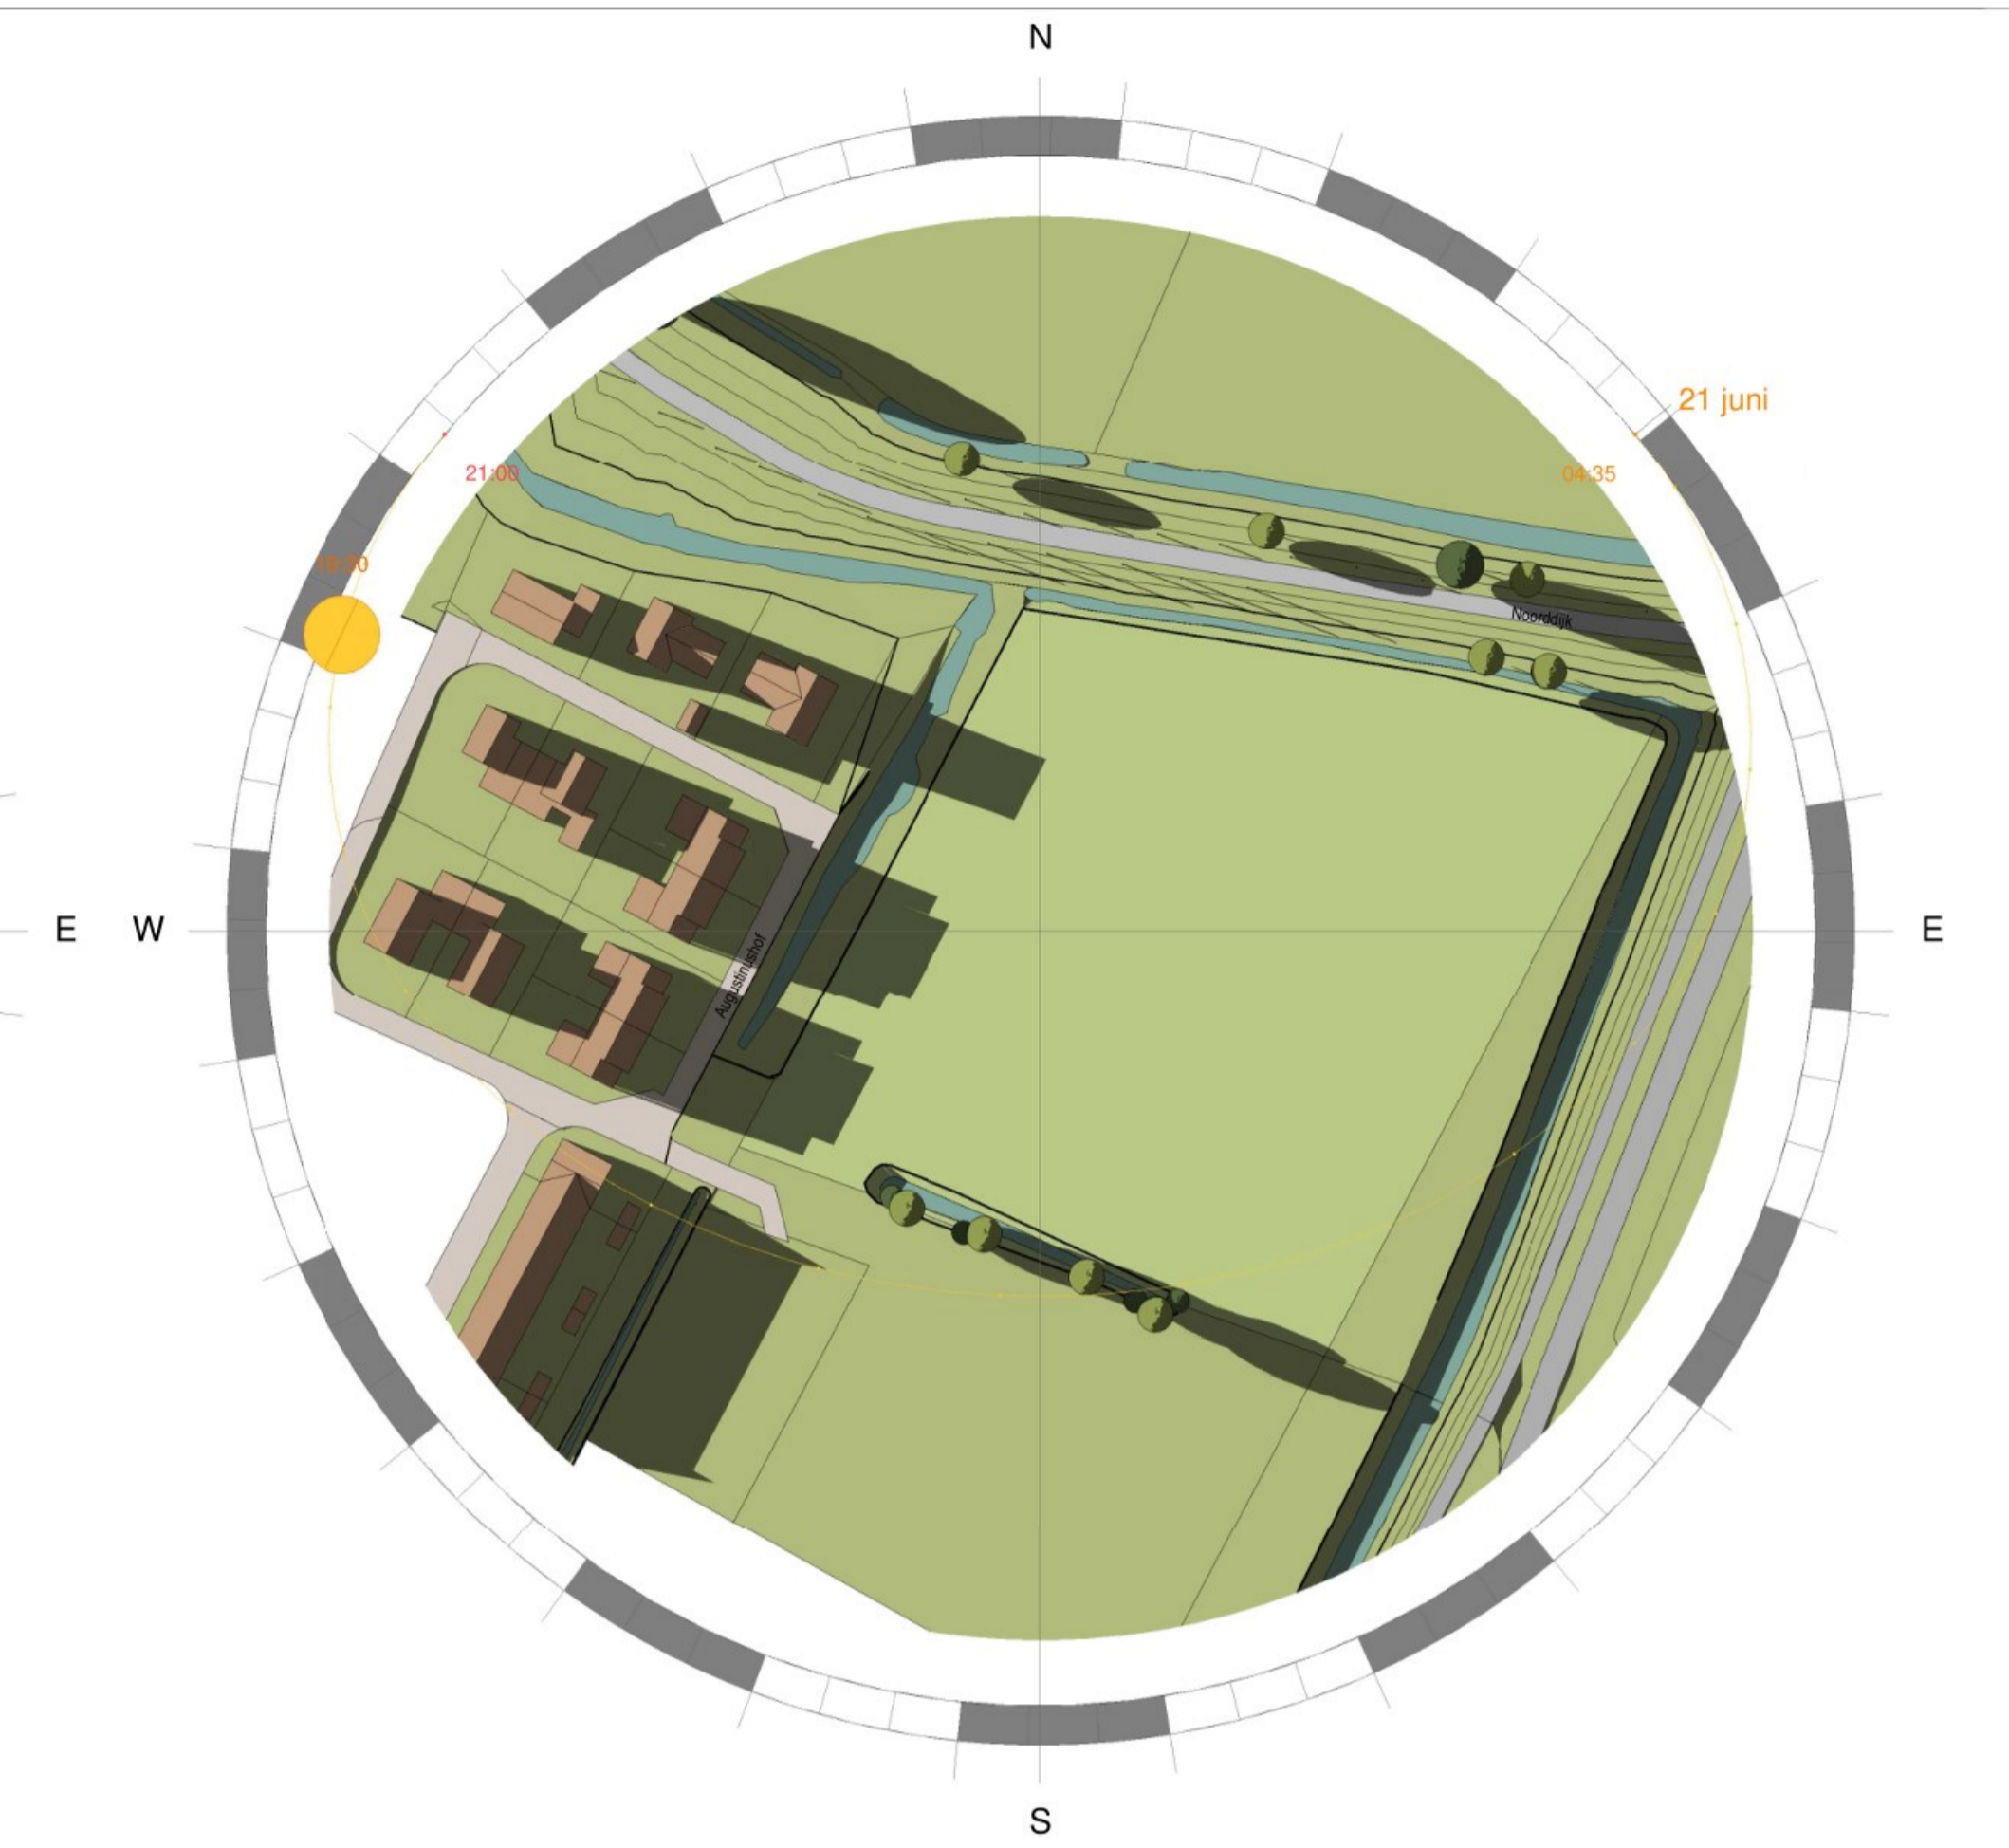

21 maart 2024 12.00 uur NIEUW

1:1200

21 maart 2024 17.30 uur NIEUW

1:1200

21 juni 2024 6.00 uur BESTAAND

1:1200

21 juni 2024 12.00 uur BESTAAND

1:1200

21 setember 2024 8.00 uur **BESTAAND**

1:1200

21 setember 2024 12.00 uur **BESTAAND**

1:1200

21 setember 2024 17.00 uur **BESTAAND**

1:1200

21 september 2024 8.00 uur **NIEUW**

1:1200

21 september 2024 12.00 uur **NIEUW**

1:1200

21 september 2024 17.00 uur **NIEUW**

1:1200

21 december 2024 10.00 uur BESTAAND

1:1200

21 december 2024 12.00 uur BESTAAND

1:1200

21 december 2024 16.00 uur BESTAAND

1:1200

21 december 2024 10.00 uur NIEUW

1:1200

21 december 2024 12.00 uur NIEUW

1:1200

21 december 2024 16.00 uur NIEUW

1:1200