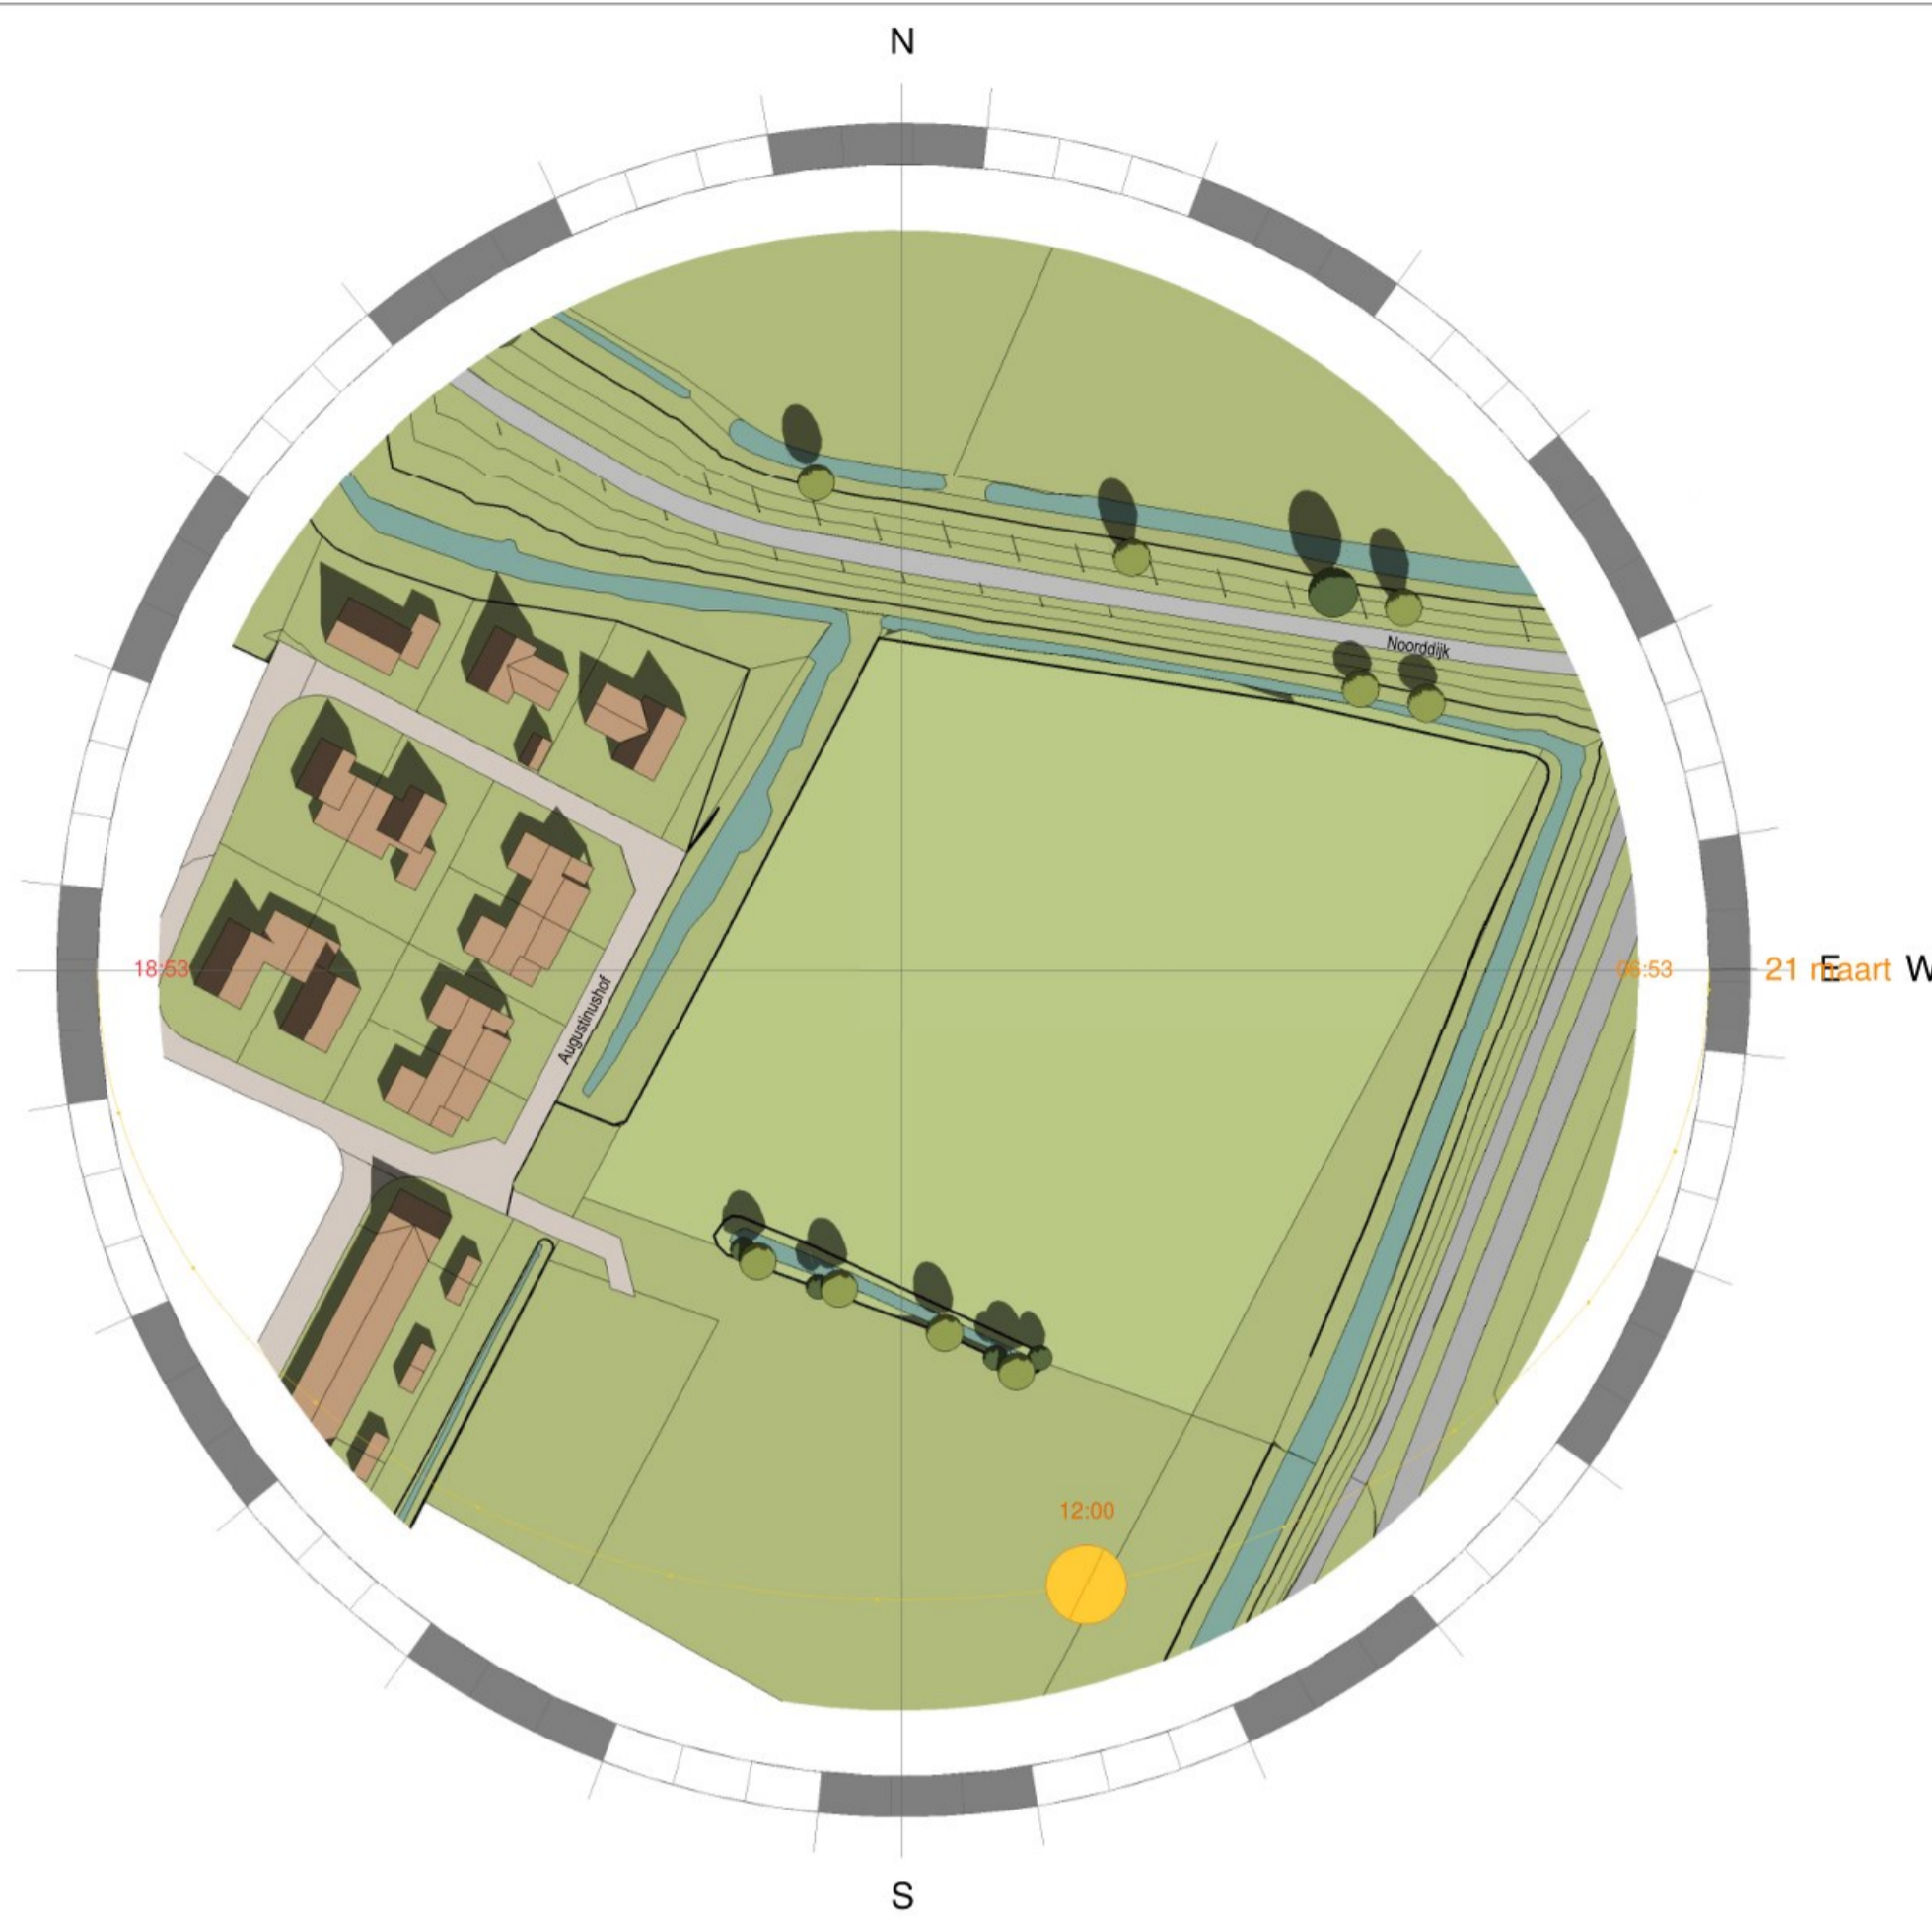

21 maart 2024 12.00 uur BESTAAND

1:1200