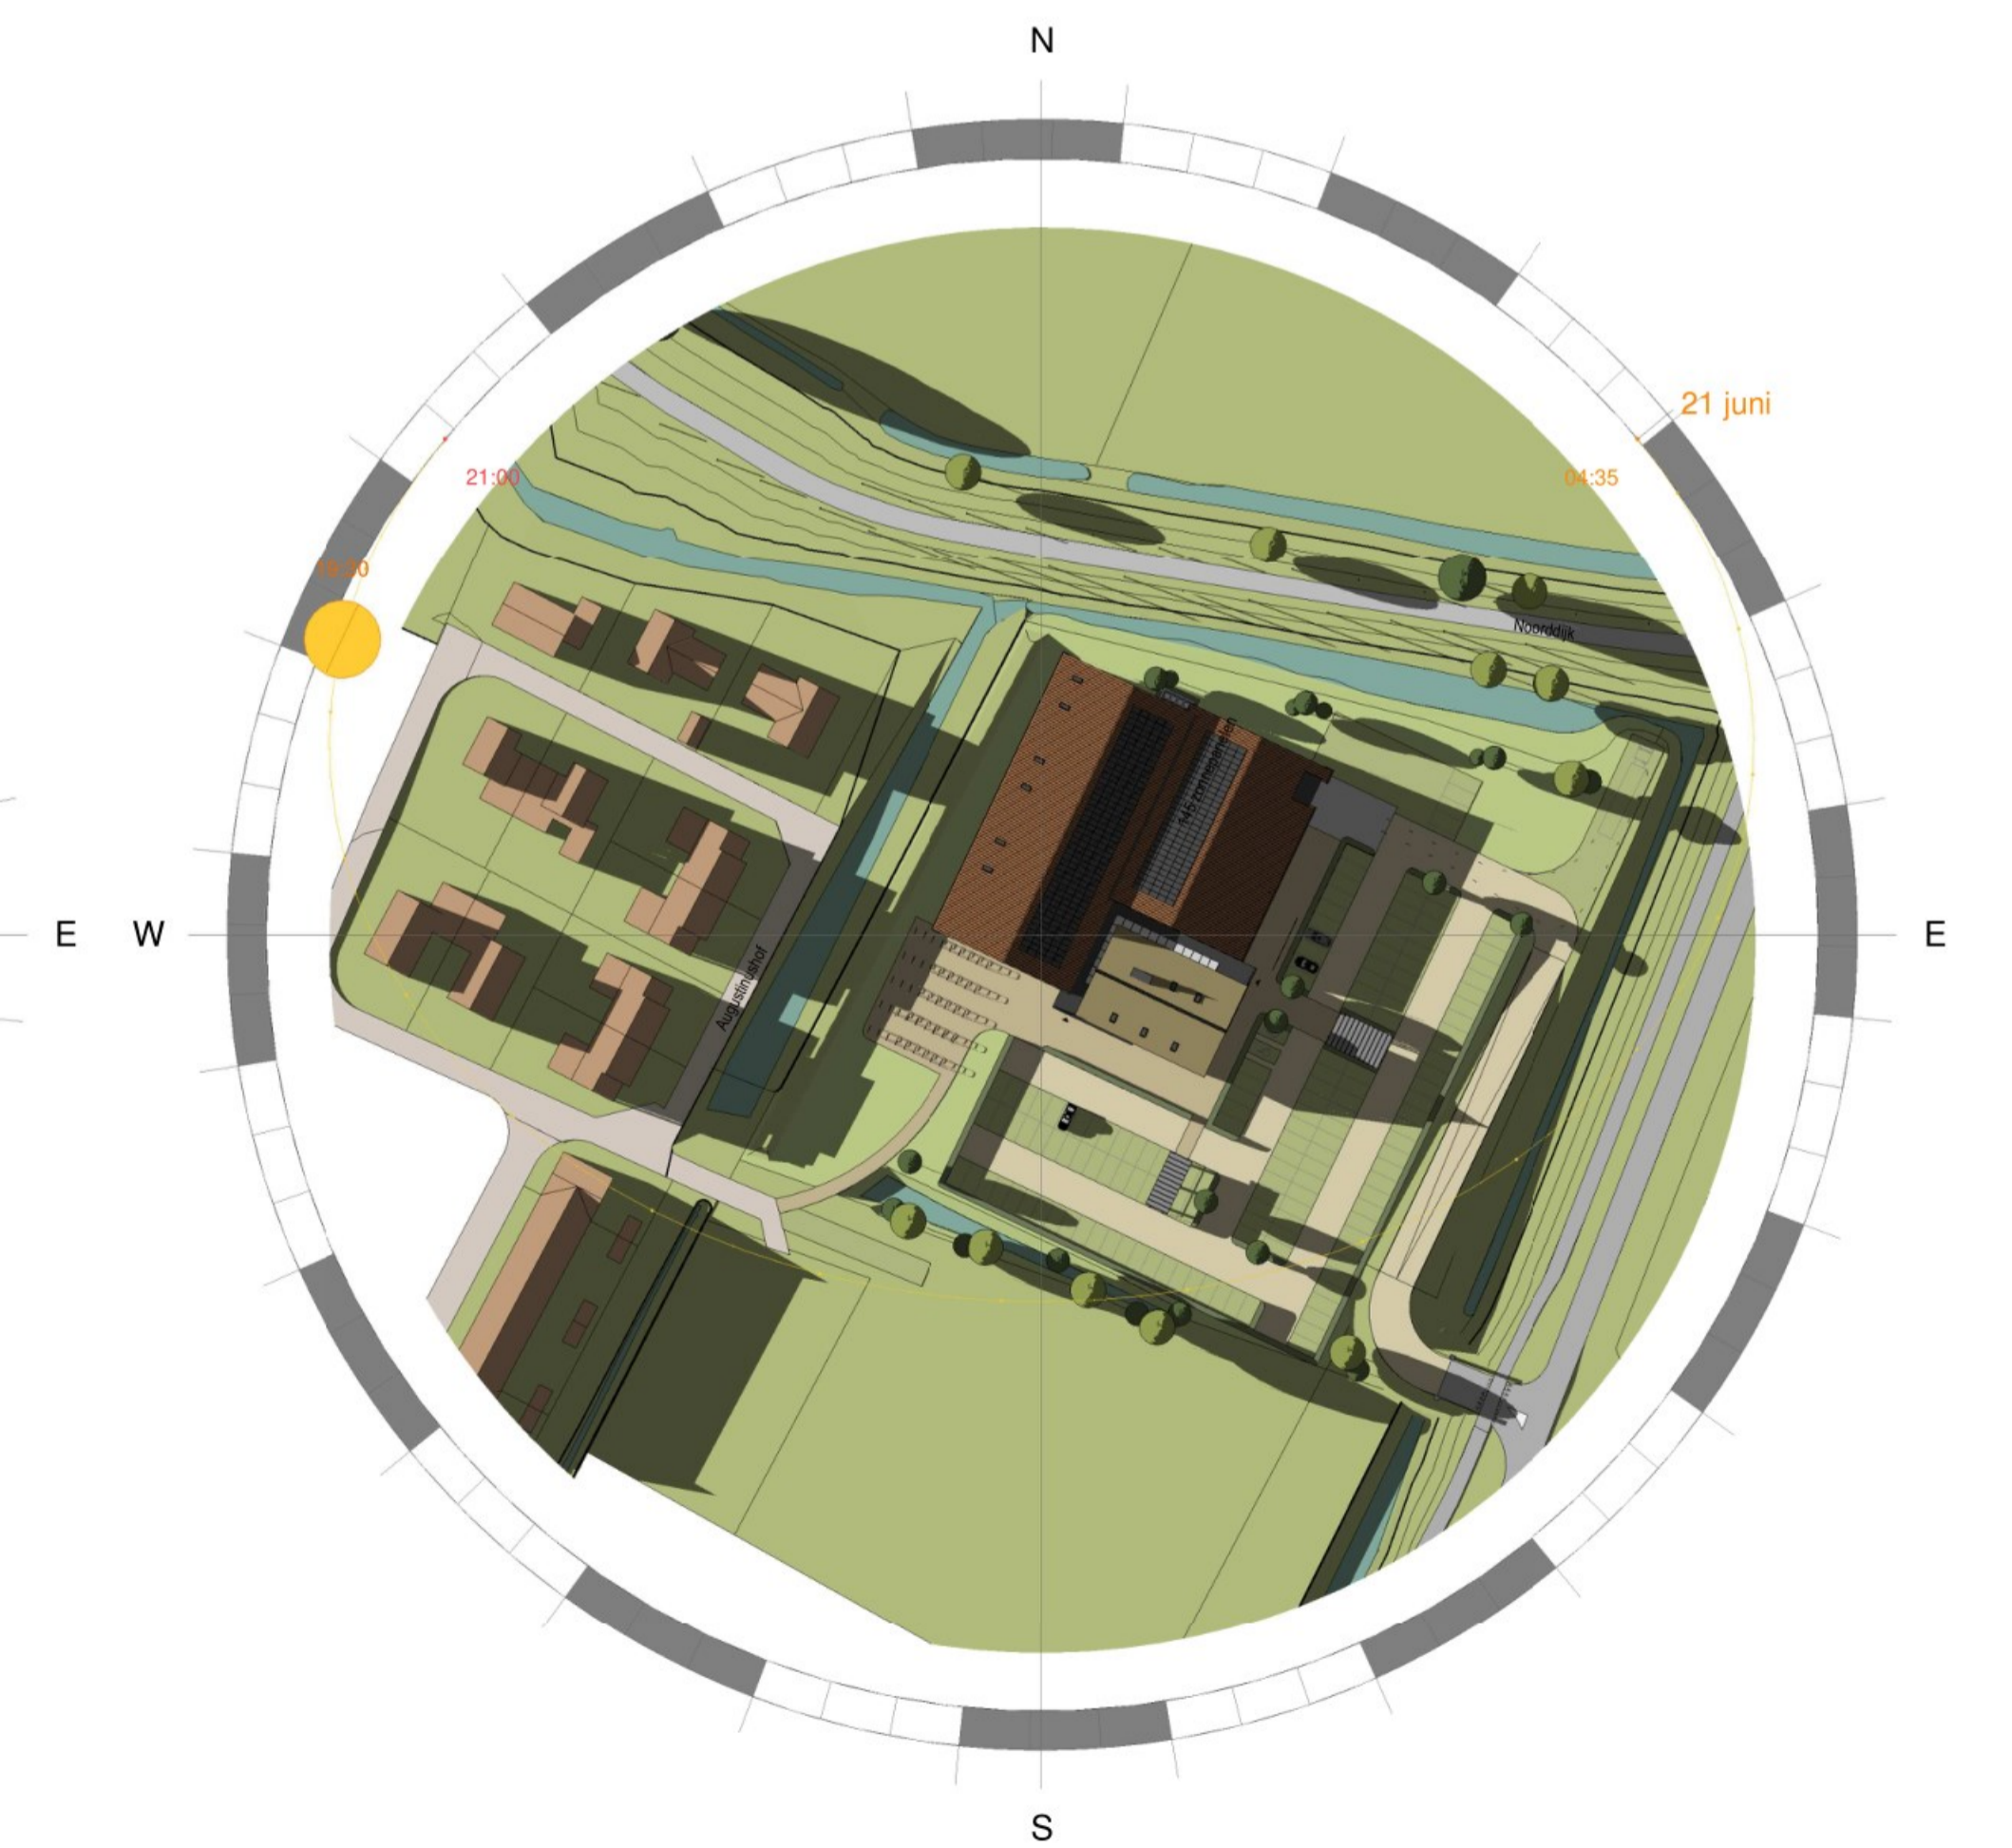

21 juni 2024 19.30 uur BESTAAND

1:1200

21 juni 2024 6.00 uur NIEUW

1:1200

21 juni 2024 12.00 uur NIEUW

1:1200

21 juni 2024 19.30 uur NIEUW

1:1200

21 setember 2024 8.00 uur **BESTAAND**

1:1200

21 setember 2024 12.00 uur **BESTAAND**

1:1200

21 setember 2024 17.00 uur **BESTAAND**

1:1200

21 september 2024 8.00 uur **NIEUW**

1:1200

21 september 2024 12.00 uur **NIEUW**

1:1200

21 september 2024 17.00 uur **NIEUW**

1:1200

21 december 2024 10.00 uur BESTAAND

1:1200

21 december 2024 12.00 uur BESTAAND

1:1200

21 december 2024 16.00 uur BESTAAND

1:1200

21 december 2024 10.00 uur NIEUW

1:1200

21 december 2024 12.00 uur NIEUW

1:1200

21 december 2024 16.00 uur NIEUW

1:1200