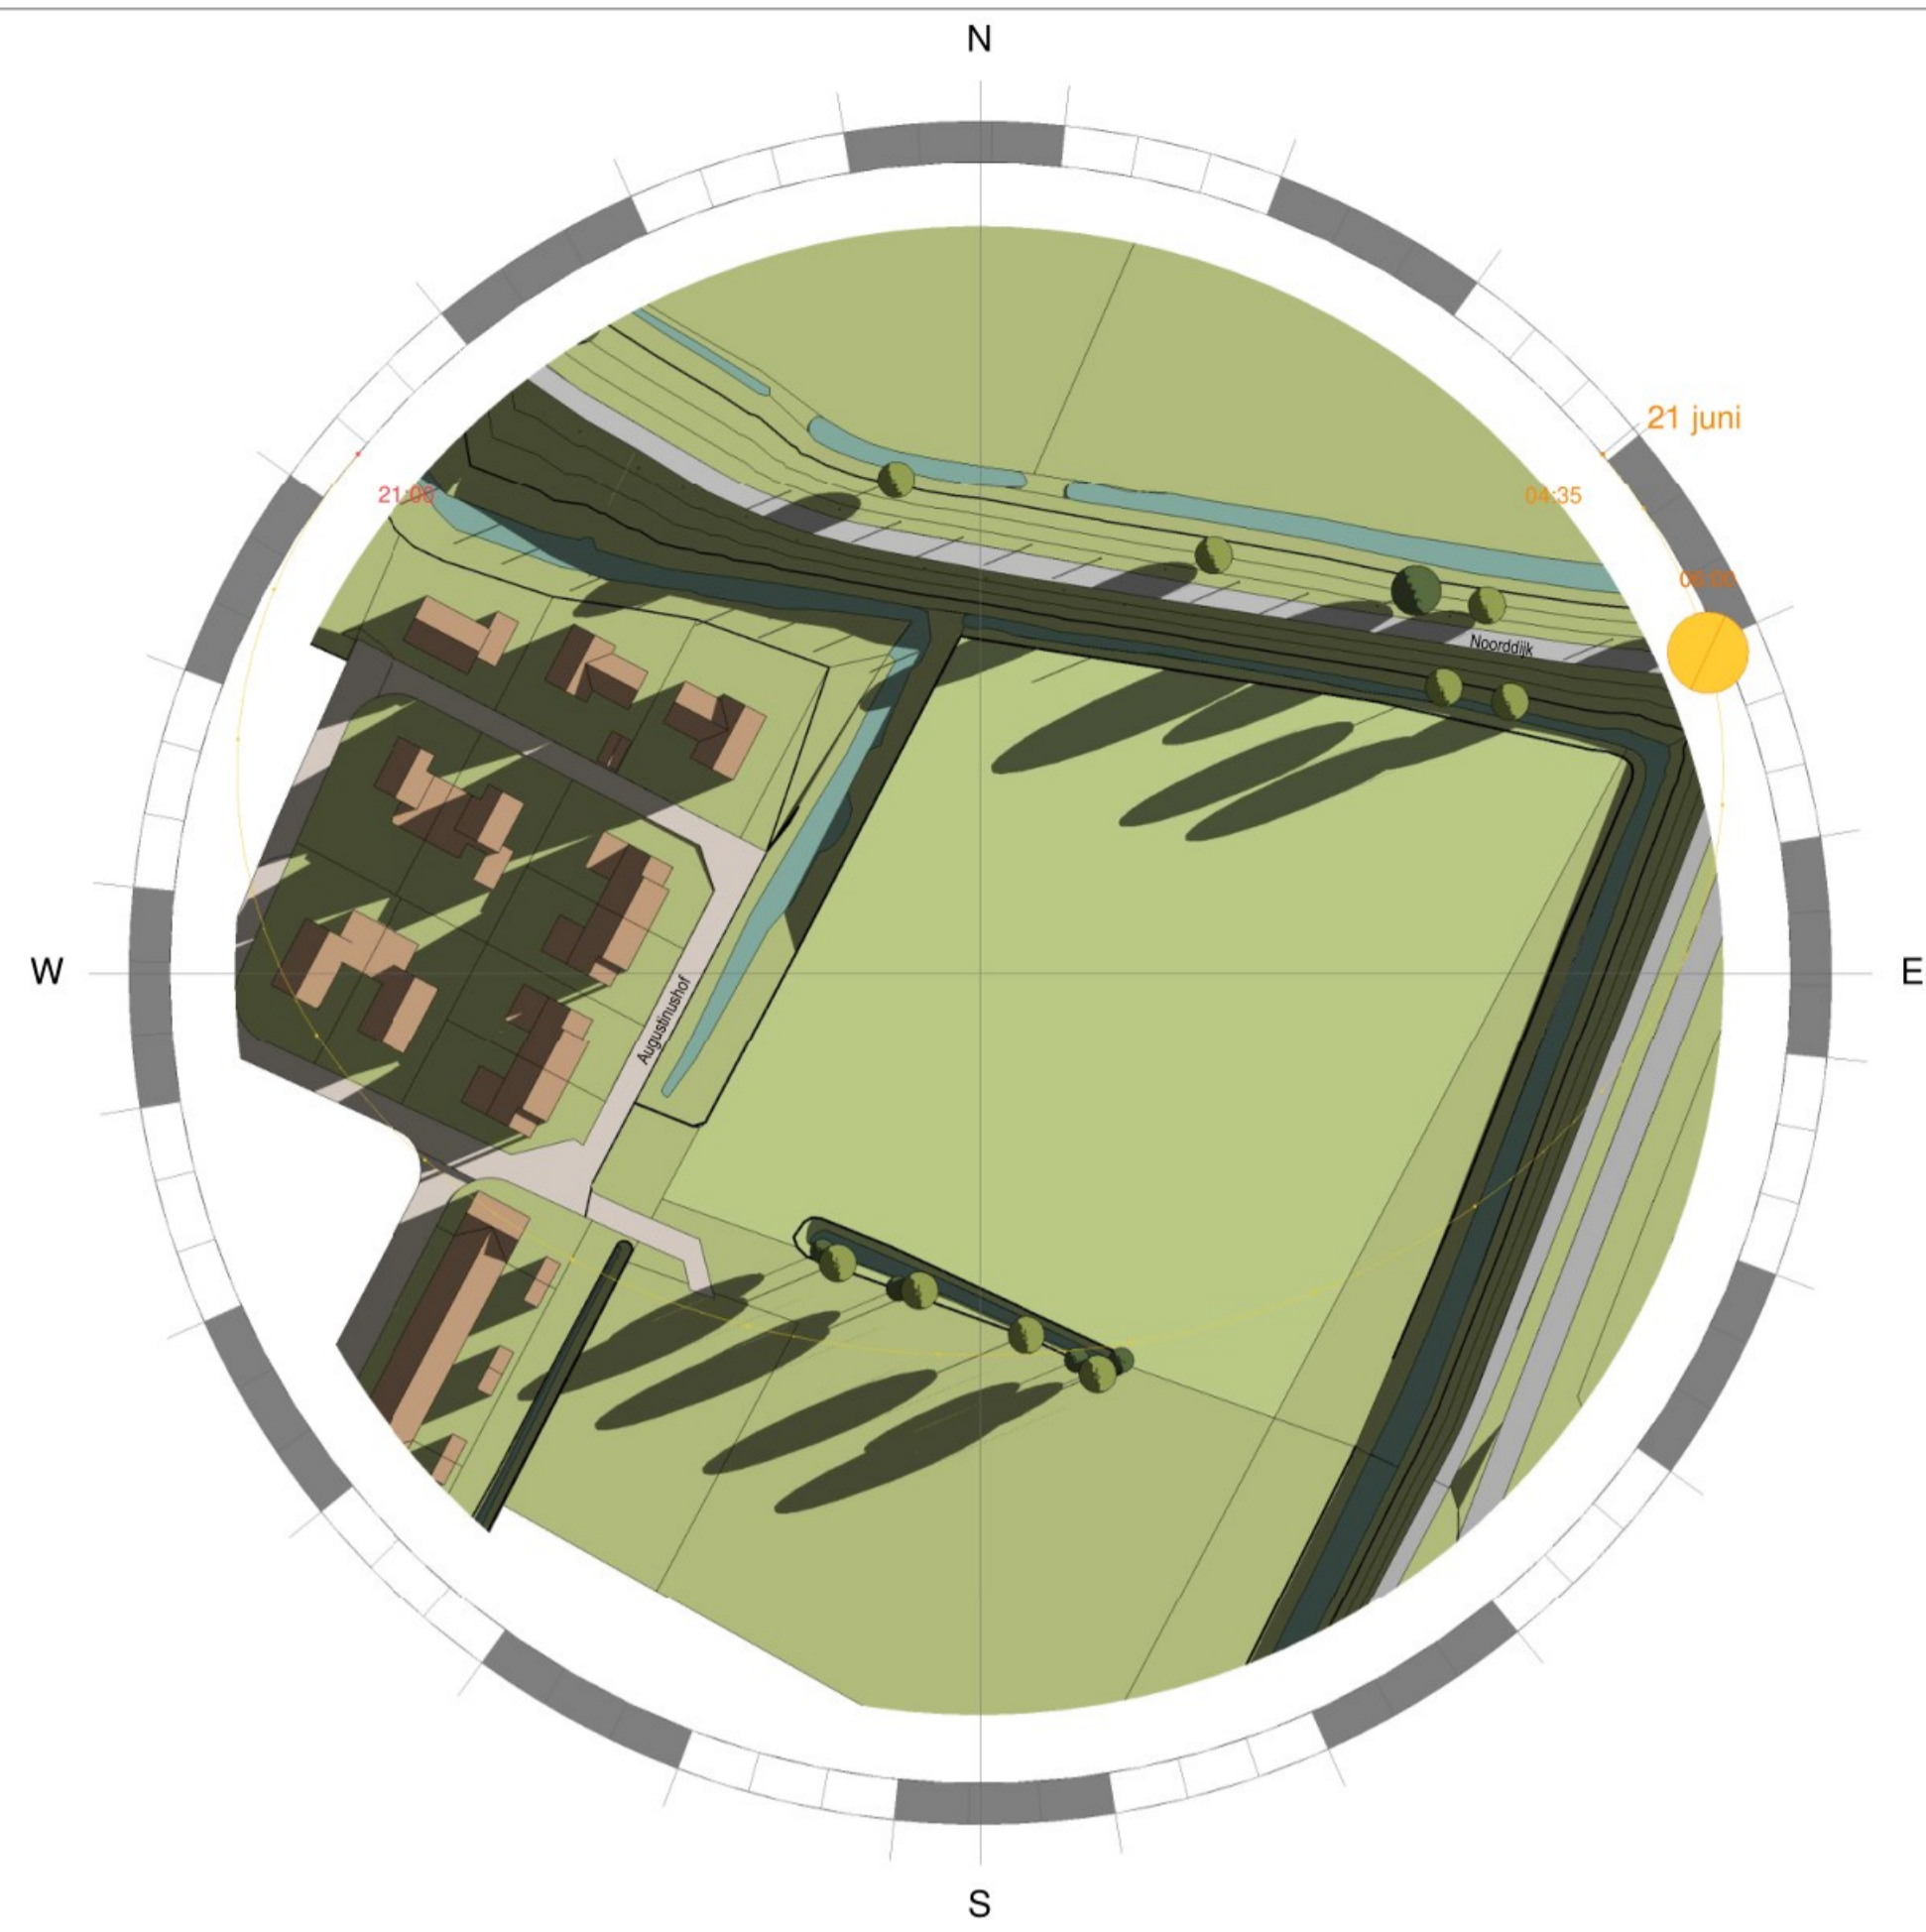

21 maart 2024 12.00 uur NIEUW

1:1200

21 maart 2024 17.30 uur NIEUW

1:1200

21 juni 2024 6.00 uur BESTAAND

1:1200

21 juni 2024 12.00 uur BESTAAND

1:1200

21 setember 2024 8.00 uur **BESTAAND**

1:1200

21 setember 2024 12.00 uur **BESTAAND**

1:1200

21 setember 2024 17.00 uur **BESTAAND**

1:1200

21 september 2024 8.00 uur **NIEUW**

1:1200

21 september 2024 12.00 uur **NIEUW**

1:1200

21 september 2024 17.00 uur **NIEUW**

1:1200

21 december 2024 10.00 uur BESTAAND

1:1200

21 december 2024 12.00 uur BESTAAND

1:1200

21 december 2024 16.00 uur BESTAAND

1:1200

21 december 2024 10.00 uur NIEUW

1:1200

21 december 2024 12.00 uur NIEUW

1:1200

21 december 2024 16.00 uur NIEUW

1:1200