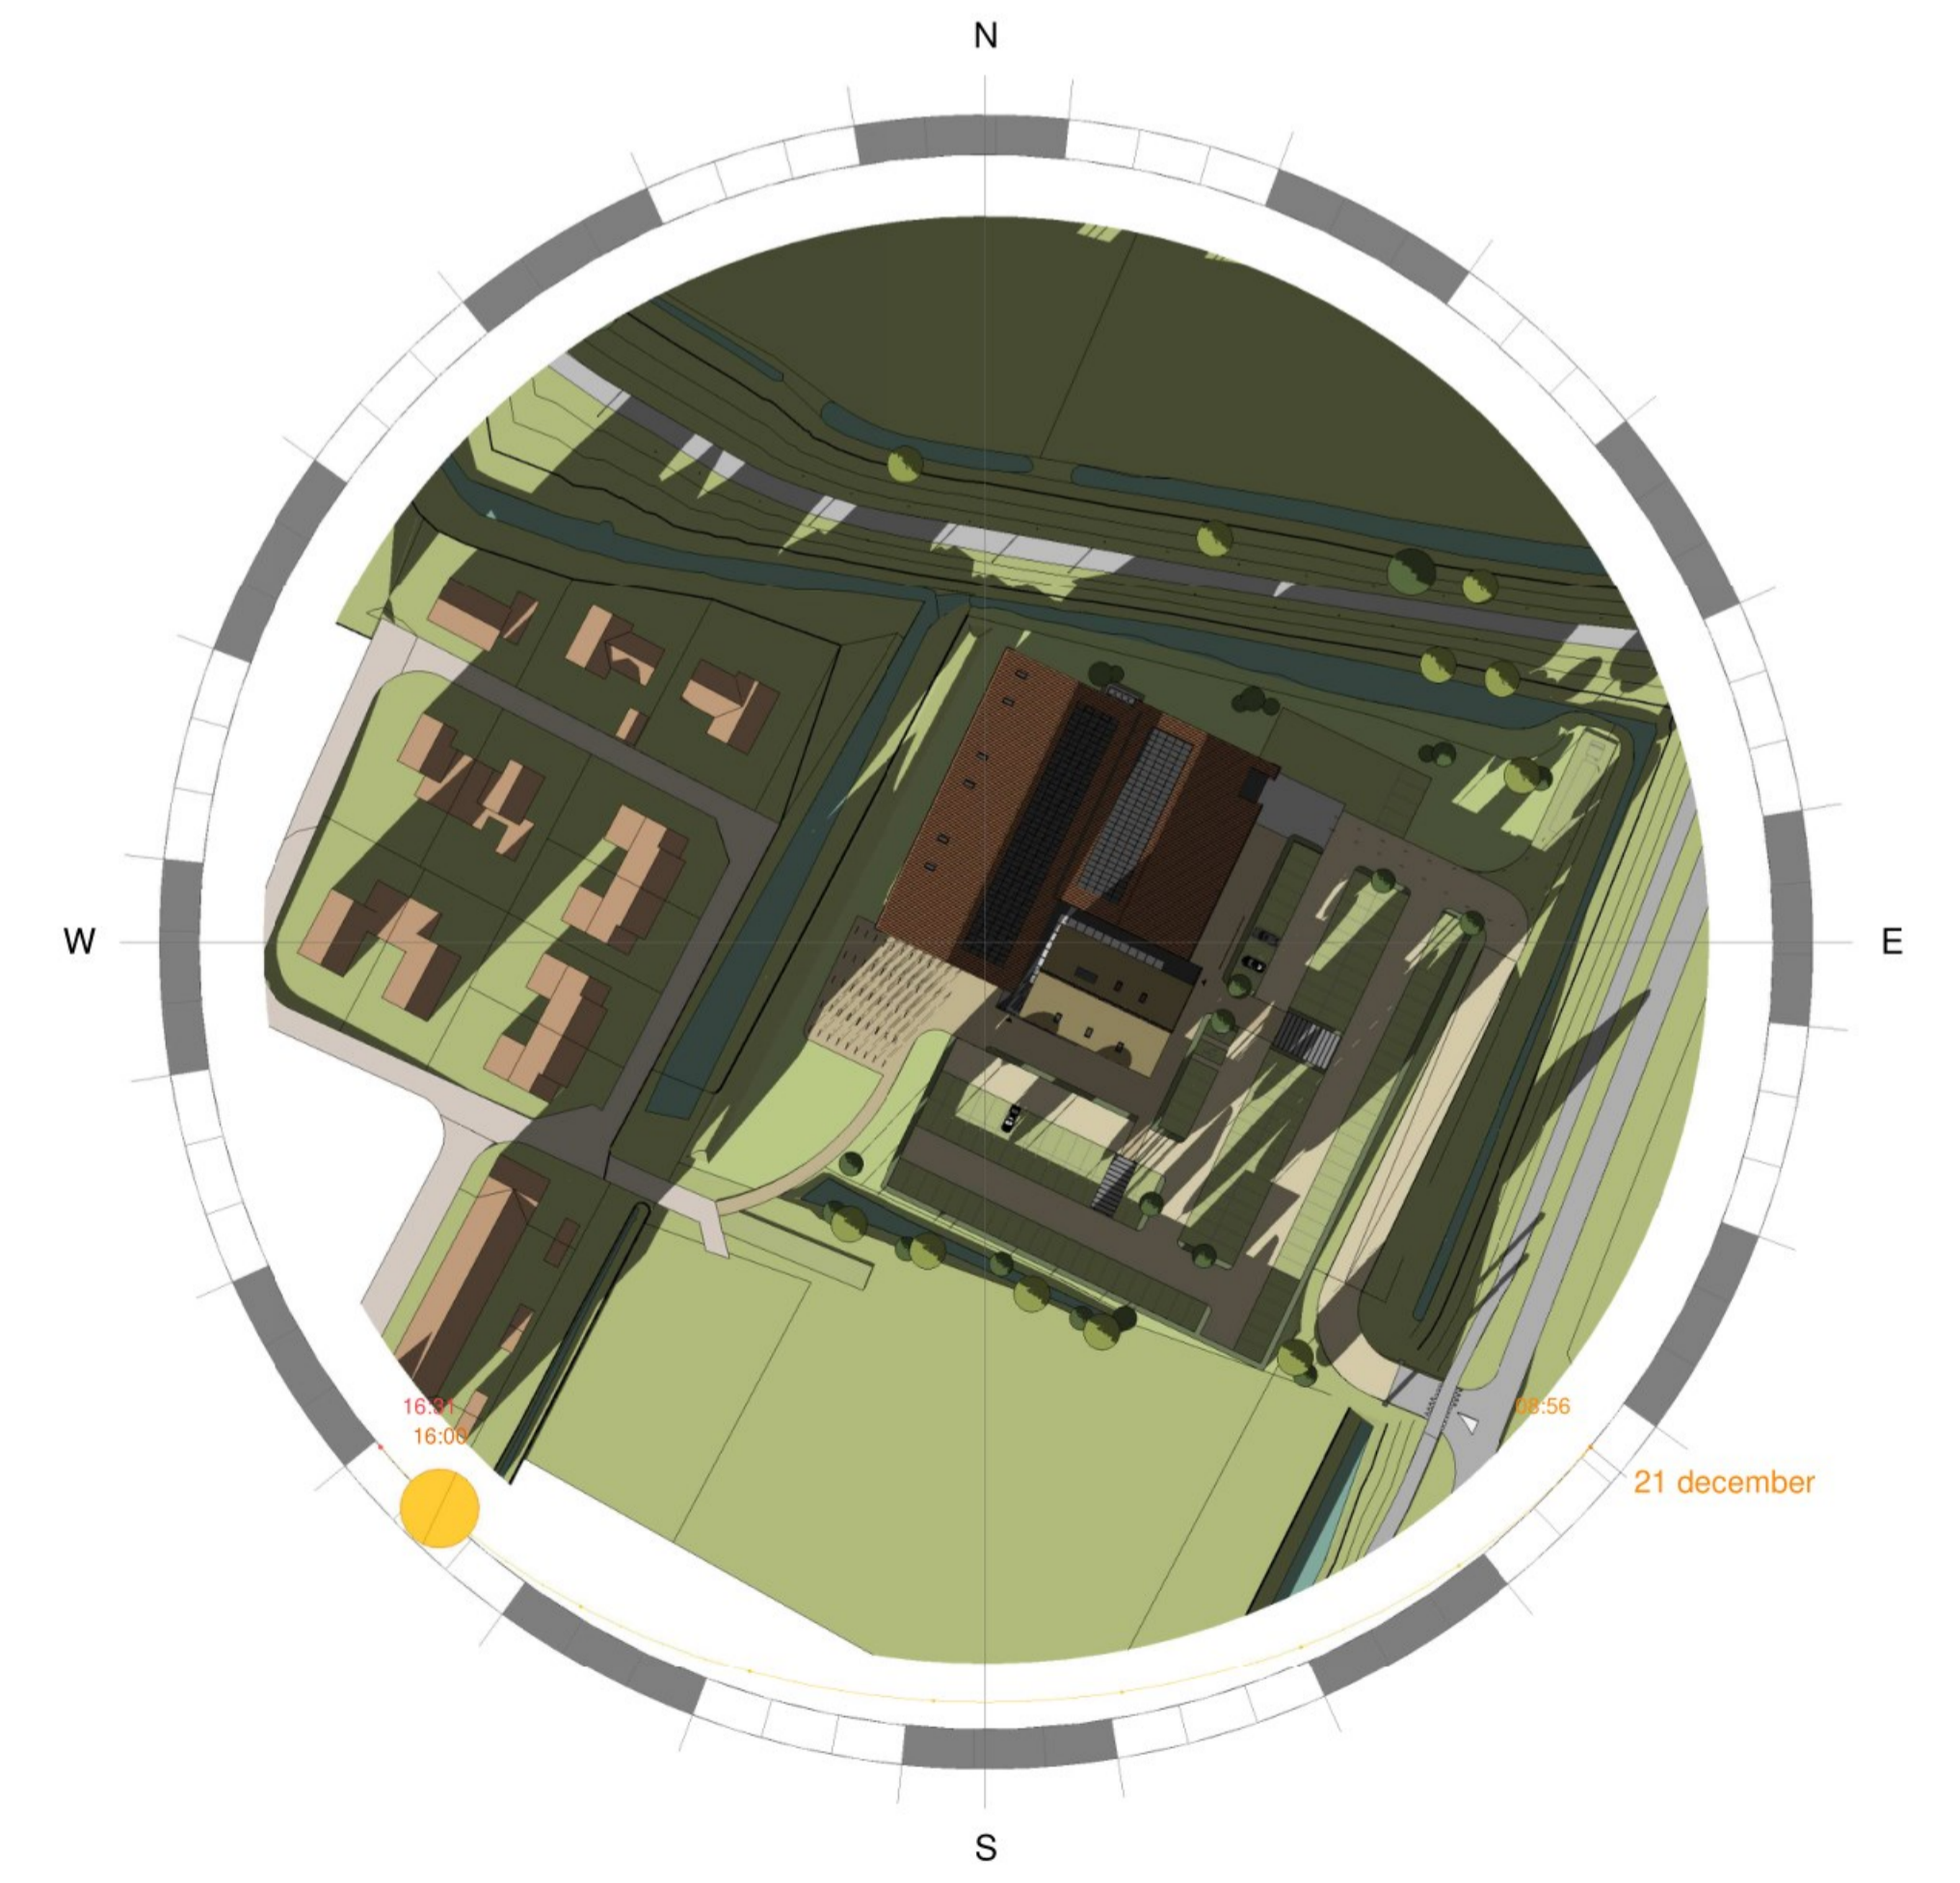

21 setember 2024 8.00 uur **BESTAAND**

1:1200

21 setember 2024 12.00 uur **BESTAAND**

1:1200

21 setember 2024 17.00 uur **BESTAAND**

1:1200

21 september 2024 8.00 uur **NIEUW**

1:1200

21 september 2024 12.00 uur **NIEUW**

1:1200

21 september 2024 17.00 uur **NIEUW**

1:1200

21 december 2024 10.00 uur BESTAAND

1:1200

21 december 2024 12.00 uur BESTAAND

1:1200

21 december 2024 16.00 uur BESTAAND

1:1200

21 december 2024 10.00 uur NIEUW

1:1200

21 december 2024 12.00 uur NIEUW

1:1200

21 december 2024 16.00 uur NIEUW

1:1200