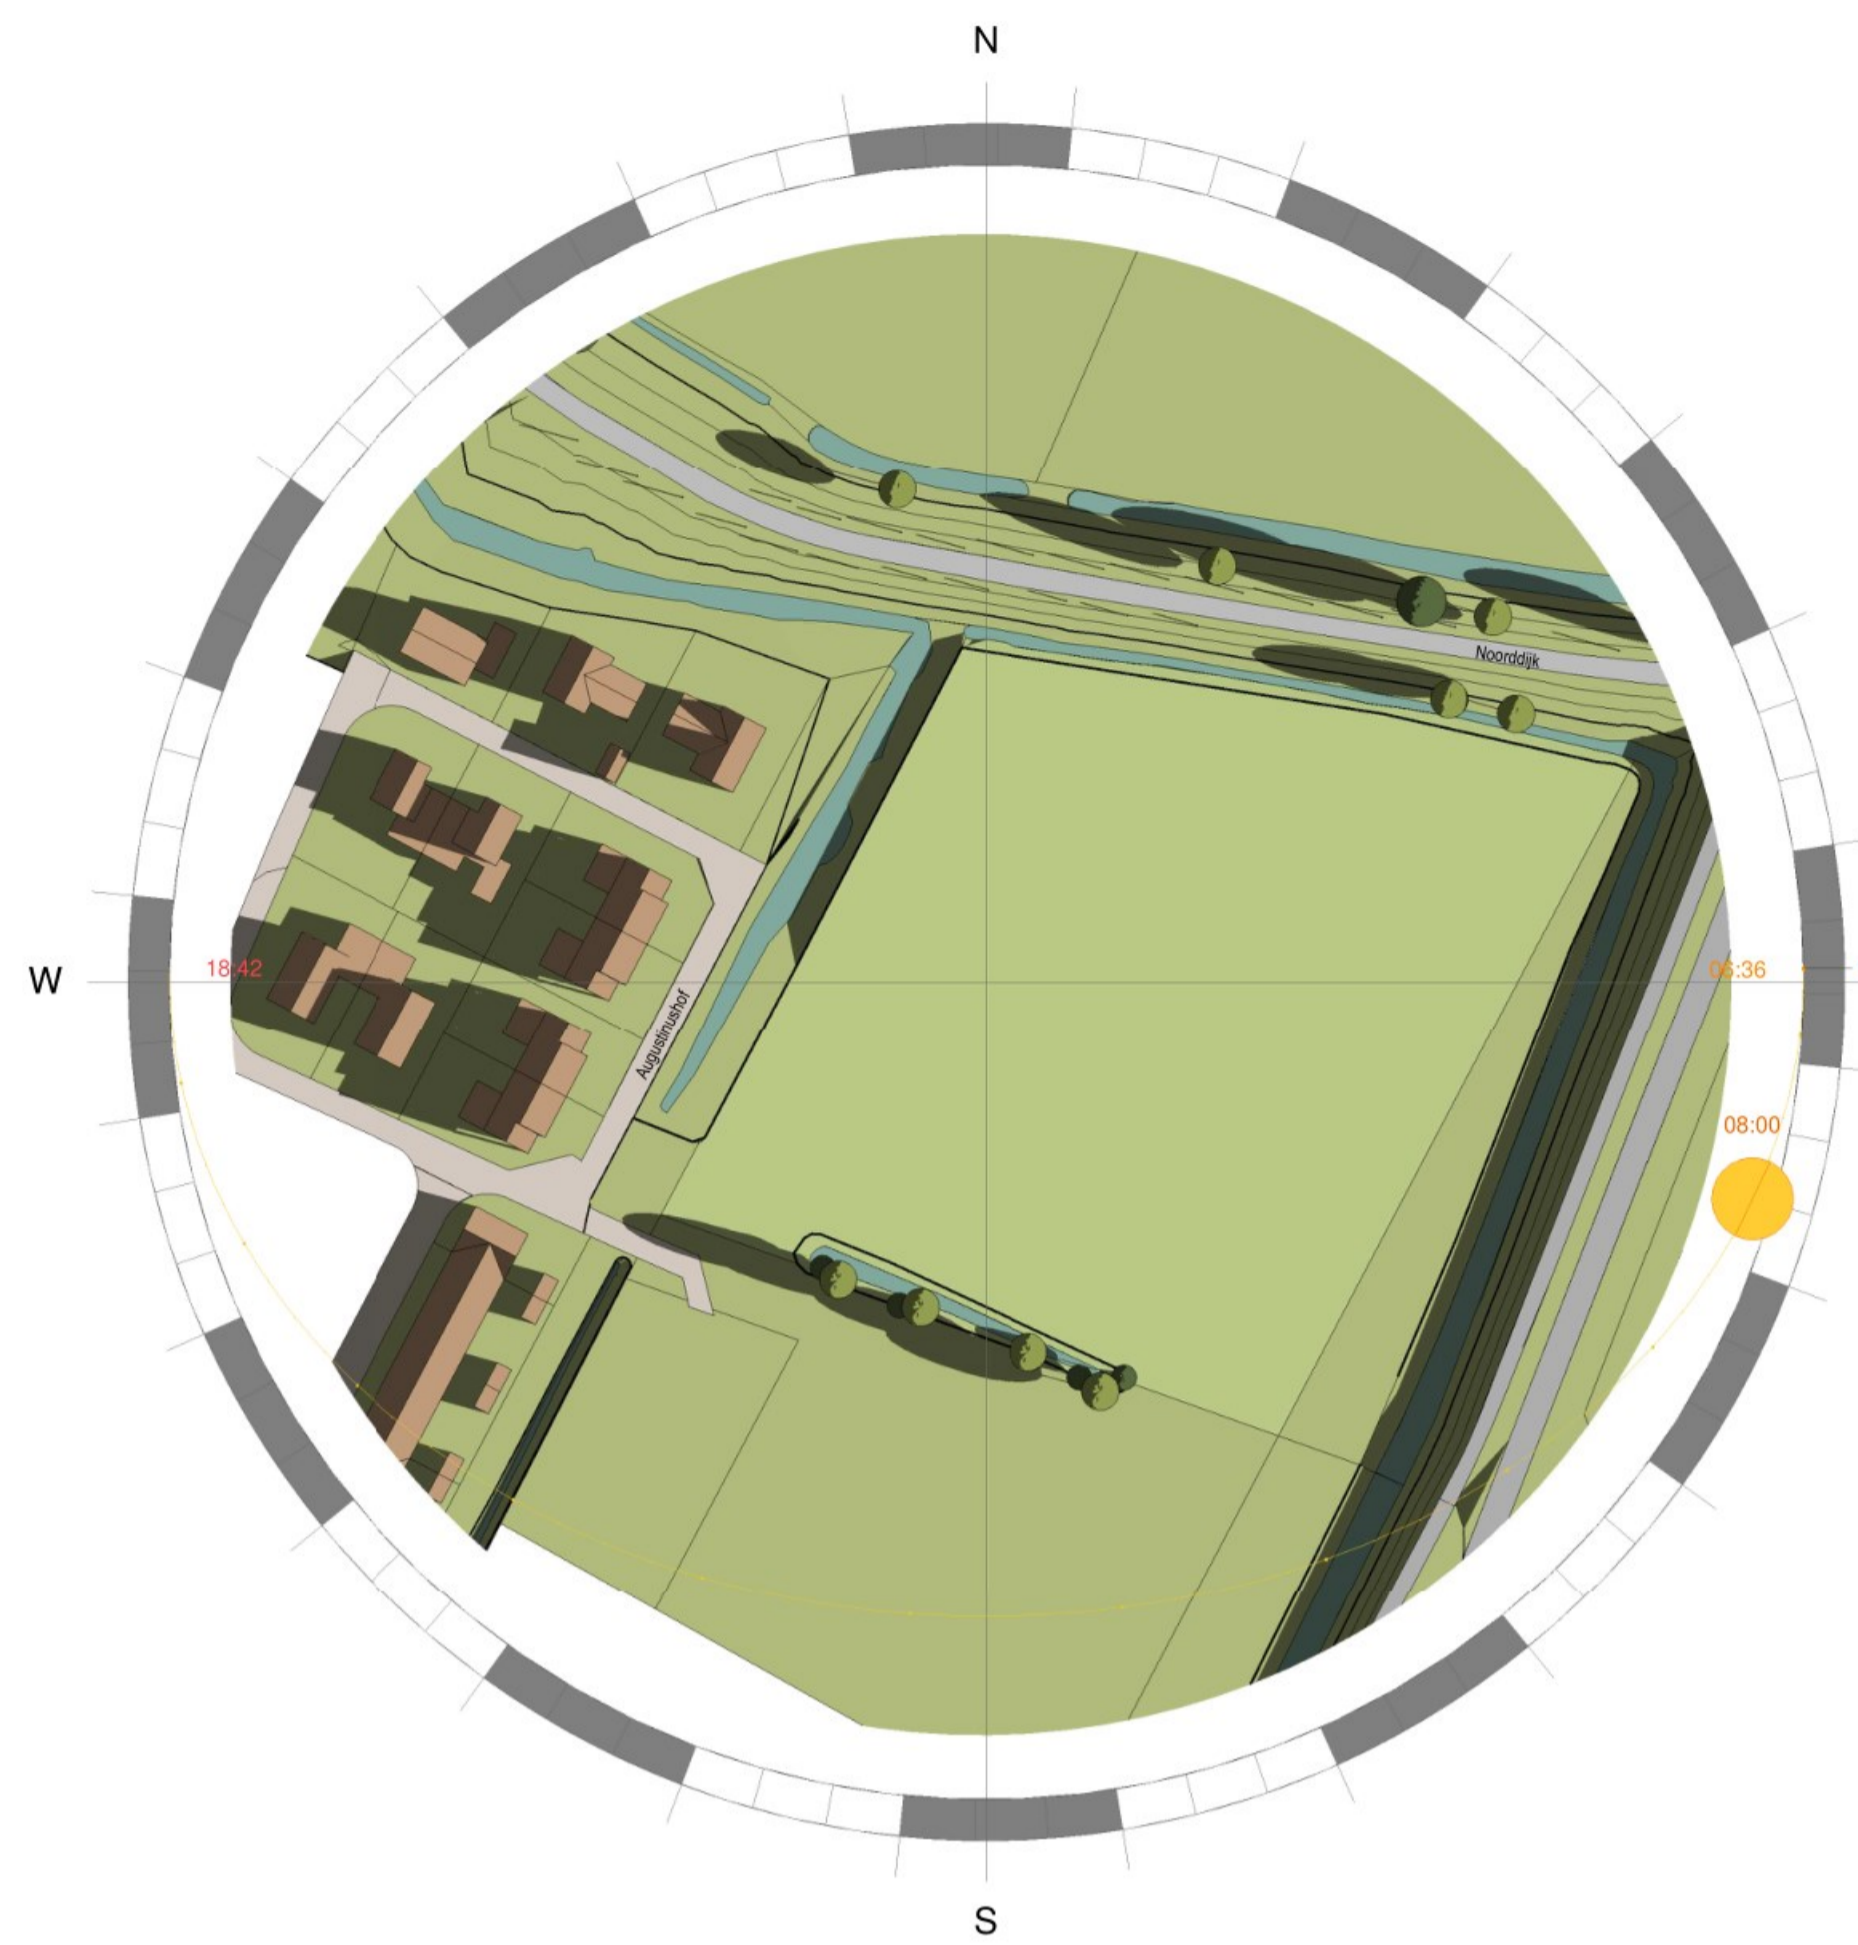

21 juni 2024 19.30 uur BESTAAND

1:1200

21 juni 2024 6.00 uur NIEUW

1:1200

21 juni 2024 12.00 uur NIEUW

1:1200

21 juni 2024 19.30 uur NIEUW

1:1200

21 setember 2024 8.00 uur **BESTAAND**

1:1200

21 setember 2024 12.00 uur **BESTAAND**

1:1200

21 setember 2024 17.00 uur **BESTAAND**

1:1200

21 september 2024 8.00 uur **NIEUW**

1:1200

21 september 2024 12.00 uur **NIEUW**

1:1200

21 september 2024 17.00 uur **NIEUW**

1:1200

21 december 2024 10.00 uur BESTAAND

1:1200

21 december 2024 12.00 uur BESTAAND

1:1200

21 december 2024 16.00 uur BESTAAND

1:1200

21 december 2024 10.00 uur NIEUW

1:1200

21 december 2024 12.00 uur NIEUW

1:1200

21 december 2024 16.00 uur NIEUW

1:1200