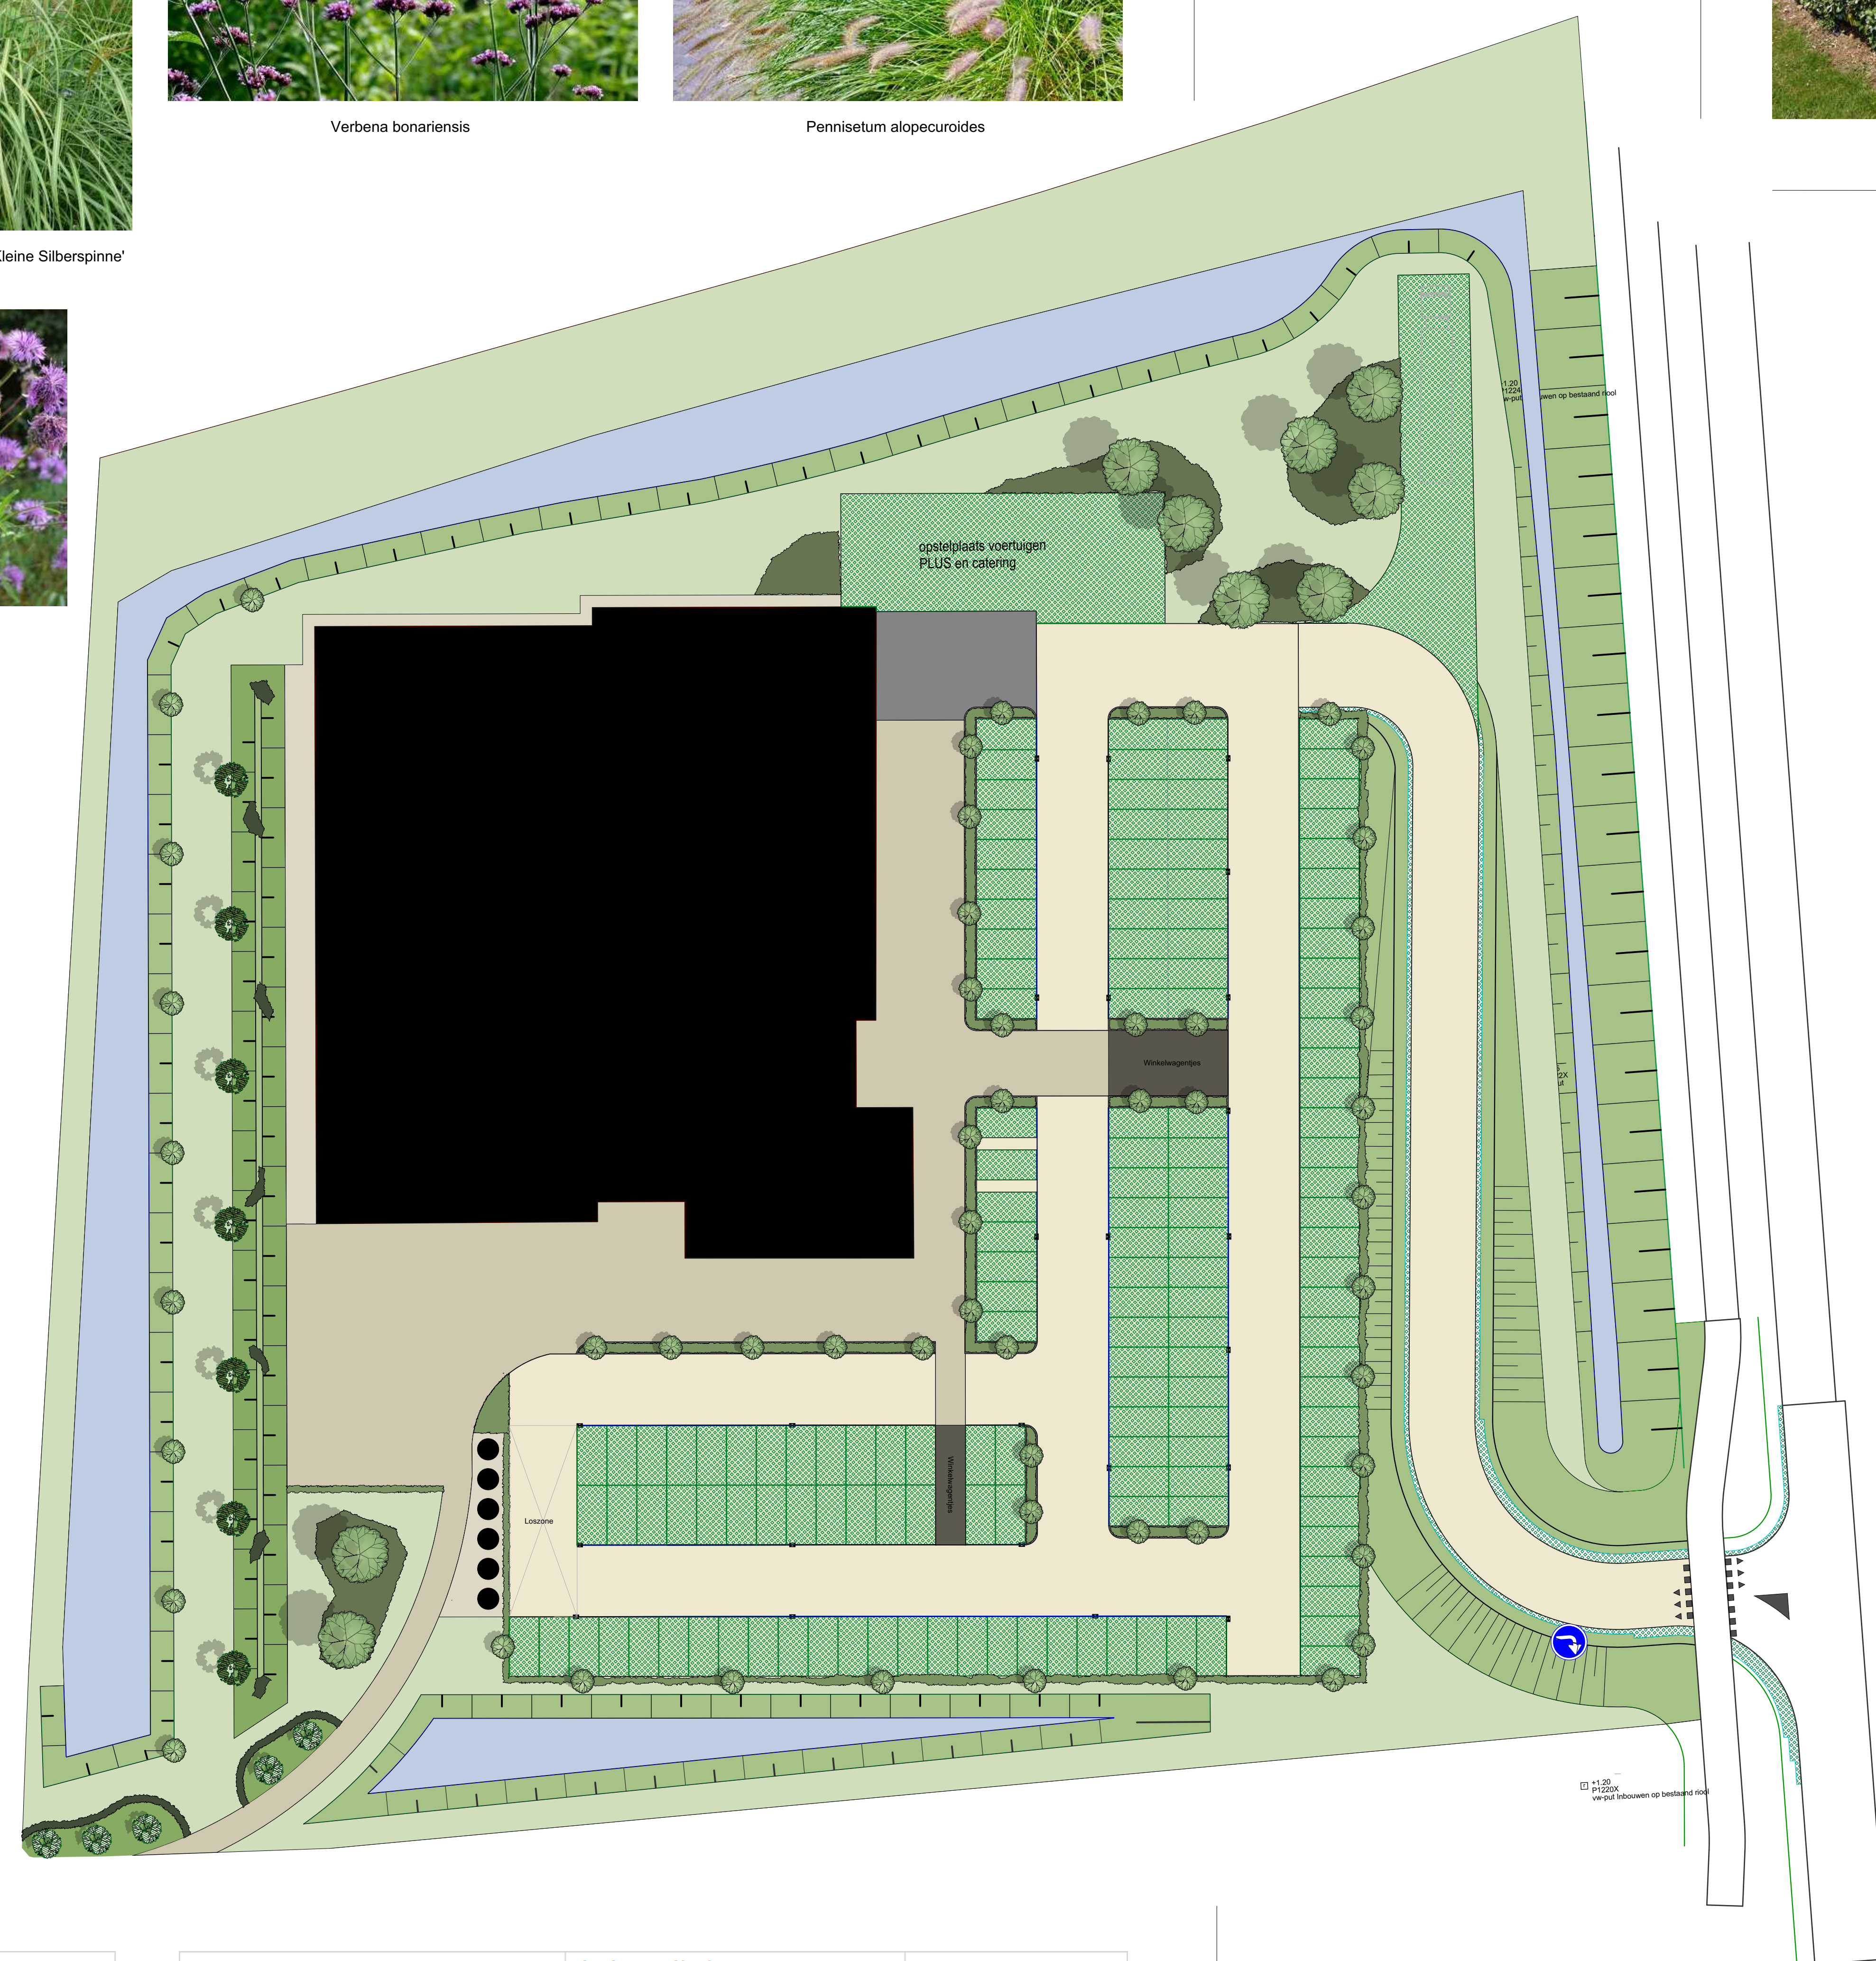

**sandee**  
meer dan groen

Legenda:

- Gazon
- Gazon talud
- Siergrassen/vaste planten
- Ligusterhaag
- Olijwilghaag
- Zeeuwse haag
- Halfverharding bij afvalbakken en pad achter gebouw
- Grasbeton
- Salix alba
- Pyrus communis 'Conference'
- Prunus avium
- Tilia europaea
- Ondergrondse afvalbakken

Opdrachtgever: Ingenieursbureau Tekton  
 Adres : Fort den Haakweg 12  
 Onderdeel : Inrichting terrein  
 Tekening nr. : 5  
 Datum : 08-05-2024  
 Getekend : MS

**A0**  
**1:300**