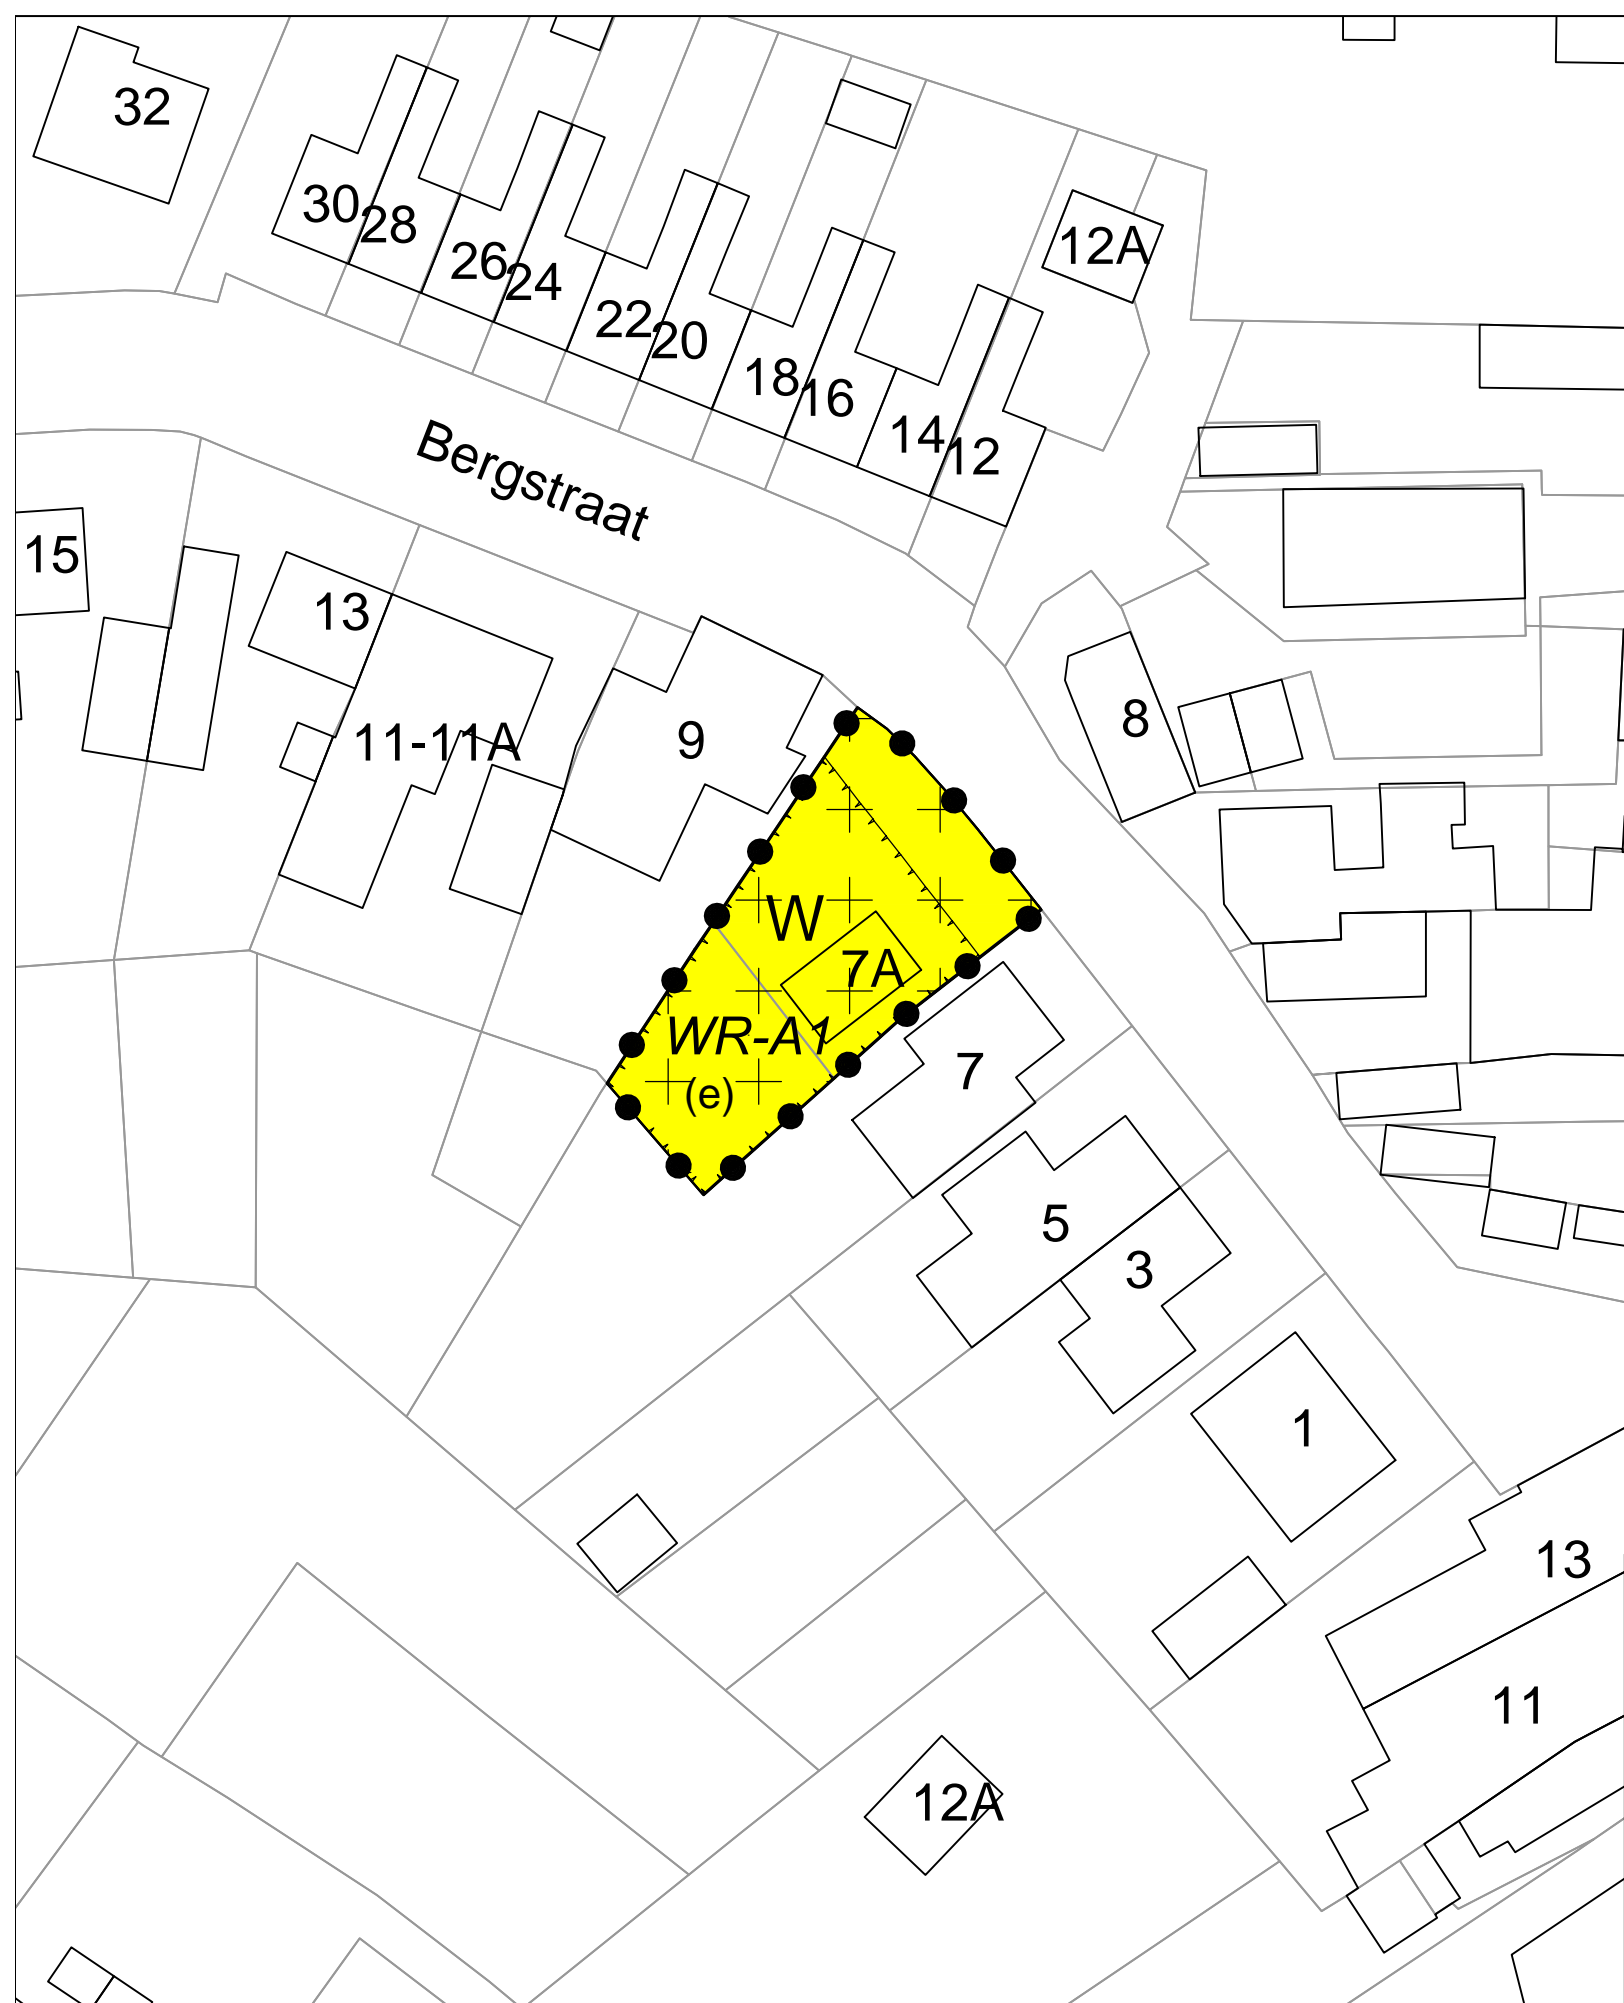

Bijlage 2 Verbeelding

Legenda

 Plangebied

Enkelbestemmingen

 Wonen

Dubbelbestemmingen

 Waarde - Archeologie 1

Functieaanduidingen

 erf

Wijzigingsplan : NL.IMRO.0717.0160WPBerg7aMLK-OW01

Get.: WDK Datum: 16-03-2020

Bergstraat 7a
Meliskerke
Gemeente Veere

Formaat: A3 Schaal: 1:500

Tekeningnummer:
NL.IMRO.0717.BPBergstraat7a-VO01

Opdrachtgever: B en RO advies