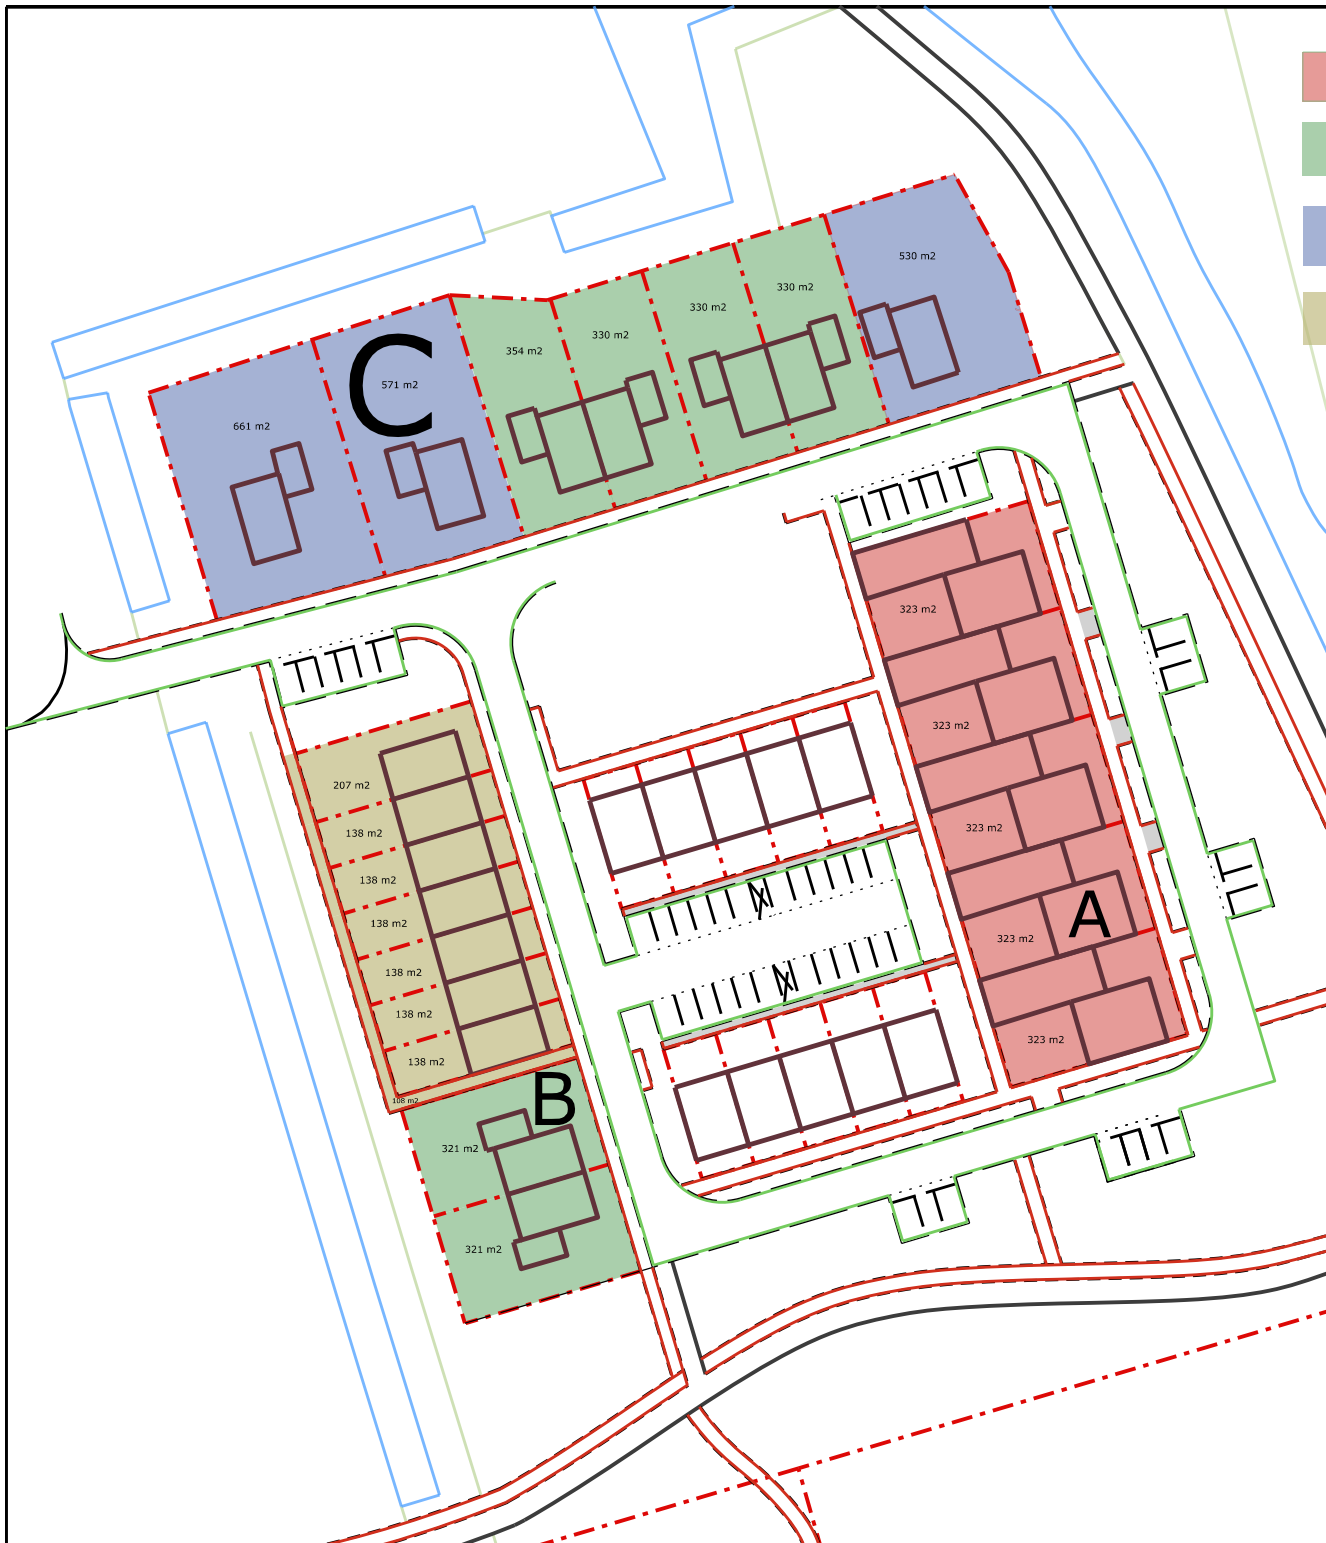

- 5x Patiowoningen opp. 1615m<sup>2</sup>**
- 6x Twee-aaneen woning opp. 1986m<sup>2</sup>**
- 3x Vrijstaande woning opp. 1762m<sup>2</sup>**
- 7x Aaneengebouwd woning opp. 1143m<sup>2</sup>**

GEWIJZIGD	OMSCHRIJVING	PARAAF	GEZIEN
 <b>GEMEENTE VEERE</b>		<b>GEMEENTE VEERE</b> Postbus 1000 4357 ZV DOMBURG TEL : 0118.555444 FAX : 0118.555433	
<b>AFD. OPENBARE RUIMTE</b>			
onderwerp : Verkooptekening			
omschrijving : de Biezenweie Serooskerke			
DATUM	SCHAAL	GETEKEND	DGN NAAM
22-08-2023	1:250	L.W. de Visser	PROJECTNUMMER
			BLAD NR
			1/1