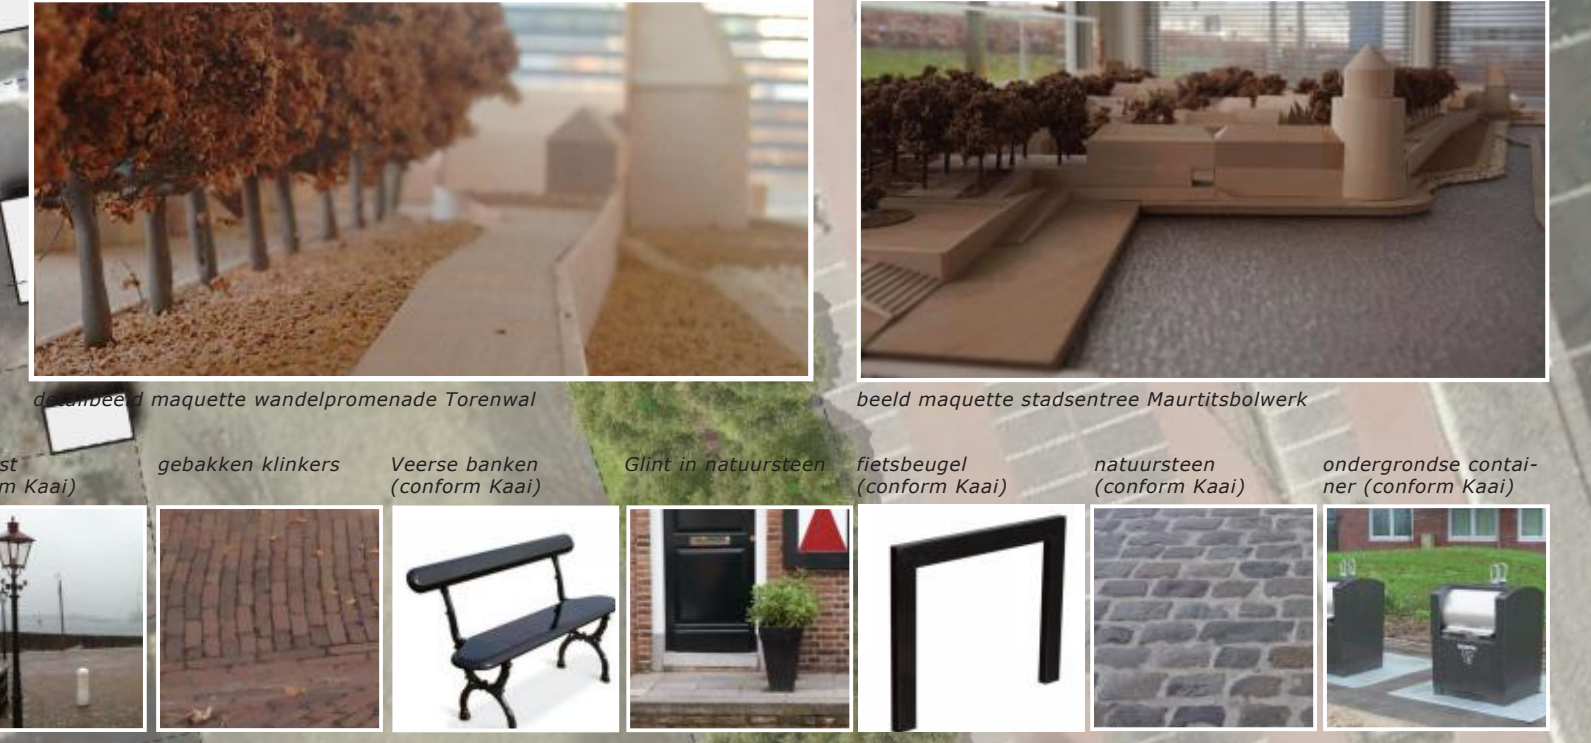

ORANJEPLEIN VEERE

OPENBARE RUIMTE

DEFINITIEF ONTWERP

PROFIEL A 1:200

ORANJEPLEIN VEERE

OPENBARE RUIMTE

DEFINITIEF ONTWERP

PROFIEL A 1:200

Oranjeplein Veere 20.10.2015

schaal 1:500 - formaat A1

bosch stabbers

ORANJEPLEIN VEERE

OPENBARE RUIMTE

DEFINITIEF ONTWERP

PROFIEL A 1:200

ORANJEPLEIN VEERE

OPENBARE RUIMTE

DEFINITIEF ONTWERP

PROFIEL A 1:200