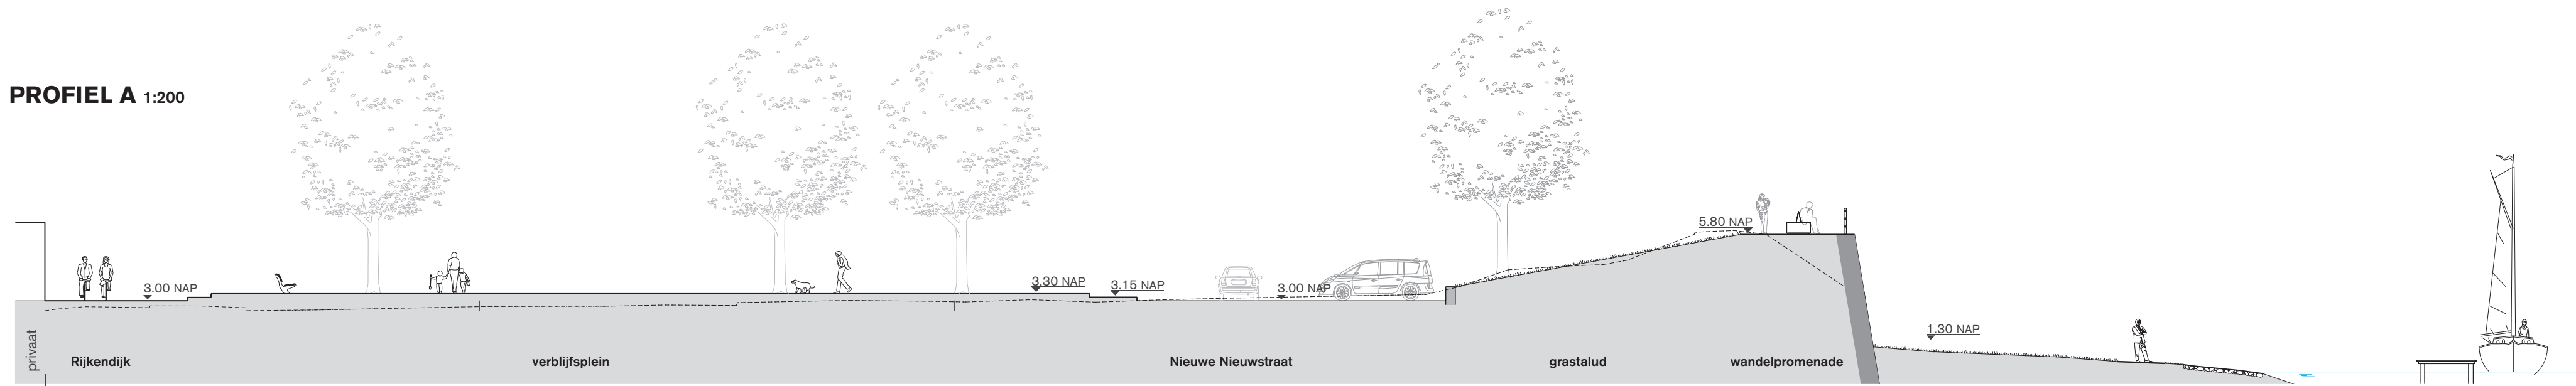

ORANJEPLEIN VEERE

OPENBARE RUIMTE

DEFINITIEF ONTWERP

PROFIEL A 1:200

ORANJEPLEIN VEERE

OPENBARE RUIMTE

DEFINITIEF ONTWERP

PROFIEL A 1:200

Oranjeplein Veere 20.10.2015

schaal 1:500 - formaat A1

bosch stabbers

ORANJEPLEIN VEERE

OPENBARE RUIMTE

DEFINITIEF ONTWERP

PROFIEL A 1:200

ORANJEPLEIN VEERE

OPENBARE RUIMTE

DEFINITIEF ONTWERP

PROFIEL A 1:200