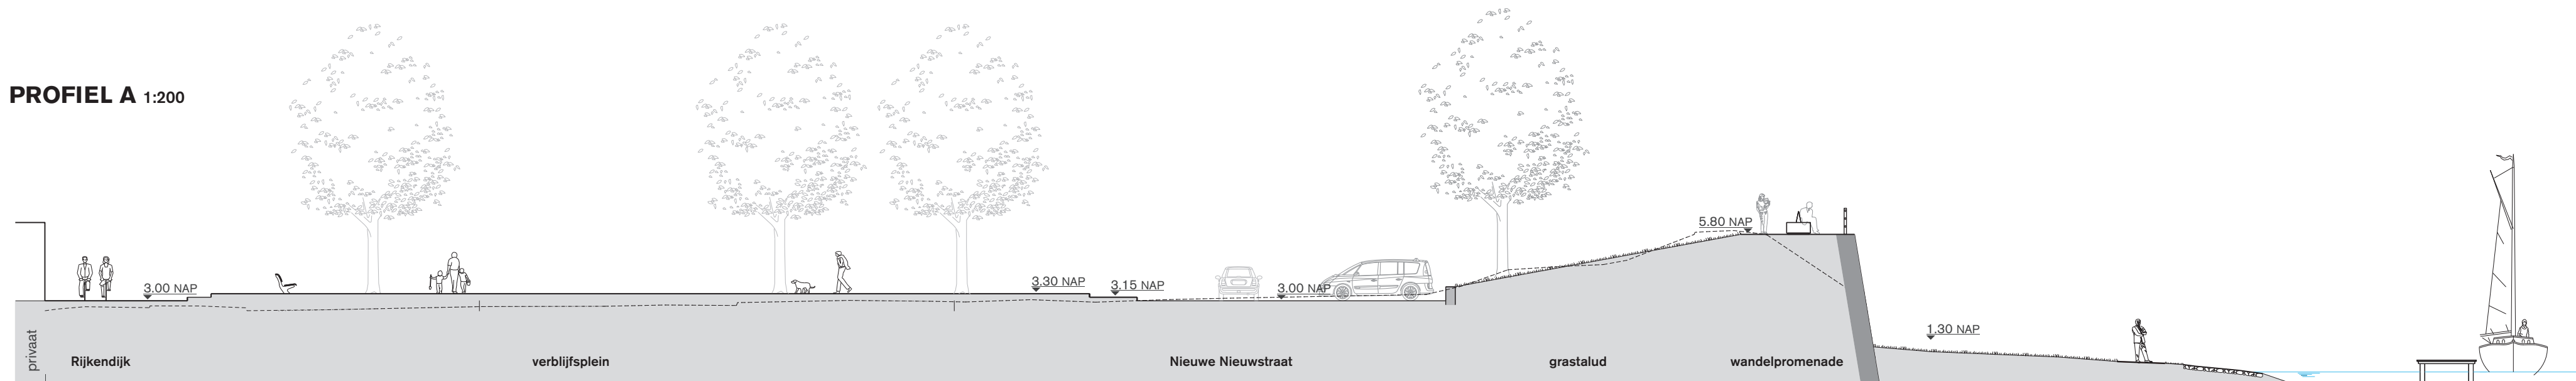

ORANJEPLEIN VEERE

OPENBARE RUIMTE

DEFINITIEF ONTWERP

PROFIEL A 1:200

ORANJEPLEIN VEERE

OPENBARE RUIMTE

DEFINITIEF ONTWERP

PROFIEL A 1:200

Oranjeplein Veere 20.10.2015

schaal 1:500 - formaat A1

bosch stabbers

ORANJEPLEIN VEERE

OPENBARE RUIMTE

DEFINITIEF ONTWERP

PROFIEL A 1:200

ORANJEPLEIN VEERE

OPENBARE RUIMTE

DEFINITIEF ONTWERP

PROFIEL A 1:200