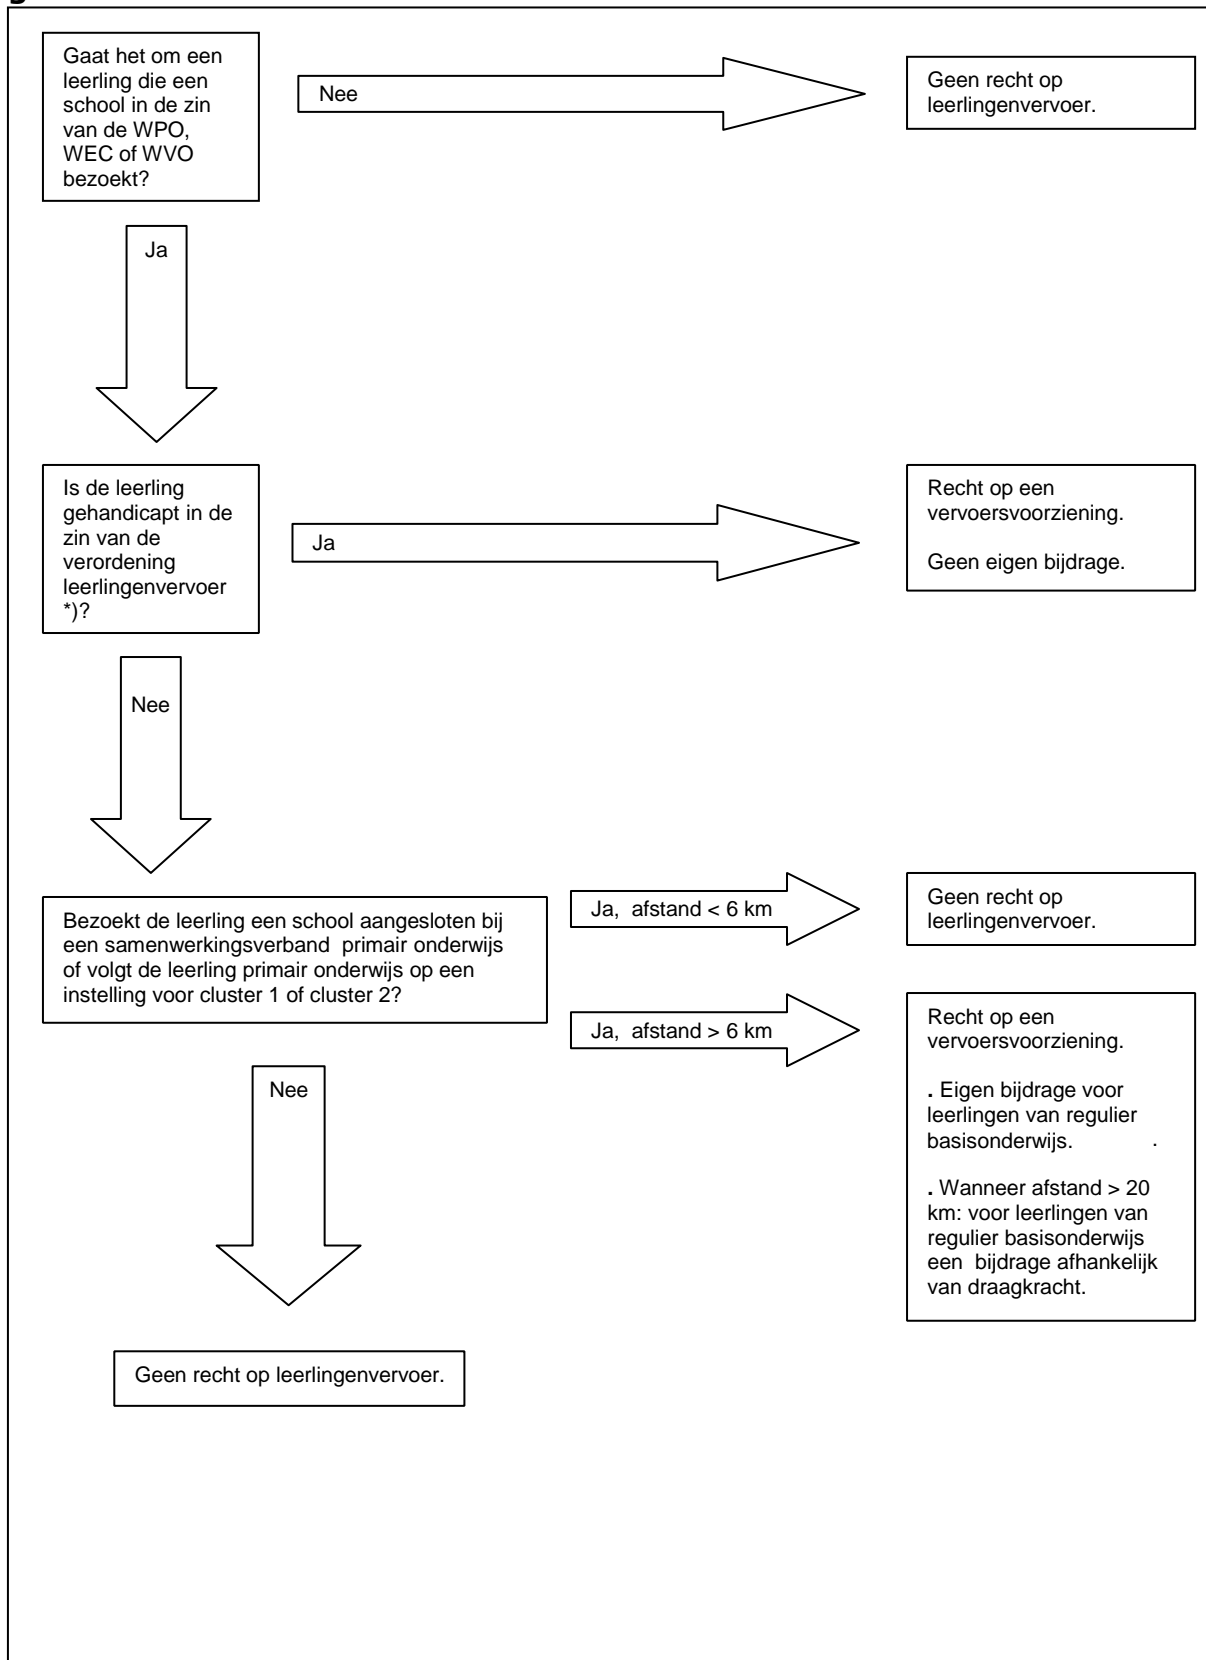

Schema voorwaarden toekenning bekostiging leerlingenvervoer gemeente Veere 2023

*) De leerling kan wegens zijn handicap in het geheel niet, of alleen met begeleiding van het openbaar vervoer gebruik maken.