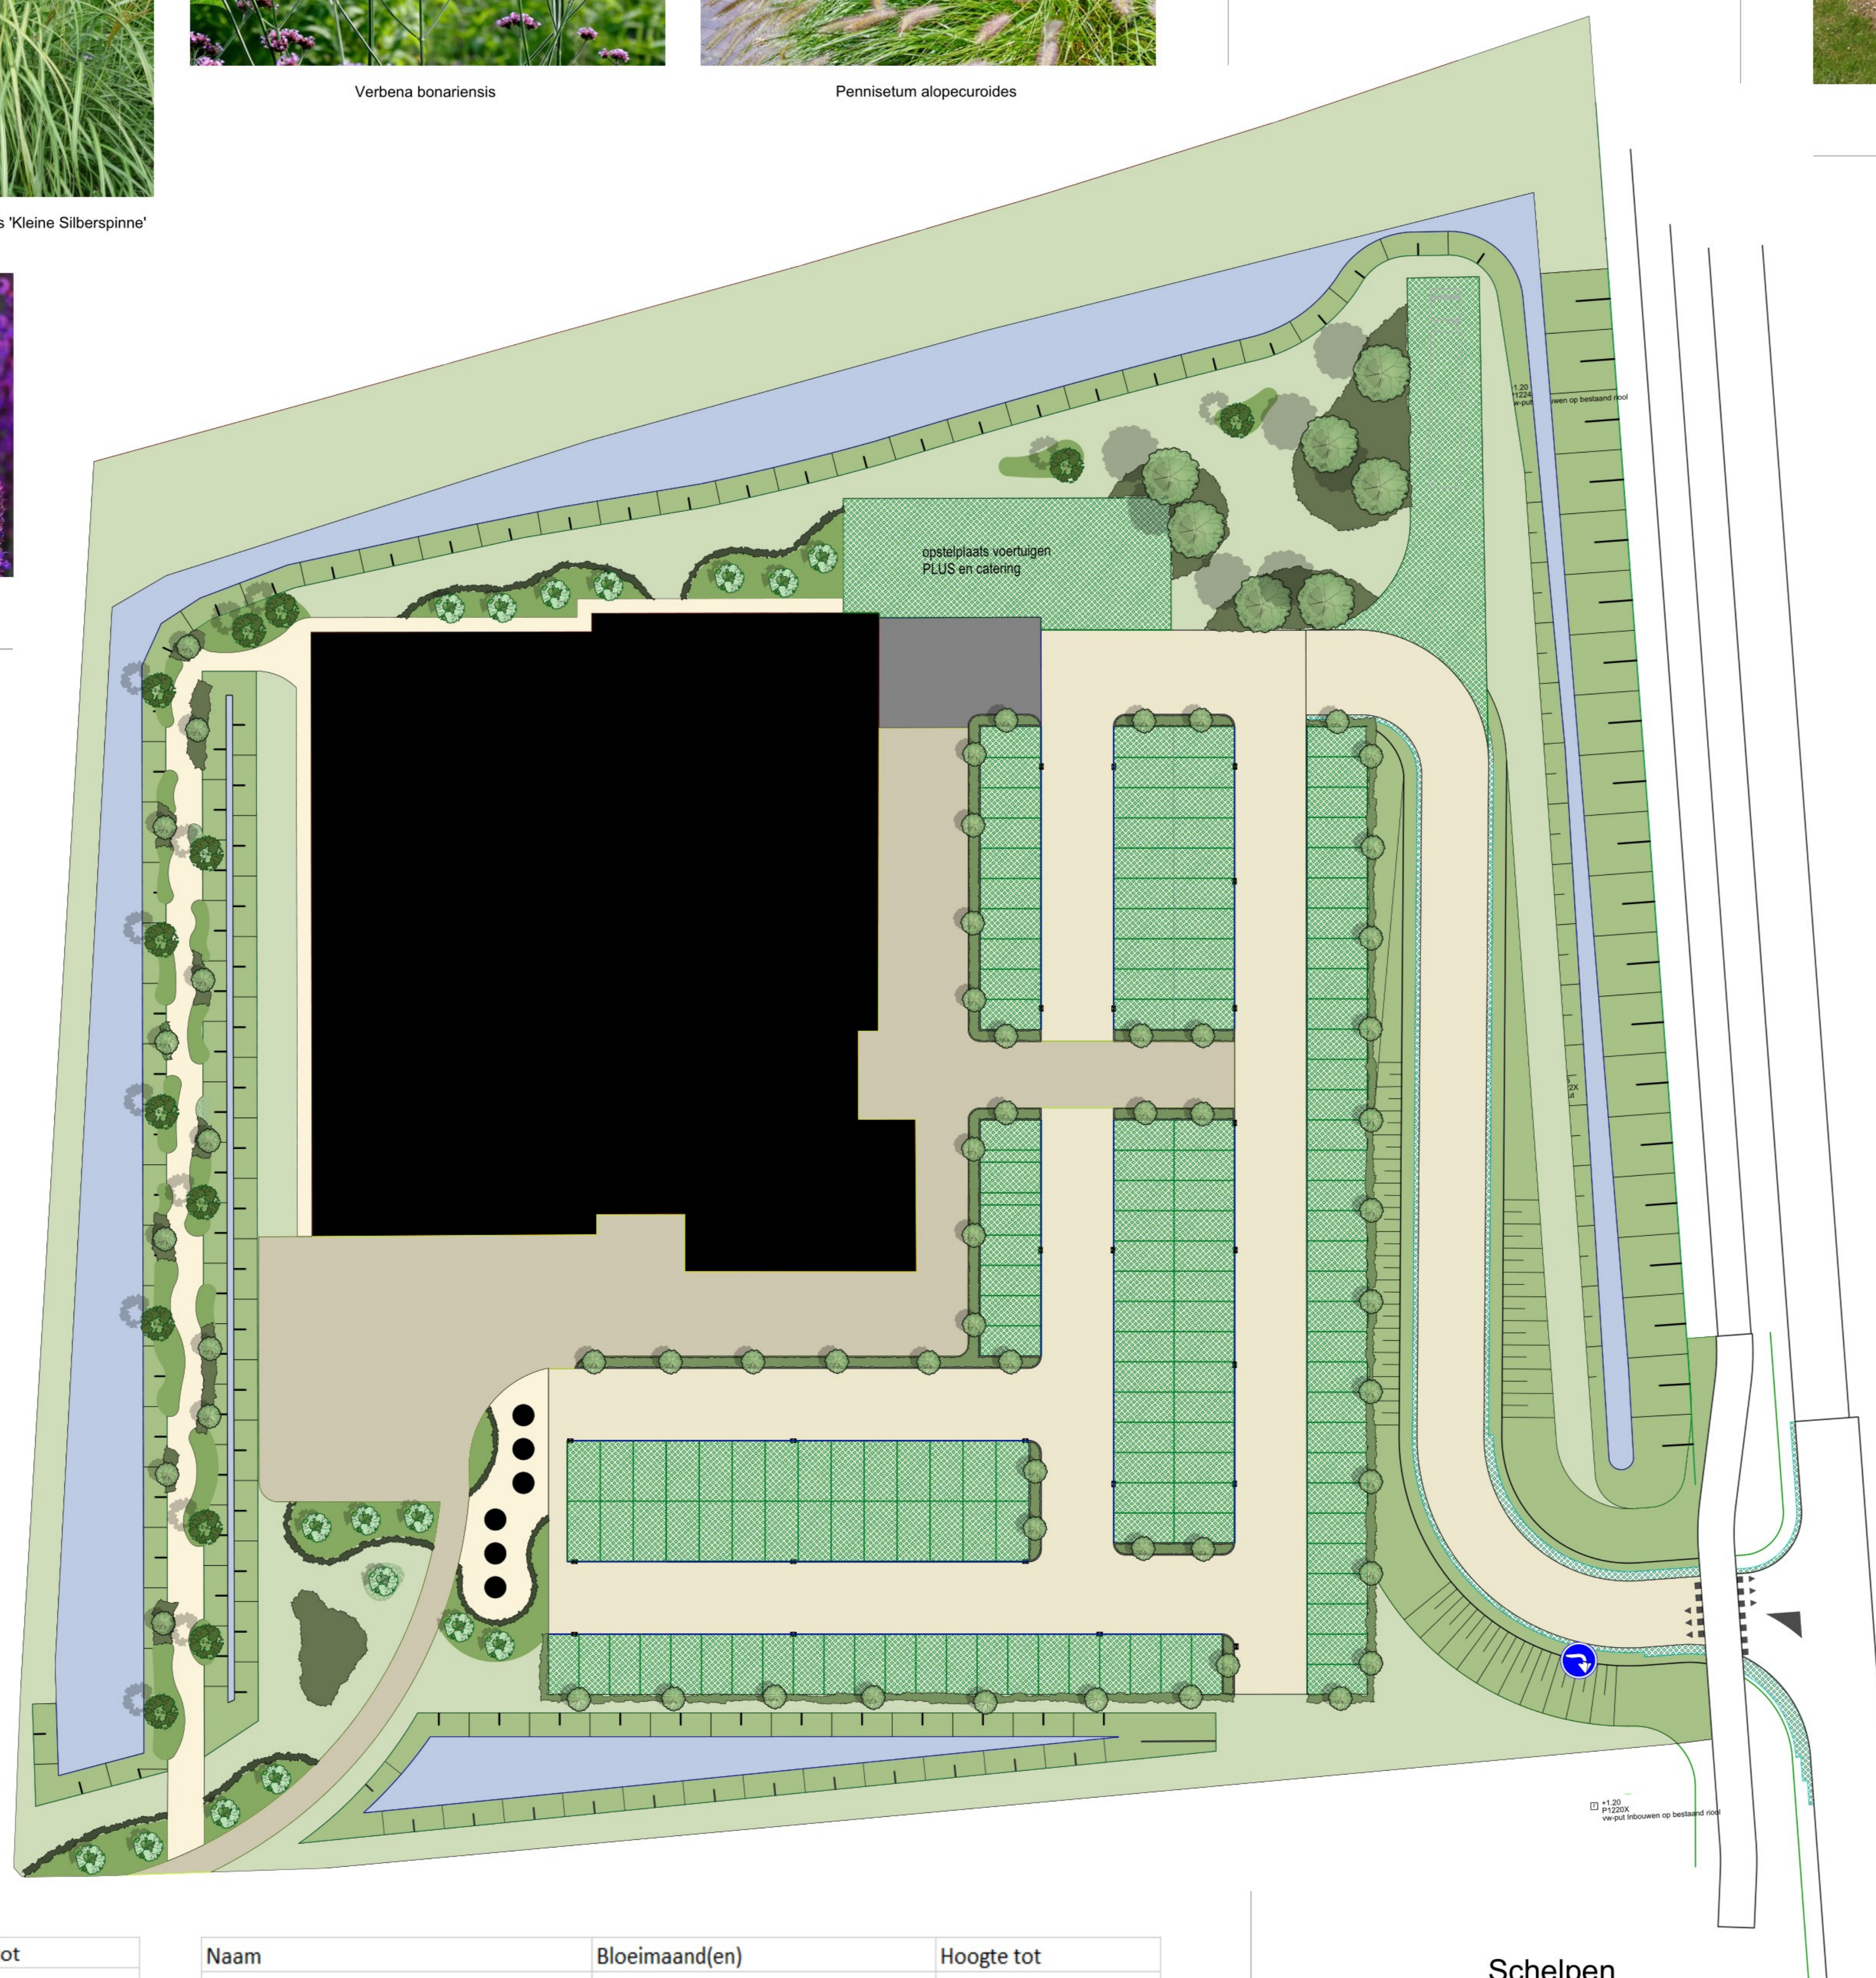

Prunus avium

sandee
groen

Legenda:

- Gazon
- Gazon talud
- Siergrassen/vaste planten
- Ligusterhaag
- Olijfwilghaag
- Zeeuwse haag
- Schelpen
- Grasbeton
- Salix alba
- Pyrus communis 'Conference'
- Prunus avium
- Tilia europaea
- Ondergrondse afvalbakken

Opdrachtgever: Ingenieursbureau Tekton
Adres : Fort den Haakweg 12
Onderdeel : Inrichting terrein
Tekening nr. : 1
Datum : 13-12-2023
Getekend : MS

A0
1:300