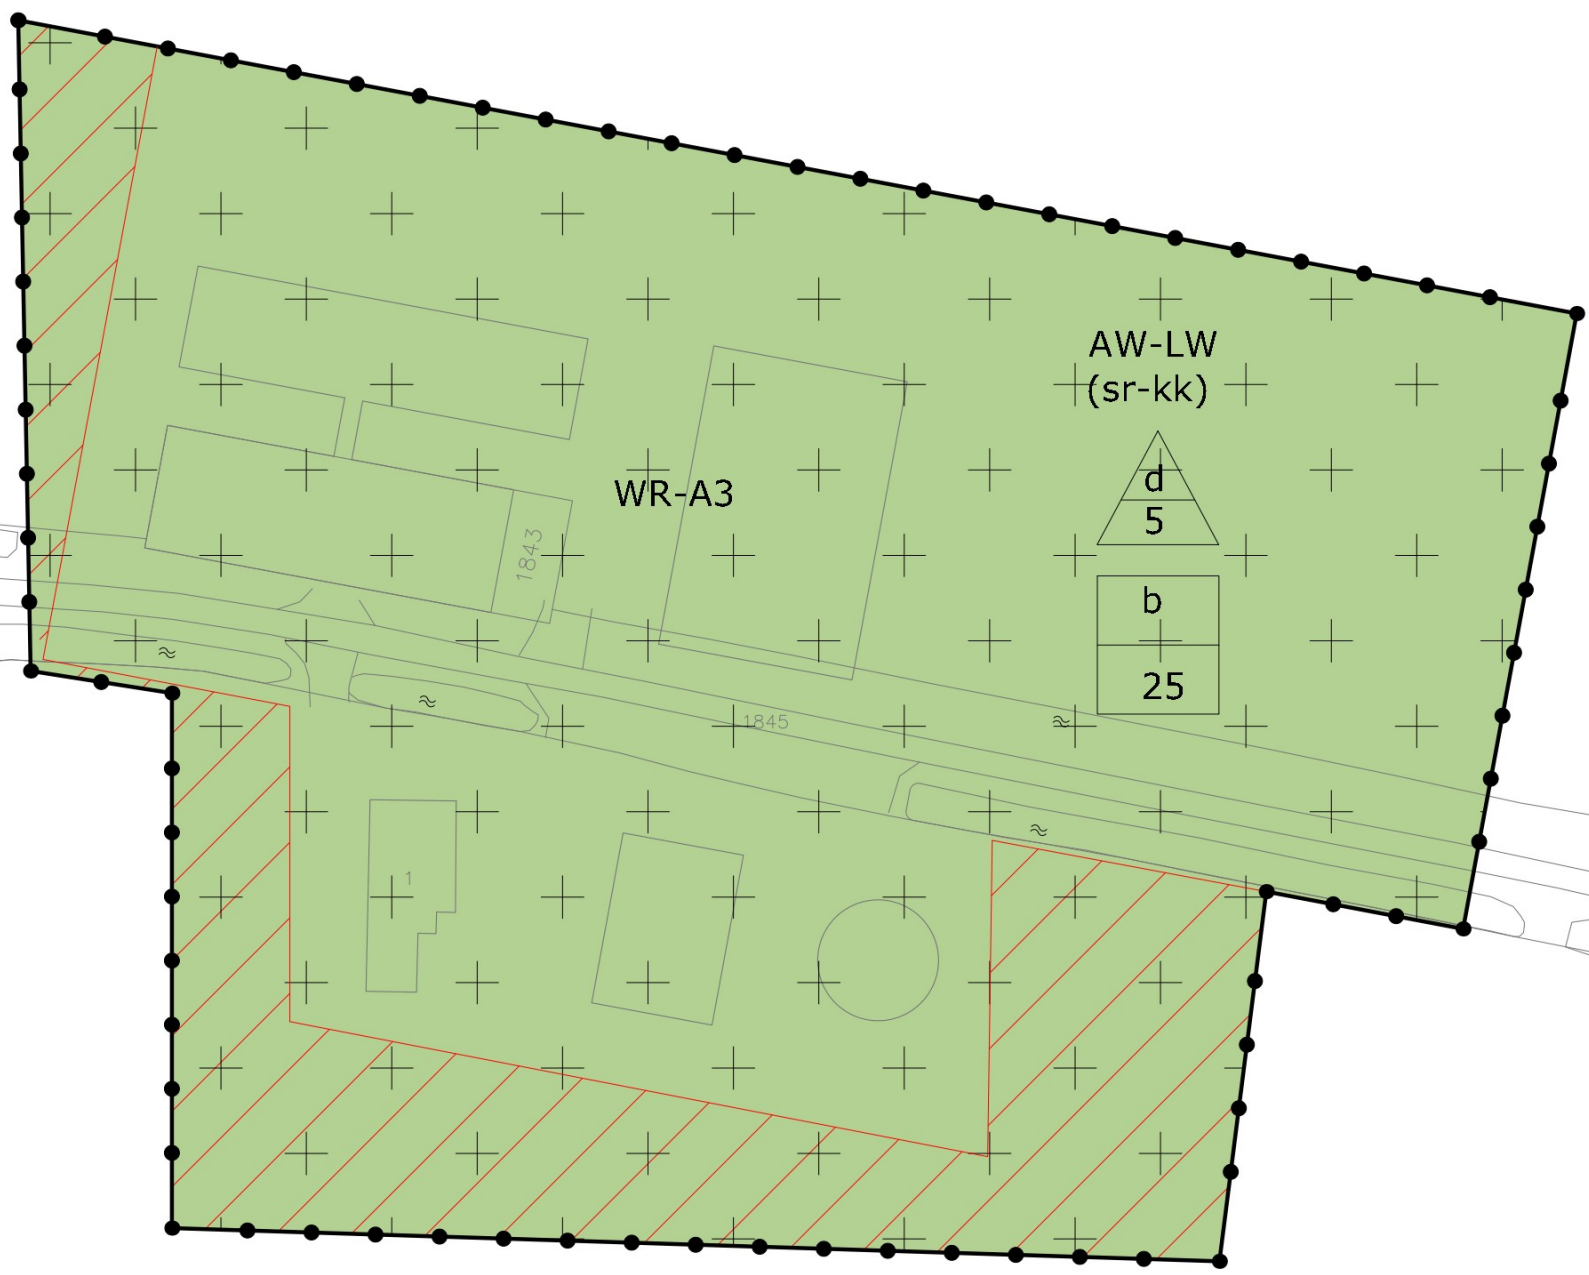

Bijlage 5 Verbeelding

Legenda

- Plangrens
- AW-LW Enkelbestemming -Agrarisch met waarden-landschaps waarden
- W Enkelbestemming -Wonen
- WR-A3 Dubbelbestemming -Waarde-Archeologie-3
- Bouwvlak
- (v) Functieaanduidingen intensieve veehouderij
- sr-kk -specifieke vorm van recreatie kleinschalig kamperen
- b 25 Maatvoering -maximum aantal standplaatsen
- d 5 -maximum aantal standplaatsen
- Gebiedsaanduiding -wetgevingszone-afwijking vergroten bouwvlak

B&RO
ADVIES
Advies in Bouw &
Ruimtelijke Ontwikkeling

REALISEREN MINICAMPING RORIKSHILWEG

omschrijving	Realiseren 25 standplaatsen	schaal	nvt
locatie	Rorikshilweg 1 Grijskerke	formaat	A3
opdrachtgever	[REDACTED]	datum	15 maart 2023
onderdeel	verbeelding	revisie	-
blad	1		
getekend	A. de Looff		