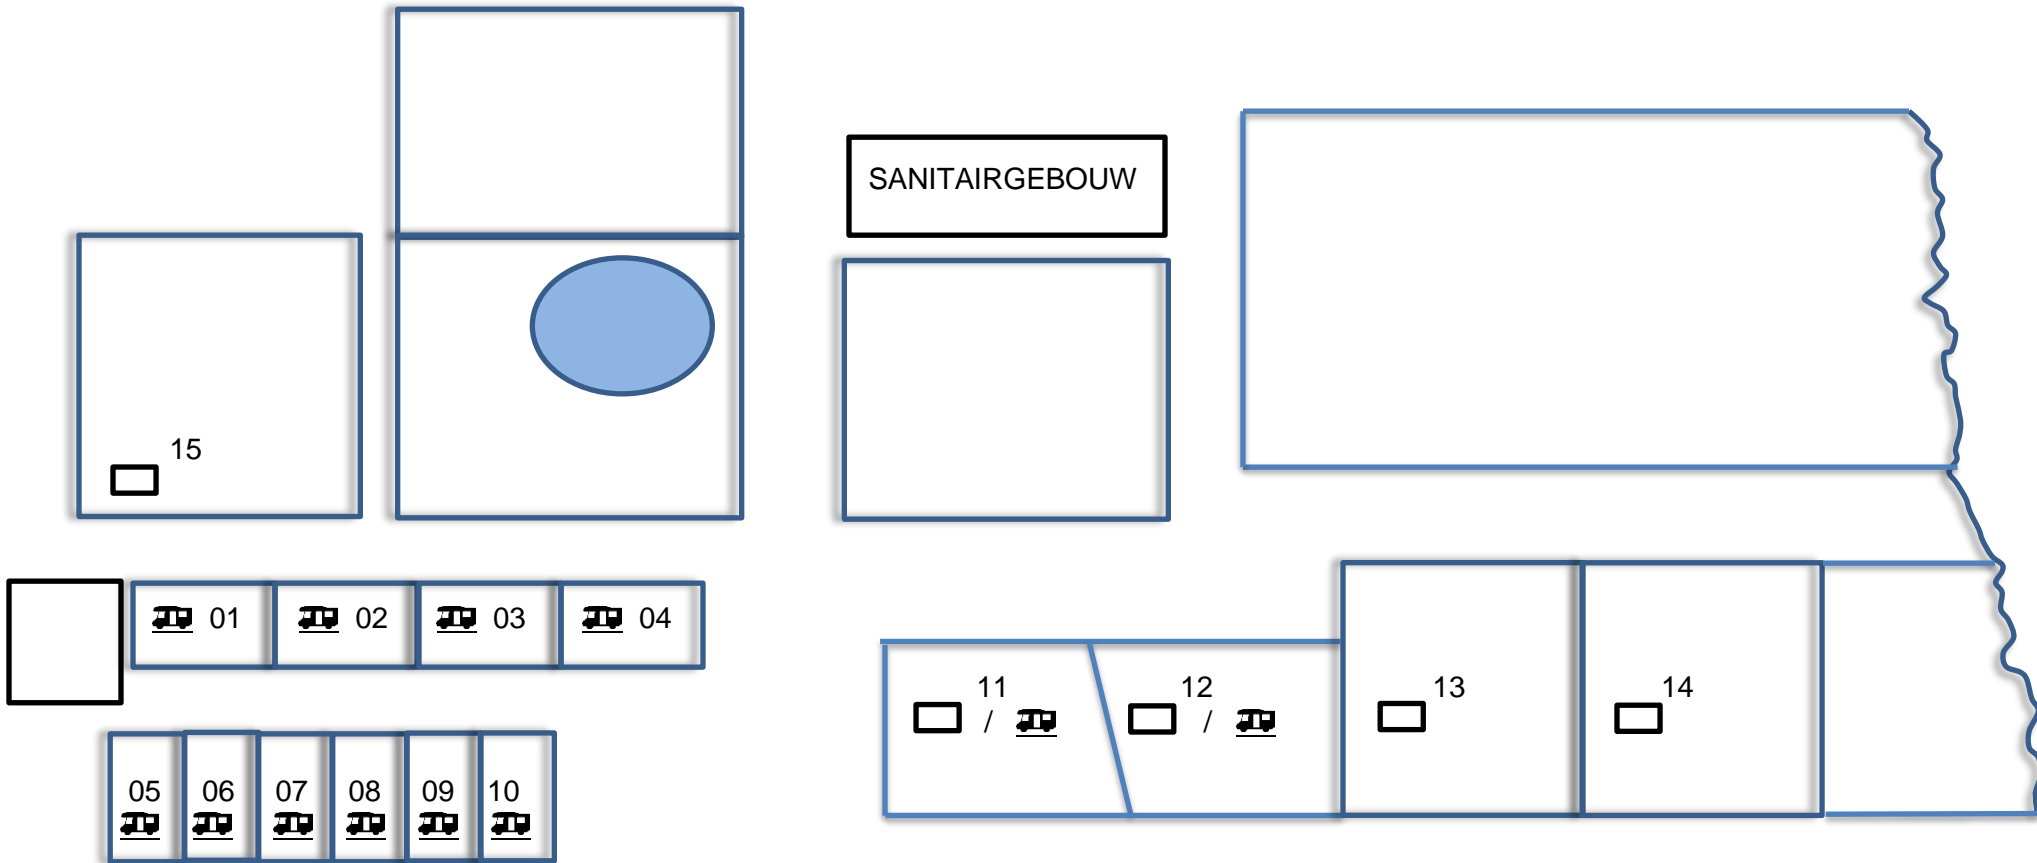

Behoort bij besluit van
burgemeester en wethouders van
Veere van
mij bekend,  12-okt-2020
coördinator cluster vergunningen

INDELING KAMPEERTERRAIN (GESTILEERD) / WINTERKAMPEREN (AANGEPAST NA OVERLEG)

-  verharde camperplek
-  plek voor caravan
-  /  verharde camperplek of plek voor caravan