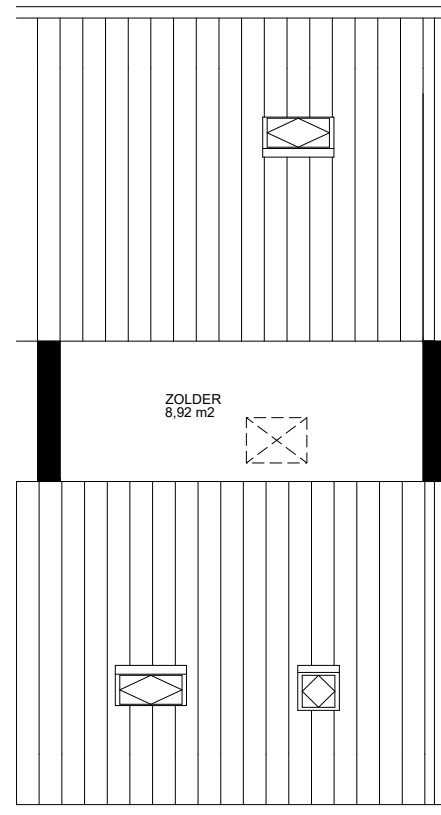

9

BEGANE GROND

EERSTE VERDIEPING

ZOLDER

BERGING

 Het sociaal verhuurbedrijf	Straat: Boereglop 9	
	Plaats: Vlieland	
Getekend: MdJ	Datum getekend: 15-09-2015	
Onderdeel:	MATEN IN CM	Datum gewijzigd: 1-1-2022
AAN DE TEKENING KUNNEN GEEN RECHTEN WORDEN ONTLEEND		VHE: Type: 20160101