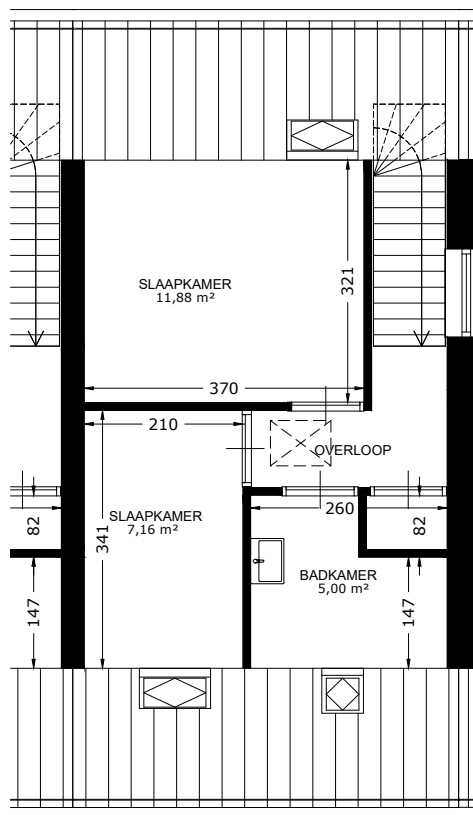

9

BEGANE GROND

EERSTE VERDIEPING

ZOLDER

BERGING

 Het sociaal verhuurbedrijf	Straat: Boereglop 9	
	Plaats: Vlieland	
Getekend: MdJ	Datum getekend: 15-09-2015	
Onderdeel:	MATEN IN CM	Datum gewijzigd: 1-1-2022
AAN DE TEKENING KUNNEN GEEN RECHTEN WORDEN ONTLEEND		VHE: Type: 20160101