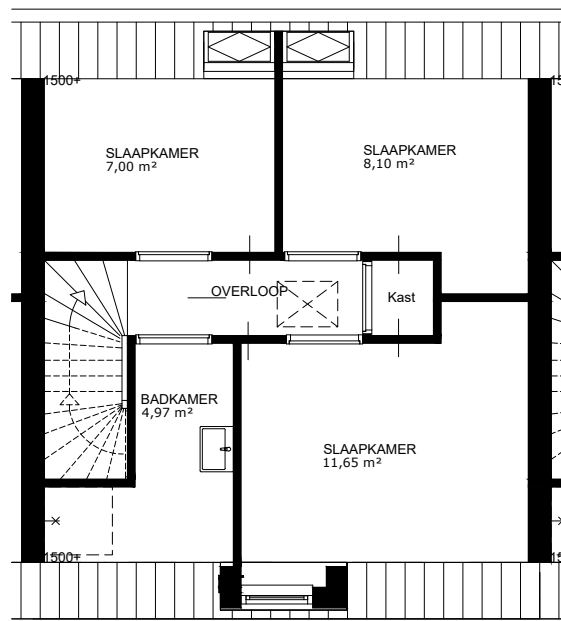

41d

BEGANE GROND

VERDIEPING

ZOLDER

BERGING

	Straat: W. de Vlaminghweg 41 D	
	Plaats: Vlieland	
Onderdeel: Plattegrond	Getekend: MdJ	Datum getekend: 15-09-2015
	MATEN IN CM	Datum gewijzigd: 1-1-2022
AAN DE TEKENING KUNNEN GEEN RECHTEN WORDEN ONTLEEND		VHE: Type: 20150101