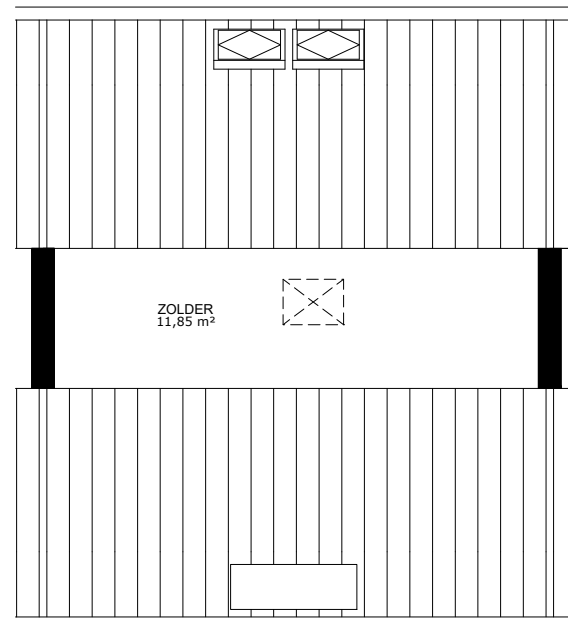

41d

BEGANE GROND

VERDIEPING

ZOLDER

BERGING

	Straat: W. de Vlaminghweg 41 D	
	Plaats: Vlieland	
Onderdeel: Plattegrond	Getekend: MdJ	Datum getekend: 15-09-2015
	MATEN IN CM	Datum gewijzigd: 1-1-2022
AAN DE TEKENING KUNNEN GEEN RECHTEN WORDEN ONTLEEND		VHE: Type: 20150101