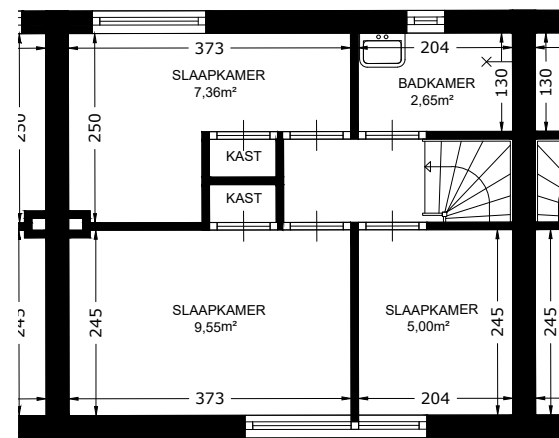

BEGANE GROND

VERDIEPING

| | | |
|---|---------------------|------------------------------|
|  Het sociaal verhuurbedrijf | Straat: Middenweg 5 | |
| | Plaats: Vlieland | |
| Onderdeel: Plattegrond | MATEN IN CM | Datum getekend: 05-02-2013 |
| AAN DE TEKENING KUNNEN GEEN RECHTEN WORDEN ONTLEEND | | VHE: 00000000 Type: 10580101 |