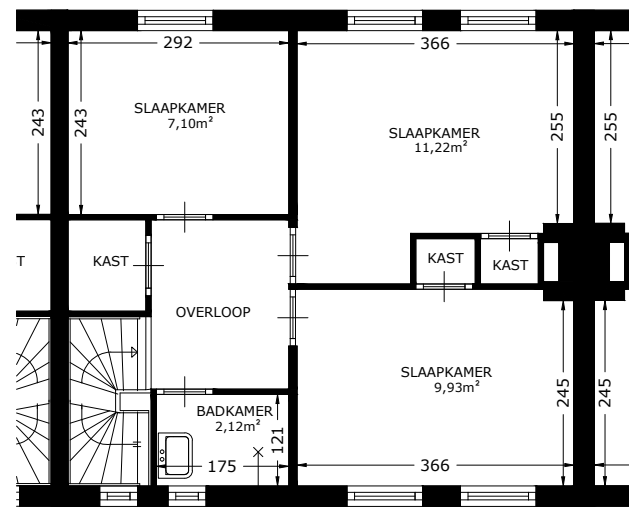

BEGANE GROND

VERDIEPING

 Het sociaal verhuurbedrijf	Straat: Nieuwestraat 7	
	Plaats: Vlieland	
Onderdeel: Plattegrond	Getekend: svdv	Datum getekend: 22-01-2013
MATEN IN CM		Datum gewijzigd: 1-1-2022
AAN DE TEKENING KUNNEN GEEN RECHTEN WORDEN ONTLEEND		VHE: 00000000 Type: 12260101