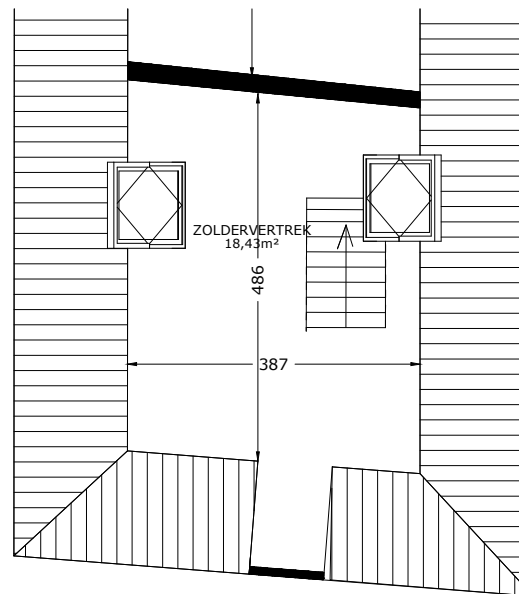

BEGANE GROND

EERSTE VERDIEPING

 Het sociaal verhuurbedrijf	Straat: Dorpsstraat 186	
	Plaats: Vlieland	
Onderdeel: Plattegrond	Getekend: ek	Datum getekend: 05-01-2013
	MATEN IN CM	Datum gewijzigd: 1-1-2022
AAN DE TEKENING KUNNEN GEEN RECHTEN WORDEN ONTLEEND		VHE: Type: 10020101