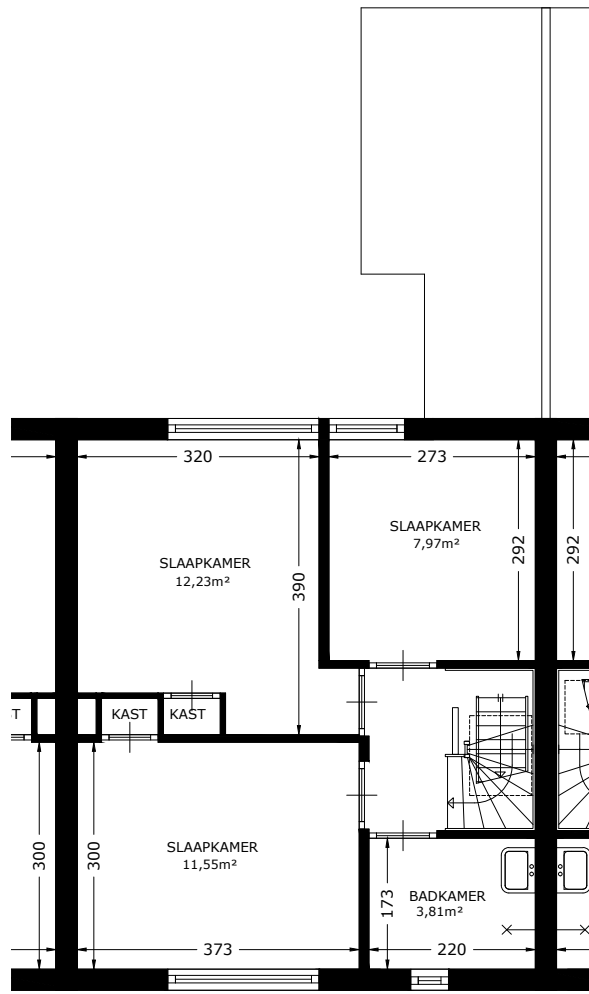

BEGANE GROND

EERSTE VERDIEPING

TWEDE VERDIEPING

 Het sociaal verhuurbedrijf	Straat: Lutinelan 48	
	Plaats: Vlieland	
Onderdeel: Plattegrond	Getekend: svdv	Datum getekend: 06-02-2013
MATEN IN CM	Datum gewijzigd: 1-1-2022	
AAN DE TEKENING KUNNEN GEEN RECHTEN WORDEN ONTLEEND		VHE: Type: 16850102