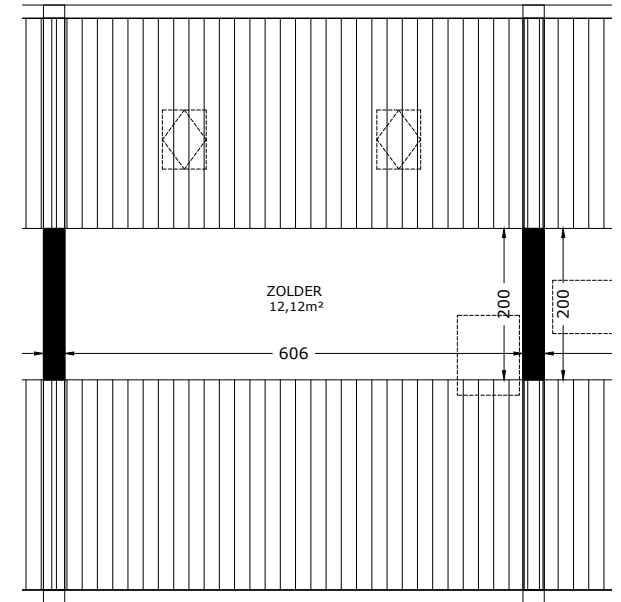

BEGANE GROND

EERSTE VERDIEPING

TWEDE VERDIEPING

 Het sociaal verhuurbedrijf	Straat: Lutinelan 48	
	Plaats: Vlieland	
Onderdeel: Plattegrond	Getekend: svdv	Datum getekend: 06-02-2013
MATEN IN CM	Datum gewijzigd: 1-1-2022	
AAN DE TEKENING KUNNEN GEEN RECHTEN WORDEN ONTLEEND		VHE: Type: 16850102