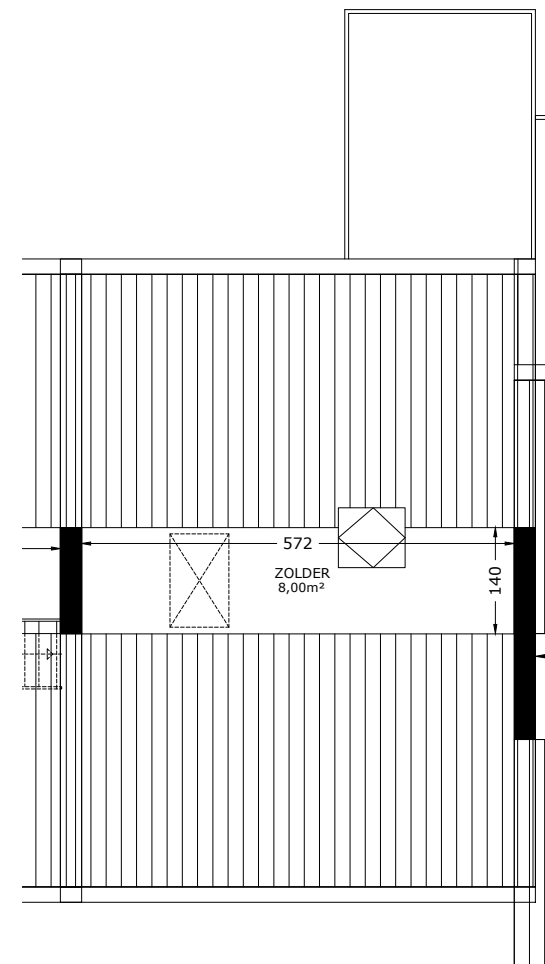

BEGANE GROND

VERDIEPING

ZOLDER

	Straat: De Drift 3	
	Plaats: Vlieland	
Onderdeel: Plattegrond	Getekend: svdv	Datum getekend: 01-02-2013
MATEN IN CM	Datum gewijzigd: 1-1-2022	
AAN DE TEKENING KUNNEN GEEN RECHTEN WORDEN ONTLEEND		VHE: Type: 18950103