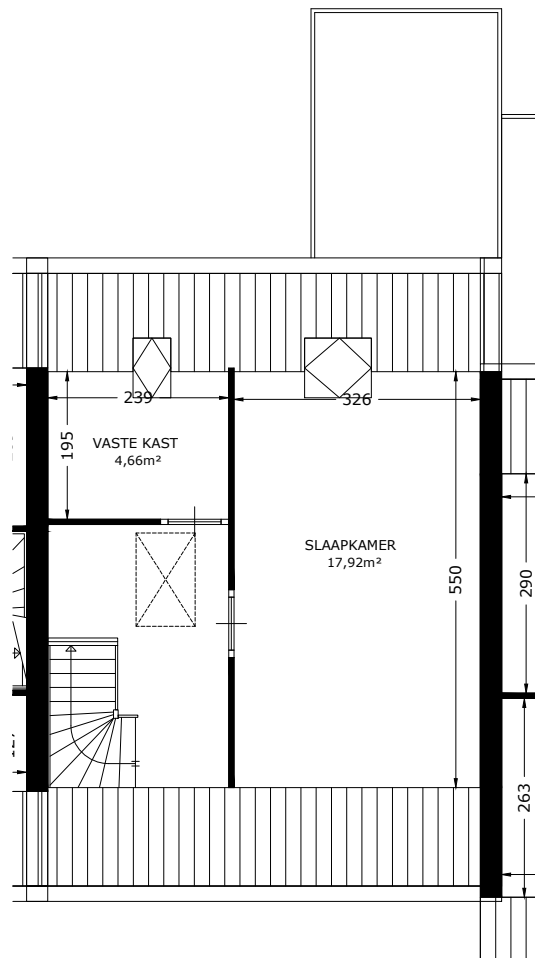

BEGANE GROND

VERDIEPING

ZOLDER

	Straat: De Drift 3	
	Plaats: Vlieland	
Onderdeel: Plattegrond	Getekend: svdv	Datum getekend: 01-02-2013
MATEN IN CM	Datum gewijzigd: 1-1-2022	
AAN DE TEKENING KUNNEN GEEN RECHTEN WORDEN ONTLEEND		VHE: Type: 18950103