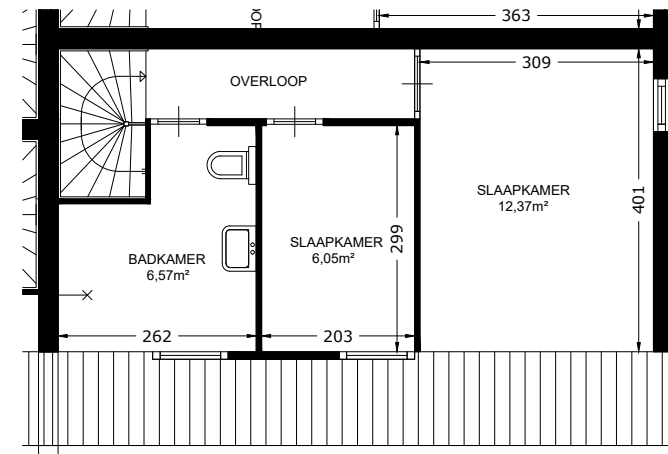

BERGING - BEGANE GROND

BEGANE GROND

VERDIEPING

 Het sociaal verhuurbedrijf	Straat: Rozebottelweg 5	
	Plaats: Vlieland	
Onderdeel: Plattegrond	Getekend: svdv	Datum getekend: 04-02-2013
	MATEN IN CM	Datum gewijzigd: 19-12-2013
AAN DE TEKENING KUNNEN GEEN RECHTEN WORDEN ONTLEEND		VHE: 00000000 Type: 7501