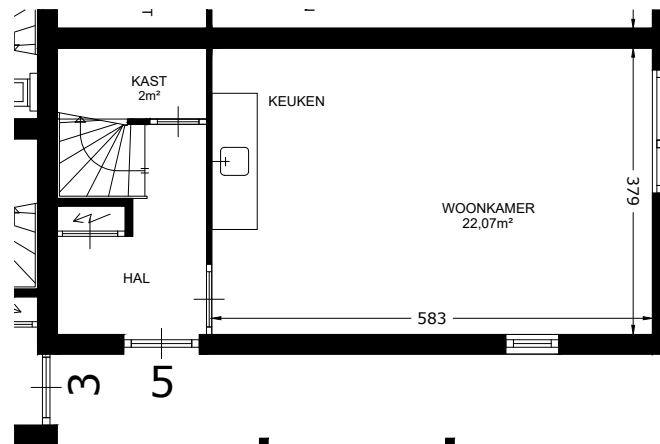

BERGING - BEGANE GROND

BEGANE GROND

VERDIEPING

 Het sociaal verhuurbedrijf	Straat: Rozebottelweg 5	
	Plaats: Vlieland	
Onderdeel: Plattegrond	Getekend: svdv	Datum getekend: 04-02-2013
	MATEN IN CM	Datum gewijzigd: 19-12-2013
AAN DE TEKENING KUNNEN GEEN RECHTEN WORDEN ONTLEEND		VHE: 00000000 Type: 7501