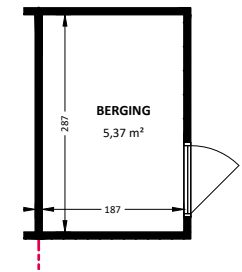

**BEGANE GROND**

**EERSTE VERDIEPING**

**TWEDE VERDIEPING**

**BERGING**

 Het sociaal verhuurbedrijf	Straat: Willem de Vlaminghweg 73	
	Plaats: Vlieland	
Onderdeel: Plattegrond	Getekend: JDV	Datum Getekend: 29-10-2019
	MATEN IN CM	Datum Gewijzigd: 1-1-2022
AAN DE TEKENING KUNNEN GEEN RECHTEN WORDEN ONTLEEND		VHE: XXXXXXXXX TYPE: 20330101