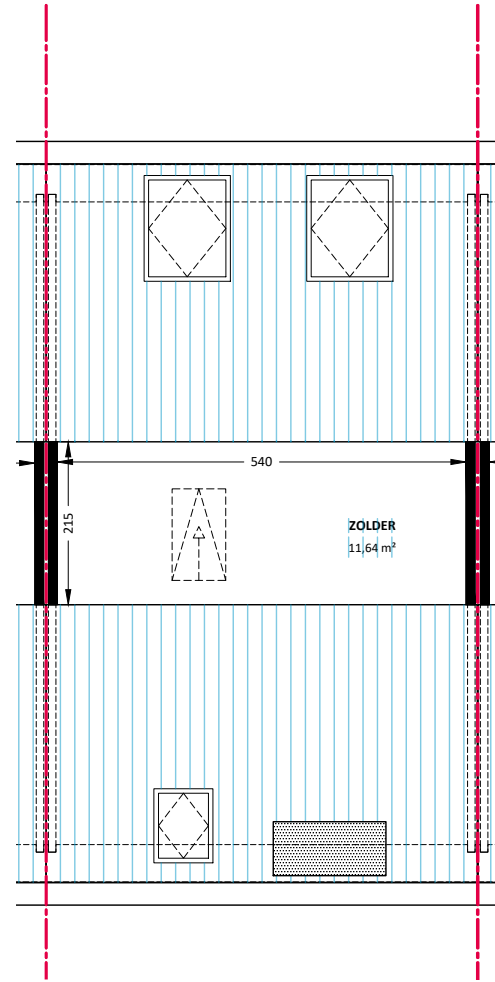

**BEGANE GROND**

**EERSTE VERDIEPING**

**TWEDE VERDIEPING**

**BERGING**

 Het sociaal verhuurbedrijf	Straat: Willem de Vlaminghweg 73	
	Plaats: Vlieland	
Onderdeel: Plattegrond	Getekend: JDV	Datum Getekend: 29-10-2019
	MATEN IN CM	Datum Gewijzigd: 1-1-2022
AAN DE TEKENING KUNNEN GEEN RECHTEN WORDEN ONTLEEND		VHE: XXXXXXXXX TYPE: 20330101