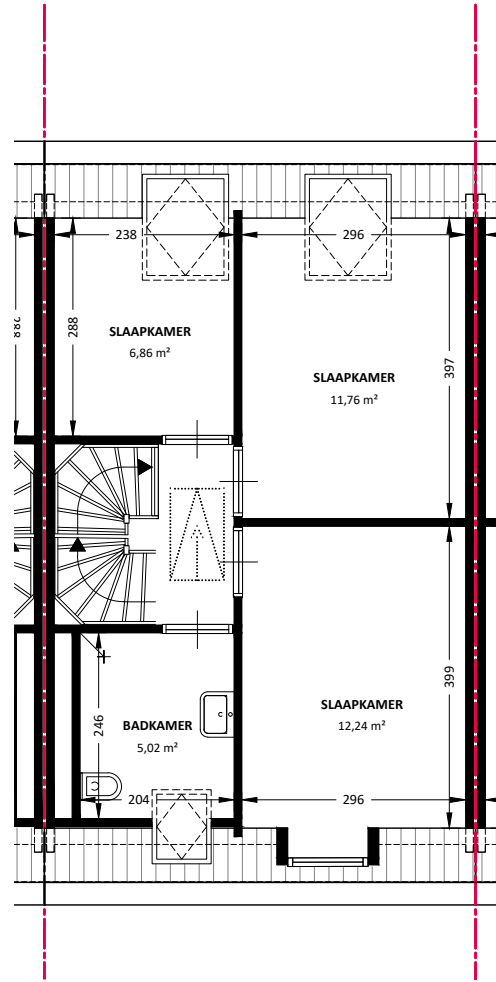

**BEGANE GROND**

**EERSTE VERDIEPING**

**TWEDE VERDIEPING**

**BERGING**

 Het sociaal verhuurbedrijf	Straat: Willem de Vlaminghweg 73	
	Plaats: Vlieland	
Onderdeel: Plattegrond	Getekend: JDV	Datum Getekend: 29-10-2019
	MATEN IN CM	Datum Gewijzigd: 1-1-2022
AAN DE TEKENING KUNNEN GEEN RECHTEN WORDEN ONTLEEND		VHE: XXXXXXXXX TYPE: 20330101