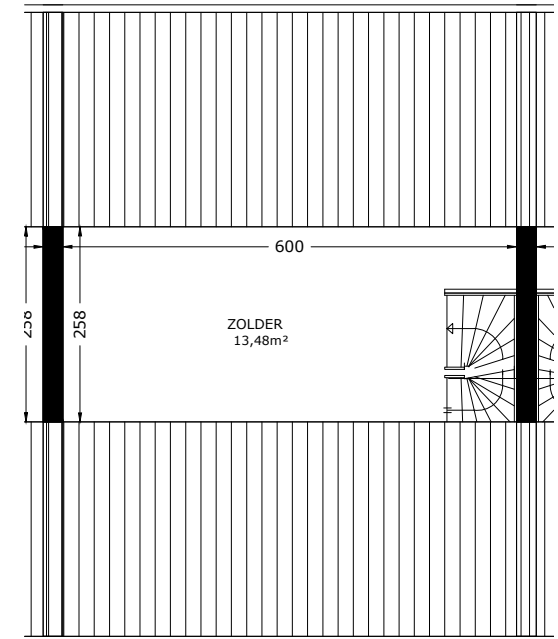

BERGING

BEGANE GROND

VERDIEPING

ZOLDER

	Straat: Commandeursplein 4	
	Plaats: Vlieland	
Onderdeel: Plattegrond	Getekend: svdv	Datum getekend: 21-01-2013
	MATEN IN CM	Datum gewijzigd: 1-1-2022
AAN DE TEKENING KUNNEN GEEN RECHTEN WORDEN ONTLEEND		VHE: Type: 12240101