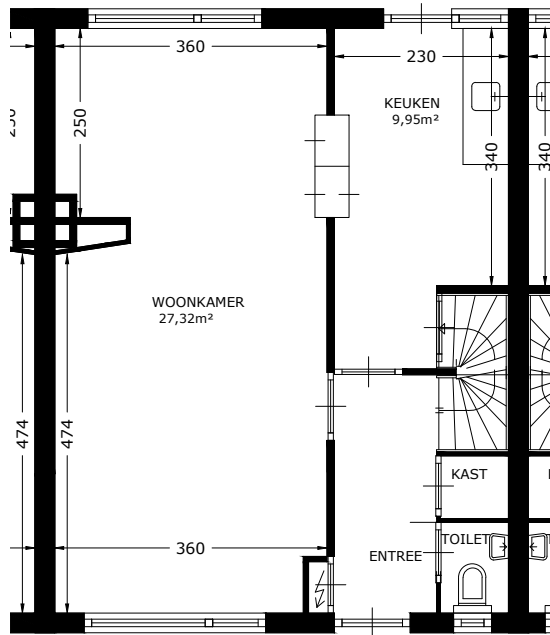

BERGING

BEGANE GROND

VERDIEPING

ZOLDER

	Straat: Commandeursplein 4	
	Plaats: Vlieland	
Onderdeel: Plattegrond	Getekend: svdv	Datum getekend: 21-01-2013
	MATEN IN CM	Datum gewijzigd: 1-1-2022
AAN DE TEKENING KUNNEN GEEN RECHTEN WORDEN ONTLEEND		VHE: Type: 12240101