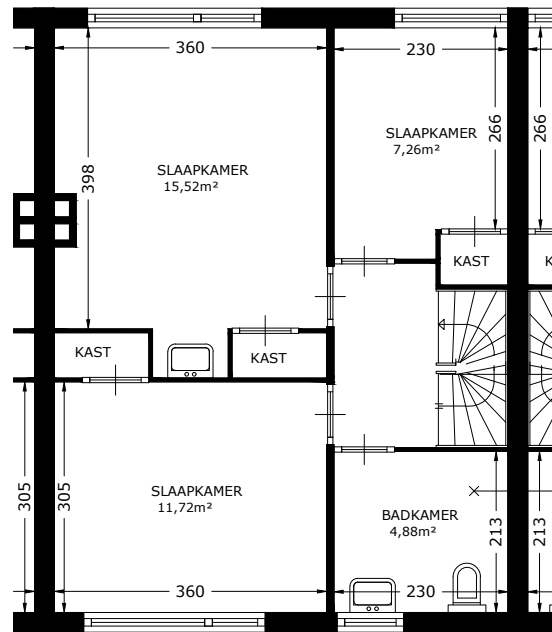

BERGING

BEGANE GROND

VERDIEPING

ZOLDER

	Straat: Commandeursplein 4	
	Plaats: Vlieland	
Onderdeel: Plattegrond	Getekend: svdv	Datum getekend: 21-01-2013
	MATEN IN CM	Datum gewijzigd: 1-1-2022
AAN DE TEKENING KUNNEN GEEN RECHTEN WORDEN ONTLEEND		VHE: Type: 12240101