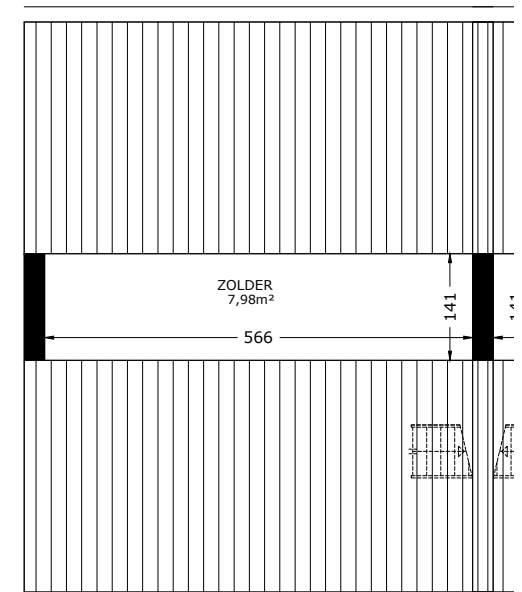

BEGANE GROND

VERDIEPING

ZOLDER

 Het sociaal verhuurbedrijf	Straat: Helmweg 9	
	Plaats: Vlieland	
Onderdeel: Plattegrond	Getekend: svdv	Datum getekend: 21-01-2013
	MATEN IN CM	Datum gewijzigd: 1-1-2022
AAN DE TEKENING KUNNEN GEEN RECHTEN WORDEN ONTLEEND		VHE: Type: 12110109