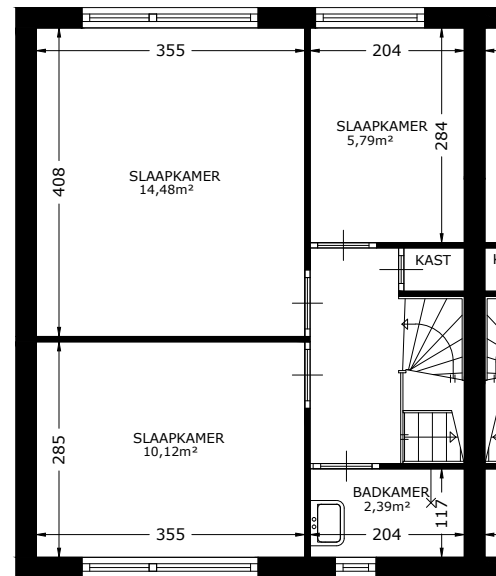

BEGANE GROND

VERDIEPING

ZOLDER

 Het sociaal verhuurbedrijf	Straat: Helmweg 9	
	Plaats: Vlieland	
Onderdeel: Plattegrond	Getekend: svdv	Datum getekend: 21-01-2013
	MATEN IN CM	Datum gewijzigd: 1-1-2022
AAN DE TEKENING KUNNEN GEEN RECHTEN WORDEN ONTLEEND		VHE: Type: 12110109