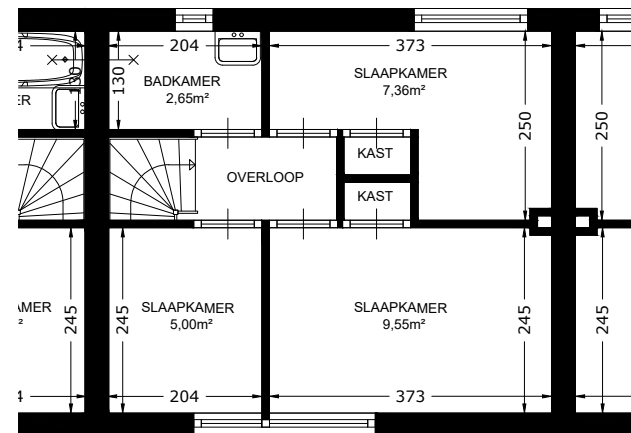

BEGANE GROND

VERDIEPING

 Het sociaal verhuurbedrijf	Straat: Nieuwestraat 24	
	Plaats: Vlieland	
Onderdeel: Plattegrond	Getekend: svdv	Datum getekend: 05-02-2013
MATEN IN CM	Datum gewijzigd: 1-1-2022	
AAN DE TEKENING KUNNEN GEEN RECHTEN WORDEN ONTLEEND		VHE: 00000000 Type: 10870101