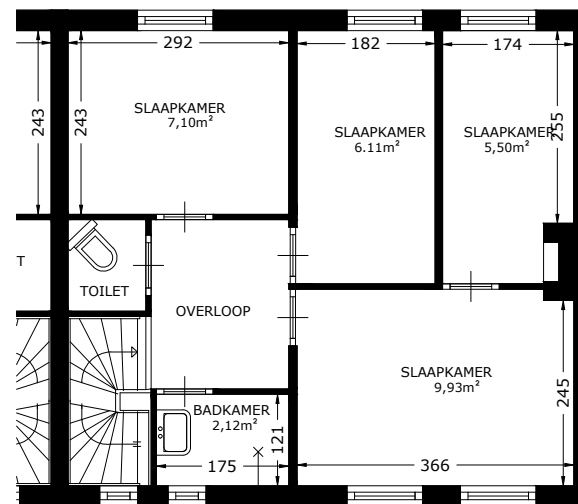

BEGANE GROND

VERDIEPING

 Het sociaal verhuurbedrijf	Straat: Nieuwestraat 31	
	Plaats: Vlieland	
Onderdeel: Plattegronds	Getekend: svdv	Datum getekend: 22-01-2013
MATEN IN CM	Datum gewijzigd: 1-1-2022	
AAN DE TEKENING KUNNEN GEEN RECHTEN WORDEN ONTLEEND		VHE: Type: 12260104