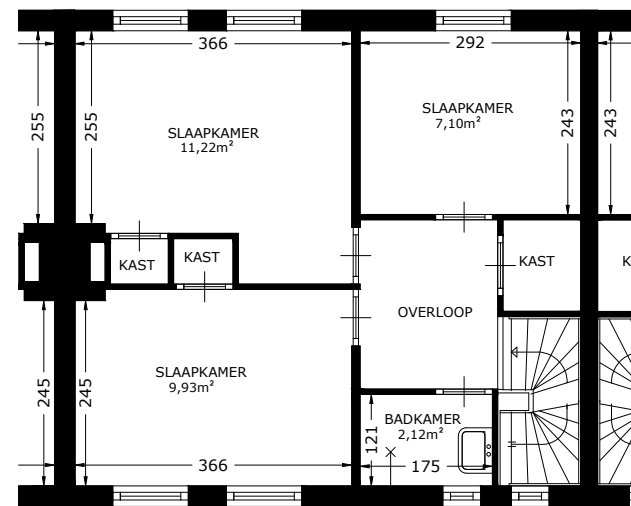

BEGANE GROND

VERDIEPING

 Het sociaal verhuurbedrijf	Straat: Nieuwestraat 5	
	Plaats: Vlieland	
Onderdeel: Plattegrond	Getekend: svdv	Datum getekend: 22-01-2013
MATEN IN CM	Datum gewijzigd: 1-1-2022	
AAN DE TEKENING KUNNEN GEEN RECHTEN WORDEN ONTLEEND		VHE: 00000000 Type: 12260101