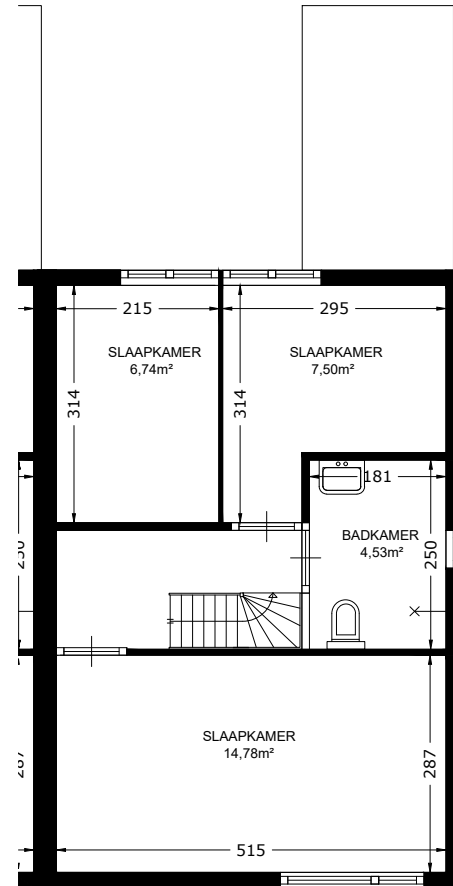

BEGANE GROND

VERDIEPING

	Straat: Vorkduin 7	
	Plaats: Vlieland	
Onderdeel: Plattegrond	Getekend: rd	Datum getekend: 1-2-2013
	MATEN IN CM	Datum gewijzigd: 1-1-2022
AAN DE TEKENING KUNNEN GEEN RECHTEN WORDEN ONTLEEND		VHE: <span style="border: 1px solid black; padding: 2px;"> </span> Type: 19310101