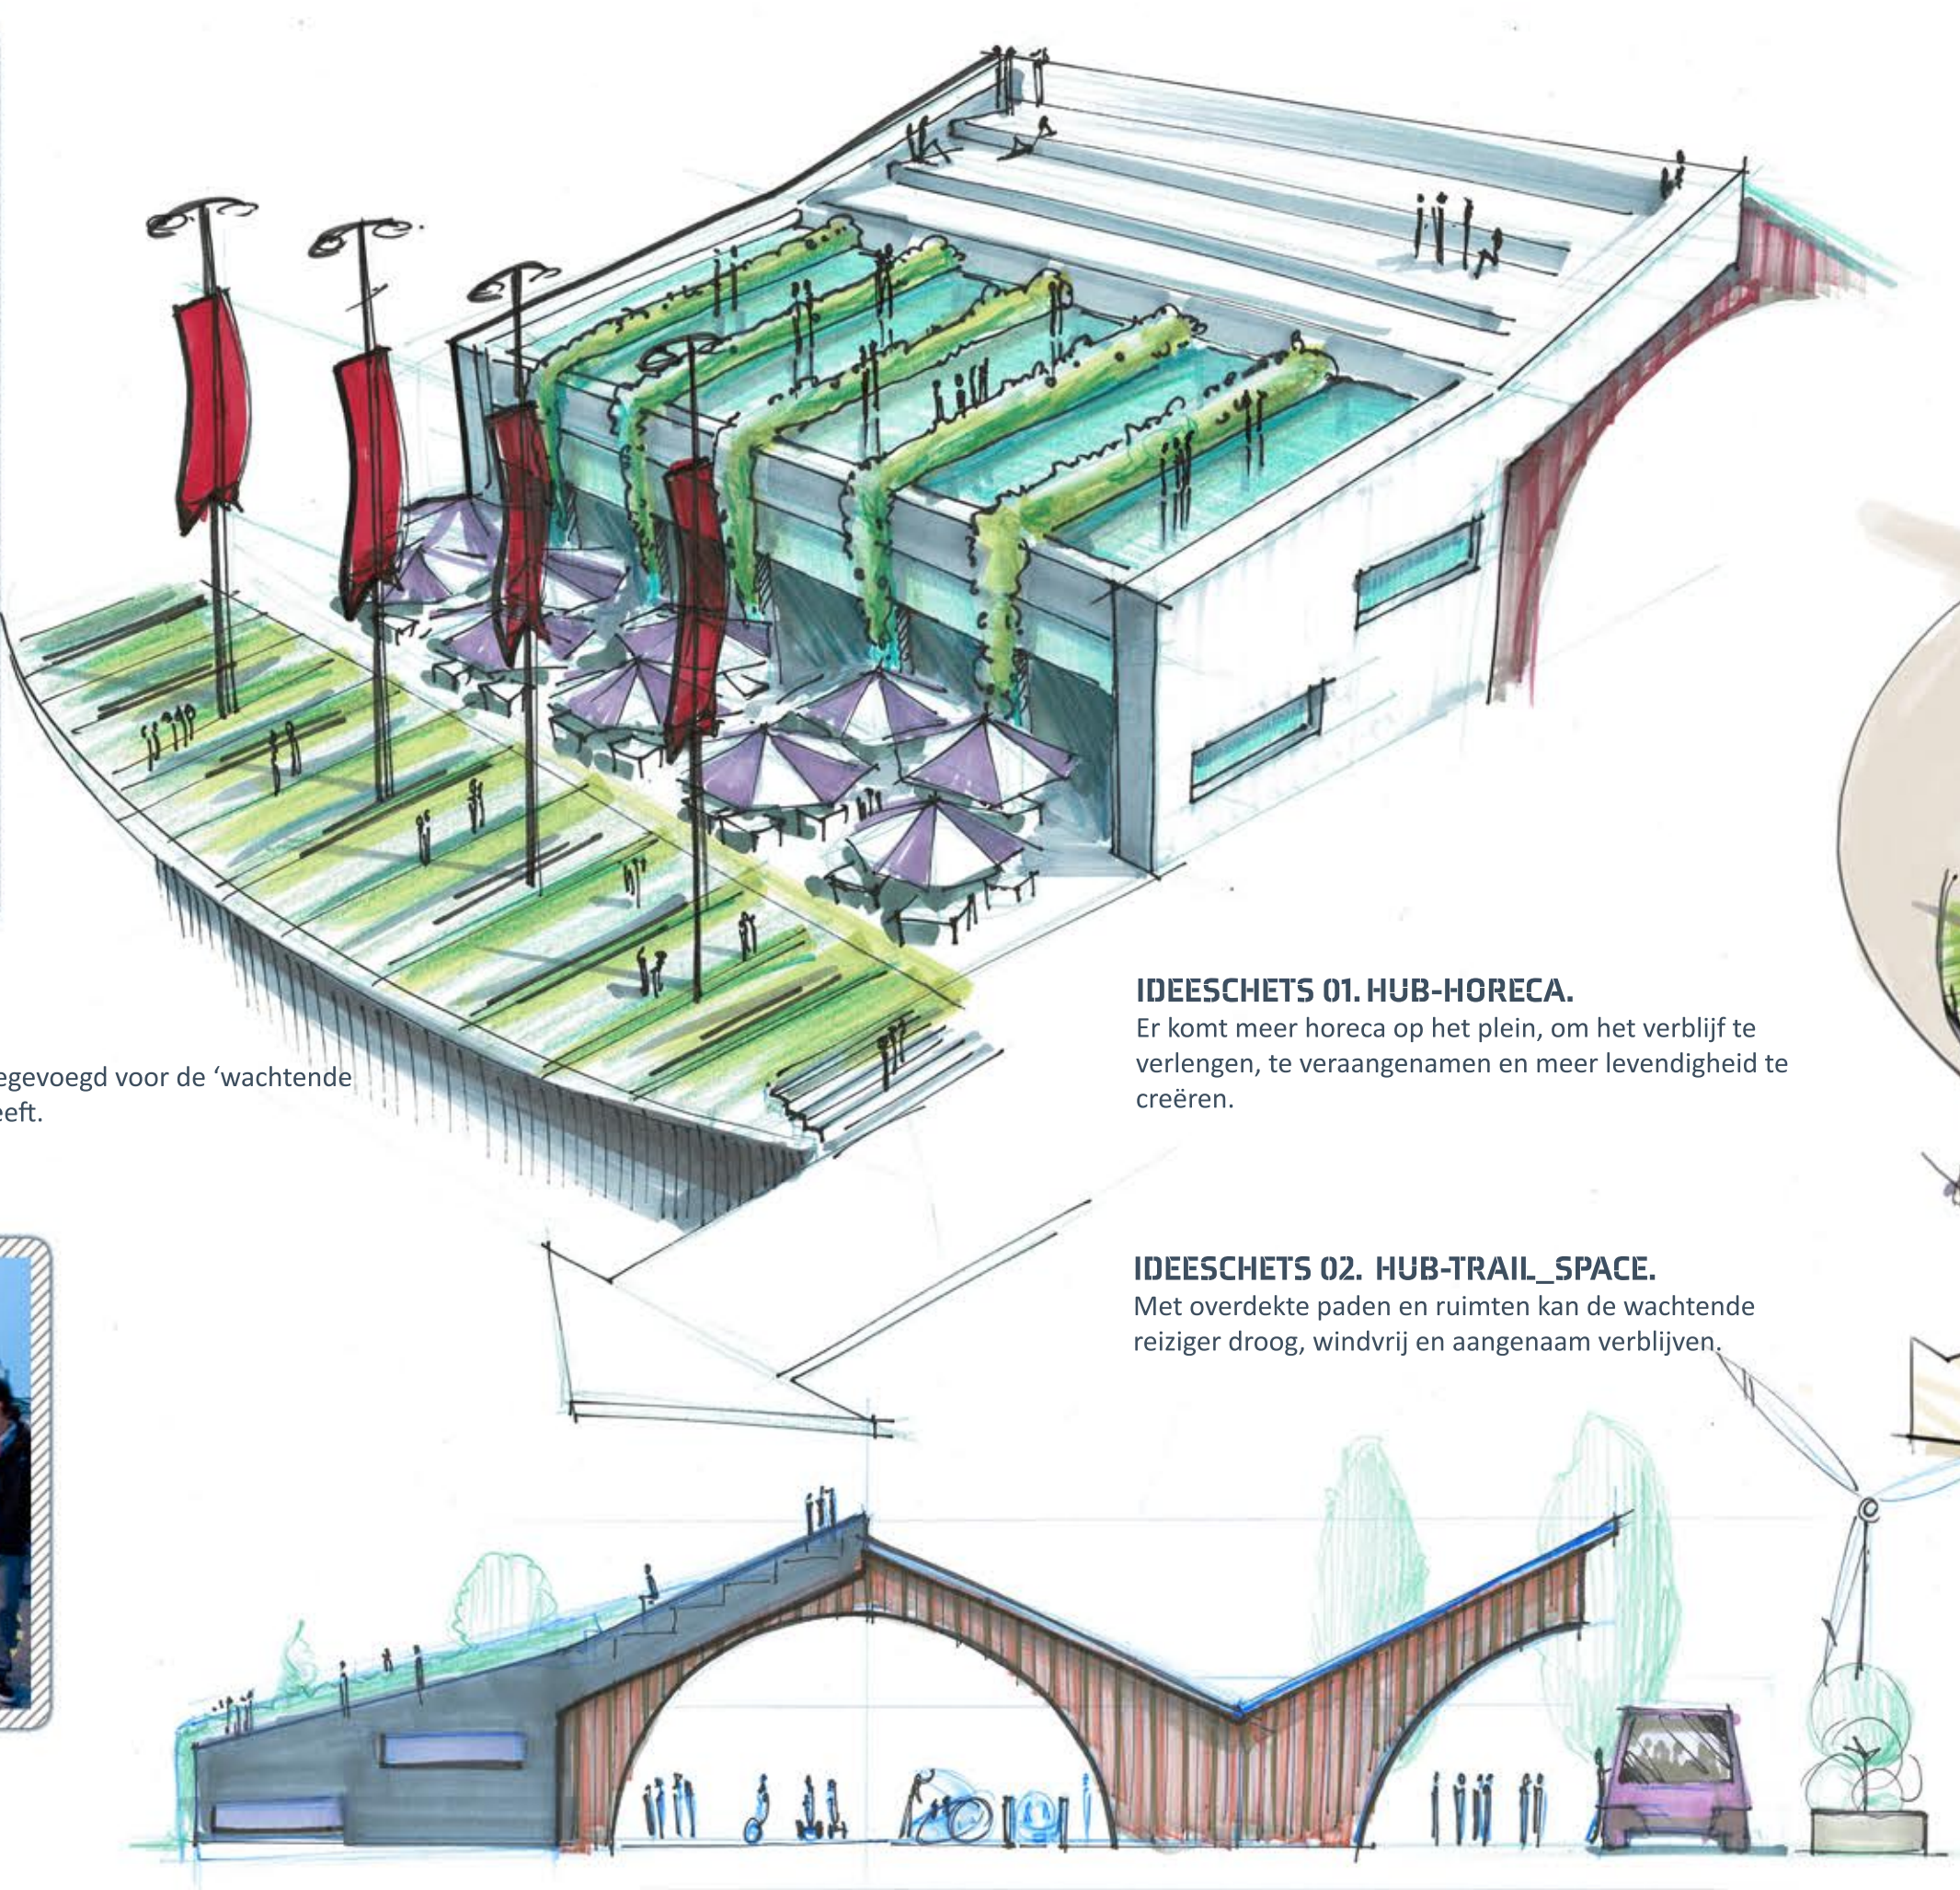

Zoekgebieden HUB-mobiliteit.

Het Stationsgebied voldoet aan de wensen van de aankomende, wachtende en vertrekkende reiziger.

SCALA VAN PINTEREST-VOORBEELDEN.

Aan het gebied worden faciliteiten & voorzieningen toegevoegd voor de 'wachtende reiziger', zodat het gebied meer een verblijfsfunctie heeft.

IDEESCHETS 01. HUB-HORECA.

Er komt meer horeca op het plein, om het verblijf te verlengen, te veraangemen en meer levendigheid te creëren.

IDEESCHETS 02. HUB-TRAIL_SPACE.

Met overdekte paden en ruimten kan de wachtende reiziger droog, windvrij en aangenaam verblijven.