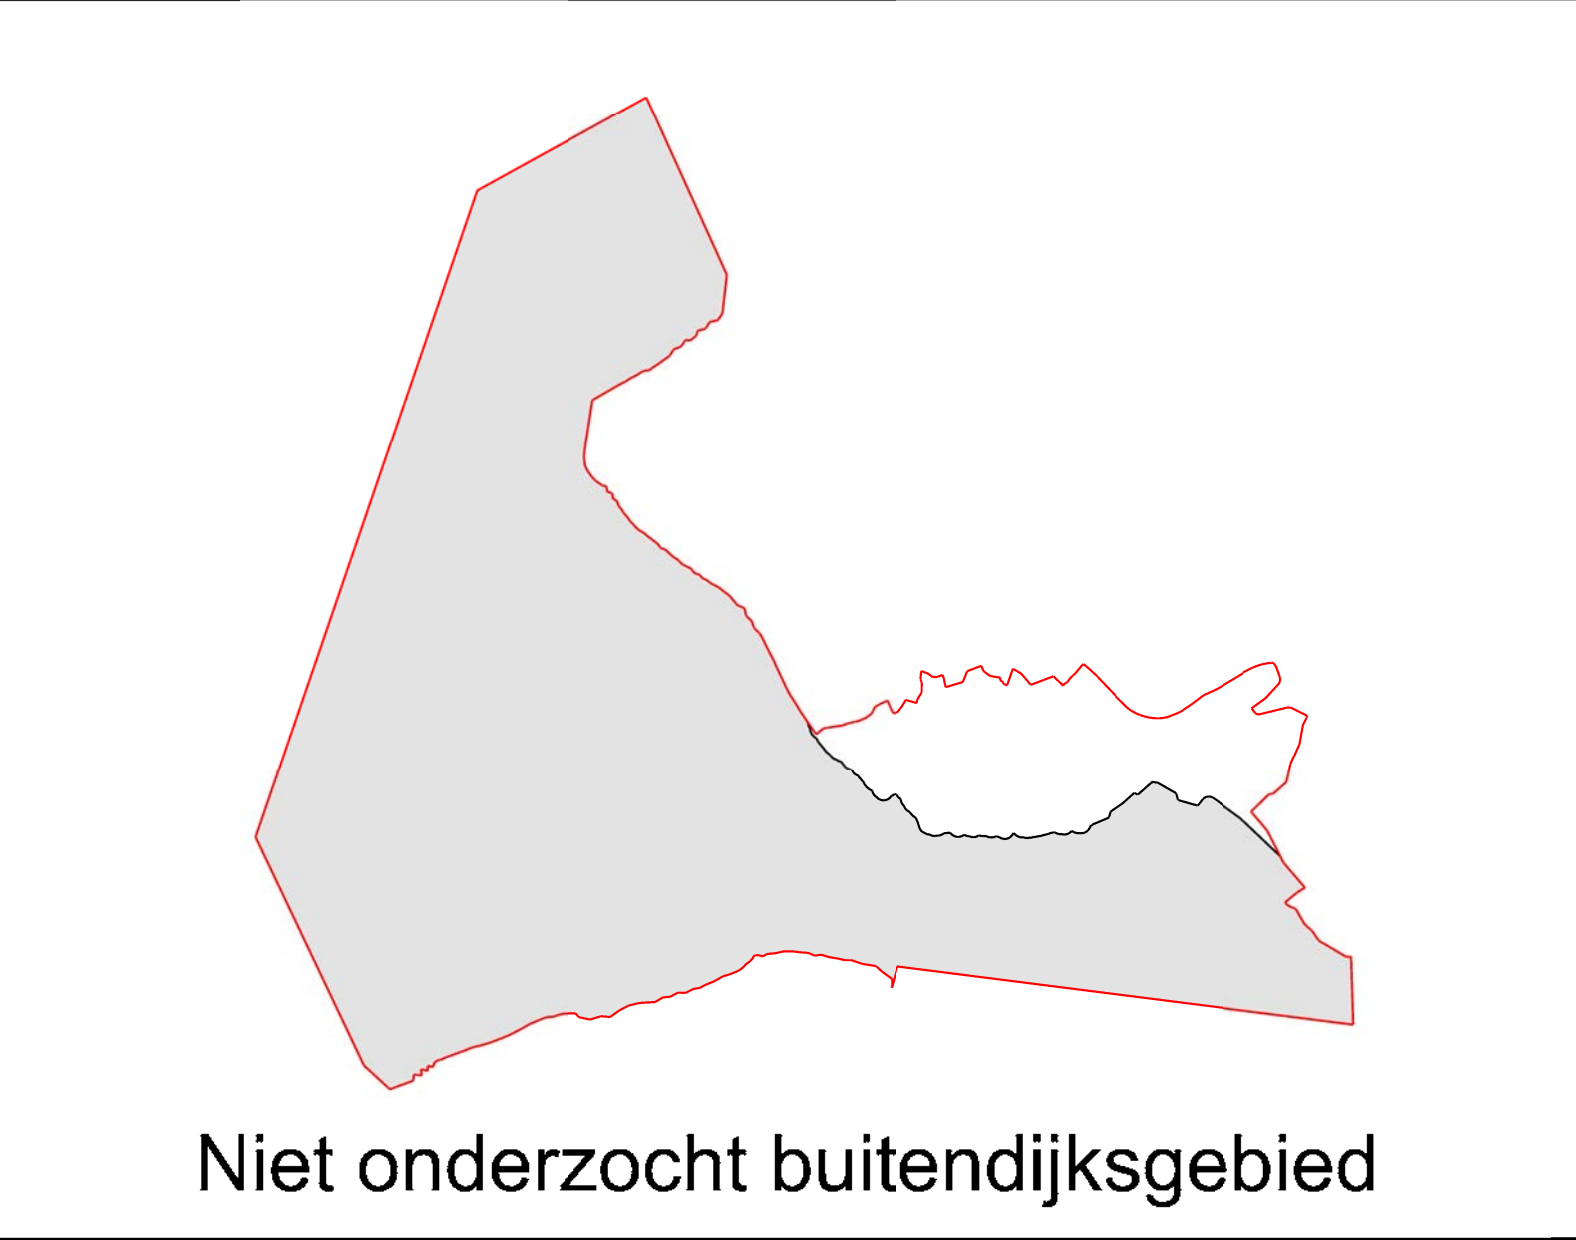

-  Gemeentegrens
-  Verdacht gebied
-  Vrijgegeven of niet verdacht gebied
-  Vóór-oorlogs bebouwd onderzoeksgebied
-  Na-oorlogs bebouwd onderzoeksgebied
-  Niet onderzocht

		CE - BELEIDSKAART (niet gesprongen conventionele explosieven)			
Gemeente VLISSINGEN		Omschrijving CE-BELEID (niet gesprongen conventionele explosieven)			
blad nr.:	1	serie/hoofdstuk:	1	schaal:	1:1000
tek. nr.:		datum:	31-05-2012	gewijzigd:	h.v.
	SBP			h.v.	05-07-2013
	SBP			h.v.	07-02-2015
	RSI&L			h.v.	23-11-2017
	RSI&L			h.v.	20-11-2017
Plaats: Krugersdijk 1 4382 MA Vlissingen - postbus 3020 4383 GV Vlissingen					