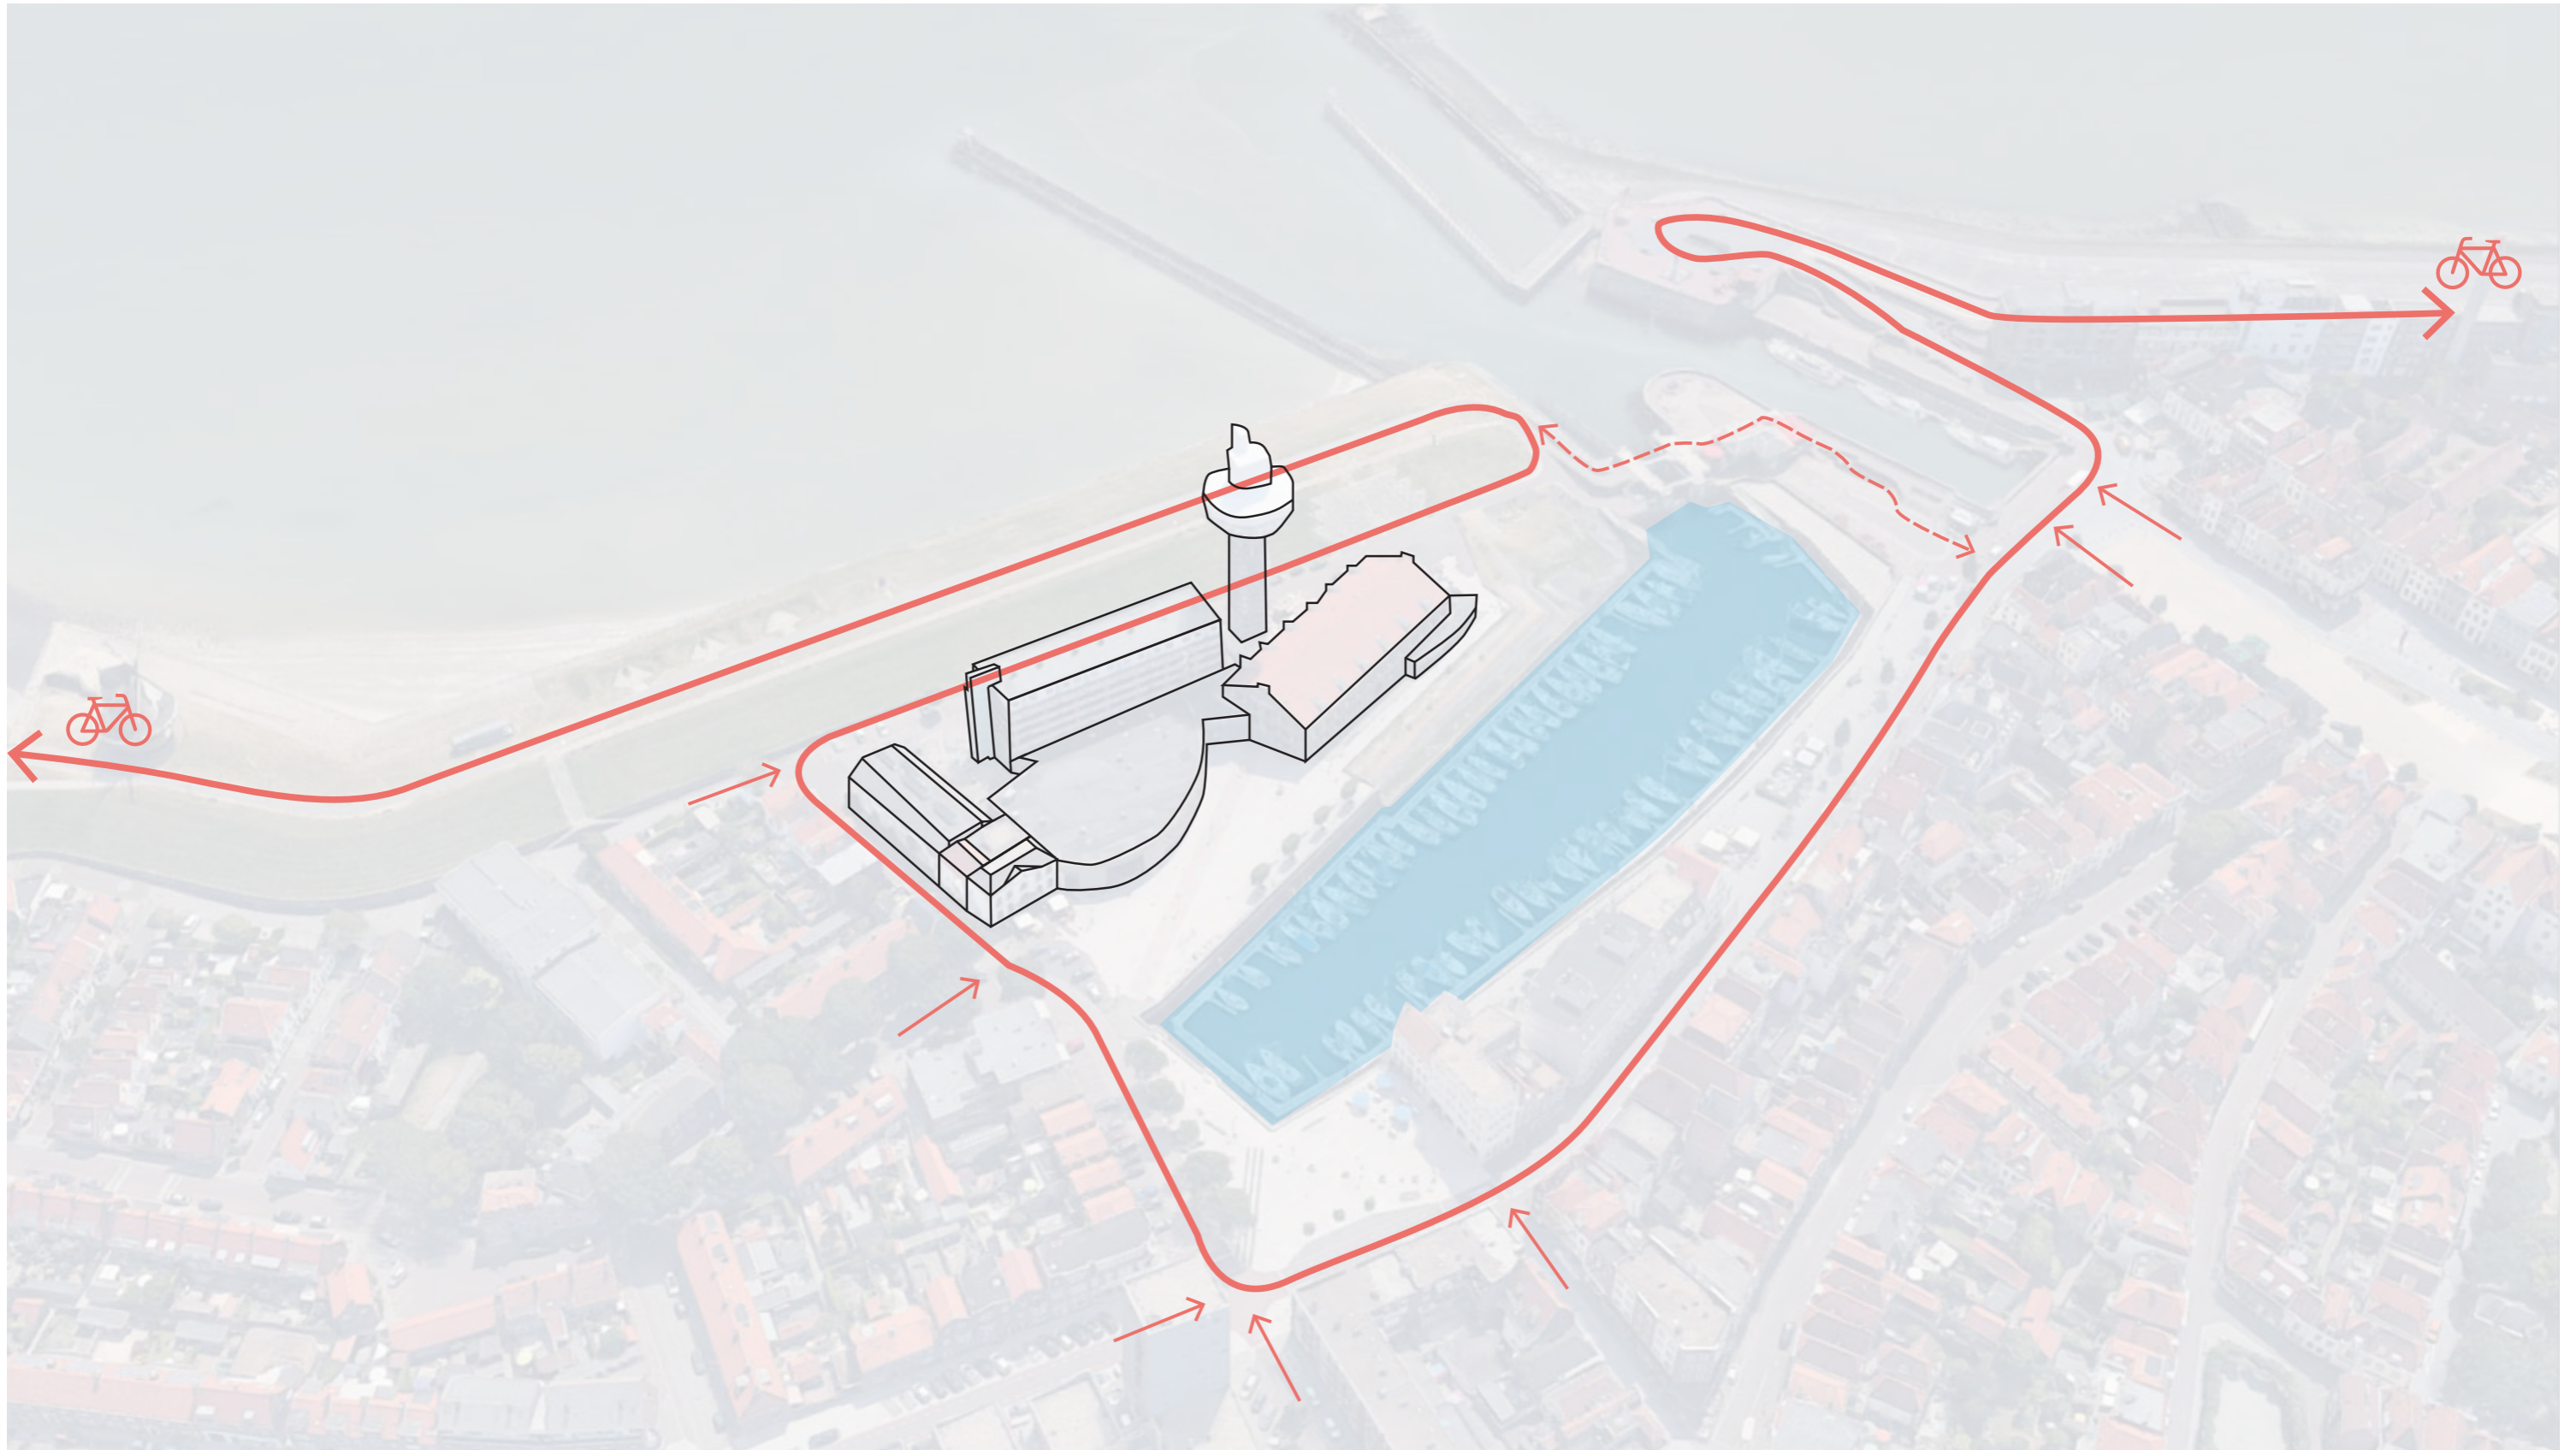

2. Huidige Situatie | Een wandeling in het Arsenaalgebied Groene Boulevard- zicht op Oranjedijk en Residence Maritiem

2. Huidige Situatie | Een wandeling in het Arsenaalgebied Groene boulevard- zicht op Oranjedijk, Residence Maritiem en Arsenaaltheater

2. Huidige Situatie | Een wandeling in het Arsenaalgebied Oranjedijk - zicht op Groene Boulevard

2. Huidige Situatie | Een wandeling in het Arsenaalgebied Oranjedijk - zicht op molen

2. Huidige Situatie | Een wandeling in het Arsenaalgebied Baljuwstraat - doorzicht op Zeilmarkt

2. Huidige Situatie | Een wandeling in het Arsenaalgebied Arsenaalplein - zicht op Zeilmarkt en stadssilhouet

2. Huidige Situatie | Een wandeling in het Arsenaalgebied Arsenaalplein - zicht op Carrousel en Arsenaal

2. Huidige Situatie | Een wandeling om het Arsenaal Arsenaalplein -zicht op gebouwenensemble Arsenaalcomplex

2. Huidige Situatie | Relaties omgeving Arsenaalplein wandelroutes

2. Huidige Situatie | Relaties omgeving Arsenaalplein fietsroutes