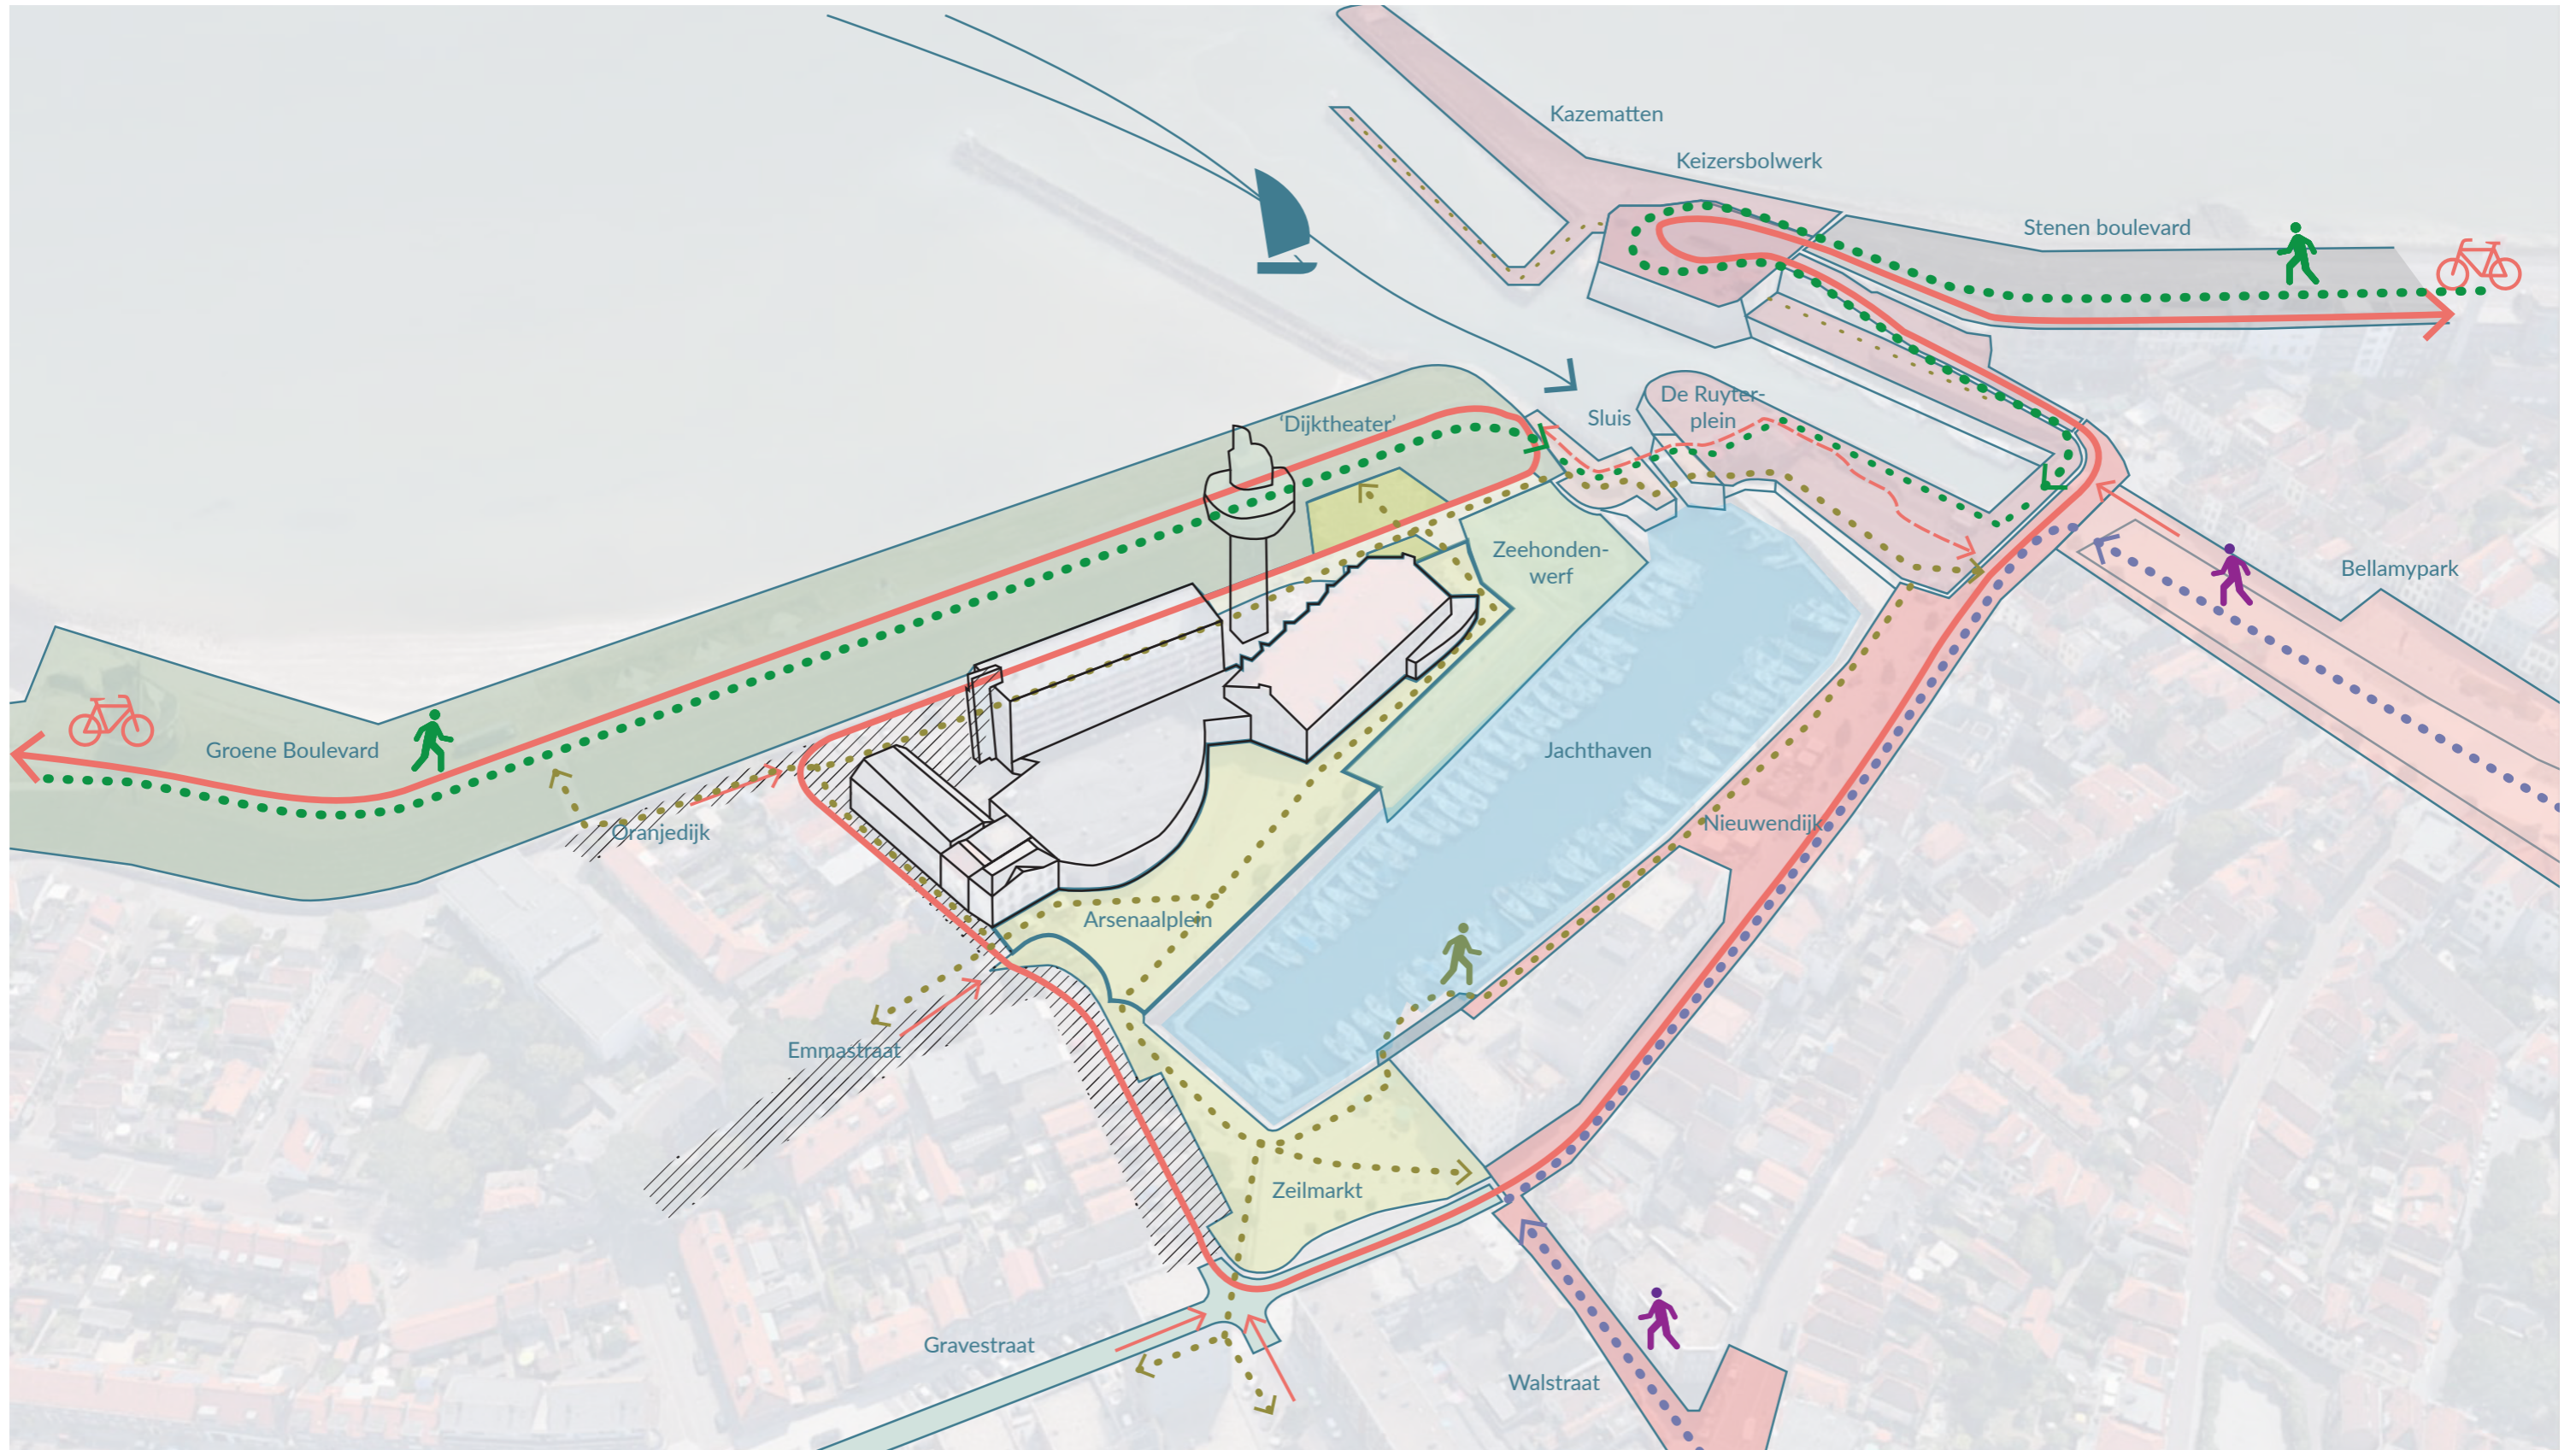

2. Huidige Situatie | Een wandeling in het Arsenaalgebied Arsenaalplein - zicht op Zeilmarkt en stadssilhouet

2. Huidige Situatie | Een wandeling in het Arsenaalgebied Arsenaalplein - zicht op Carrousel en Arsenaal

2. Huidige Situatie | Een wandeling om het Arsenaal Arsenaalplein -zicht op gebouwenensemble Arsenaalcomplex

2. Huidige Situatie | Relaties omgeving Arsenaalplein wandelroutes

2. Huidige Situatie | Relaties omgeving Arsenaalplein fietsroutes

2. Huidige Situatie | Relaties omgeving Arsenaalplein sfeergebieden inrichting openbare ruimte

2. Huidige Situatie | Relaties omgeving Arsenaalplein totaalbeeld

2. Huidige Situatie | Selectie van opmerkingen en opgaven uit de digitale wandeling

Keizersbolwerk:

'Het torentje met beeld van Michiel de Ruyter zijn karakteristiek voor de beleving vanuit het Arsenaalgebied vanuit meerdere zichtlijnen'

4 Jachthaven & Brasserie:

'Jachthaven trekt veel bezoekers'
'ander type boten ook toelaten?'