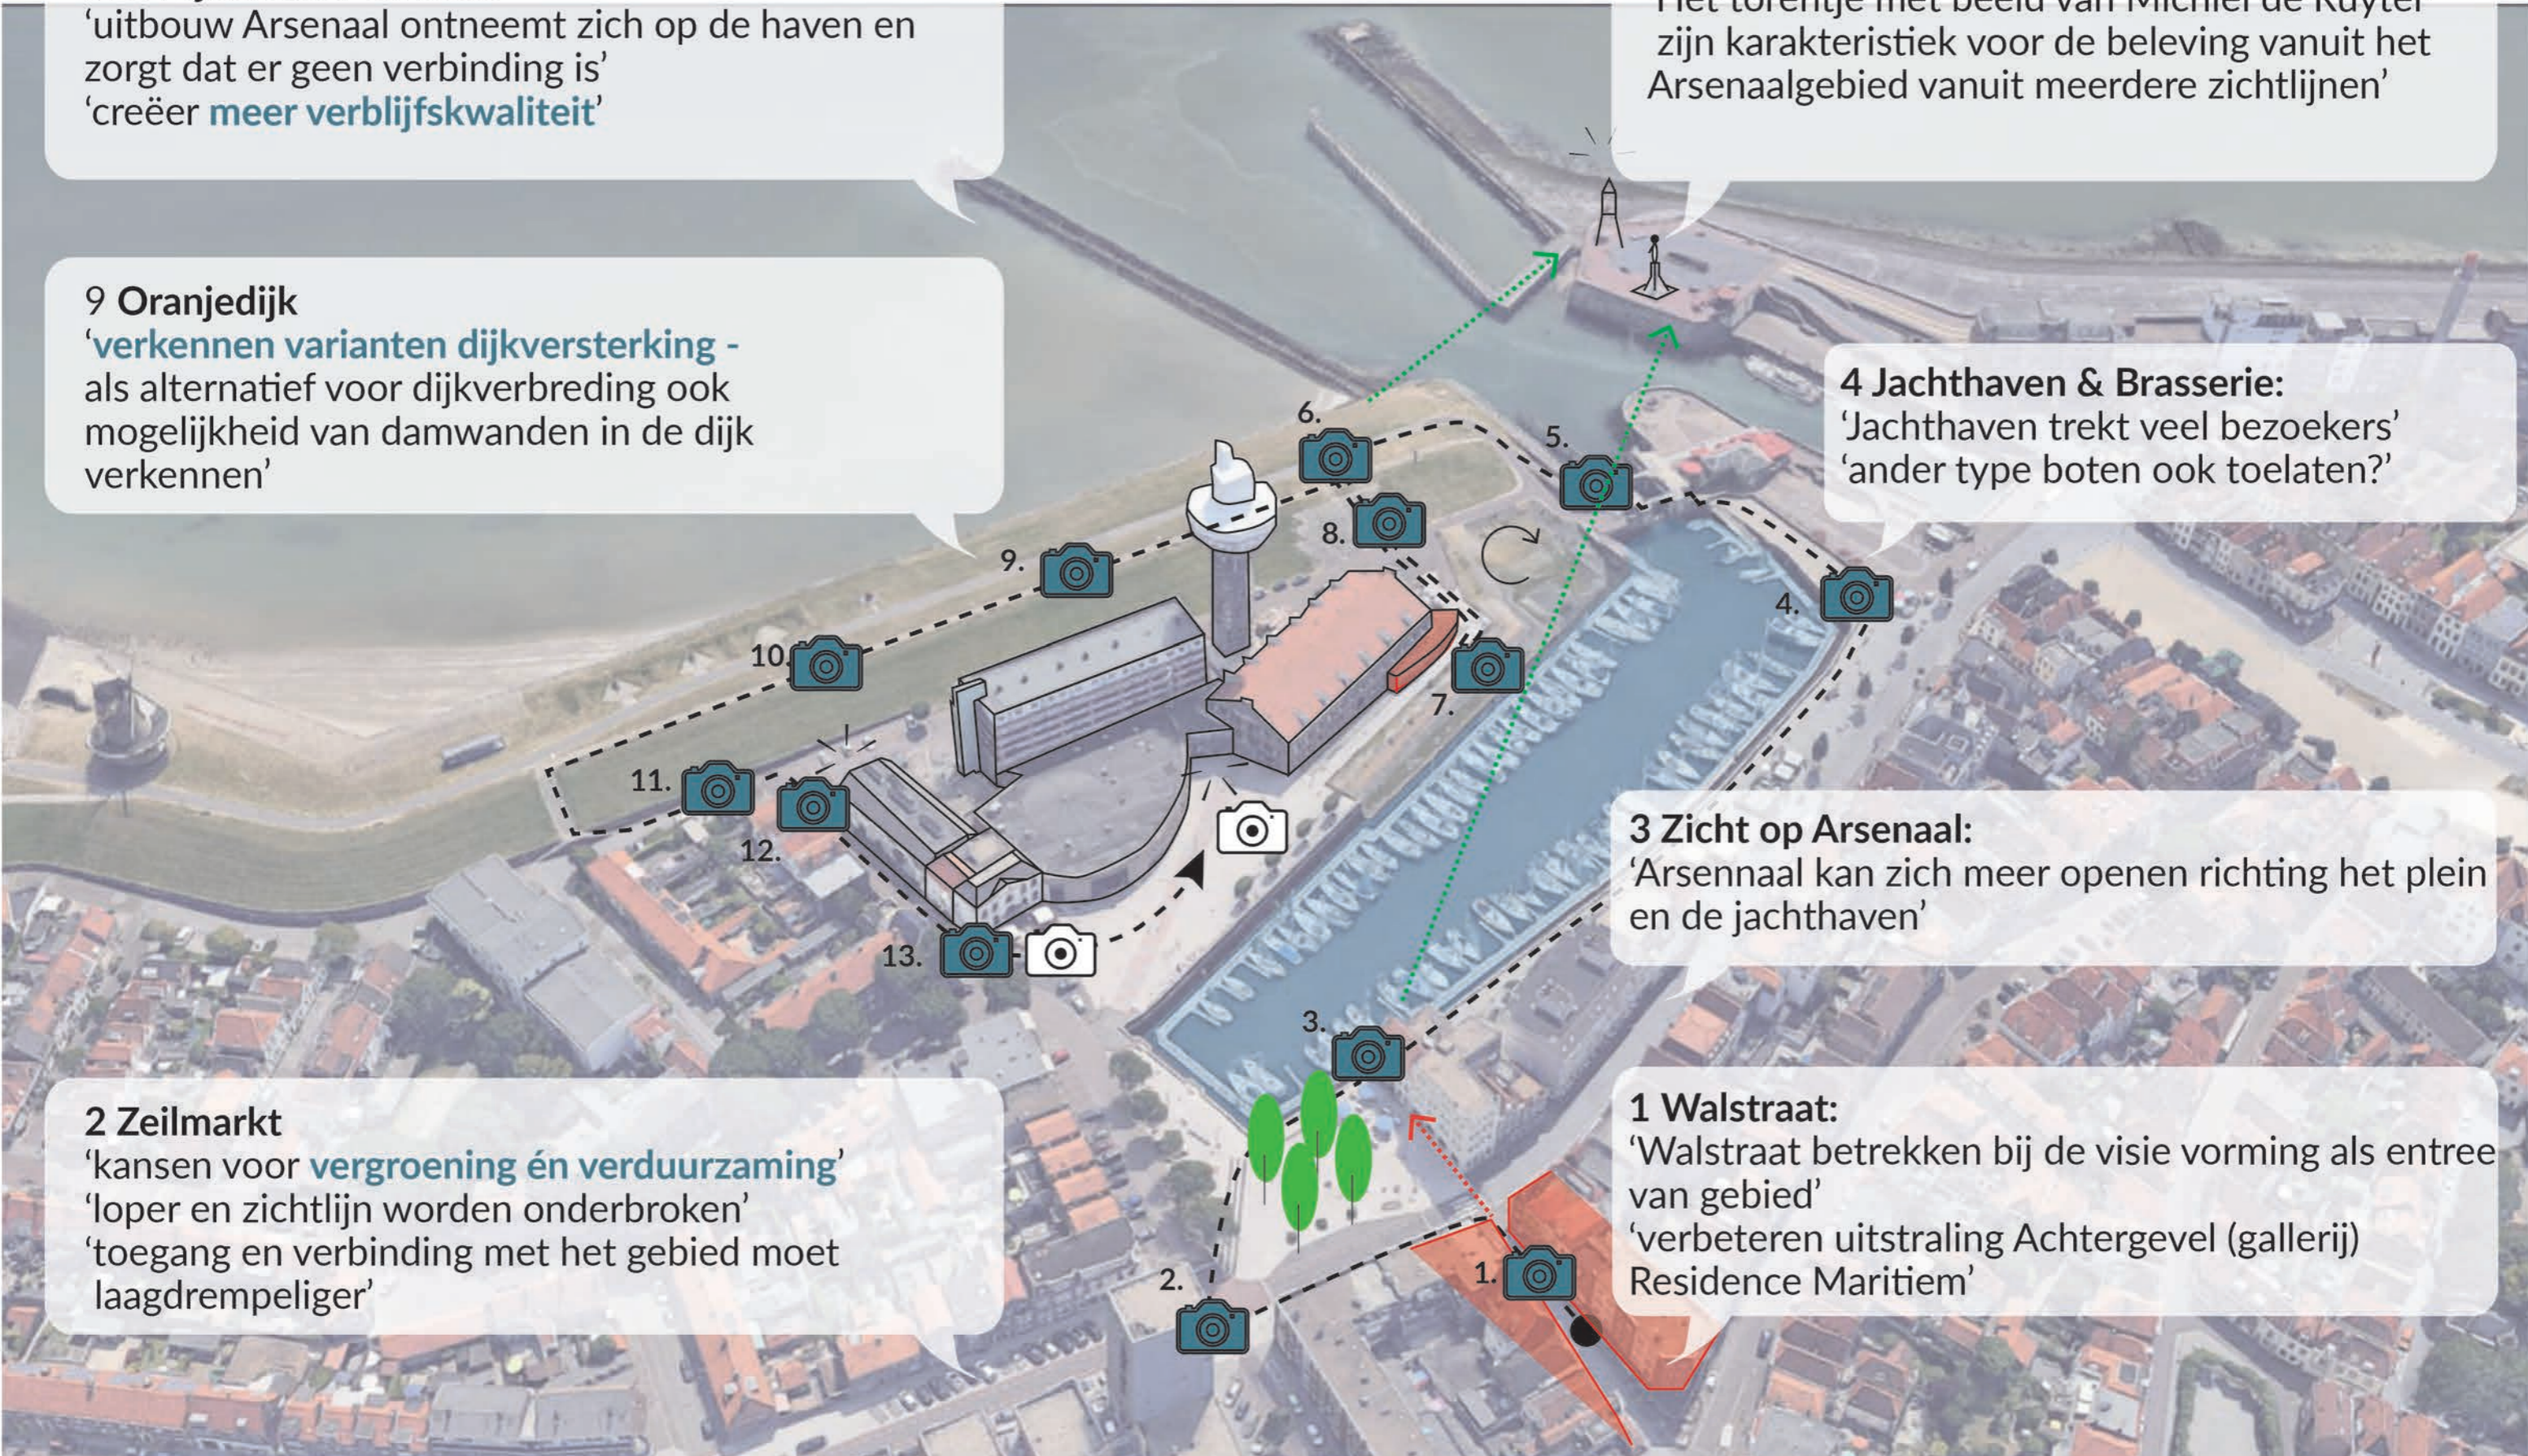

Keizersbolwerk:

'Het torentje met beeld van Michiel de Ruyter zijn karakteristiek voor de beleving vanuit het Arsenaalgebied vanuit meerdere zichtlijnen'

4 Jachthaven & Brasserie:

'Jachthaven trekt veel bezoekers'
'ander type boten ook toelaten?'

3 Zicht op Arsenaal:

'Arsenaal kan zich meer openen richting het plein en de jachthaven'

2 Zeilmarkt

'kansen voor **vergroening én verduurzaming**'
'loper en zichtlijn worden onderbroken'
'toegang en verbinding met het gebied moet laagdrempeliger'

1 Walstraat:

'Walstraat betrekken bij de visie vorming als entree van gebied'
'verbeteren uitstraling Achtergevel (gallerij) Residence Maritiem'

2. Huidige Situatie | Voorbeeld verslag wandeling

Oranjedijk - zicht op molen :

opgave:

- *'Vanzelfsprekende en duidelijke routing voor langzaamverkeer, zowel bewoners, bezoekers en toeristen'*

o.b.v. concept verslag 25 nov 2020, Gemeente Vlissingen

2. Huidige situatie | Vervolg en Aanvulling op de wandeling in het Arsenaalgebied