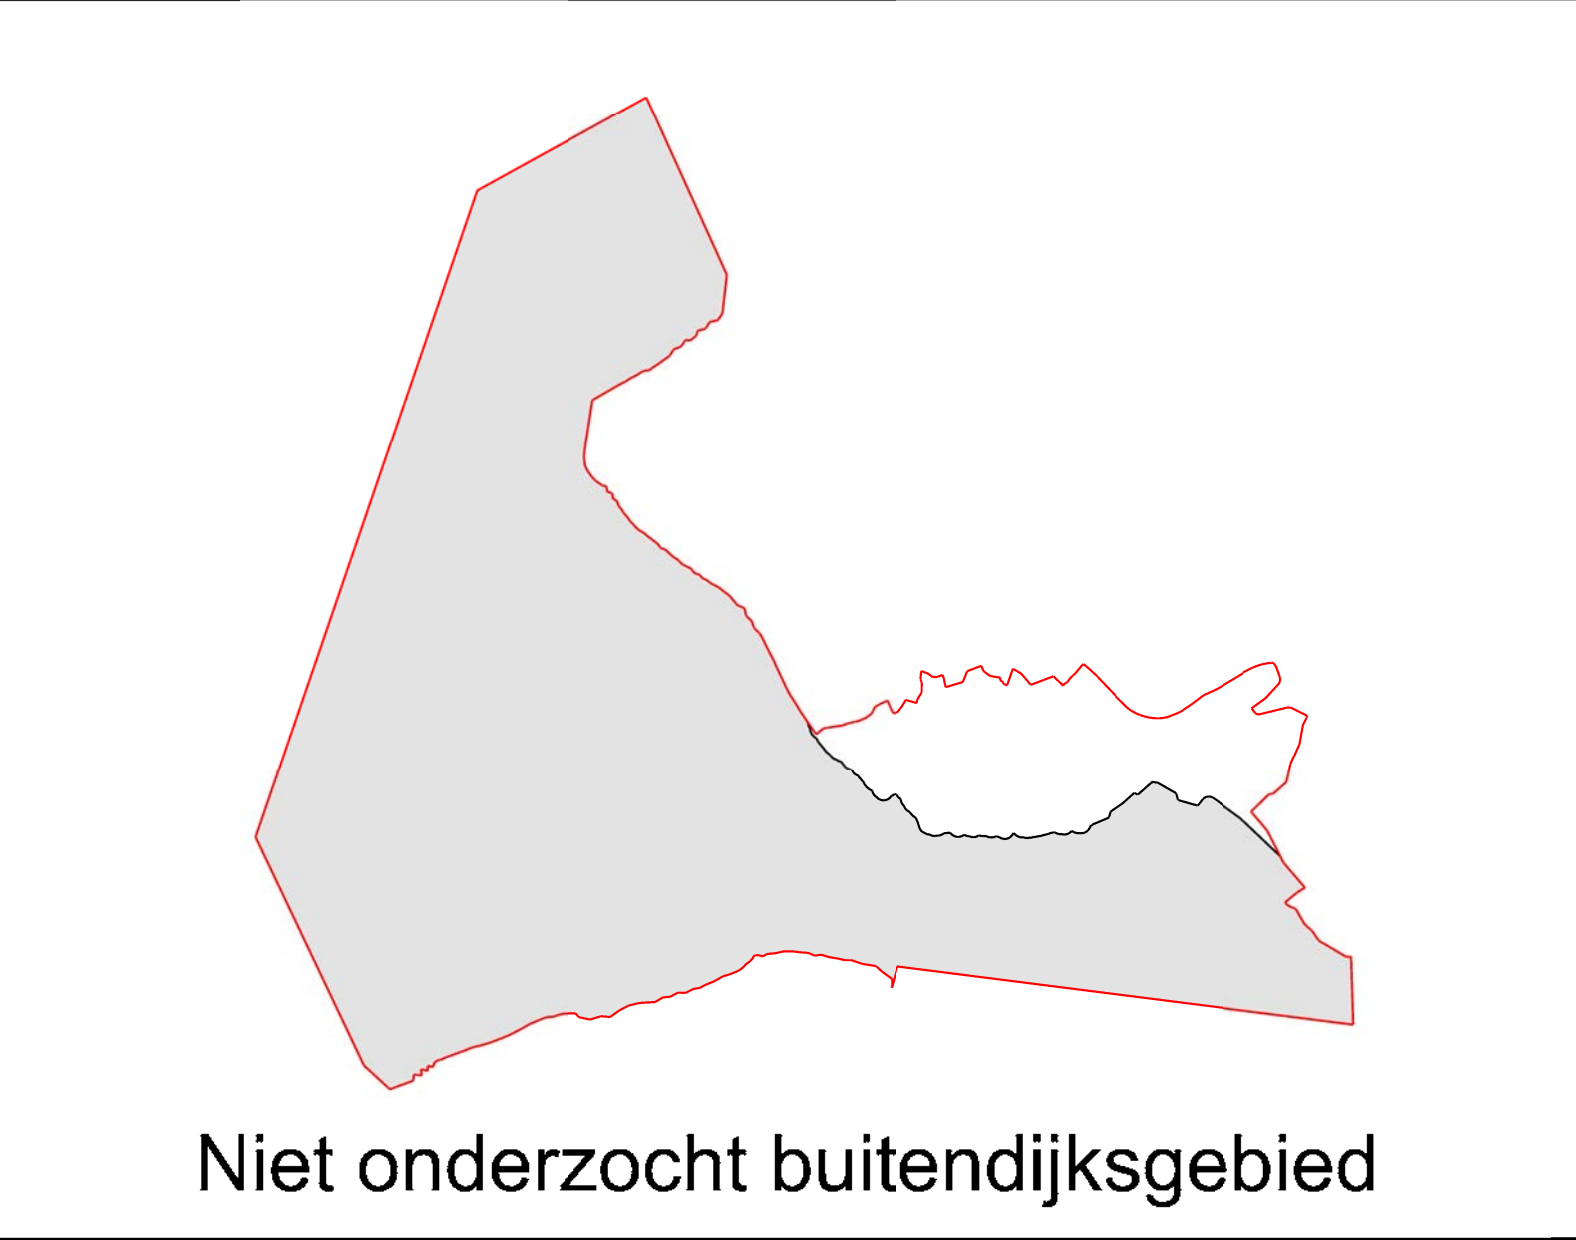

- Gemeentegrens
- Verdacht gebied
- Vrijgegeven of niet verdacht gebied
- Vóór-oorlogs bebouwd onderzoeksgebied
- Na-oorlogs bebouwd onderzoeksgebied
- Niet onderzocht

		CE - BELEIDSKAART			
		(niet gesprongen conventionele explosieven)			
onderwerp: CE-BELEID omschrijving: (niet gesprongen conventionele explosieven)					
blad nr.: 1	serie/hoofdstuk: 1	schaal: 1:2000	formaat: 60 x 50		
tek. nr.	titel	datum	geleefd	gewijzigd	omschrijving wijziging
SBP		31-05-2012	h.v.	01-07-2013	aangepast en wijzig gebieden
SBP			h.v.	07-02-2015	aangepast en wijzig gebieden
RSI&L			h.v.	23-11-2017	aangepast en wijz gebieden
RSI&L			h.v.	20-11-2017	aangepast en wijz gebieden
Plaats: Kragerstraat 1 4382 MA Vlissingen - postbus 3020 4383 GV Vlissingen					