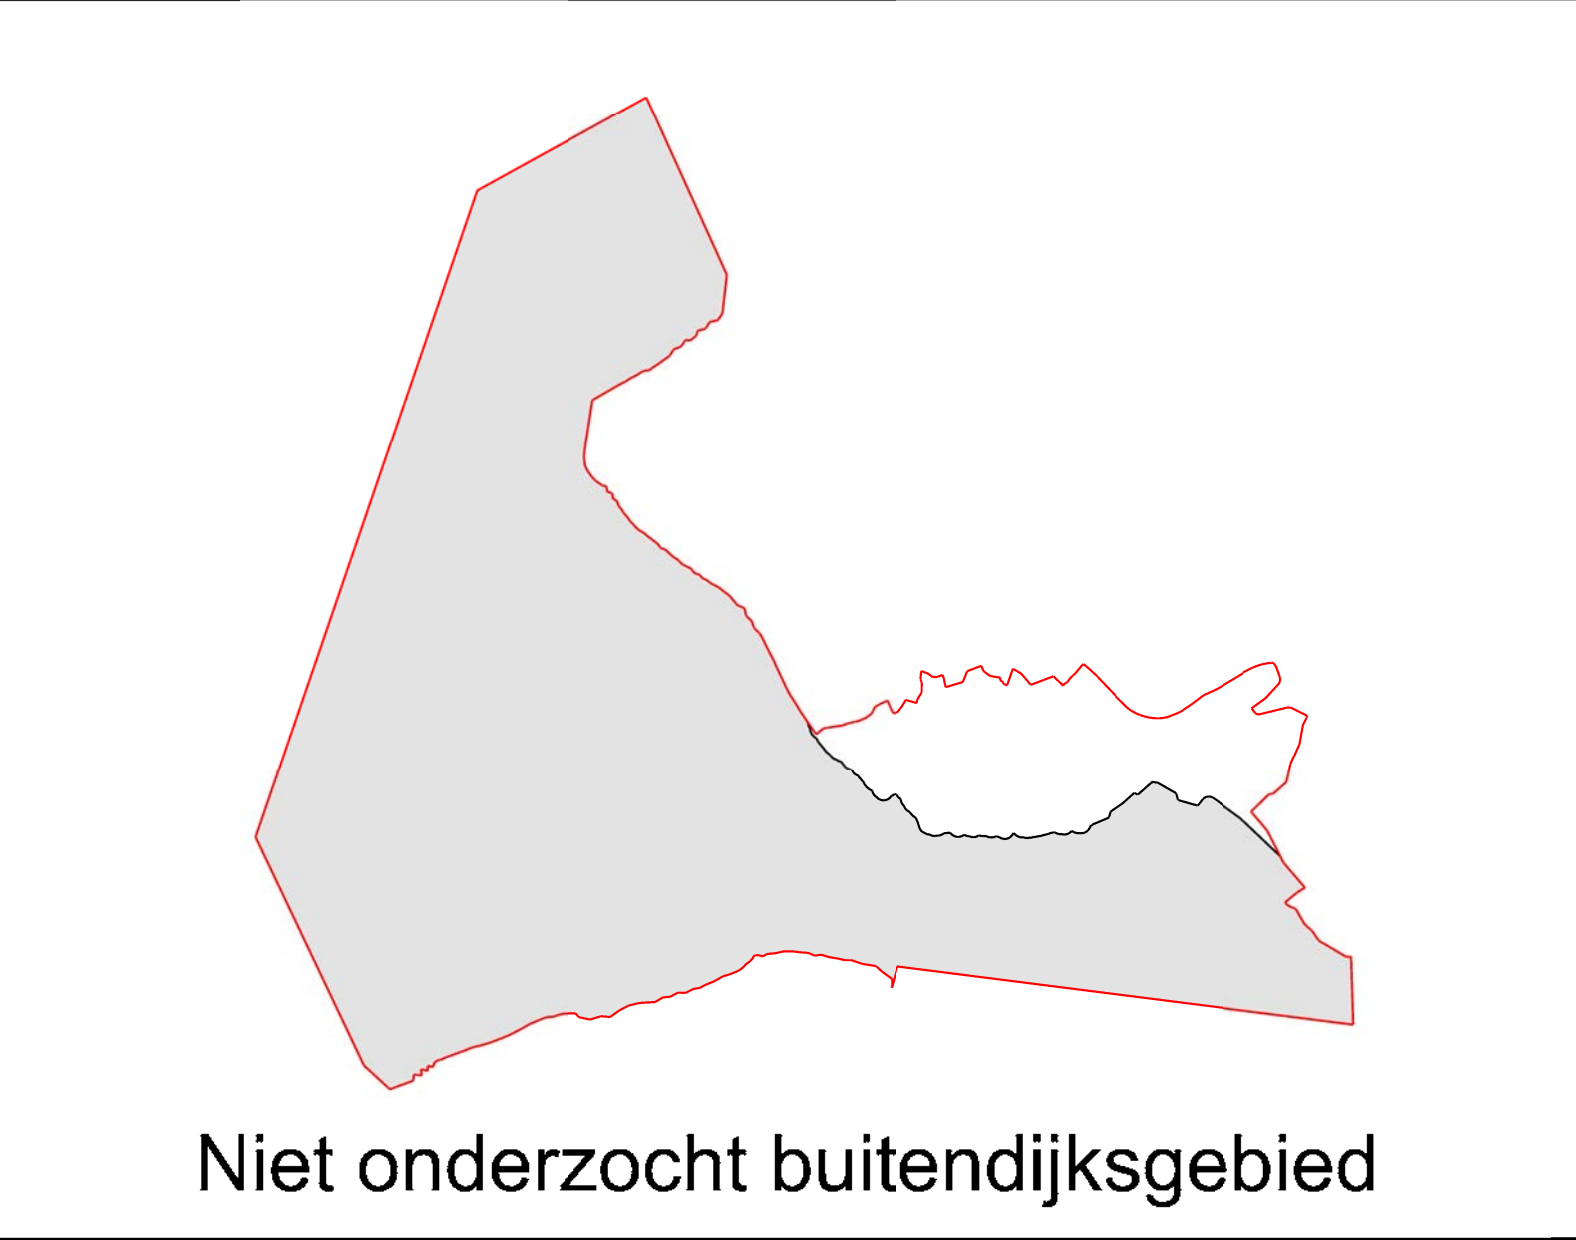

- Gemeentegrens
- Verdacht gebied
- Vrijgegeven of niet verdacht gebied
- Vóór-oorlogs bebouwd onderzoeksgebied
- Na-oorlogs bebouwd onderzoeksgebied
- Niet onderzocht

 Gemeente <b>VLISSINGEN</b>		onderwerp: <b>CE - BELEIDSKAART</b> omschrijving: <b>CE-BELEID (niet gesprongen conventionele explosieven)</b>			
		schaal: 1:1000 formaat: 60 x 100			
tek. nr.	titel	datum	geleefd	gewijzigd	omschrijving wijziging
SBP		31-05-2012	h.v.	01-07-2013	aangepast en wijzig gebieden
SBP			h.v.	01-02-2015	aangepast en wijzig gebieden
RSI&L			h.v.	23-11-2017	aangepast en wijz gebieden
RSI&L			h.v.	20-11-2017	aangepast en wijz gebieden
Plaats Krugersdijk 1 4382 MA Vlissingen - postbus 3020 4383 GV Vlissingen					