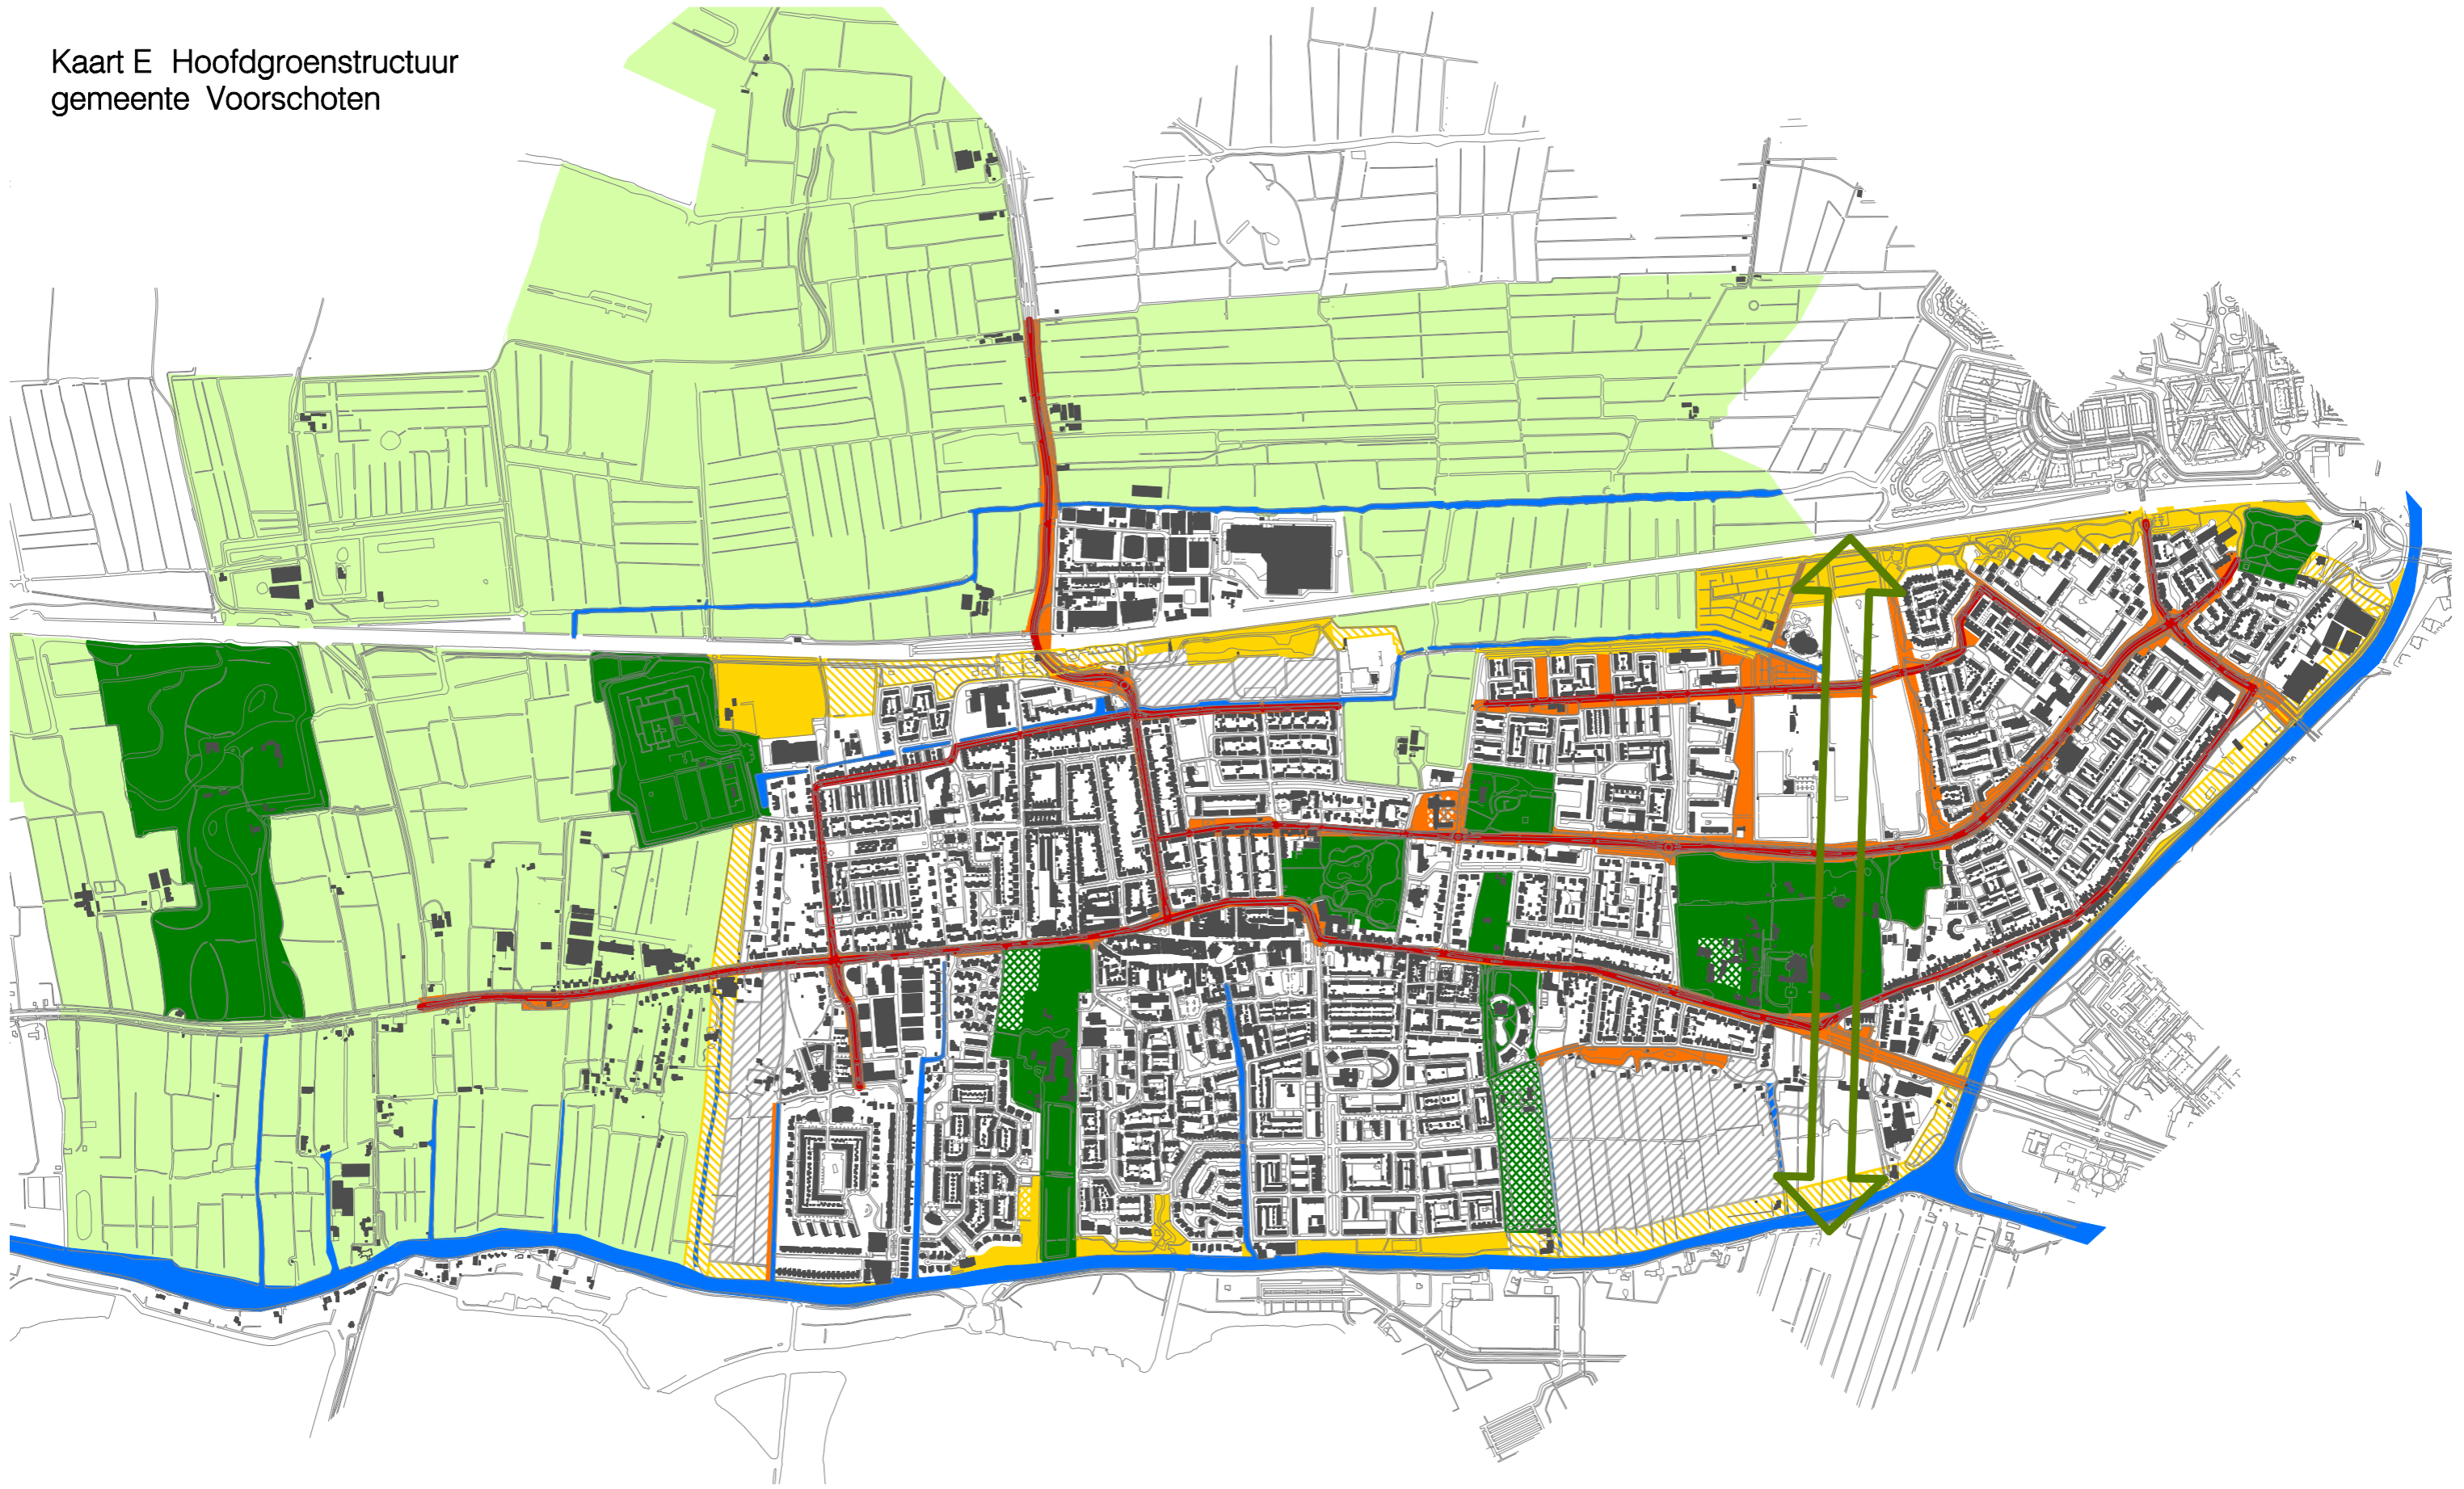

Kaart E Hoofdgroenstructuur
gemeente Voorschoten

- | | | | | | |
|---|---|---|--|--|--|
|  buitengebied |  groene lijnen |  groene zoom |  projectgebieden in landgoederen, parken, groengebieden |  projectgebieden in groene zoom |  groene buffer |
|  landgoederen, parken, groengebieden |  overig groen in hoofdgroenstructuur |  zoekgebied ontwikkeling groene zoom |  projectgebieden in overig groen hoofdgroenstructuur |  wijk in ontwikkeling of studie |  Vliet en vaarten, wetering |