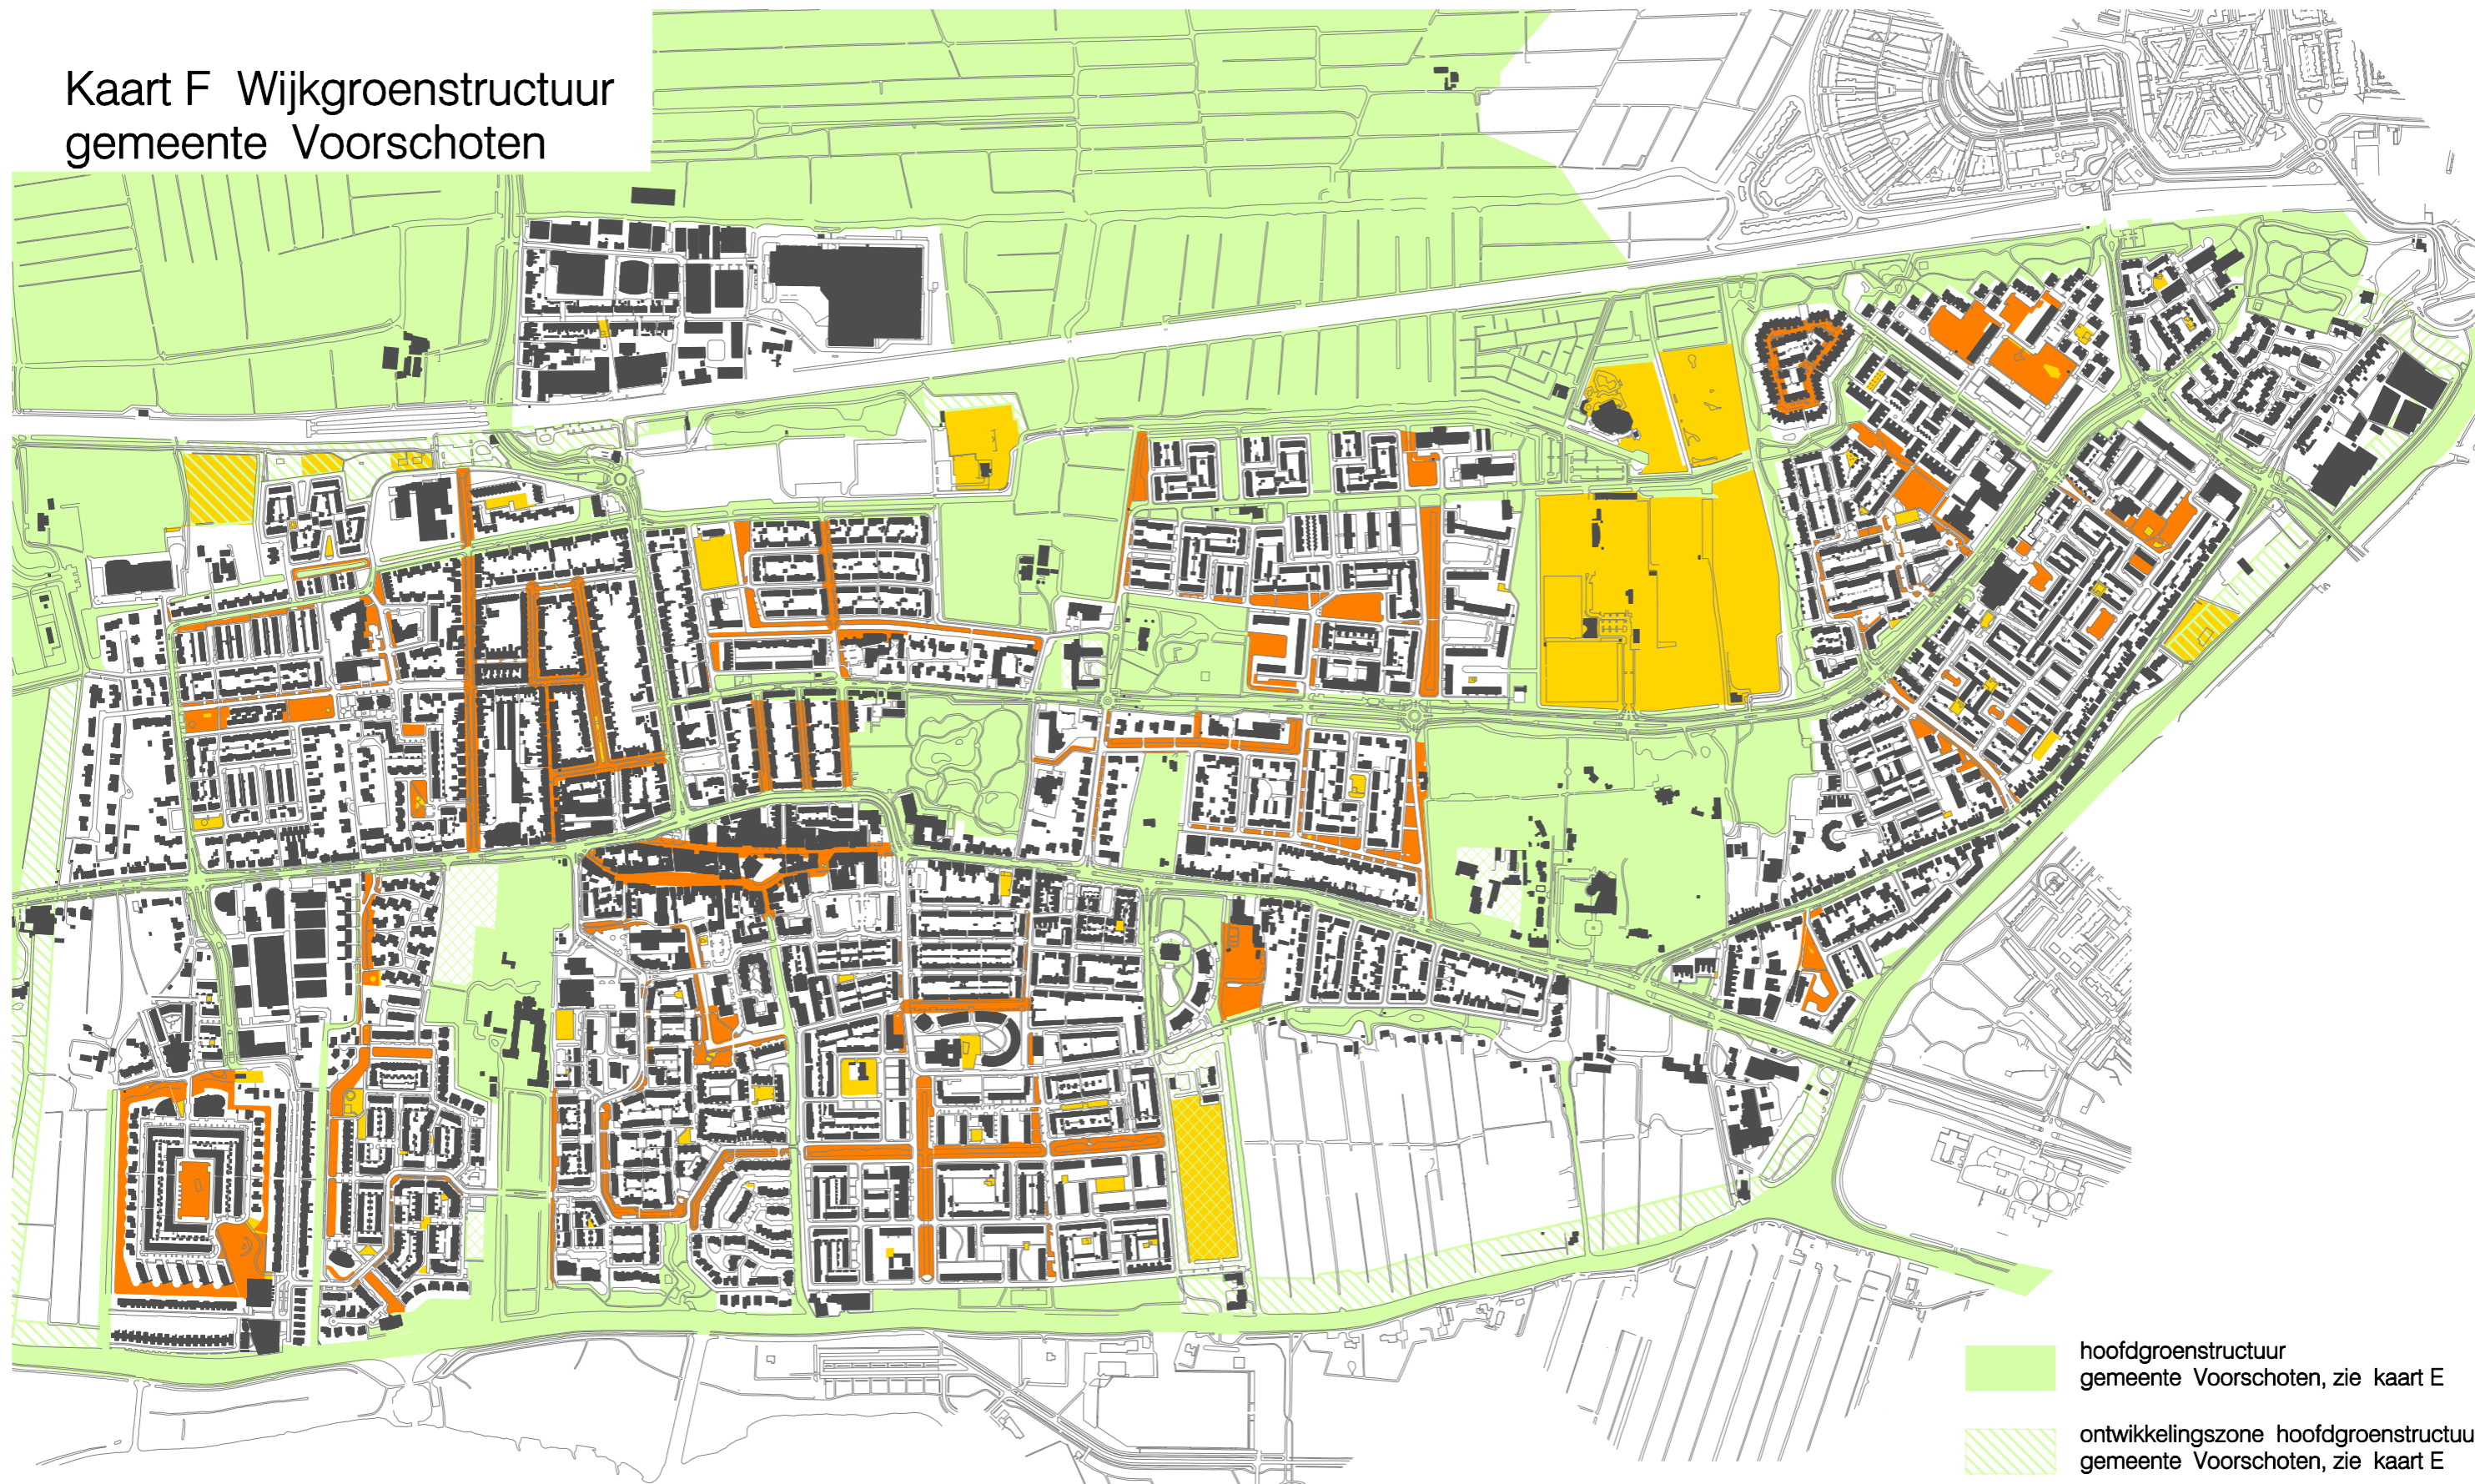

Kaart F Wijkgroenstructuur gemeente Voorschoten

-  hoofdgroenstructuur
gemeente Voorschoten, zie kaart E
-  ontwikkelingszone hoofdgroenstructuur
gemeente Voorschoten, zie kaart E
-  wijkgroenstructuur
gemeente Voorschoten
-  sport en speelgroen
gemeente Voorschoten