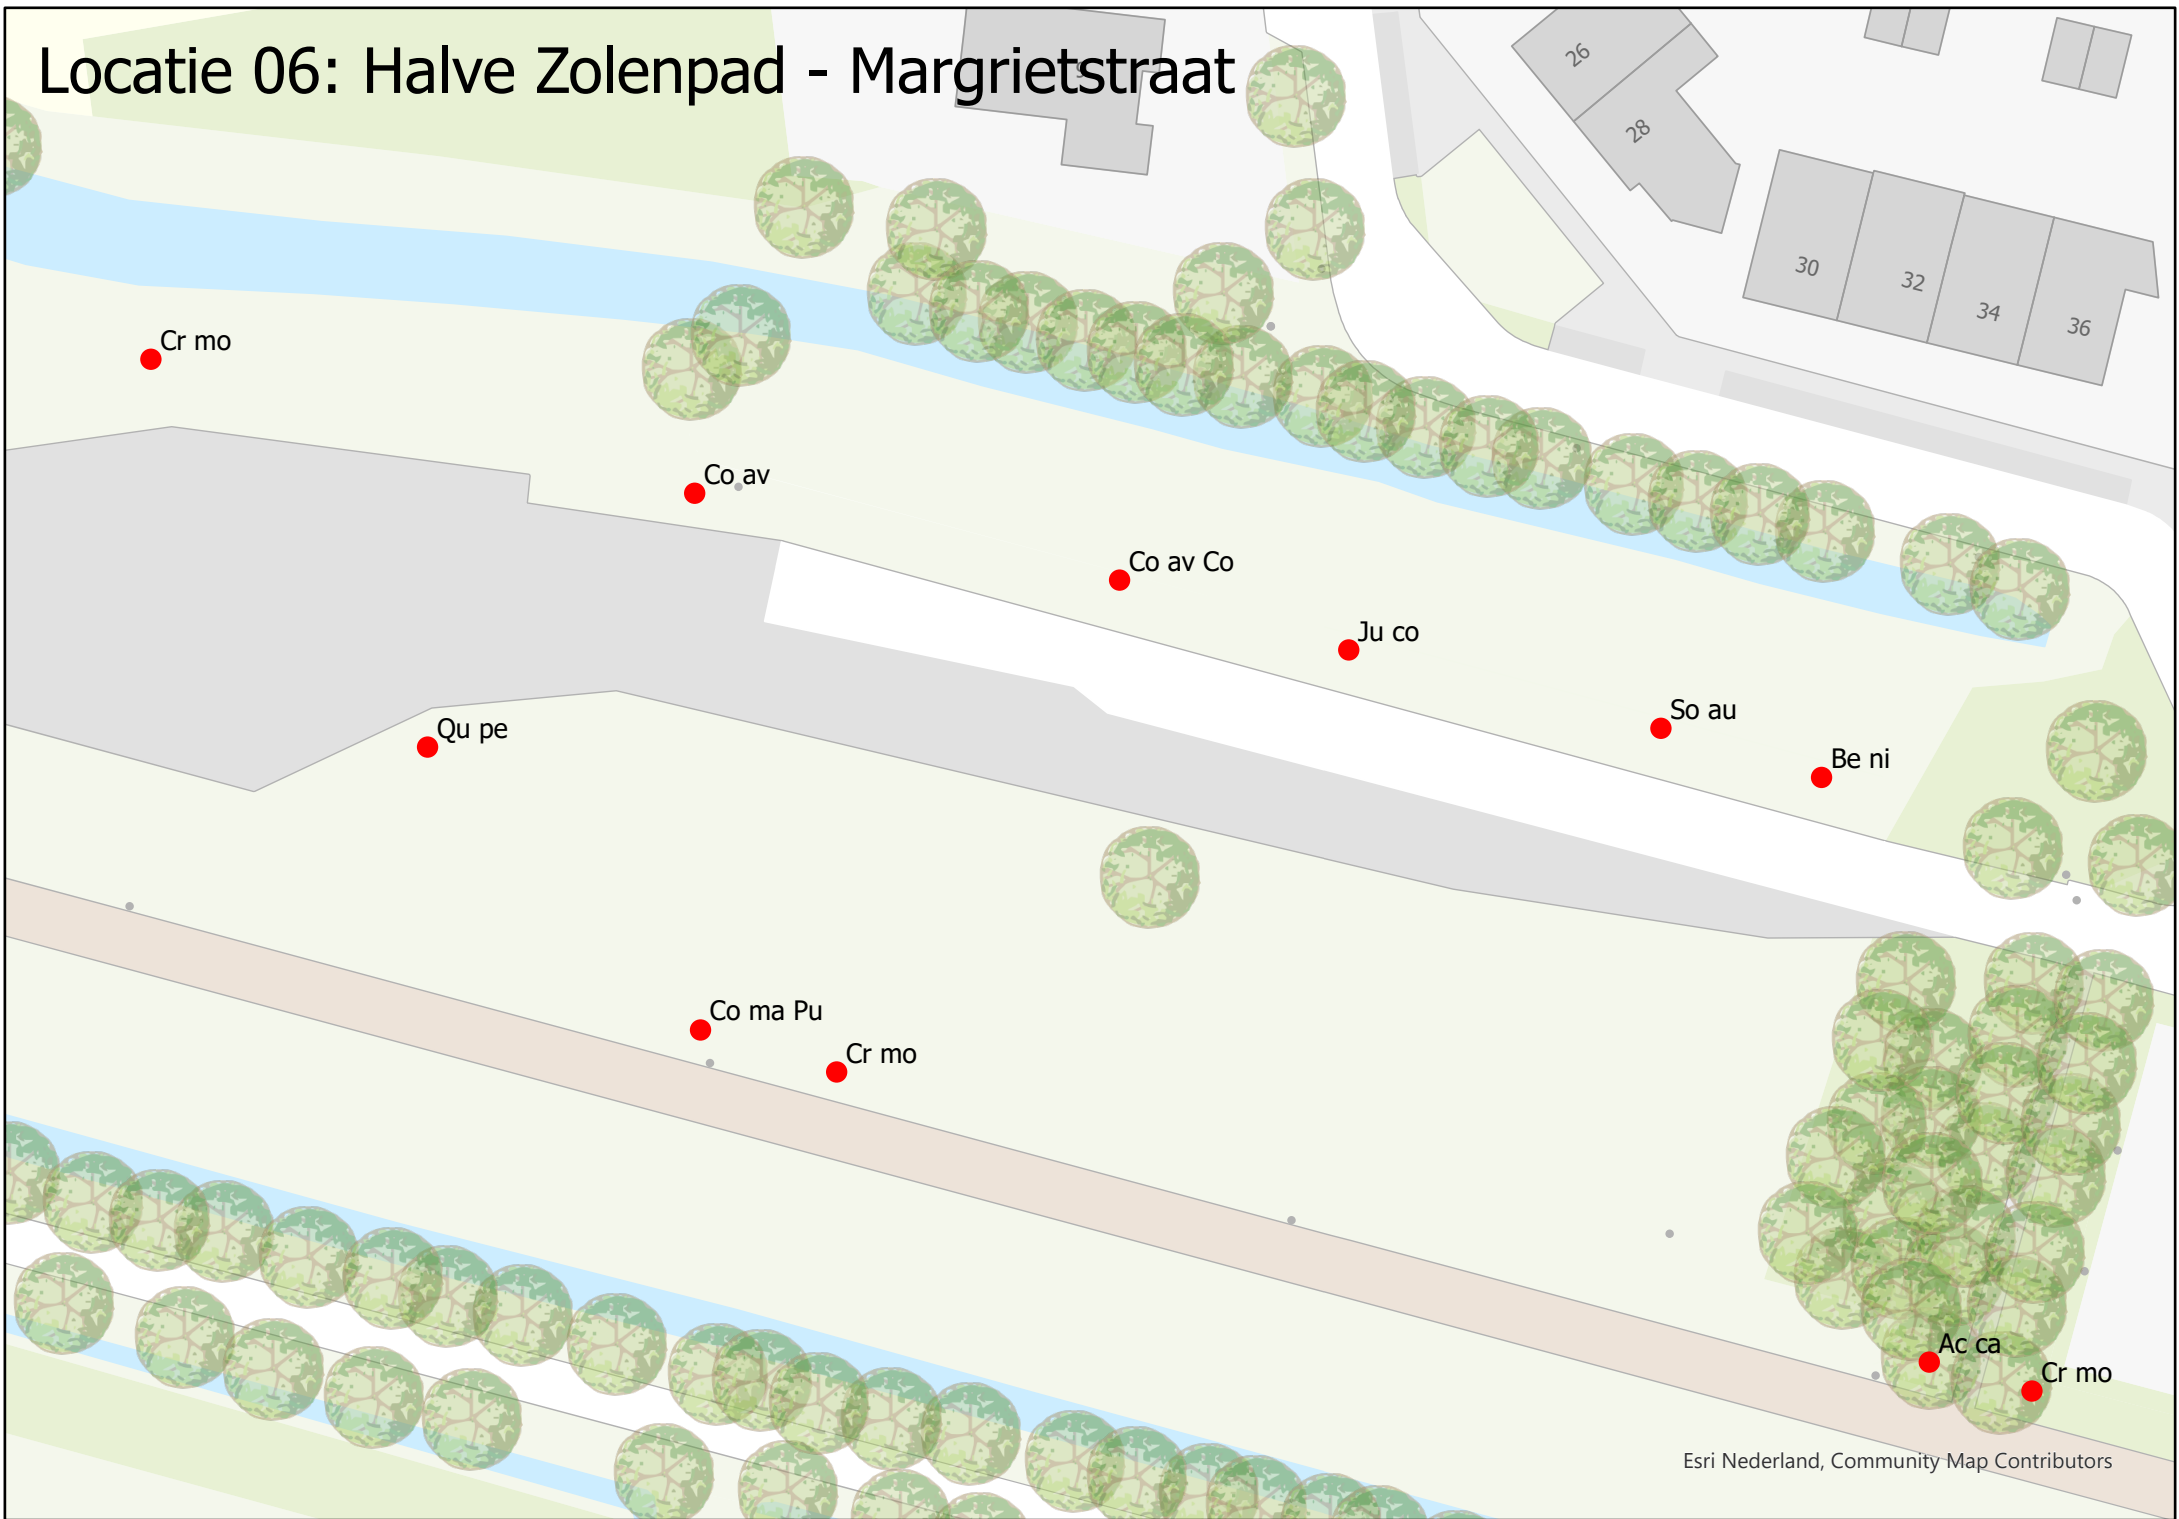

# Locatie 06: Halve Zolenpad - Margrietstraat

Cr mo

Co,av

Co av Co

Ju co

So au

Be ni

Qu pe