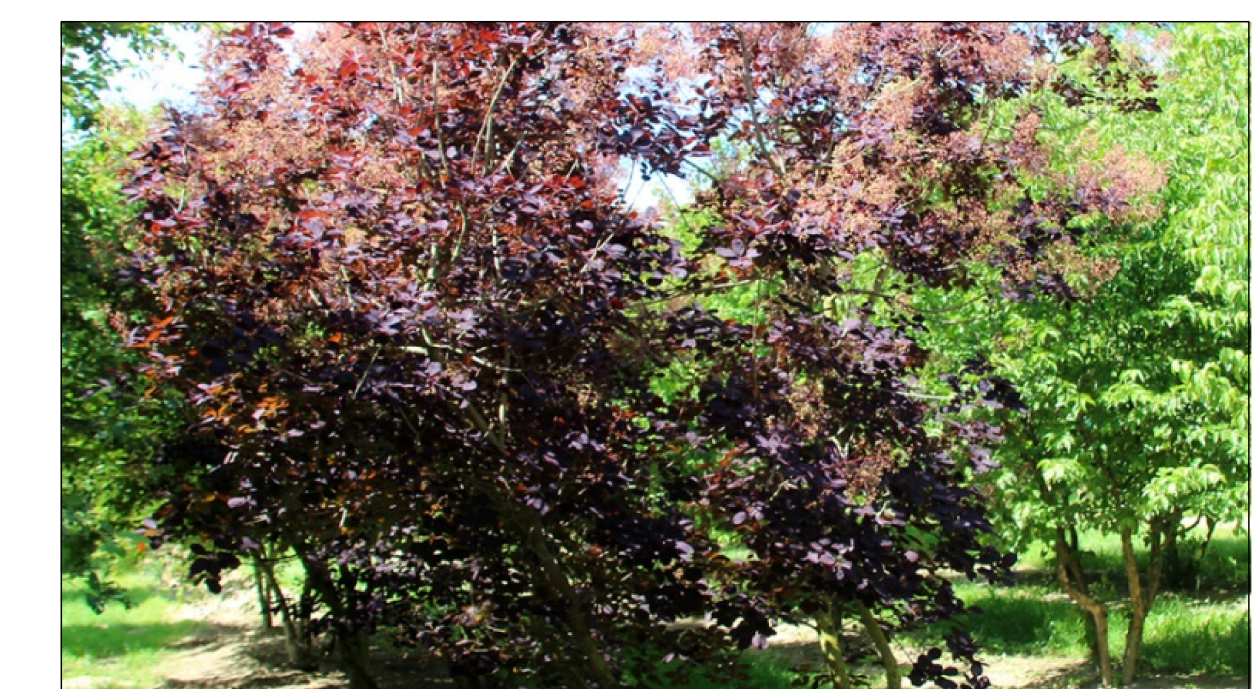

TOE TE PASSEN BEPLANTING

Eindresultaat keuzeformulier Groen (1e informatieavond), 3 meest gekozen meerstammige beplanting:

Taxus Baccata "Fastigiata"

Cotinus Coggyria purple (Pruikenboom)

Syringa "Andenken an Ludwig Spath" (Sering)

Legenda

-  Langsparkeren (groene parkeerplaatsen, in 3 varianten)
-  Gestoken parkeren (groene parkeerplaatsen, in 3 varianten)
-  Gazon / gras nieuw
-  Beplanting nieuw (bodembedekkers)
-  Beplanting nieuw (struiken)
-  Boom (nieuw)
-  Meerstammige beplanting (nieuw)
-  Boom (bestaand)
-  Boom (verwijderen)