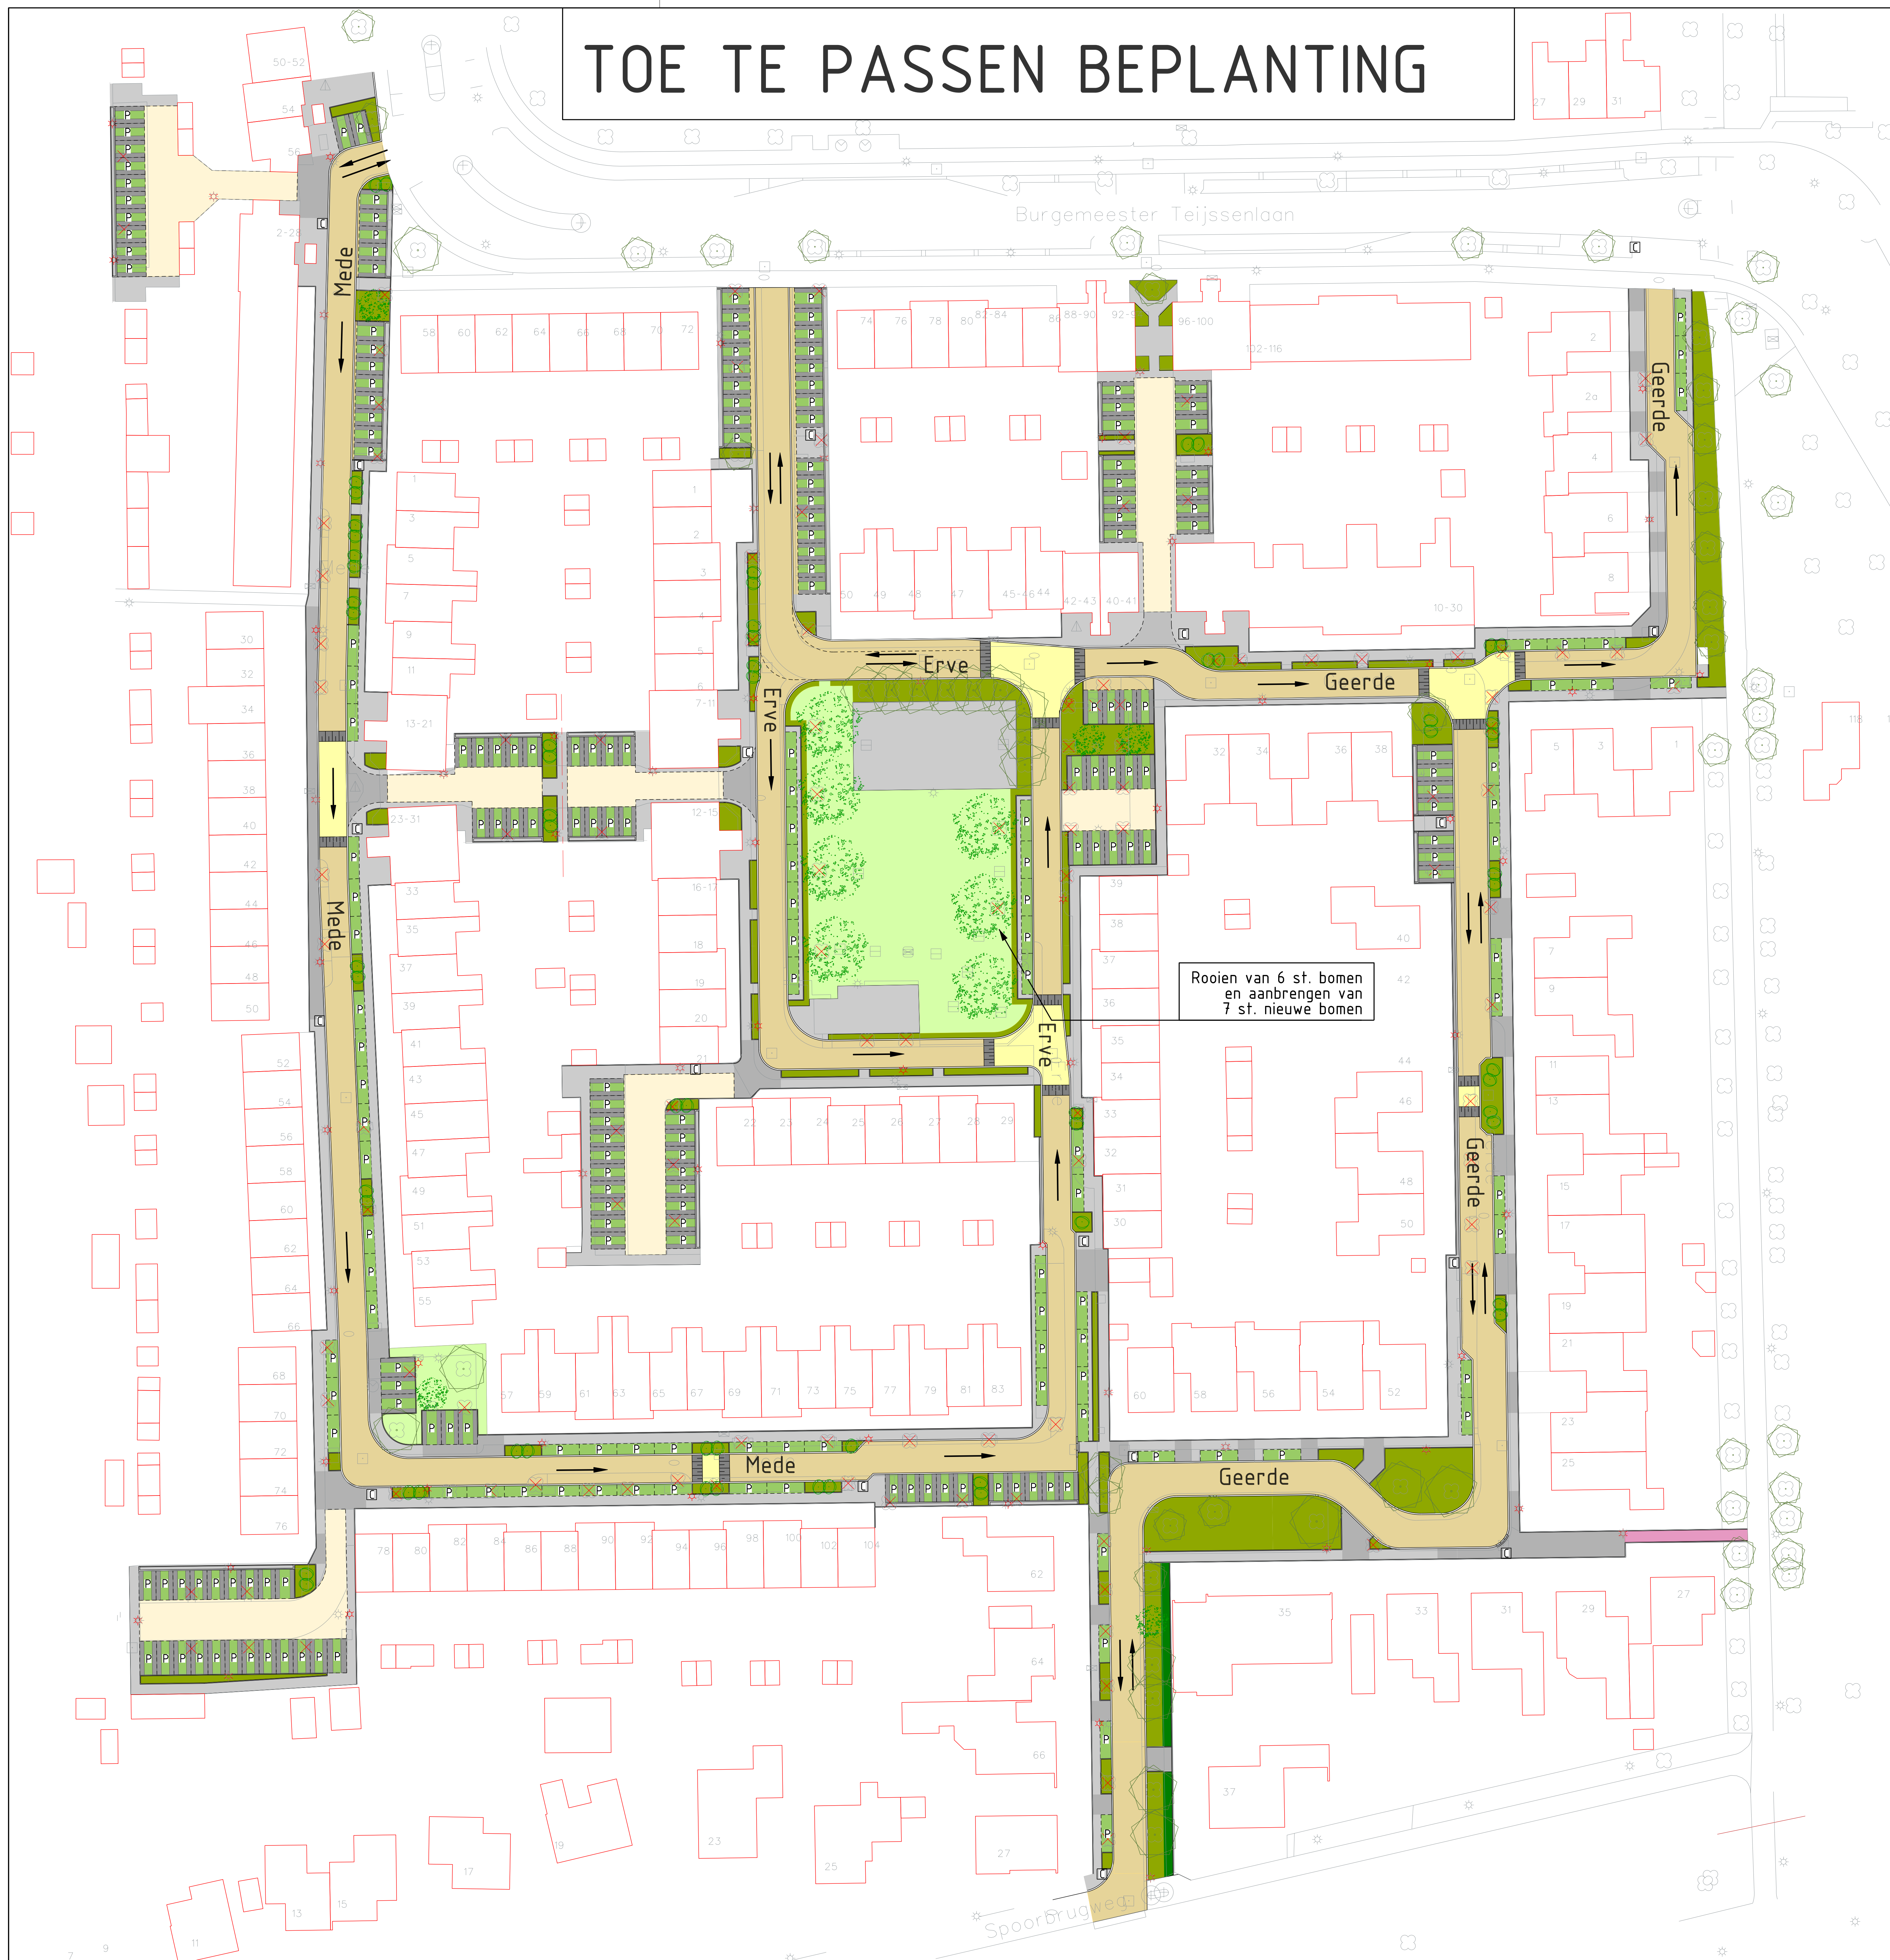

TOE TE PASSEN BEPLANTING

Eindresultaat keuzeformulier Groen (1e informatieavond), 3 meest gekozen meerstammige beplanting:

Taxus Baccata "Fastigiata"

Cotinus Coggyria purple (Pruikenboom)

Syringa "Andenken an Ludwig Spath" (Sering)

Legenda

-  Langsparkeren (groene parkeerplaatsen, in 3 varianten)
-  Gestoken parkeren (groene parkeerplaatsen, in 3 varianten)
-  Gazon / gras nieuw
-  Beplanting nieuw (bodembedekkers)
-  Beplanting nieuw (struiken)
-  Boom (nieuw)
-  Meerstammige beplanting (nieuw)
-  Boom (bestaand)
-  Boom (verwijderen)

1	29-01-'20	R. Miltenb.	A. Krijger	Diverse opmerkingen/aanvullingen bewoners verwerkt
Wijz.	Datum	Getekend	Gecontr.	Omschrijving

Gemeente **Waalwijk** Team Ontwerp Openbare Ruimte (TOOR)

RECONSTRUCTIE MEDE, GEERDE, ERVE