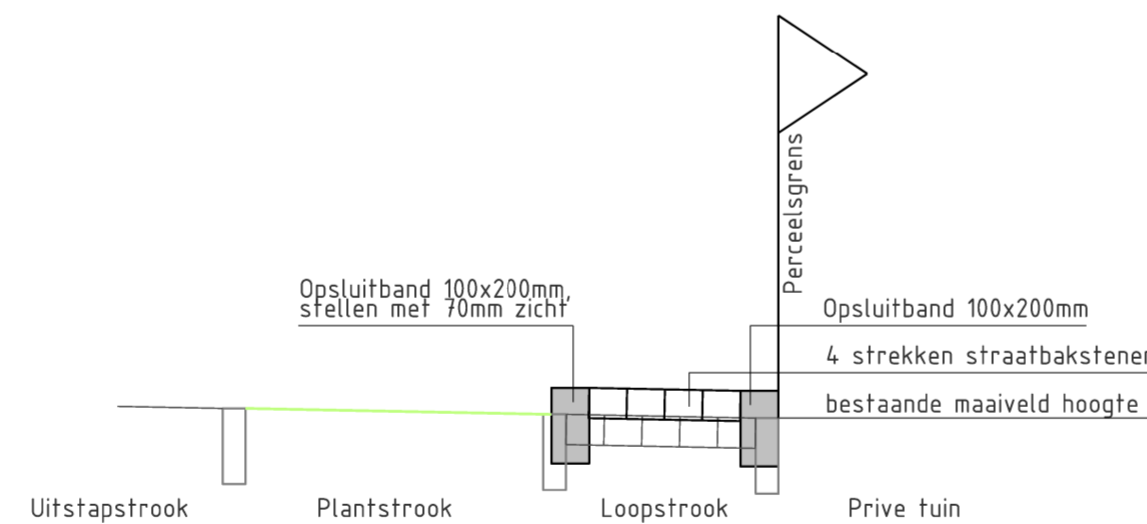

PRINCIPE DETAIL 1  
SCHAAL 1 : 20

PRINCIPE DETAIL 2  
SCHAAL 1 : 20

PRINCIPE DETAIL 3  
SCHAAL 1 : 20

PRINCIPE DETAIL 4  
SCHAAL 1 : 20

PRINCIPE DOORSNEDE 01-01  
SCHAAL 1 : 20

PRINCIPE DOORSNEDE 02-02  
SCHAAL 1 : 20

PRINCIPE DOORSNEDE 03-03  
SCHAAL 1 : 20

1	24-01-'23	LLCP	AK	wijz. zichthoogte opsl.band 10x20 naar 7cm
Wijz.	Datum	Tek.	Contr.	Omschrijving
 <span style="float: right;">Team Ontwerp Openbare Ruimte (TOOR)</span>				
<h2>GROENAANPLANT SEIZOEN '22-'23</h2> <h3>Kloosterweg</h3>				
<b>Details</b> Definitief ontwerp				
Taxandriaweg 6 5141 PA Waalwijk Tel.: 0416 - 683 456 Fax: 0416 - 683 438 www.waalwijk.nl	Gefekend : LLCP Gecontroleerd : A Krijger Bestandsnaam : 1940-DO.dgn Documenttype : TEKENING Formaat : A2	Status : - Datum : 19-01-'23 Bladnummer : 10 Projectnummer : 1940 Schaal : 1:20	Tekeningnummer: <b>1940-4210-1</b>	