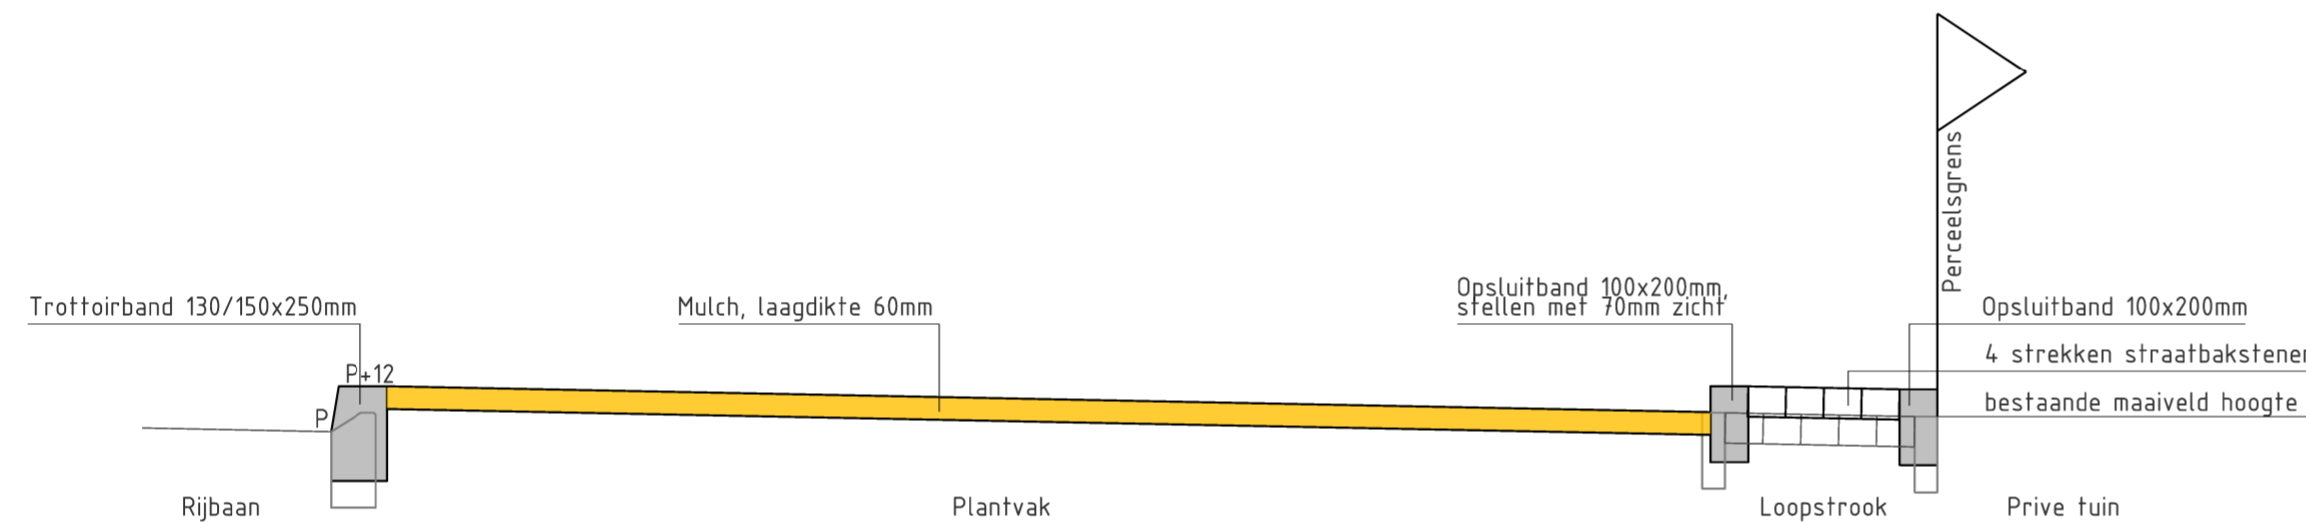

PRINCIPE DETAIL 1  
SCHAAL 1 : 20

PRINCIPE DETAIL 2  
SCHAAL 1 : 20

PRINCIPE DETAIL 3  
SCHAAL 1 : 20

PRINCIPE DETAIL 4  
SCHAAL 1 : 20

PRINCIPE DOORSNEDE 01-01  
SCHAAL 1 : 20

PRINCIPE DOORSNEDE 02-02  
SCHAAL 1 : 20

PRINCIPE DOORSNEDE 03-03  
SCHAAL 1 : 20

1	24-01-'23	LLCP	AK	wijz. zichthoogte opsl.band 10x20 naar 7cm
Wijz.	Datum	Tek.	Contr.	Omschrijving
 <span style="float: right;">Team Ontwerp Openbare Ruimte (TOOR)</span>				
<h2>GROENAANPLANT SEIZOEN '22-'23</h2> <h3>Kloosterweg</h3>				
<b>Details</b> Definitief ontwerp				
Taxandriaweg 6 5141 PA Waalwijk Tel.: 0416 - 683 456 Fax: 0416 - 683 438 www.waalwijk.nl	Gefekend : LLCP Gecontroleerd : A Krijger Bestandsnaam : 1940-DO.dgn Documenttype : TEKENING Formaat : A2	Status : - Datum : 19-01-'23 Bladnummer : 10 Projectnummer : 1940 Schaal : 1:20	Tekeningnummer: <b>1940-4210-1</b>	