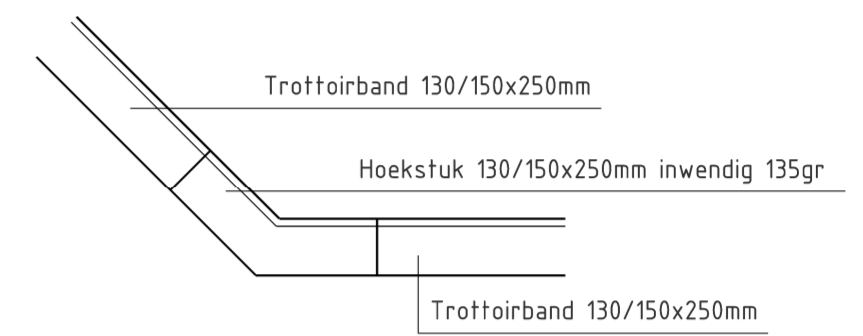

PRINCIPE DETAIL 1  
SCHAAL 1 : 20

PRINCIPE DETAIL 2  
SCHAAL 1 : 20

PRINCIPE DETAIL 3  
SCHAAL 1 : 20

PRINCIPE DETAIL 4  
SCHAAL 1 : 20

PRINCIPE DOORSNEDE 01-01  
SCHAAL 1 : 20

PRINCIPE DOORSNEDE 02-02  
SCHAAL 1 : 20

PRINCIPE DOORSNEDE 03-03  
SCHAAL 1 : 20

1	24-01-'23	LLCP	AK	wijz. zichthoogte opsl.band 10x20 naar 7cm
Wijz.	Datum	Tek.	Contr.	Omschrijving
 <span style="float: right;">Team Ontwerp Openbare Ruimte (TOOR)</span>				
<h2>GROENAANPLANT SEIZOEN '22-'23</h2> <h3>Kloosterweg</h3>				
<b>Details</b> Definitief ontwerp				
Taxandriaweg 6 5141 PA Waalwijk Tel.: 0416 - 683 456 Fax: 0416 - 683 438 www.waalwijk.nl	Gefekend : LLCP Gecontroleerd : A Krijger Bestandsnaam : 1940-DO.dgn Documenttype : TEKENING Formaat : A2	Status : - Datum : 19-01-'23 Bladnummer : 10 Projectnummer : 1940 Schaal : 1:20	Tekeningnummer: <b>1940-4210-1</b>	