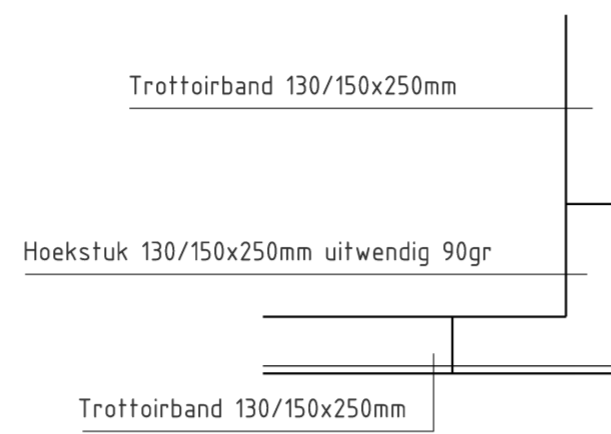

PRINCIPE DETAIL 1  
SCHAAL 1 : 20

PRINCIPE DETAIL 2  
SCHAAL 1 : 20

PRINCIPE DETAIL 3  
SCHAAL 1 : 20

PRINCIPE DETAIL 4  
SCHAAL 1 : 20

PRINCIPE DOORSNEDE 01-01  
SCHAAL 1 : 20

PRINCIPE DOORSNEDE 02-02  
SCHAAL 1 : 20

PRINCIPE DOORSNEDE 03-03  
SCHAAL 1 : 20

1	24-01-'23	LLCP	AK	wijz. zichthoogte opsl.band 10x20 naar 7cm
Wijz.	Datum	Tek.	Contr.	Omschrijving
 <span style="float: right;">Team Ontwerp Openbare Ruimte (TOOR)</span>				
<h2>GROENAANPLANT SEIZOEN '22-'23</h2> <h3>Kloosterweg</h3>				
<b>Details</b> Definitief ontwerp				
Taxandriaweg 6 5141 PA Waalwijk Tel.: 0416 - 683 456 Fax: 0416 - 683 438 www.waalwijk.nl	Gefekend : LLCP Gecontroleerd : A Krijger Bestandsnaam : 1940-DO.dgn Documenttype : TEKENING Formaat : A2	Status : - Datum : 19-01-'23 Bladnummer : 10 Projectnummer : 1940 Schaal : 1:20	Tekeningnummer: <b>1940-4210-1</b>	