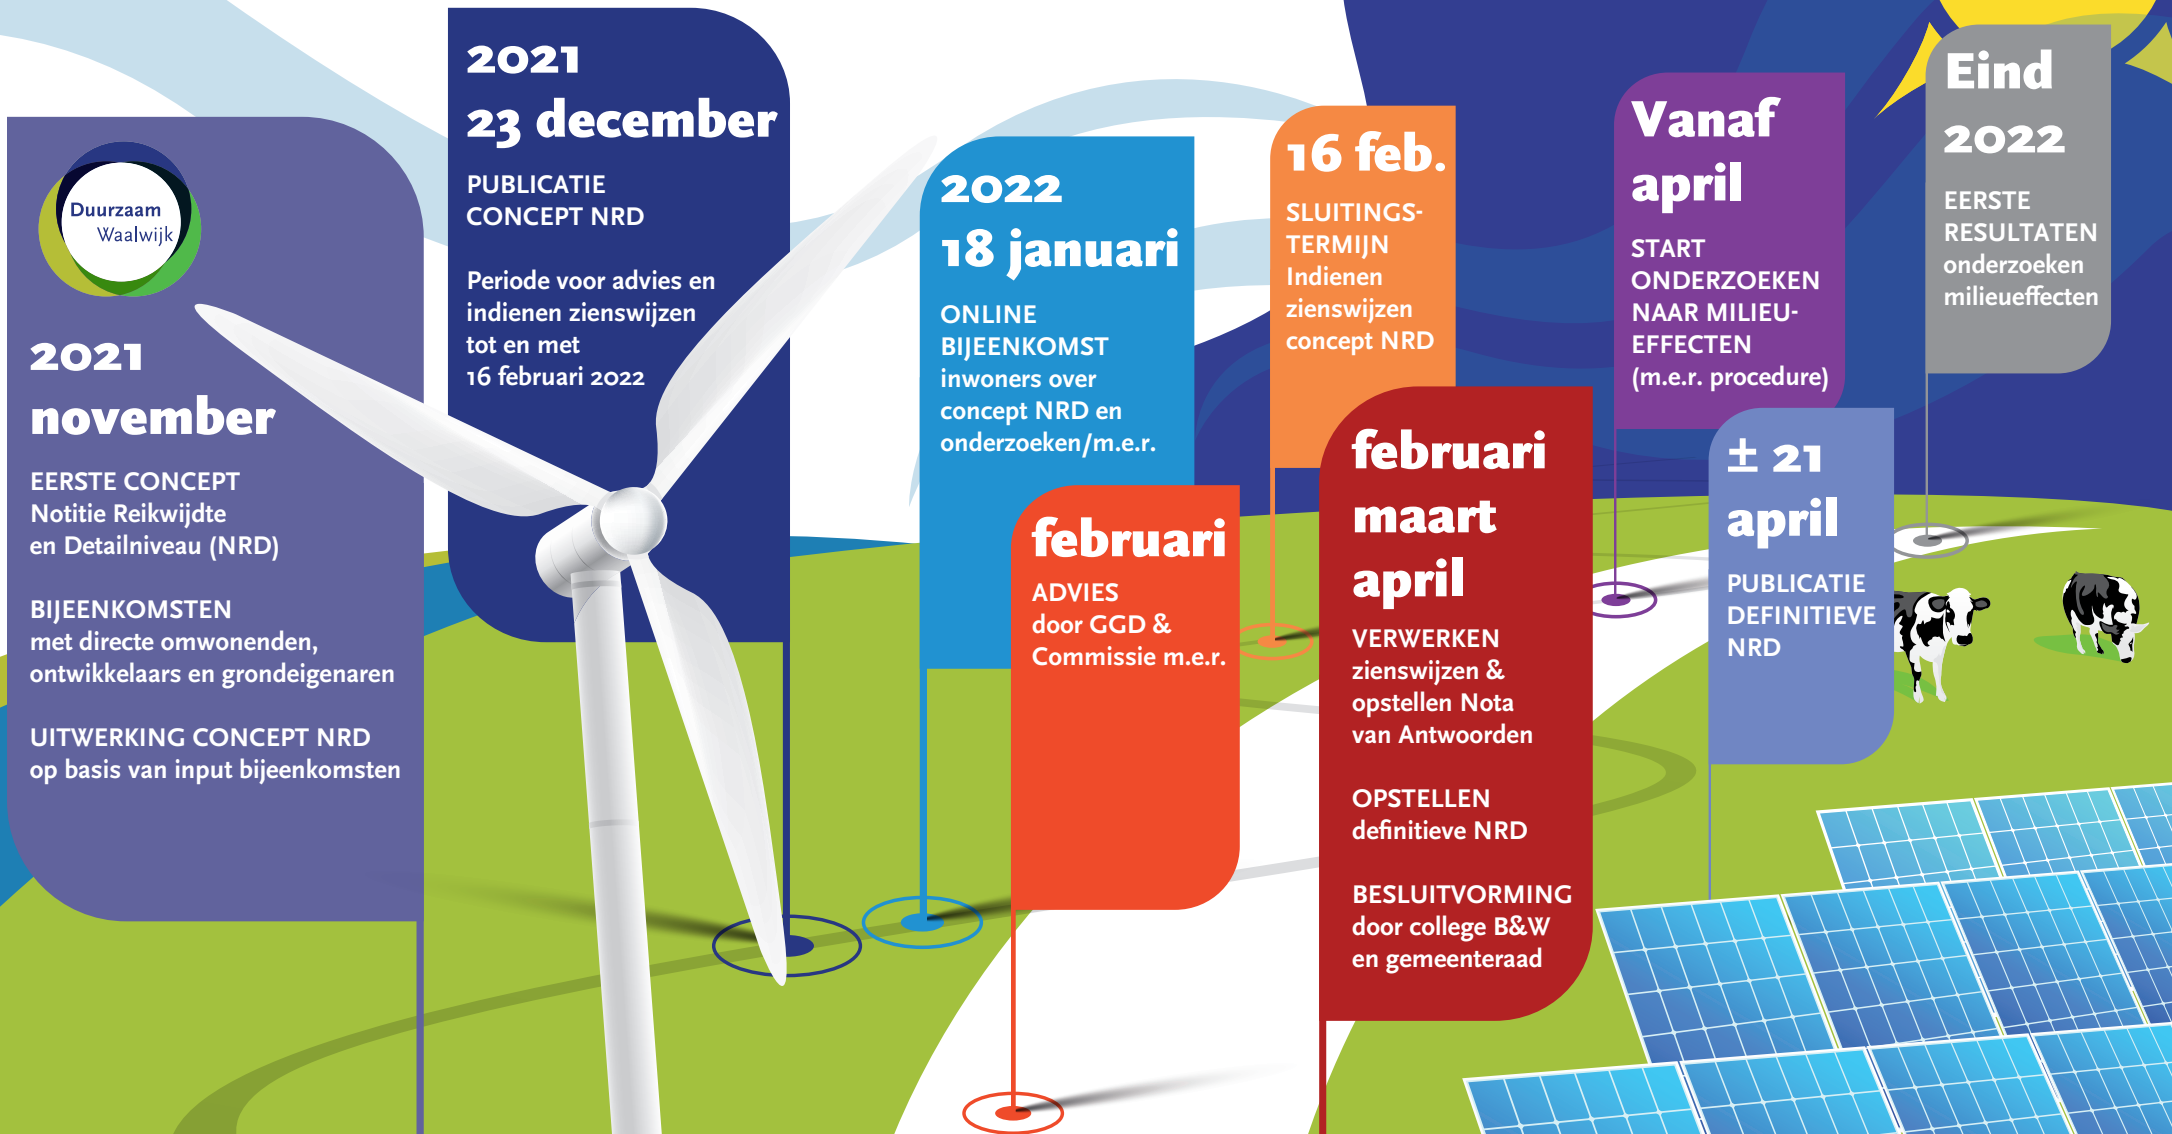

# MIJLPALEN 2022 ZONNE- EN WINDENERGIE WAALWIJK

## Onderzoek milieueffecten (m.e.r. procedure)

**SAMEN** duurzaam vooruit

[www.waalwijk.nl/duurzame-energie](http://www.waalwijk.nl/duurzame-energie)