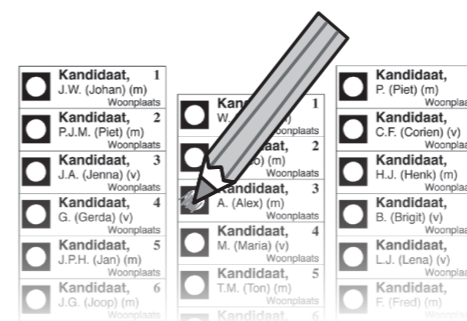

Stemmen met een stembiljet

1. Kleur het witte stipje rood voor de kandidaat van uw keuze.