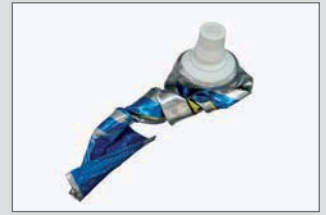

METALEN VERPAKKINGEN / BLIK