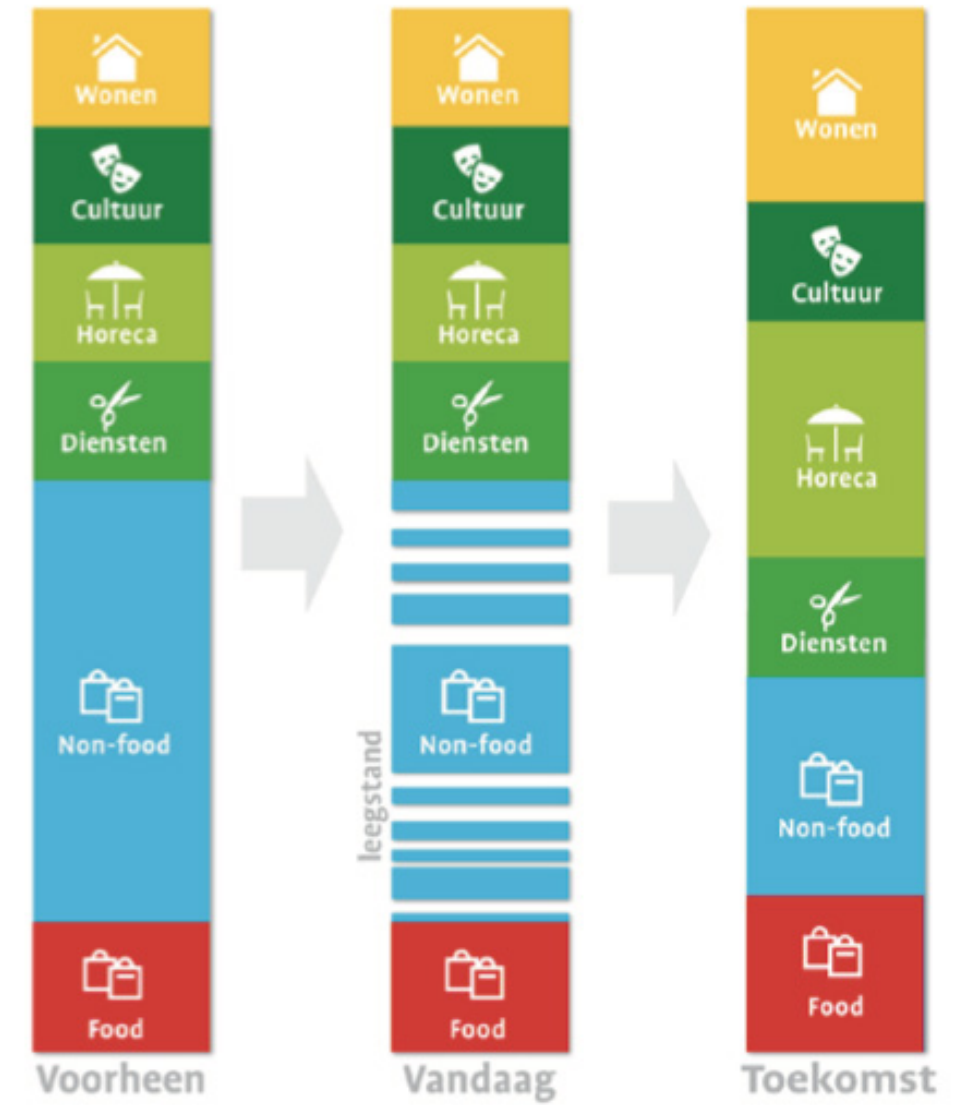

BEDAUX DE BROUWER ARCHITECTEN

Architectenbureau in Goirle
Schoolkwartier fase 2

huidige situatie

toekomstige situatie

Schoolkwartier | openbaar stadspark rondom De School

visualisatie | zicht vanaf het Schoolplein richting het zuiden