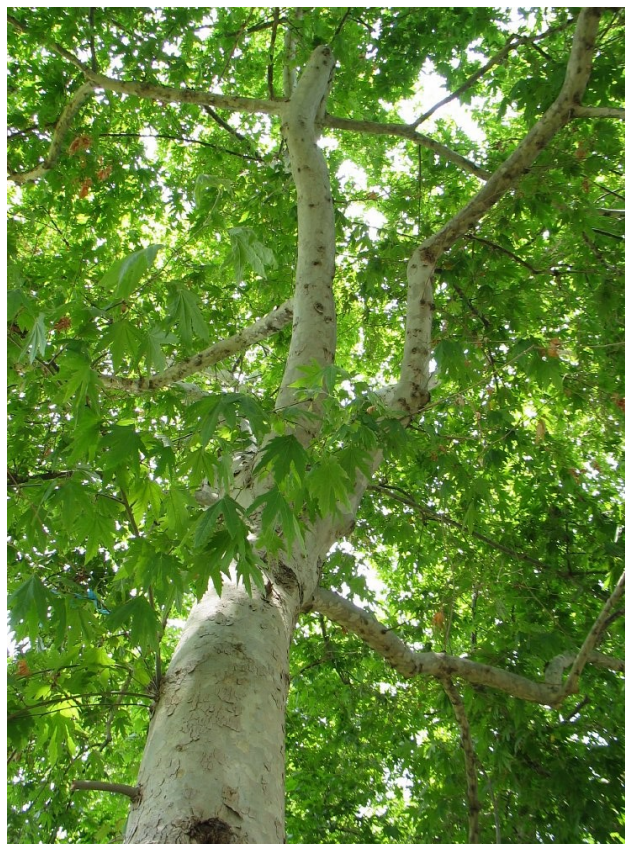

Liriodendron tulipifera 'Aureomarginatum' (*bontbladige tulpenboom*)

- Hoogte tot ca. 12 - 15 m
- Breedte tot ca. 8 - 10 m

Liriodendron tulipifera 'Fastigiatum' (zuilvormige tulpeboom)

- Hoogte tot ca. 10 - 15 m
- Breedte tot ca. 3 - 6 m

Liquidambar styraciflua 'Moraine' (Amerikaanse amberboom)

- Hoogte 10 - 12 m
- Breedte 4 - 6 m

Liquidambar styraciflua 'Slender Silhouette' (zuil amberboom)

- Hoogte 15 - 20 m
- Breedte 1 - 2 m

Liquidambar styraciflua 'Worplesdon' (*amberboom 'Worplesdon'*)

- Hoogte 12 - 15 m
- Breedte 8 - 12 m

Platanus orientalis 'Minaret' (*gewone plataan*)

- Hoogte 10 – 12 m
- Breedte 4 - 5 m

Quercus ilex (*steeneik*)

- Hoogte 5 - 8 m
- Breedte 5 - 8 m

Quercus palustris 'Green Pillar' (zuilvormige moeroseik)