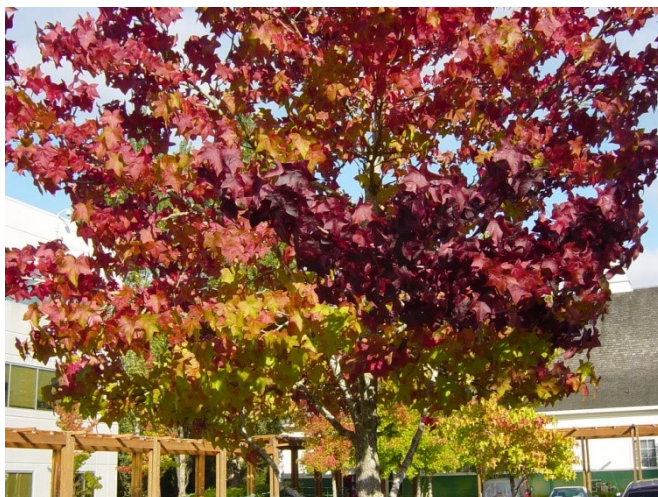

Boomkeuzes Burgemeester Dallestraat

Fagus sylvatica 'Rohan Obelisk (rode zuil beuk)

- Hoogte 12 - 14 m
- Breedte 2 - 4 m

Ginkgo biloba 'Tremonia' (*Japanse notenboom*)

- Hoogte 10 - 12 m
- Breedte 3 - 4 m

Liriodendron tulipifera 'Aureomarginatum' (*bontbladige tulpenboom*)

- Hoogte tot ca. 12 - 15 m
- Breedte tot ca. 8 - 10 m

Liriodendron tulipifera 'Fastigiatum' (zuilvormige tulpeboom)

- Hoogte tot ca. 10 - 15 m
- Breedte tot ca. 3 - 6 m

Liquidambar styraciflua 'Moraine' (Amerikaanse amberboom)

- Hoogte 10 - 12 m
- Breedte 4 - 6 m

Liquidambar styraciflua 'Slender Silhouette' (zuil amberboom)

- Hoogte 15 - 20 m
- Breedte 1 - 2 m

Liquidambar styraciflua 'Worplesdon' (*amberboom 'Worplesdon'*)