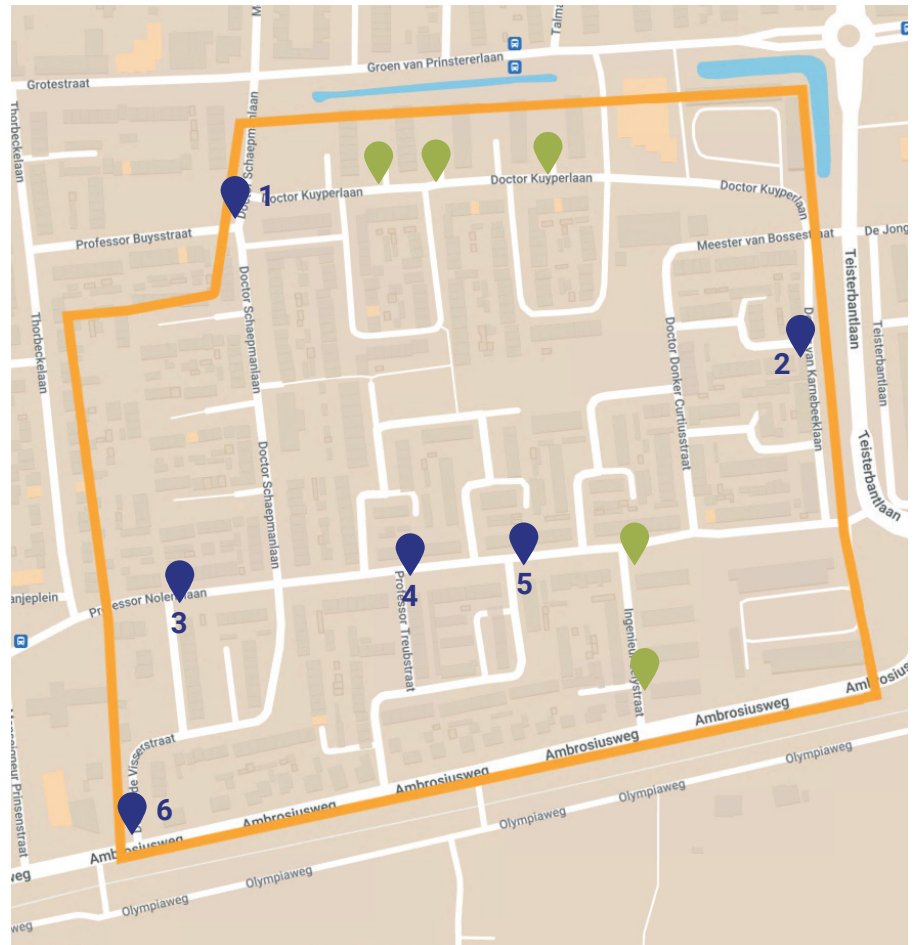

Locaties ondergrondse containers

Bestaande locaties

Dr. Kuyperlaan

Aan de Dr. Kuyperlaan staan al drie containers vlakbij de appartementencomplexen.

Ir. Lelystraat

Aan de Ir. Lelystraat staan al twee containers vlakbij de appartementencomplexen.

Nieuwe locaties

1) Dr. Schaepmanlaan/Prof. Buysstraat

Op de hoek van de Prof. Buysstraat en de Dr. Schaepmanlaan komt een container op de stoep naast de parkeervakken.

2) Dr. Kortenhorststraat/Dr. van Karnebeeklaan

Op de hoek van de Dr. Kortenhorststraat en de Dr. van Karnebeeklaan komt een container in het groen naast de garageboxen.

3) Prof. Nolenslaan/Mr. van de Brugghenstraat

Op de hoek van de Prof. Nolenslaan en de Mr. van de Brugghenstraat ter hoogte van de Mr. van de Brugghenstraat nummer 1 komt een container op de stoep naast het gras.

4) Prof. Nolenslaan/Prof. Treubstraat

Op de hoek van de Prof. Nolenslaan en de Prof. Treubstraat ter hoogte van de Prof. Treubstraat nummer 1 komt een container op de stoep naast het gras.

Overzicht op de kaart bestaande en nieuwe locaties

5) Prof. Nolenslaan/Fransen van de Puttestraat

Op de hoek van de Prof. Nolenslaan en de Fransen van de Puttestraat ter hoogte van de Fransen van de Puttestraat nummer 1 komt een container op de stoep naast het gras.

6) Dr. de Visserstraat/Ambrosiusweg

Aan de Dr. de Visserstraat ter hoogte van de Ambrosiusweg nummer 27 komt een container op de stoep naast de parkeervakken.