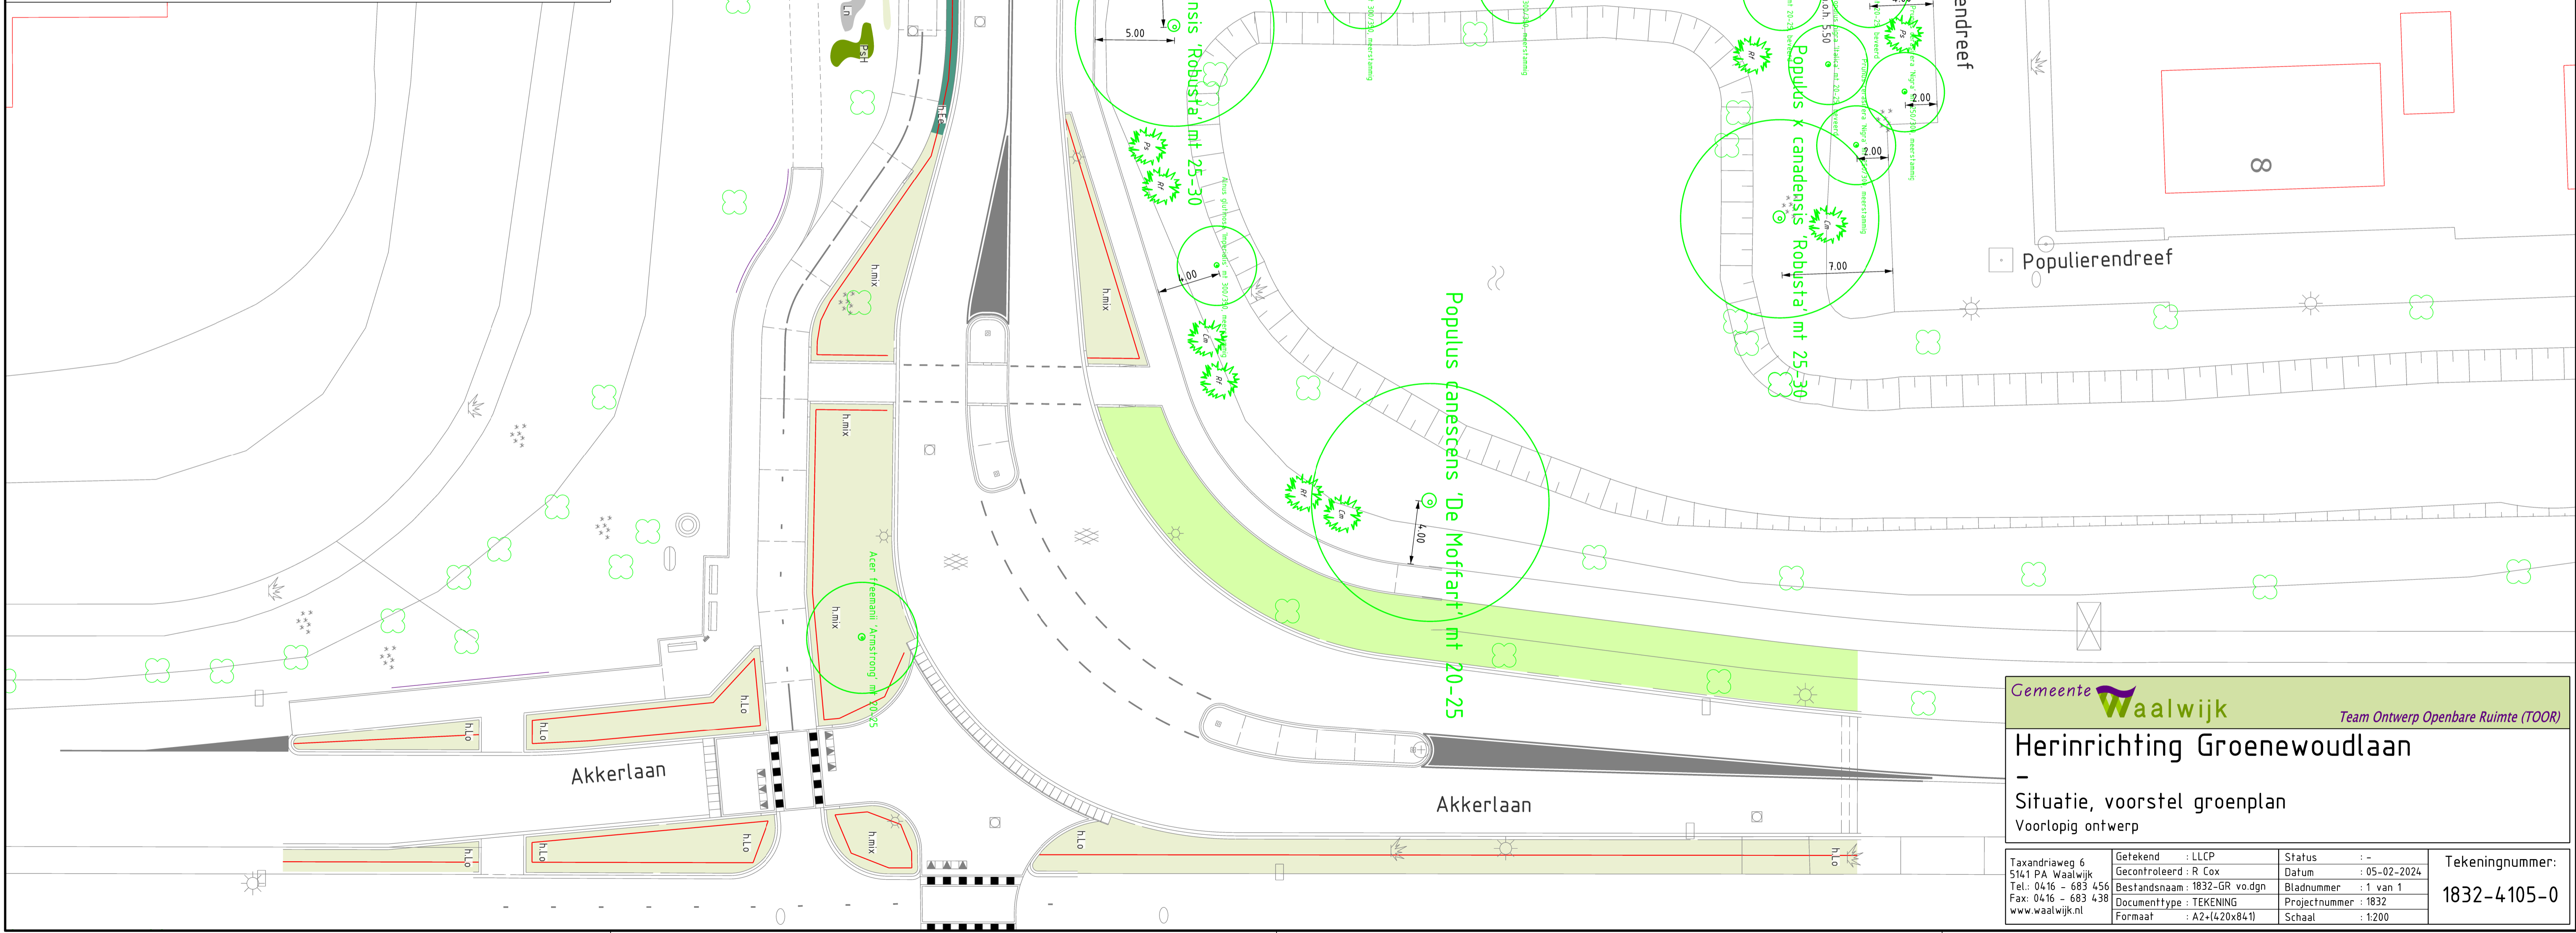

Bestaande boom		Gras gazon	
Nieuwe boom		Bodem wadi	
Nieuwe solitaire heester		Lonicera nitida 'Elegant'	
Heester : Crataegus monogyna (Cm)			
Heester : Prunus spinosa (Ps)			
Heester : Rhamnus frangula (Frangula alnus) (Rf)			
Paal en draad		Haag, Acer campestre	
Haag, Ligustrum ovalifolium		Haag, Elaeagnus ebbingei	
Haag, Carpinus betulus		Haag, mix van Acer campestre, Cornus sanguinea, Corylus avellana, Crataegus monogyna, Euonymus europaeus, Ligustrum vulgare	

Gemeente **Waalwijk** Team Ontwerp Openbare Ruimte (TOOR)

Herinrichting Groenewoudlaan

-
Situatie, voorstel groenplan
Voorlopig ontwerp

Taxandriaweg 6 5141 PA Waalwijk Tel: 0416 - 683 456 Fax: 0416 - 683 438 www.waalwijk.nl	Gefekend : LLCP Gecontroleerd : R Cox Bestandsnaam : 1832-GR vo.dgn Documenttype : TEKENING Formaat : A2+(420x841)	Status : - Datum : 05-02-2024 Bladnummer : 1 van 1 Projectnummer : 1832 Schaal : 1:200	Tekeningnummer: 1832-4105-0
---	--	--	---------------------------------------