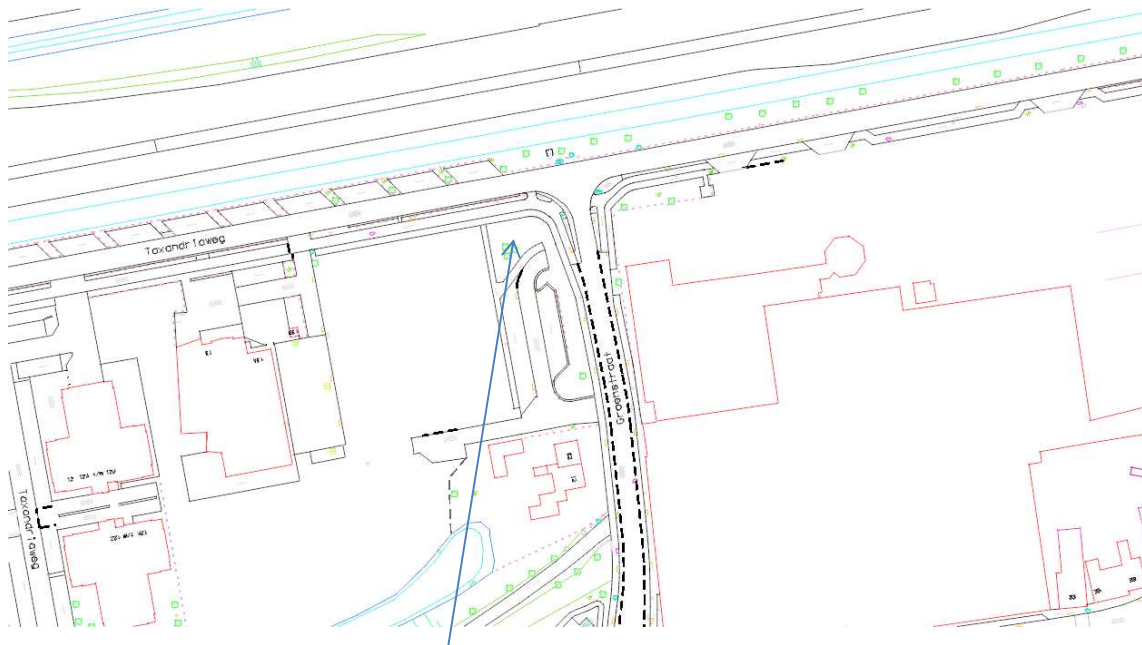

Vrije plakplaatsen van de gemeente Waalwijk

Kern: Waalwijk

Hoek van Taxandriaweg en Groenstraat. Ter hoogte van Desso.

Kern: Waalwijk

Hoek van de Grotestraat en de Diederikhof. Bij de parkeerplaats van de supermarkt.

Kern: Waalwijk

Op de Kasteellaan ter hoogte van nummer 5, aan de zijde van het ziekenhuis.

Kern: Sprang-Capelle

Op de kruising van de Nieuwevaart en de Heistraat.

Kern: Sprang-Capelle

Aan de Schoolstraat ter hoogte van het nummer 27 (voor het buurthuis)

Kern: Sprang-Capelle

Op kruising van de Julianalaan, Heistraat en de Raadhuisstraat.

Kern: Sprang-Capelle

Aan de Raadhuisstraat ter hoogte van nummer 64.

Kern: Sprang-Capelle

Op de kruising van de Kerkstraat en de Jeroen Boschstraat.

Kern: Sprang-Capelle

Aan de Torenstraat tegenover de kerk.

Kern: Waspik

Op de kruising van de Schotse Hooglanderstraat en de 's Gravenmoerseweg.

Kern: Waspik

Aan de Carmelietenstraat ter hoogte van de kerk.