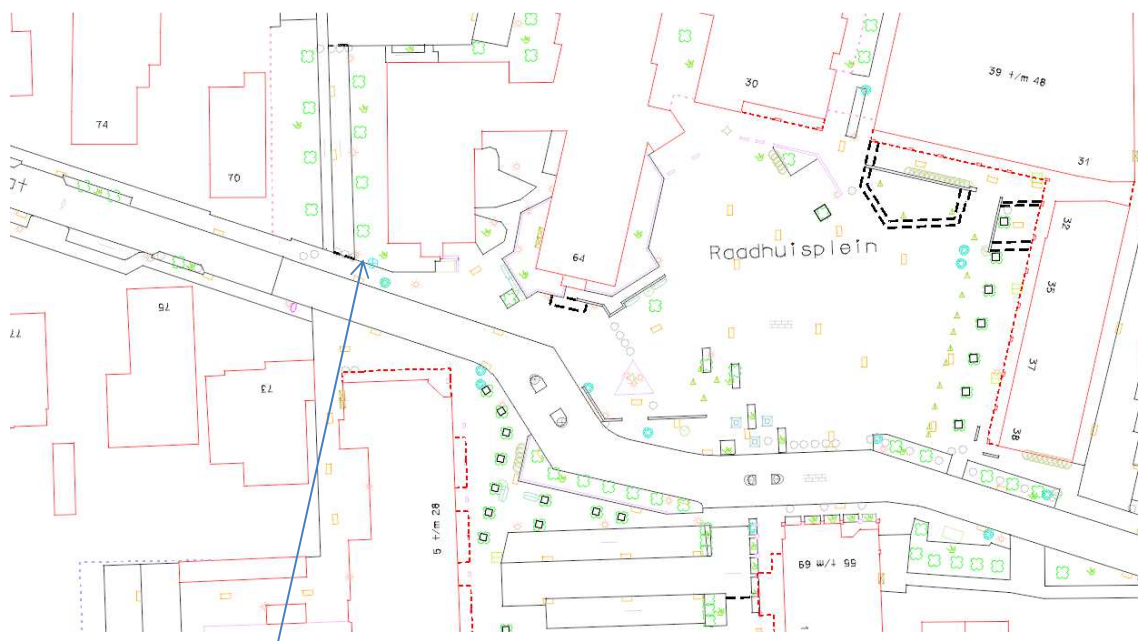

Vrije plakplaatsen van de gemeente Waalwijk

Kern: Waalwijk

Hoek van Taxandriaweg en Groenstraat. Ter hoogte van Desso.

Kern: Waalwijk

Hoek van de Grotestraat en de Diederikhof. Bij de parkeerplaats van de supermarkt.

Kern: Waalwijk

Op de Kasteellaan ter hoogte van nummer 5, aan de zijde van het ziekenhuis.

Kern: Sprang-Capelle

Op de kruising van de Nieuwevaart en de Heistraat.

Kern: Sprang-Capelle

Aan de Schoolstraat ter hoogte van het nummer 27 (voor het buurthuis)

Kern: Sprang-Capelle

Op kruising van de Julianalaan, Heistraat en de Raadhuisstraat.

Kern: Sprang-Capelle

Aan de Raadhuisstraat ter hoogte van nummer 64.

Kern: Sprang-Capelle

Op de kruising van de Kerkstraat en de Jeroen Boschstraat.

Kern: Sprang-Capelle

Aan de Torenstraat tegenover de kerk.

Kern: Waspik

Op de kruising van de Schotse Hooglanderstraat en de 's Gravenmoerseweg.

Kern: Waspik

Aan de Carmelietenstraat ter hoogte van de kerk.