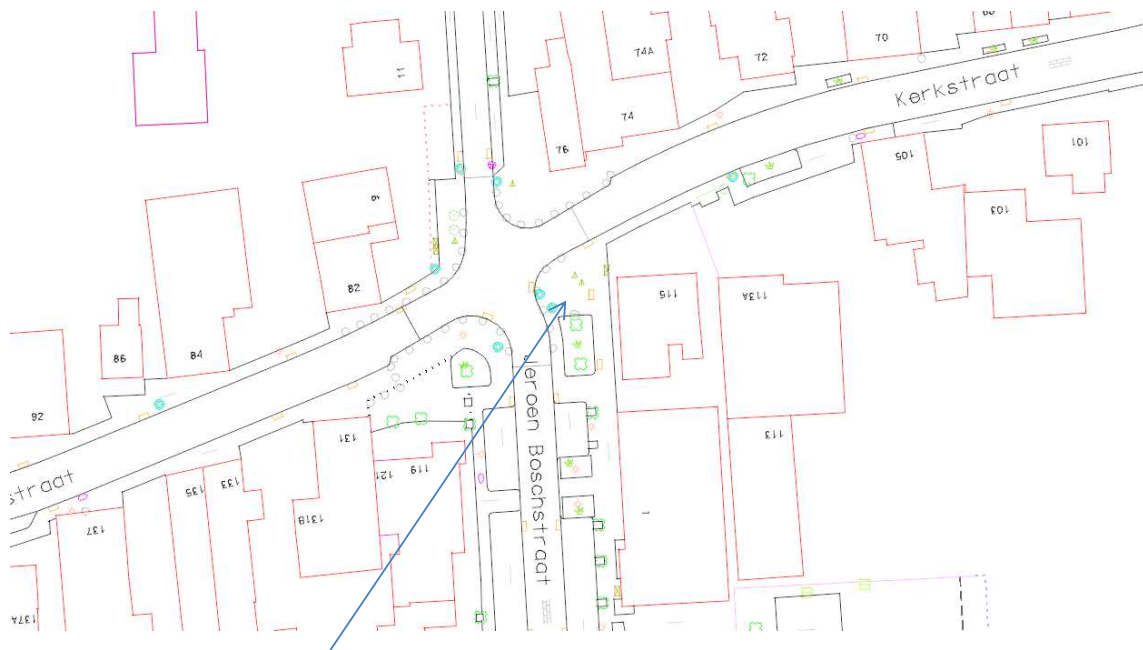

Vrije plakplaatsen van de gemeente Waalwijk

Kern: Waalwijk

Hoek van Taxandriaweg en Groenstraat. Ter hoogte van Desso.

Kern: Waalwijk

Hoek van de Grotestraat en de Diederikhof. Bij de parkeerplaats van de supermarkt.

Kern: Waalwijk

Op de Kasteellaan ter hoogte van nummer 5, aan de zijde van het ziekenhuis.

Kern: Sprang-Capelle

Op de kruising van de Nieuwevaart en de Heistraat.

Kern: Sprang-Capelle

Aan de Schoolstraat ter hoogte van het nummer 27 (voor het buurthuis)

Kern: Sprang-Capelle

Op kruising van de Julianalaan, Heistraat en de Raadhuisstraat.

Kern: Sprang-Capelle

Aan de Raadhuisstraat ter hoogte van nummer 64.

Kern: Sprang-Capelle

Op de kruising van de Kerkstraat en de Jeroen Boschstraat.

Kern: Sprang-Capelle

Aan de Torenstraat tegenover de kerk.

Kern: Waspik

Op de kruising van de Schotse Hooglanderstraat en de 's Gravenmoerseweg.

Kern: Waspik

Aan de Carmelietenstraat ter hoogte van de kerk.