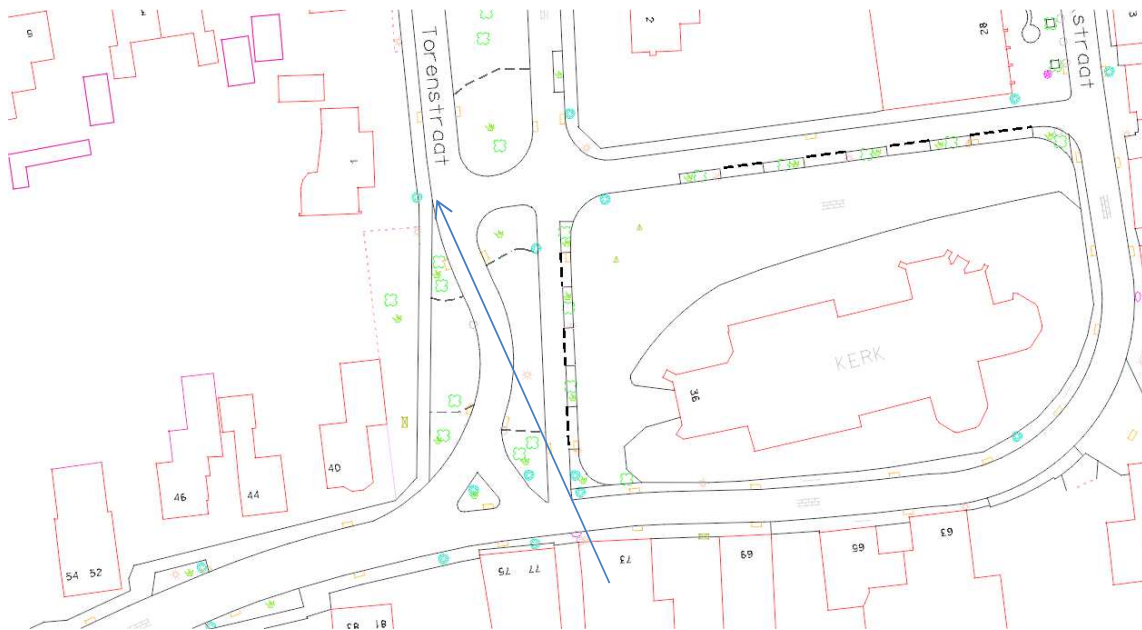

Vrije plakplaatsen van de gemeente Waalwijk

Kern: Waalwijk

Hoek van Taxandriaweg en Groenstraat. Ter hoogte van Desso.

Kern: Waalwijk

Hoek van de Grotestraat en de Diederikhof. Bij de parkeerplaats van de supermarkt.

Kern: Waalwijk

Op de Kasteellaan ter hoogte van nummer 5, aan de zijde van het ziekenhuis.

Kern: Sprang-Capelle

Op de kruising van de Nieuwevaart en de Heistraat.

Kern: Sprang-Capelle

Aan de Schoolstraat ter hoogte van het nummer 27 (voor het buurthuis)

Kern: Sprang-Capelle

Op kruising van de Julianalaan, Heistraat en de Raadhuisstraat.

Kern: Sprang-Capelle

Aan de Raadhuisstraat ter hoogte van nummer 64.

Kern: Sprang-Capelle

Op de kruising van de Kerkstraat en de Jeroen Boschstraat.

Kern: Sprang-Capelle

Aan de Torenstraat tegenover de kerk.

Kern: Waspik

Op de kruising van de Schotse Hooglanderstraat en de 's Gravenmoerseweg.

Kern: Waspik

Aan de Carmelietenstraat ter hoogte van de kerk.