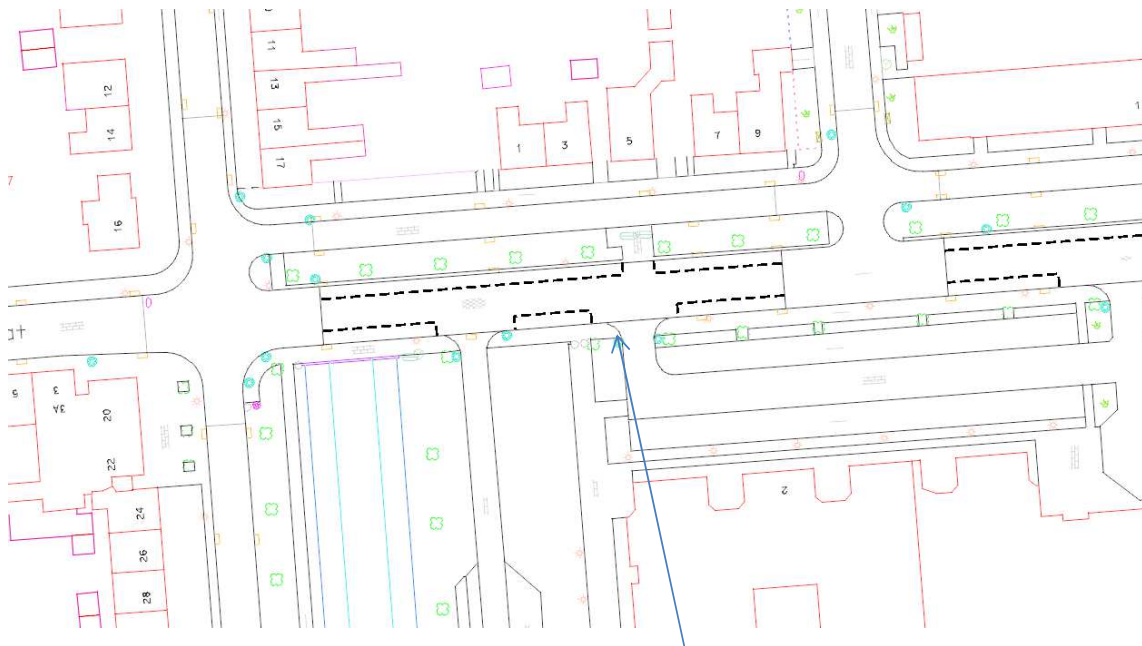

Vrije plakplaatsen van de gemeente Waalwijk

Kern: Waalwijk

Hoek van Taxandriaweg en Groenstraat. Ter hoogte van Desso.

Kern: Waalwijk

Hoek van de Grotestraat en de Diederikhof. Bij de parkeerplaats van de supermarkt.

Kern: Waalwijk

Op de Kasteellaan ter hoogte van nummer 5, aan de zijde van het ziekenhuis.

Kern: Sprang-Capelle

Op de kruising van de Nieuwevaart en de Heistraat.

Kern: Sprang-Capelle

Aan de Schoolstraat ter hoogte van het nummer 27 (voor het buurthuis)

Kern: Sprang-Capelle

Op kruising van de Julianalaan, Heistraat en de Raadhuisstraat.

Kern: Sprang-Capelle

Aan de Raadhuisstraat ter hoogte van nummer 64.

Kern: Sprang-Capelle

Op de kruising van de Kerkstraat en de Jeroen Boschstraat.

Kern: Sprang-Capelle

Aan de Torenstraat tegenover de kerk.

Kern: Waspik

Op de kruising van de Schotse Hooglanderstraat en de 's Gravenmoerseweg.

Kern: Waspik

Aan de Carmelietenstraat ter hoogte van de kerk.