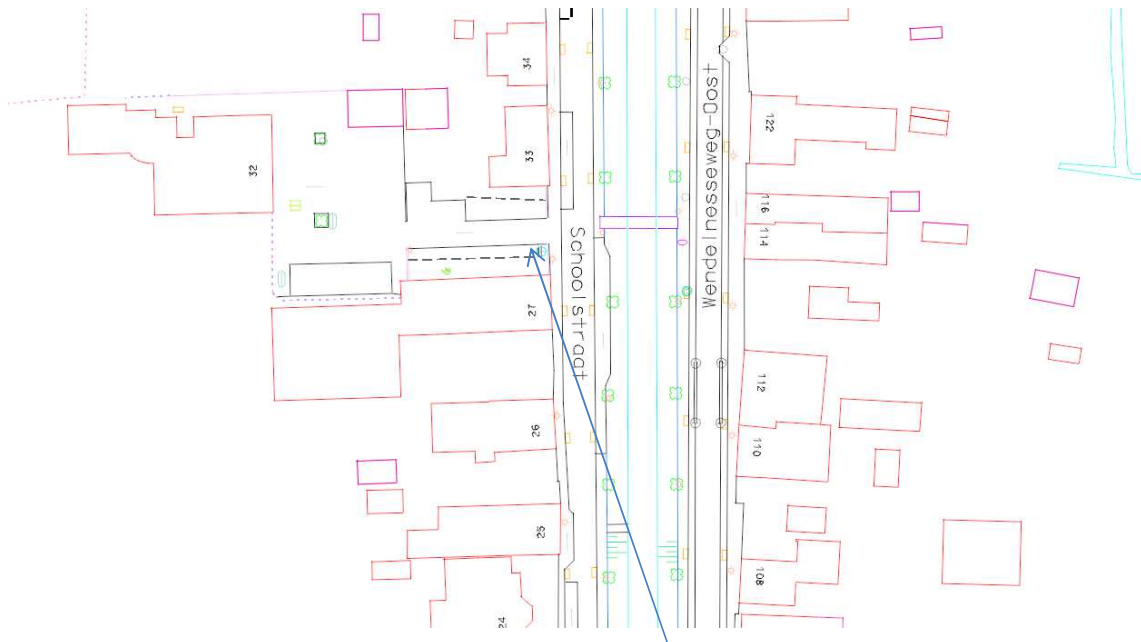

Vrije plakplaatsen van de gemeente Waalwijk

Kern: Waalwijk

Hoek van Taxandriaweg en Groenstraat. Ter hoogte van Desso.

Kern: Waalwijk

Hoek van de Grotestraat en de Diederikhof. Bij de parkeerplaats van de supermarkt.

Kern: Waalwijk

Op de Kasteellaan ter hoogte van nummer 5, aan de zijde van het ziekenhuis.

Kern: Sprang-Capelle

Op de kruising van de Nieuwevaart en de Heistraat.

Kern: Sprang-Capelle

Aan de Schoolstraat ter hoogte van het nummer 27 (voor het buurthuis)

Kern: Sprang-Capelle

Op kruising van de Julianalaan, Heistraat en de Raadhuisstraat.

Kern: Sprang-Capelle

Aan de Raadhuisstraat ter hoogte van nummer 64.

Kern: Sprang-Capelle

Op de kruising van de Kerkstraat en de Jeroen Boschstraat.

Kern: Sprang-Capelle

Aan de Torenstraat tegenover de kerk.

Kern: Waspik

Op de kruising van de Schotse Hooglanderstraat en de 's Gravenmoerseweg.

Kern: Waspik

Aan de Carmelietenstraat ter hoogte van de kerk.