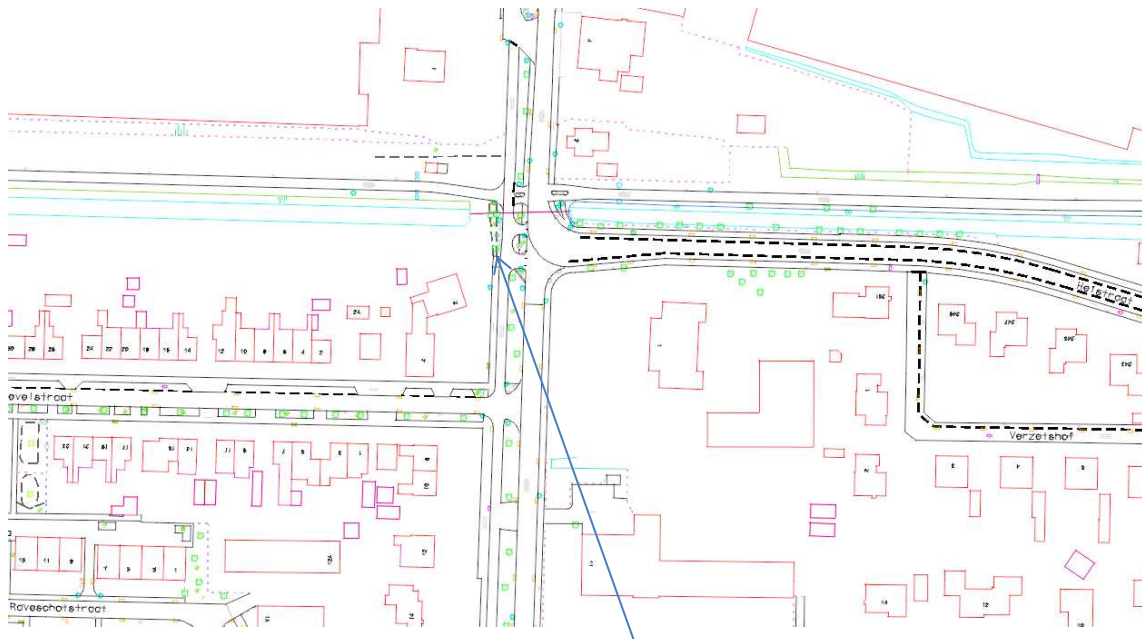

Vrije plakplaatsen van de gemeente Waalwijk

Kern: Waalwijk

Hoek van Taxandriaweg en Groenstraat. Ter hoogte van Desso.

Kern: Waalwijk

Hoek van de Grotestraat en de Diederikhof. Bij de parkeerplaats van de supermarkt.

Kern: Waalwijk

Op de Kasteellaan ter hoogte van nummer 5, aan de zijde van het ziekenhuis.

Kern: Sprang-Capelle

Op de kruising van de Nieuwevaart en de Heistraat.

Kern: Sprang-Capelle

Aan de Schoolstraat ter hoogte van het nummer 27 (voor het buurthuis)

Kern: Sprang-Capelle

Op kruising van de Julianalaan, Heistraat en de Raadhuisstraat.

Kern: Sprang-Capelle

Aan de Raadhuisstraat ter hoogte van nummer 64.

Kern: Sprang-Capelle

Op de kruising van de Kerkstraat en de Jeroen Boschstraat.

Kern: Sprang-Capelle

Aan de Torenstraat tegenover de kerk.

Kern: Waspik

Op de kruising van de Schotse Hooglanderstraat en de 's Gravenmoerseweg.

Kern: Waspik

Aan de Carmelietenstraat ter hoogte van de kerk.