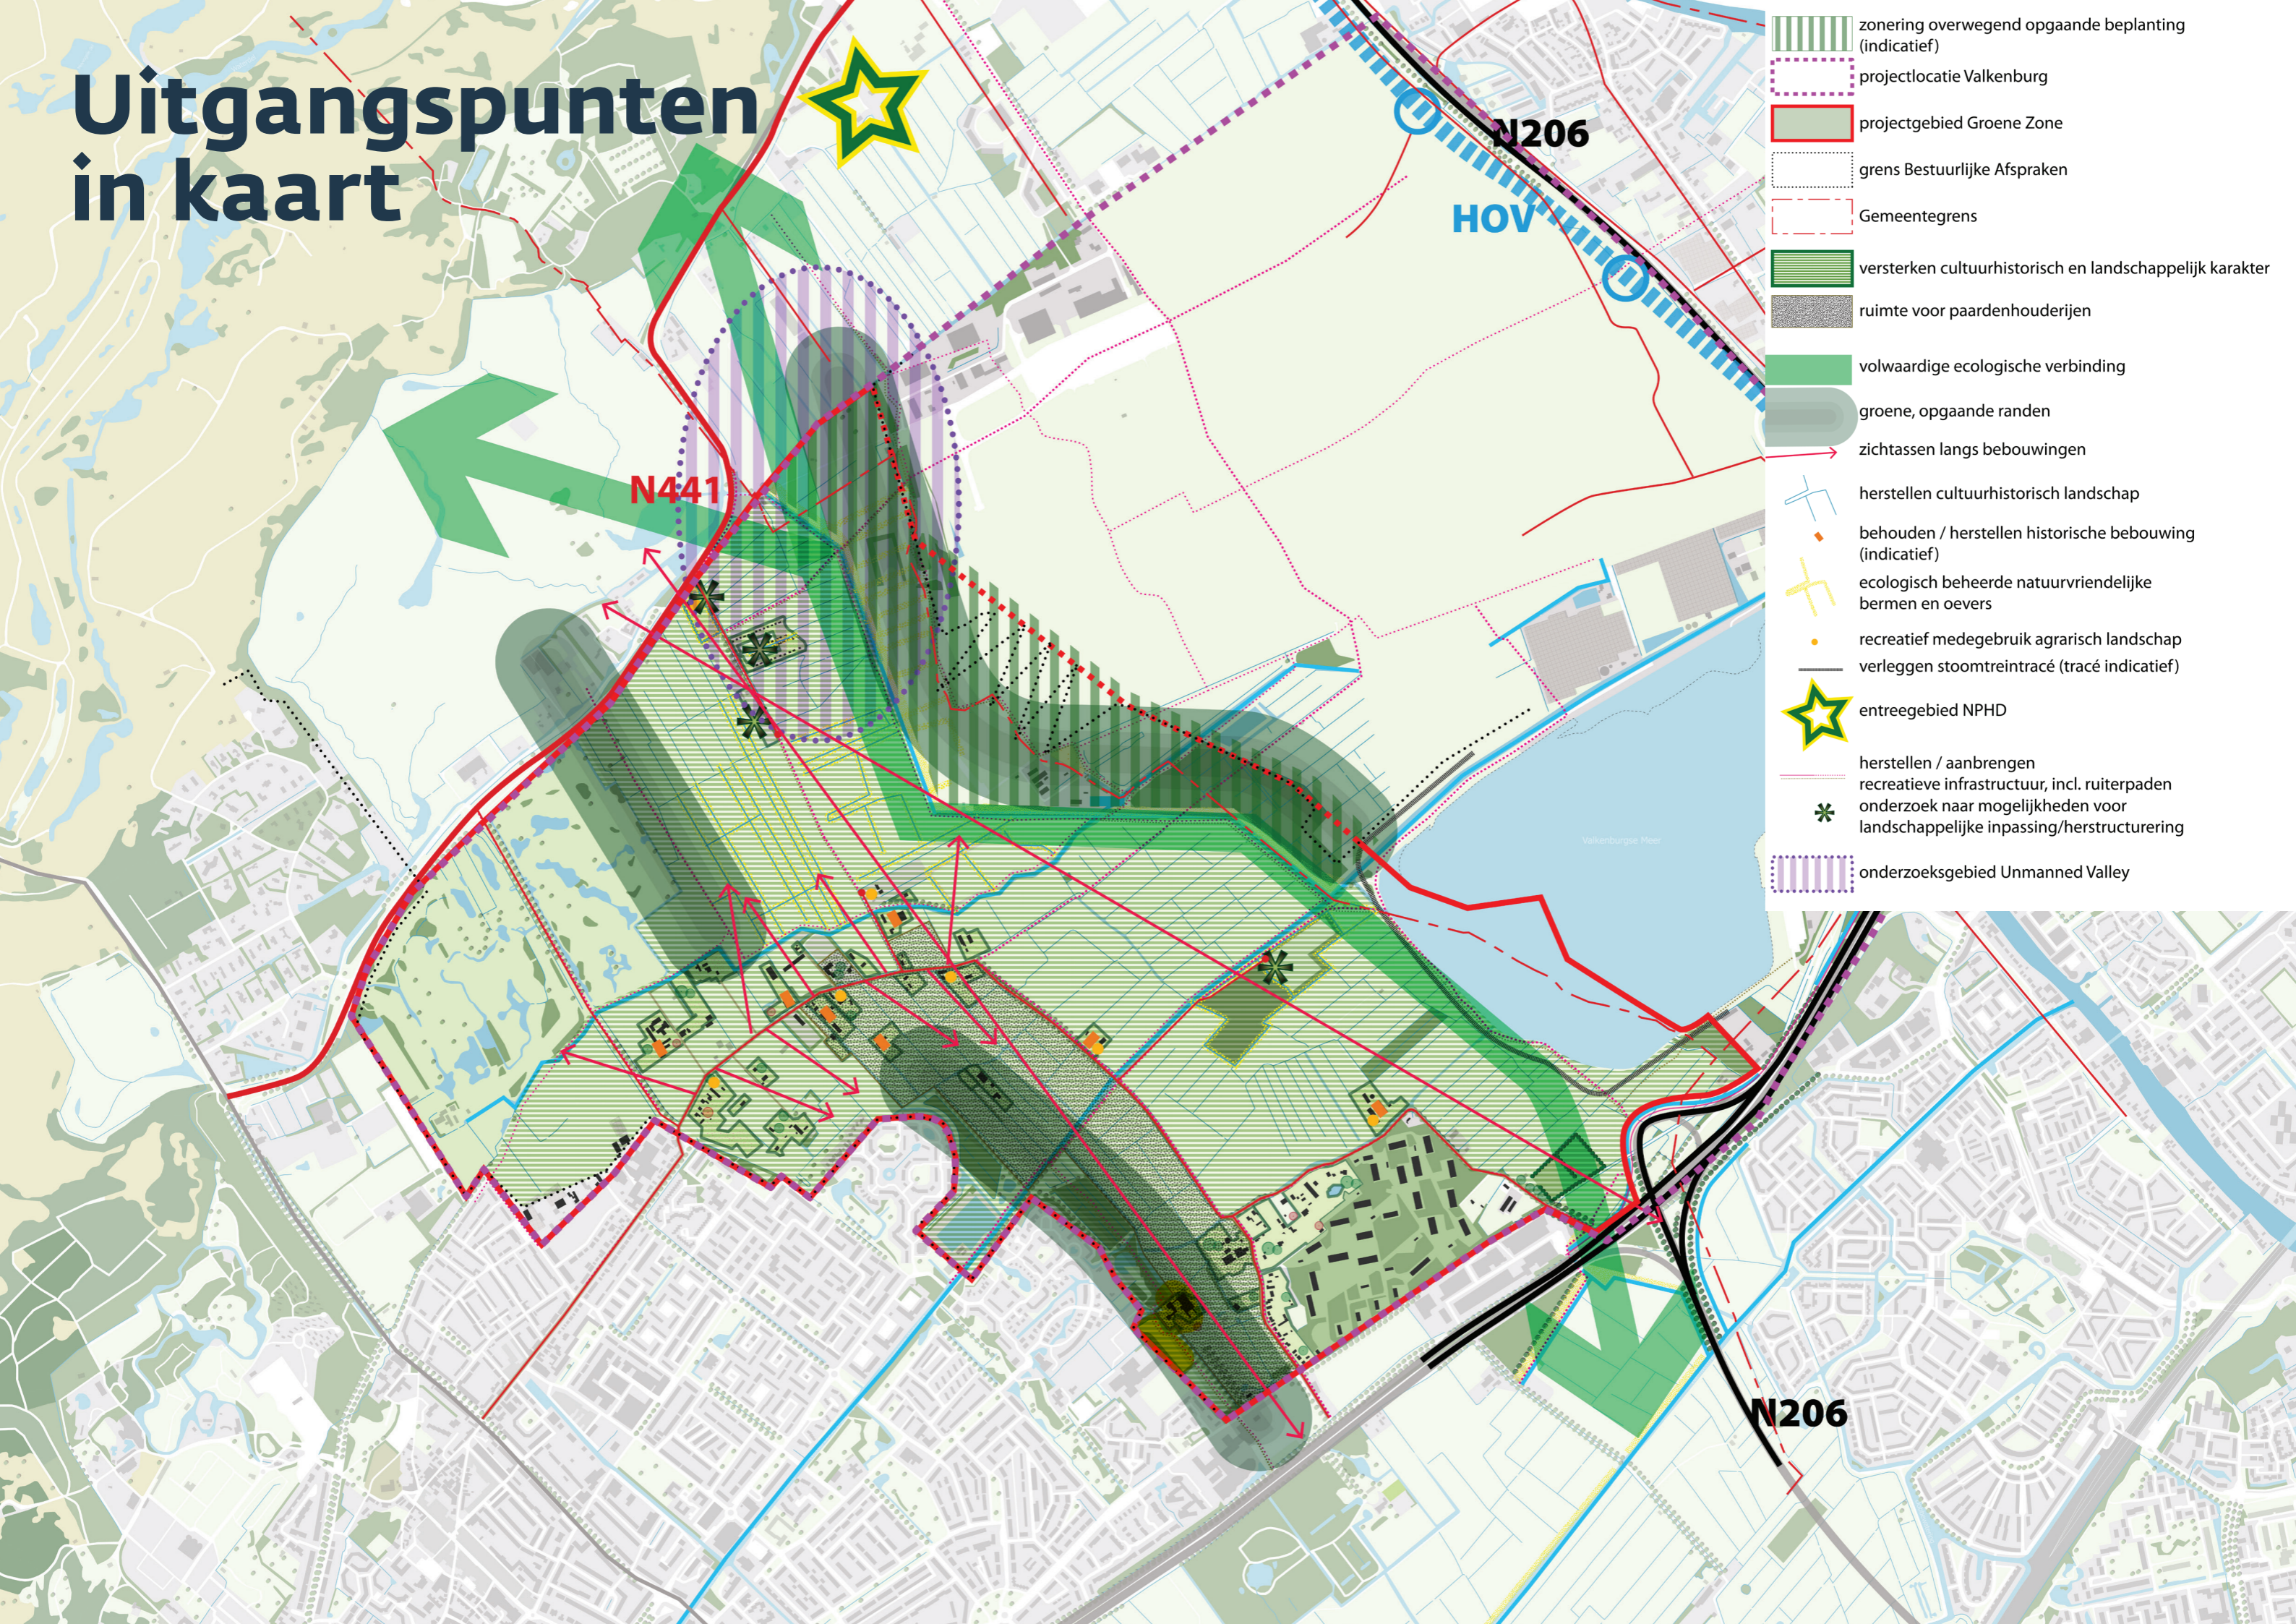

# Uitgangspunten in kaart

- zoning overwegend opgaande beplanting (indicatief)
- projectlocatie Valkenburg
- projectgebied Groene Zone
- grens Bestuurlijke Afspraken
- Gemeentegrens
- versterken cultuurhistorisch en landschappelijk karakter
- ruimte voor paardenhouderijen
- volwaardige ecologische verbinding
- groene, opgaande randen
- zichtassen langs bebouwingen
- herstellen cultuurhistorisch landschap
- behouden / herstellen historische bebouwing (indicatief)
- ecologisch beheerde natuurvriendelijke bermen en oevers
- recreatief medegebruik agrarisch landschap
- verleggen stoomtrein tracé (tracé indicatief)
- entreegebied NPHD
- herstellen / aanbrengen recreatieve infrastructuur, incl. ruiterpaden
- onderzoek naar mogelijkheden voor landschappelijke inpassing/herstructurering
- onderzoeksgebied Unmanned Valley