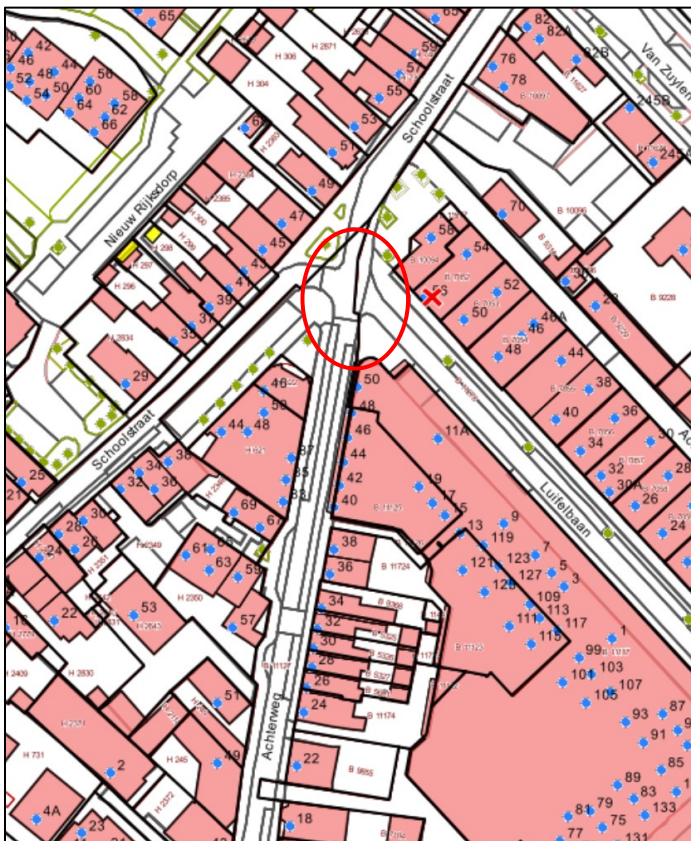

De Achterweg/ Luifelbaan