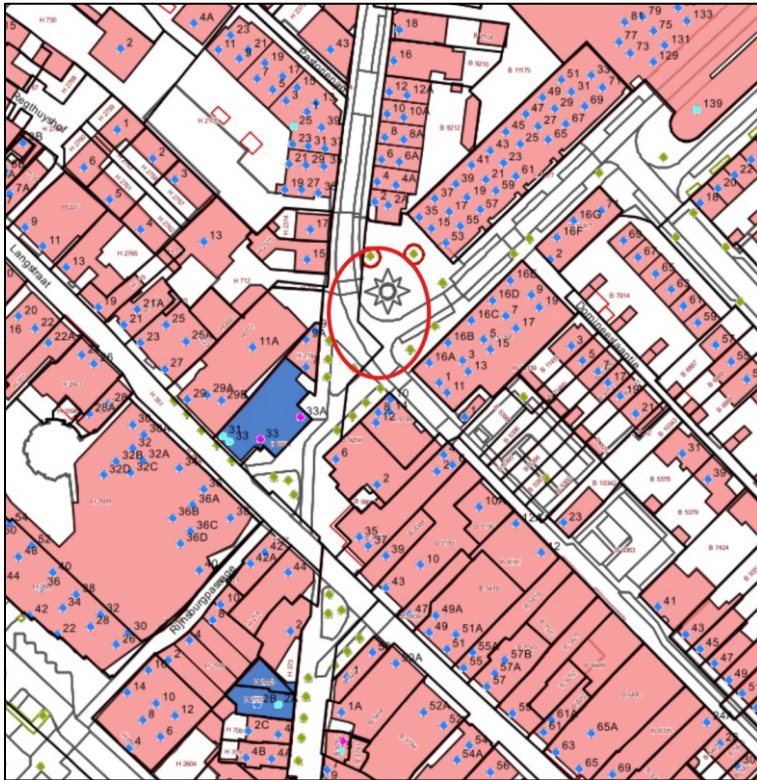

Bijlage 1

Het Evenementenplein