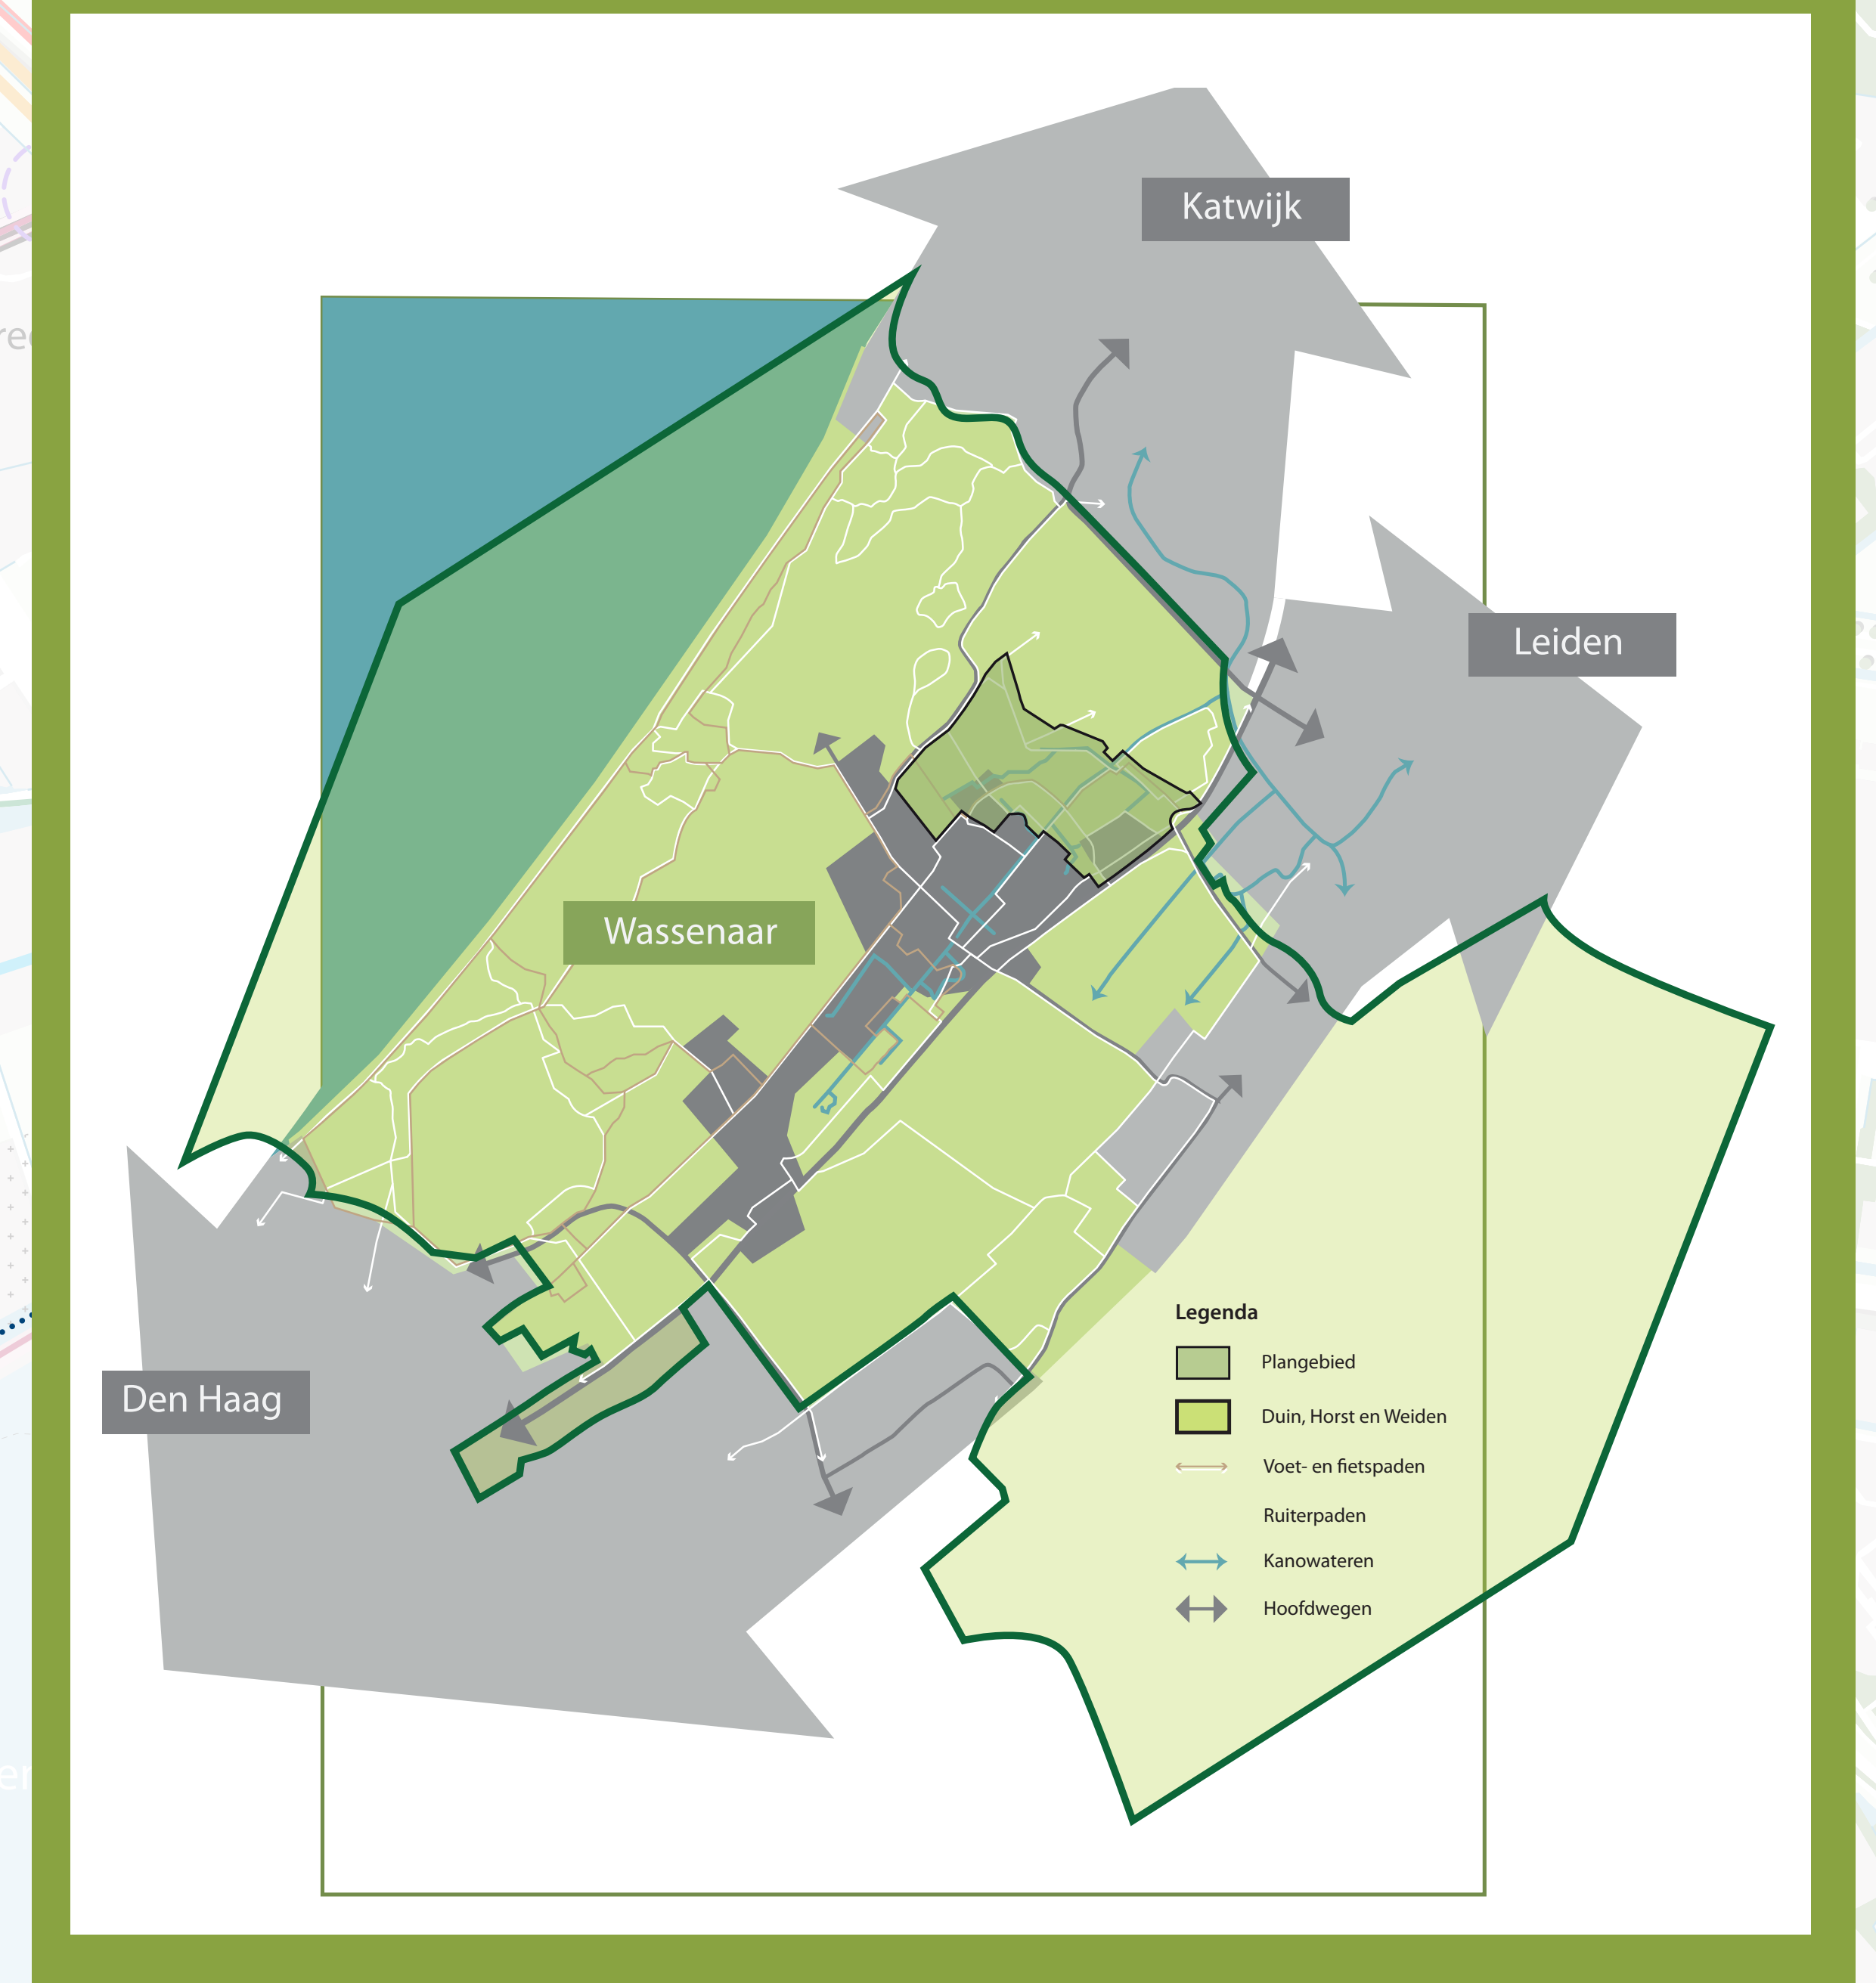

regionale context

Nationaal Park Hollandse Duinen

deelgebieden

1. Valkenburgse polder / Kokshoornpolder
2. Ommedijkse polder / Ruigelaanse polder
3. Oostdorperweg / Hoge Klei
4. Maaldrift / A44-zone