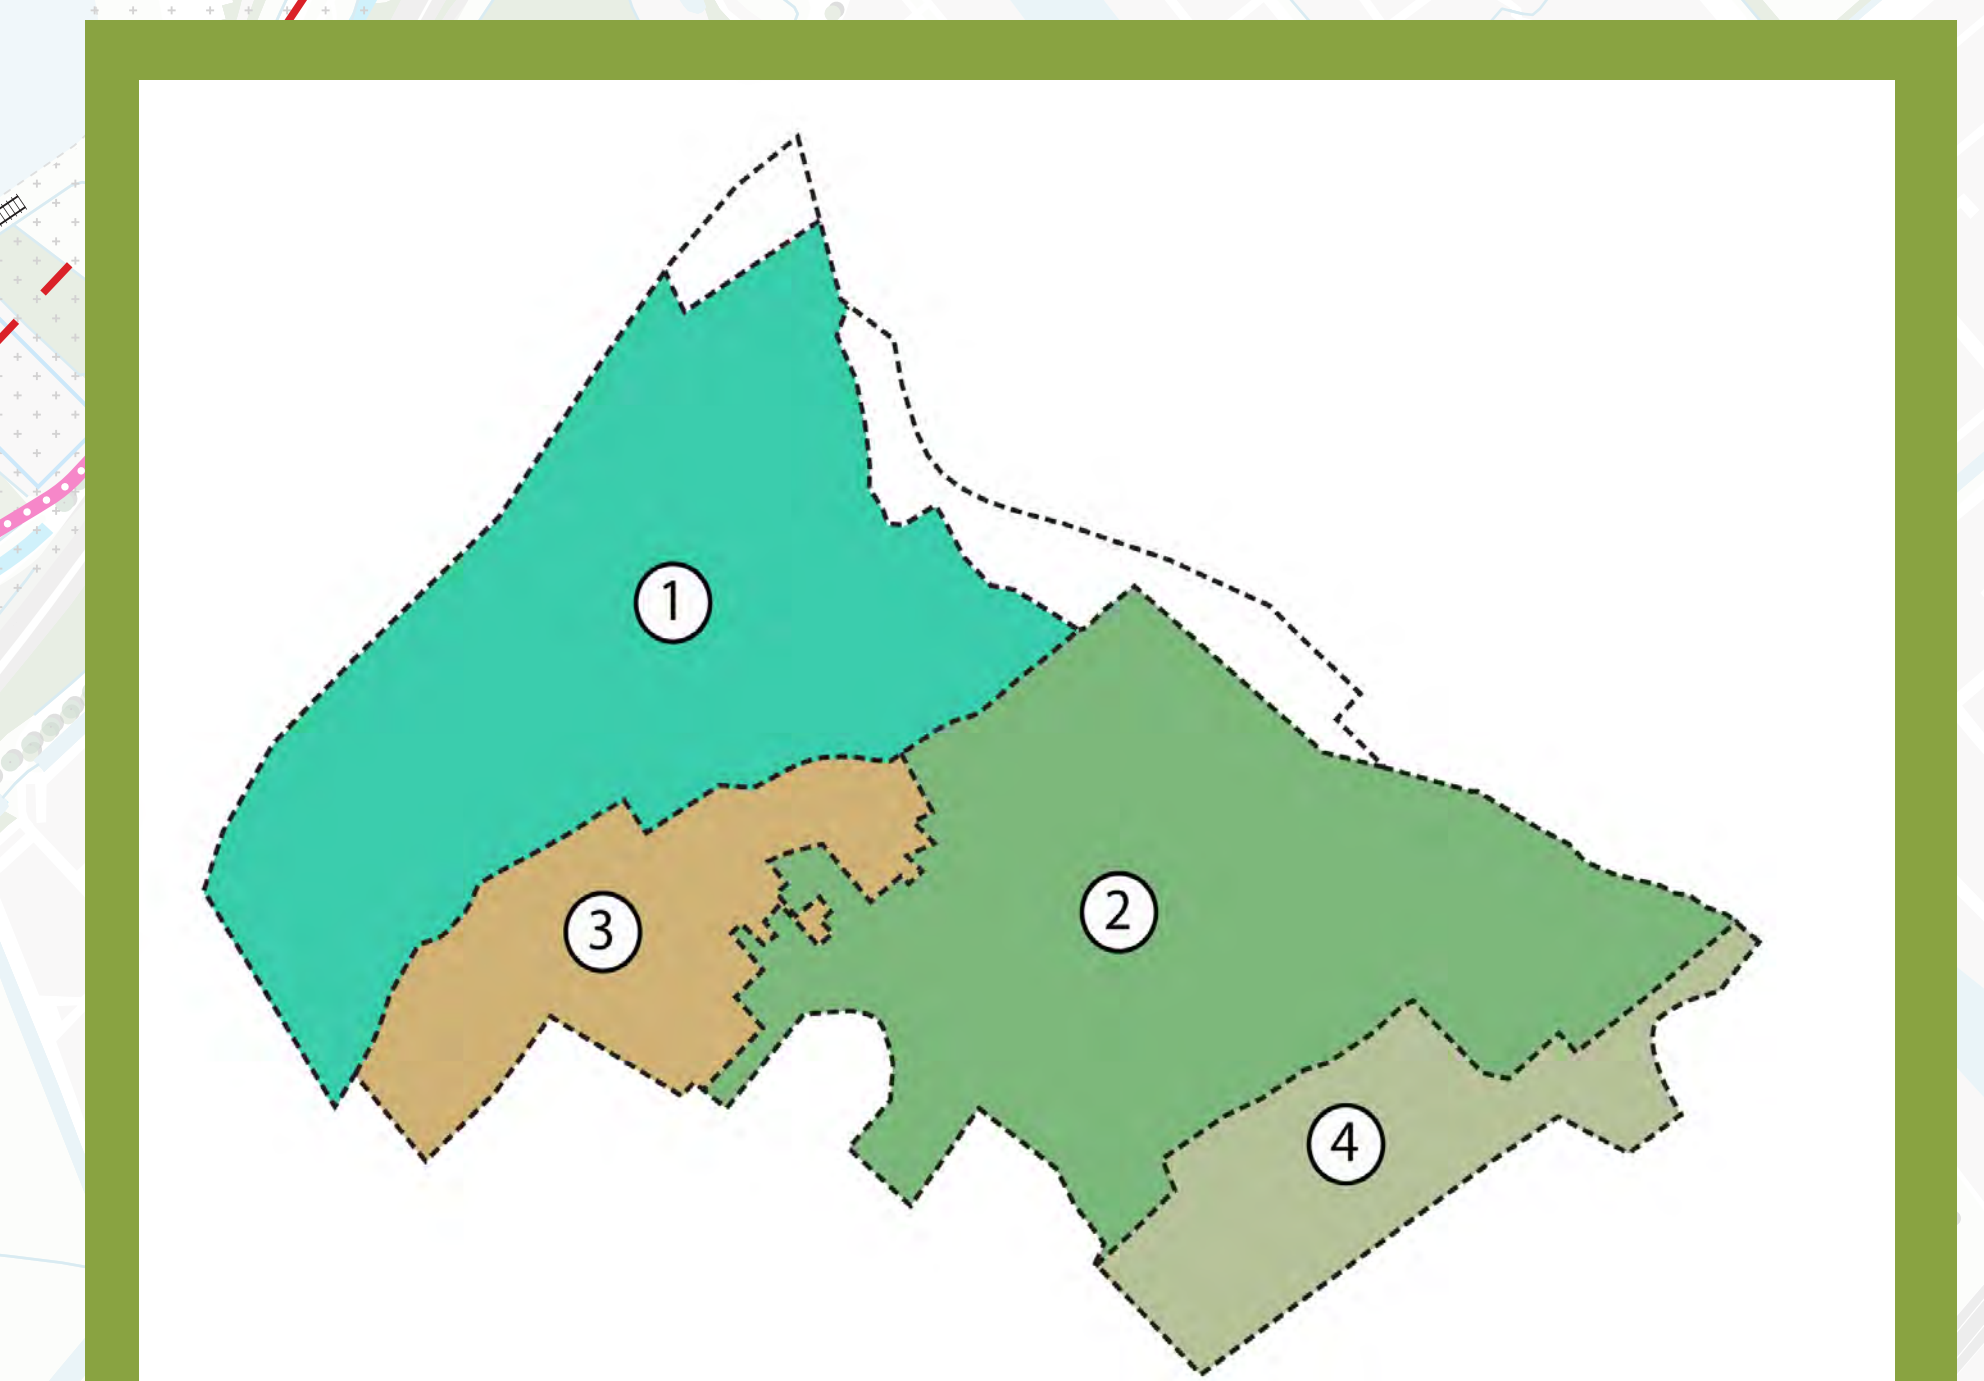

regionale context

Nationaal Park Hollandse Duinen

deelgebieden

1. Valkenburgse polder / Kokshoornpolder
2. Ommedijkse polder / Ruigelaanse polder
3. Oostdorperweg / Hoge Klei
4. Maaldrift / A44-zone