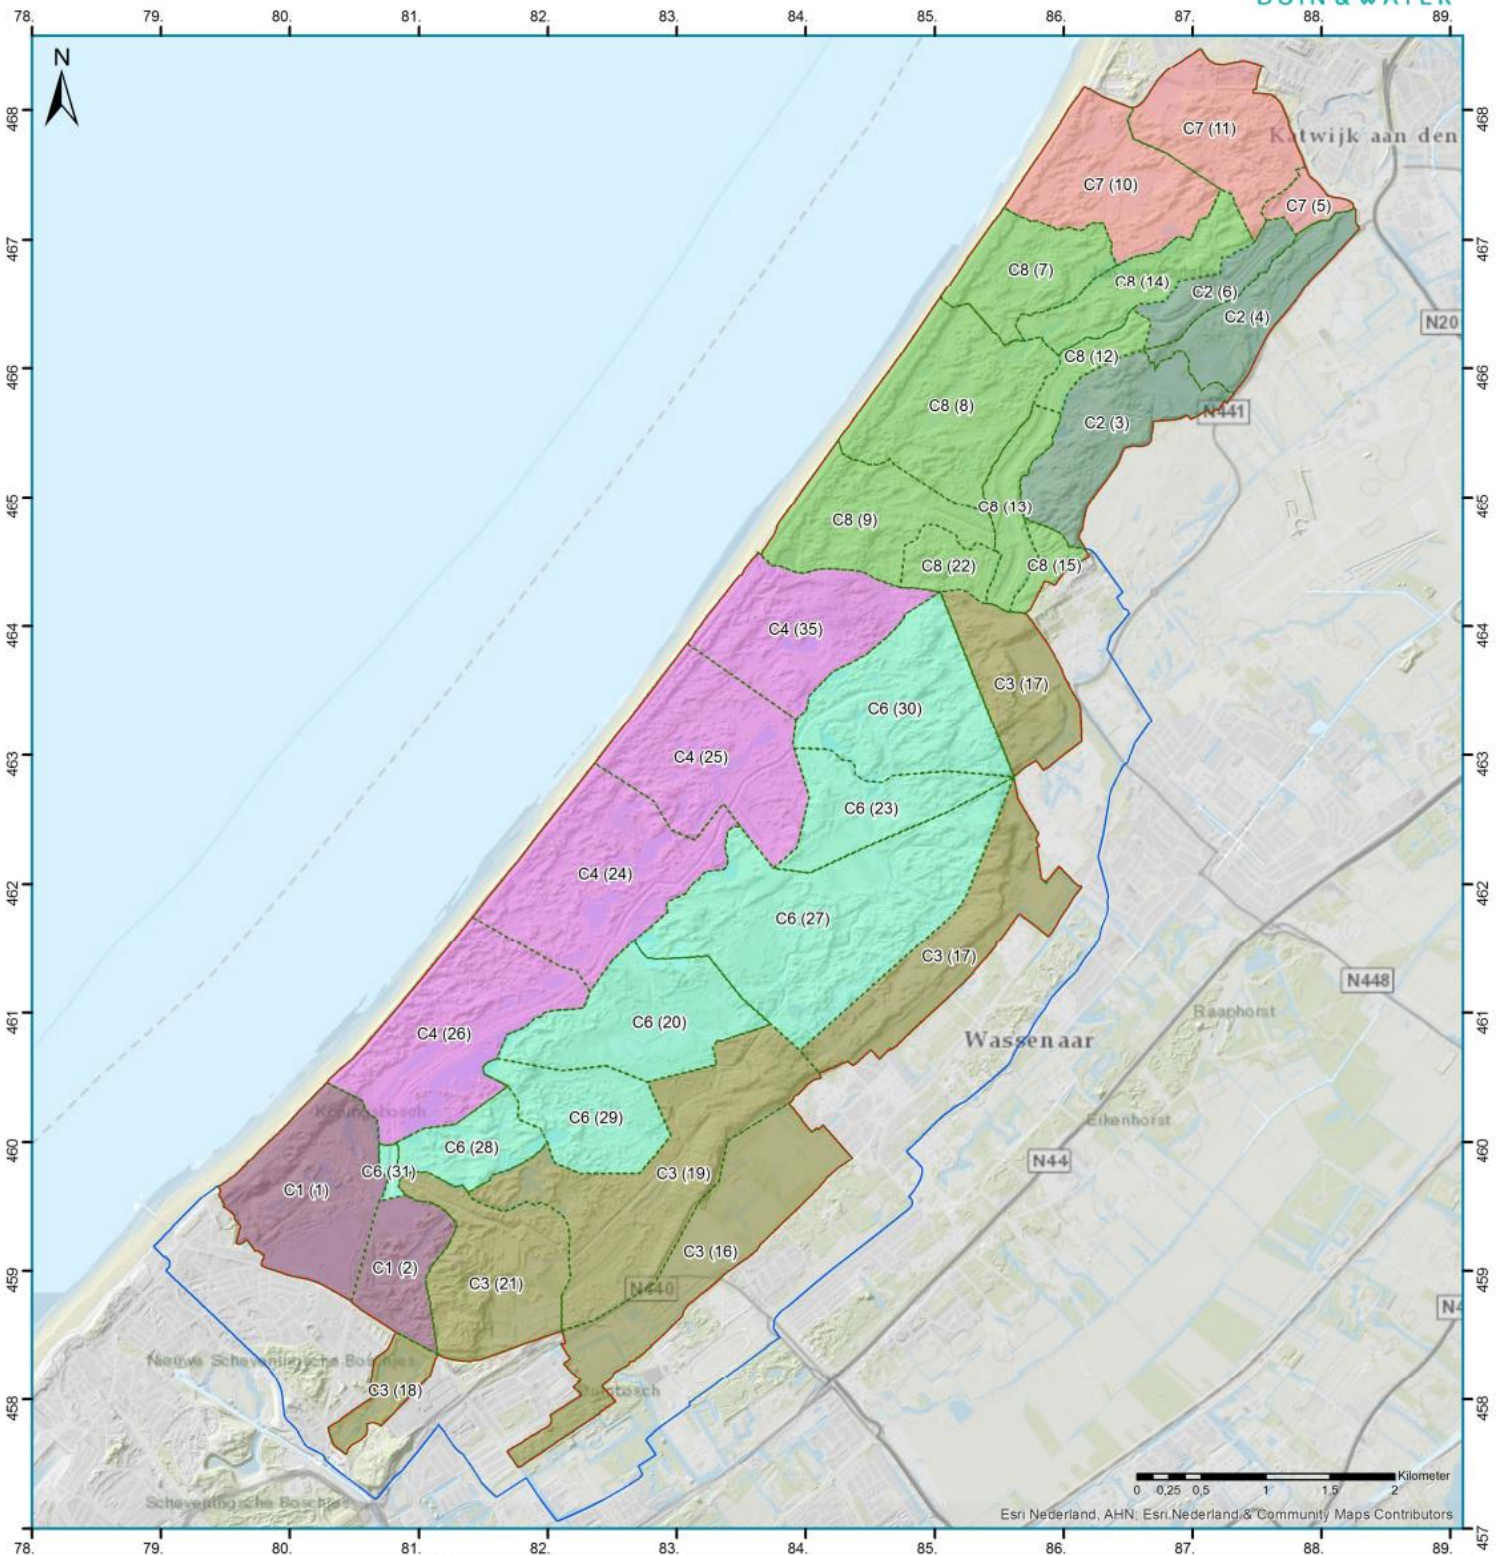

Bijlage D20.4

Herziening van de winvergunning van Dunea

Deelgebieden Meijendel en Berkheide

Legenda

- Deelgebieden
- Waterwingebied Meijendel/Berkheide
- Grondwaterbeschermingsgebied Meijendel

Deelgebieden

- Cluster 1 (deelgebied #)
- Cluster 2 (deelgebied #)
- Cluster 3 (deelgebied #)
- Cluster 4 (deelgebied #)
- Cluster 5 (deelgebied #)
- Cluster 6 (deelgebied #)
- Cluster 7 (deelgebied #)
- Cluster 8 (deelgebied #)

Project: Herziening Vergunning		
Deelgebieden: Meijendel en Berkheide		
Document: Deelgebieden_overzicht_planning.mxd		
Datum: 25-10-2018	Schaal: 1:40.000	Getekend: MP
Status: Definitief	Formaat: A3, 420x297 mm	Gezien: PD