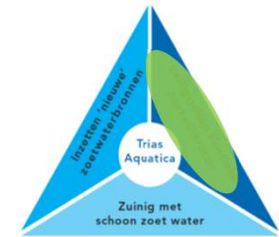

Verdringingsreeks

Veiligheid en
kwetsbare natuur

Nutsvoorzieningen

Kleinschalig
hoogwaardig gebruik

Overige
belangen

Inzetten 'nieuwe' bronnen

- Investeren in innovatie

Zuinig met schoon zoet water

Noord-Holland
Breezand

hoogheemraadschap
Hollands
Noorderkwartier

Veiligstellen klassieke zoetwaterbron

Strategie waterverdeling (2018)

Samenwerken aan Zoet Water

In hoeverre neemt uw organisatie zelf al maatregelen?