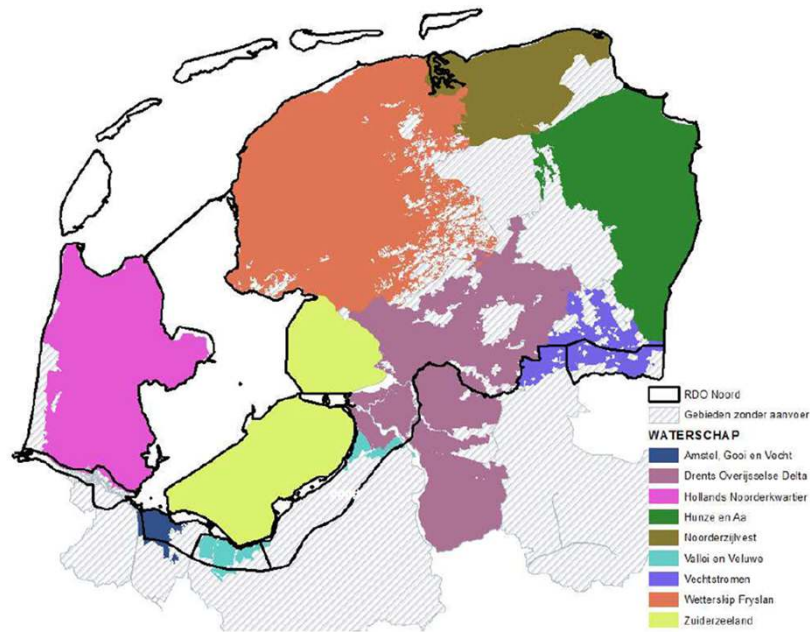

Juiste antwoord is dus 1 hamburger van 200 gram

* Bronnen: Waternet en Voedingscentrum

Zoet Water niet meer vanzelfsprekend

Matthias Huss @matthias_huss · 13 aug. 2020

Each time I am taken aback when witnessing this incredible retreat of Alpine #glaciers. About 170 years ago Griesgletscher, #Valais, #Switzerland, extended right down to our feet. Now it is high up, lost 80% of its volume, and continues to melt also this year... #ClimateChange

Neerslagtekort in Nederland in 2021

Landelijk gemiddelde over 13 stations

(c) KNMI, bijgewerkt 2021-04-28, 08:35 UT

hoogheemraadschap
Hollands
Noorderkwartier

Zoet Water niet meer vanzelfsprekend

+

Samen delen

Verdringingsreeks

Veiligheid en
kwetsbare natuur

Nutsvoorzieningen

Kleinschalig
hoogwaardig gebruik

Overige
belangen

Inzetten 'nieuwe' bronnen

- Investeren in innovatie

Zuinig met schoon zoet water

Noord-Holland
Breezand

hoogheemraadschap
Hollands
Noorderkwartier

Veiligstellen klassieke zoetwaterbron

Strategie waterverdeling (2018)

Samenwerken aan Zoet Water

In hoeverre neemt uw organisatie zelf al maatregelen?