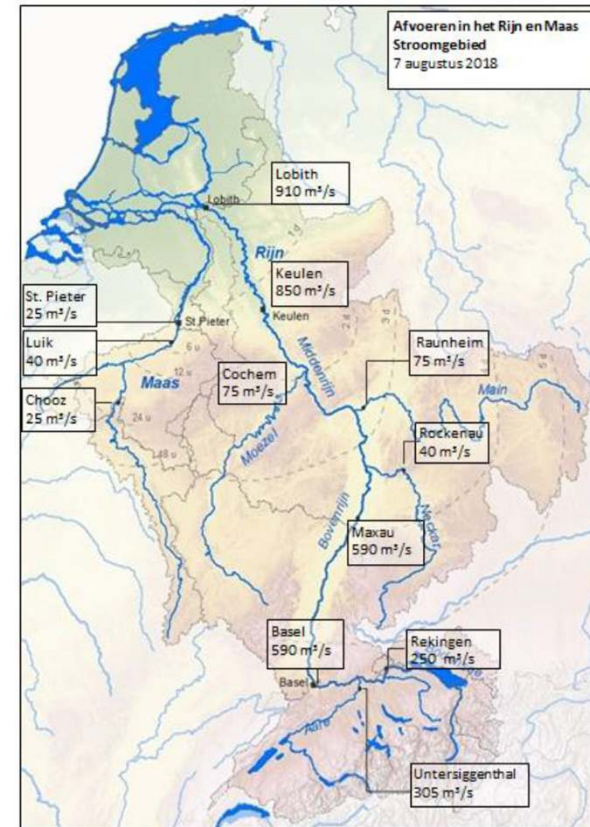

Juiste antwoord is dus 1 hamburger van 200 gram

* Bronnen: Waternet en Voedingscentrum

Zoet Water niet meer vanzelfsprekend

Matthias Huss @matthias_huss · 13 aug. 2020

Each time I am taken aback when witnessing this incredible retreat of Alpine #glaciers. About 170 years ago Griesgletscher, #Valais, #Switzerland, extended right down to our feet. Now it is high up, lost 80% of its volume, and continues to melt also this year... #ClimateChange

Neerslagtekort in Nederland in 2021

Landelijk gemiddelde over 13 stations

(c) KNMI, bijgewerkt 2021-04-28, 08:35 UT

hoogheemraadschap
Hollands
Noorderkwartier

Zoet Water niet meer vanzelfsprekend

+

Samen delen