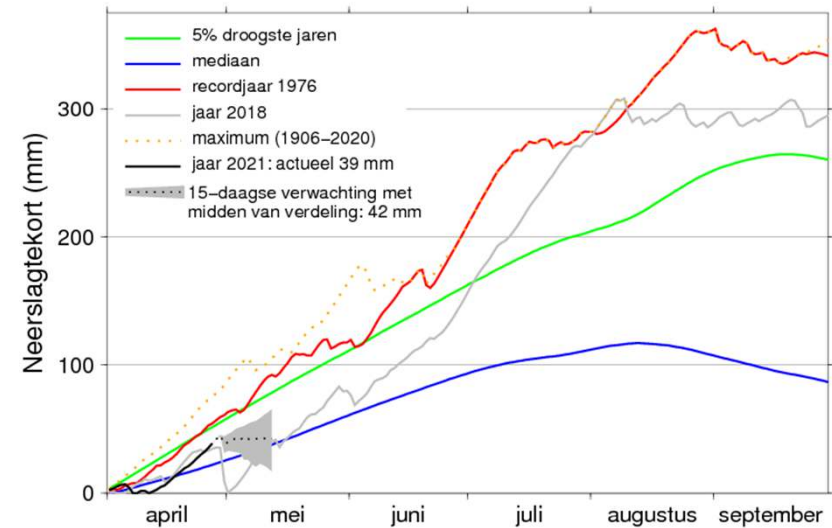

1 hamburger van 200 gram

200 gram kaas

Poll

Wat heeft de grootste watervoetafdruk?

Wekelijks watergebruik van 1 persoon in Noord Holland
(antwoord 749 liter)

1 hamburger van 200 gram (antwoord 1300 liter)

200 gram kaas (antwoord 1020 liter)

Juiste antwoord is dus 1 hamburger van 200 gram

* Bronnen: Waternet en Voedingscentrum

Zoet Water niet meer vanzelfsprekend

Matthias Huss @matthias_huss · 13 aug. 2020

Each time I am taken aback when witnessing this incredible retreat of Alpine #glaciers. About 170 years ago Griesgletscher, #Valais, #Switzerland, extended right down to our feet. Now it is high up, lost 80% of its volume, and continues to melt also this year... #ClimateChange

Neerslagtekort in Nederland in 2021

Landelijk gemiddelde over 13 stations

(c) KNMI, bijgewerkt 2021-04-28, 08:35 UT

hoogheemraadschap
Hollands
Noorderkwartier

Zoet Water niet meer vanzelfsprekend

+

Samen delen