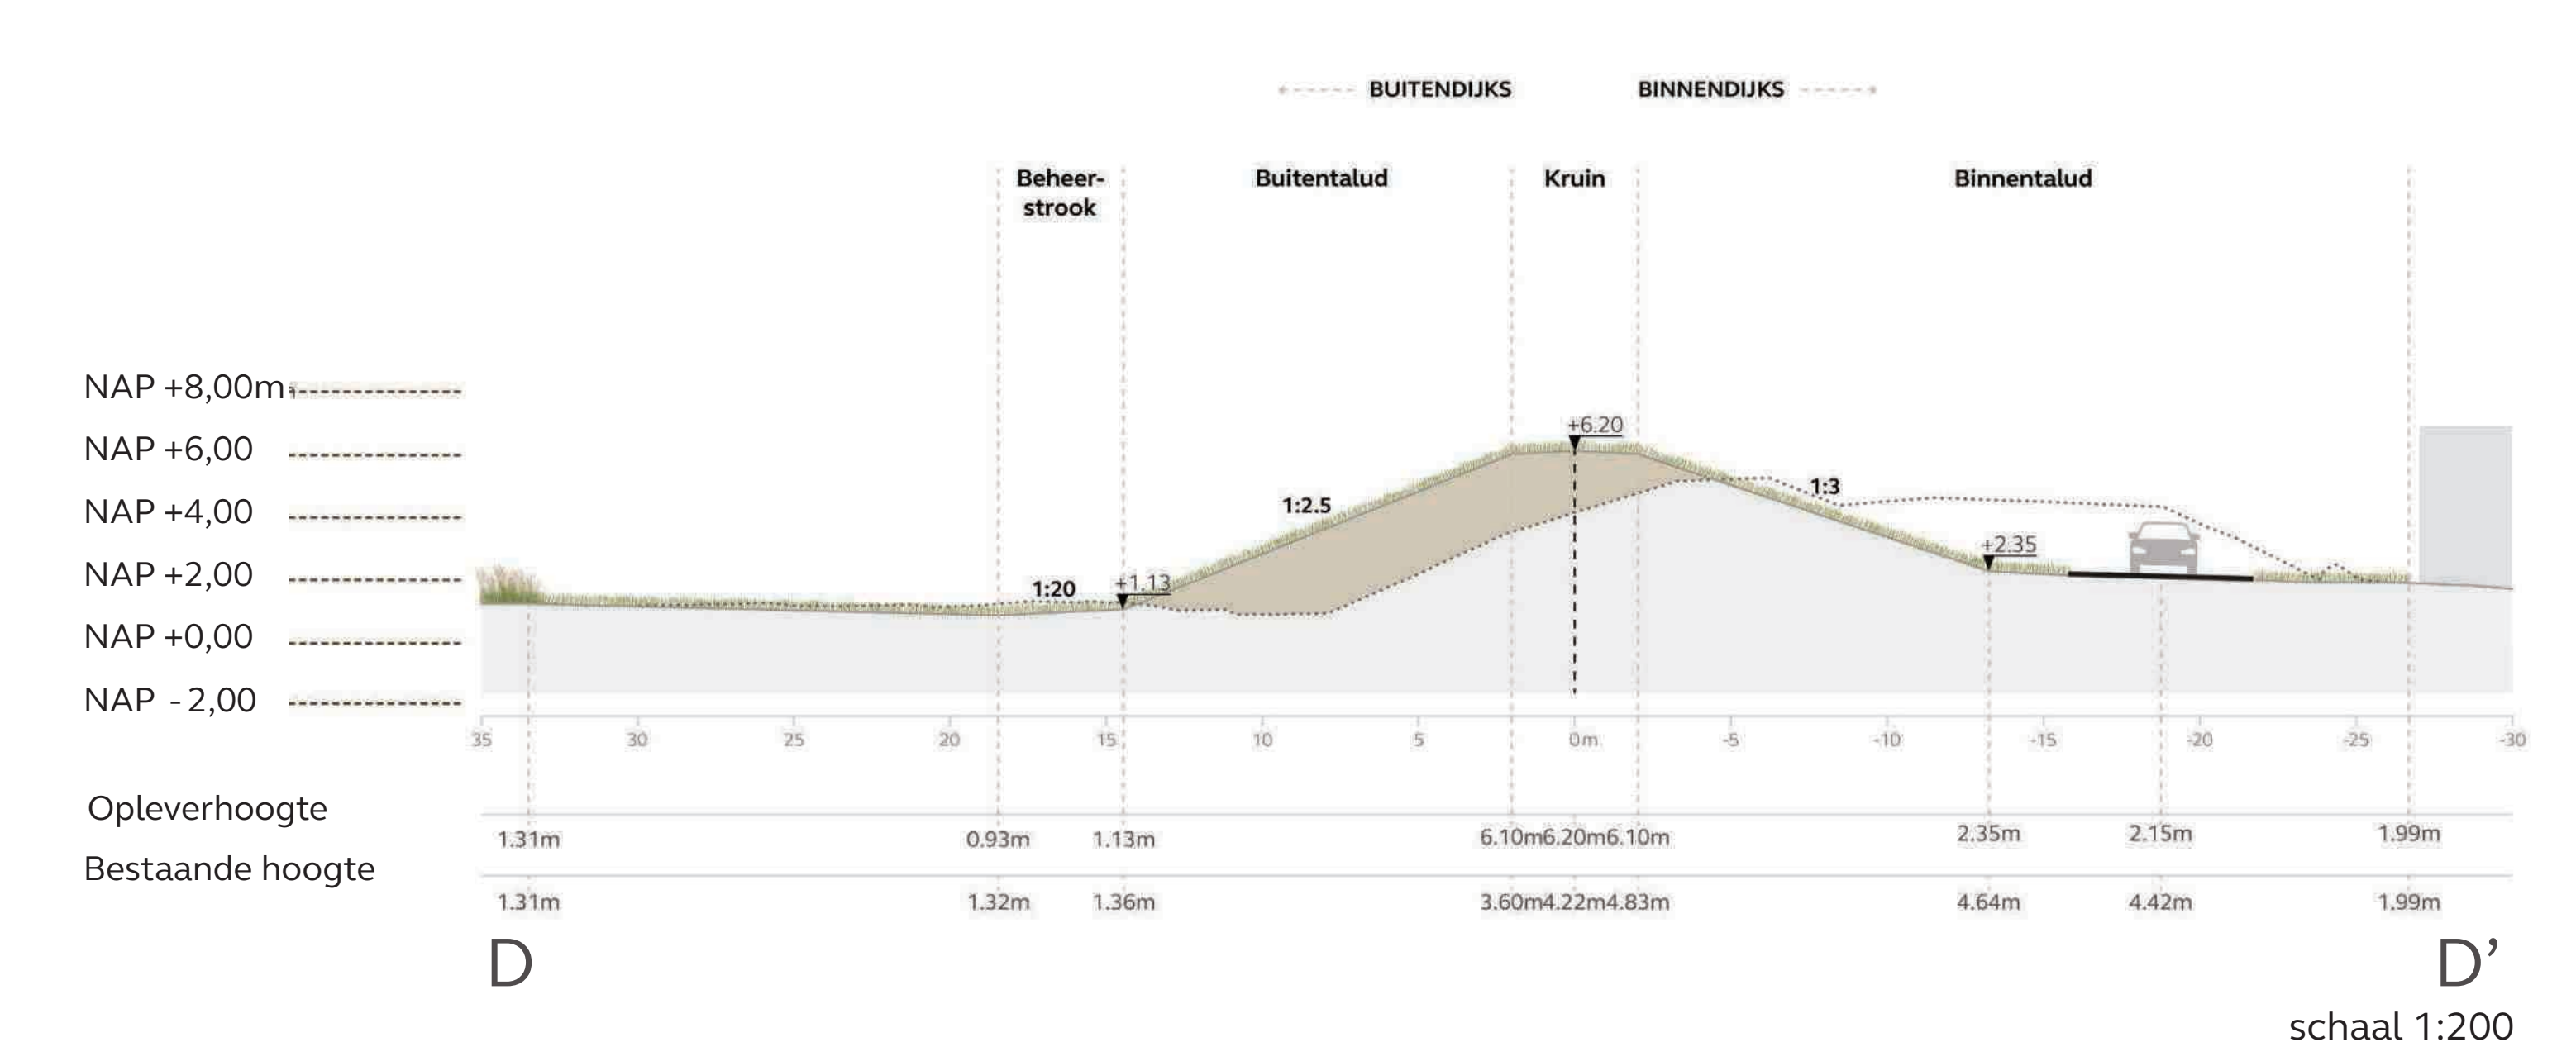

Profiel DD'