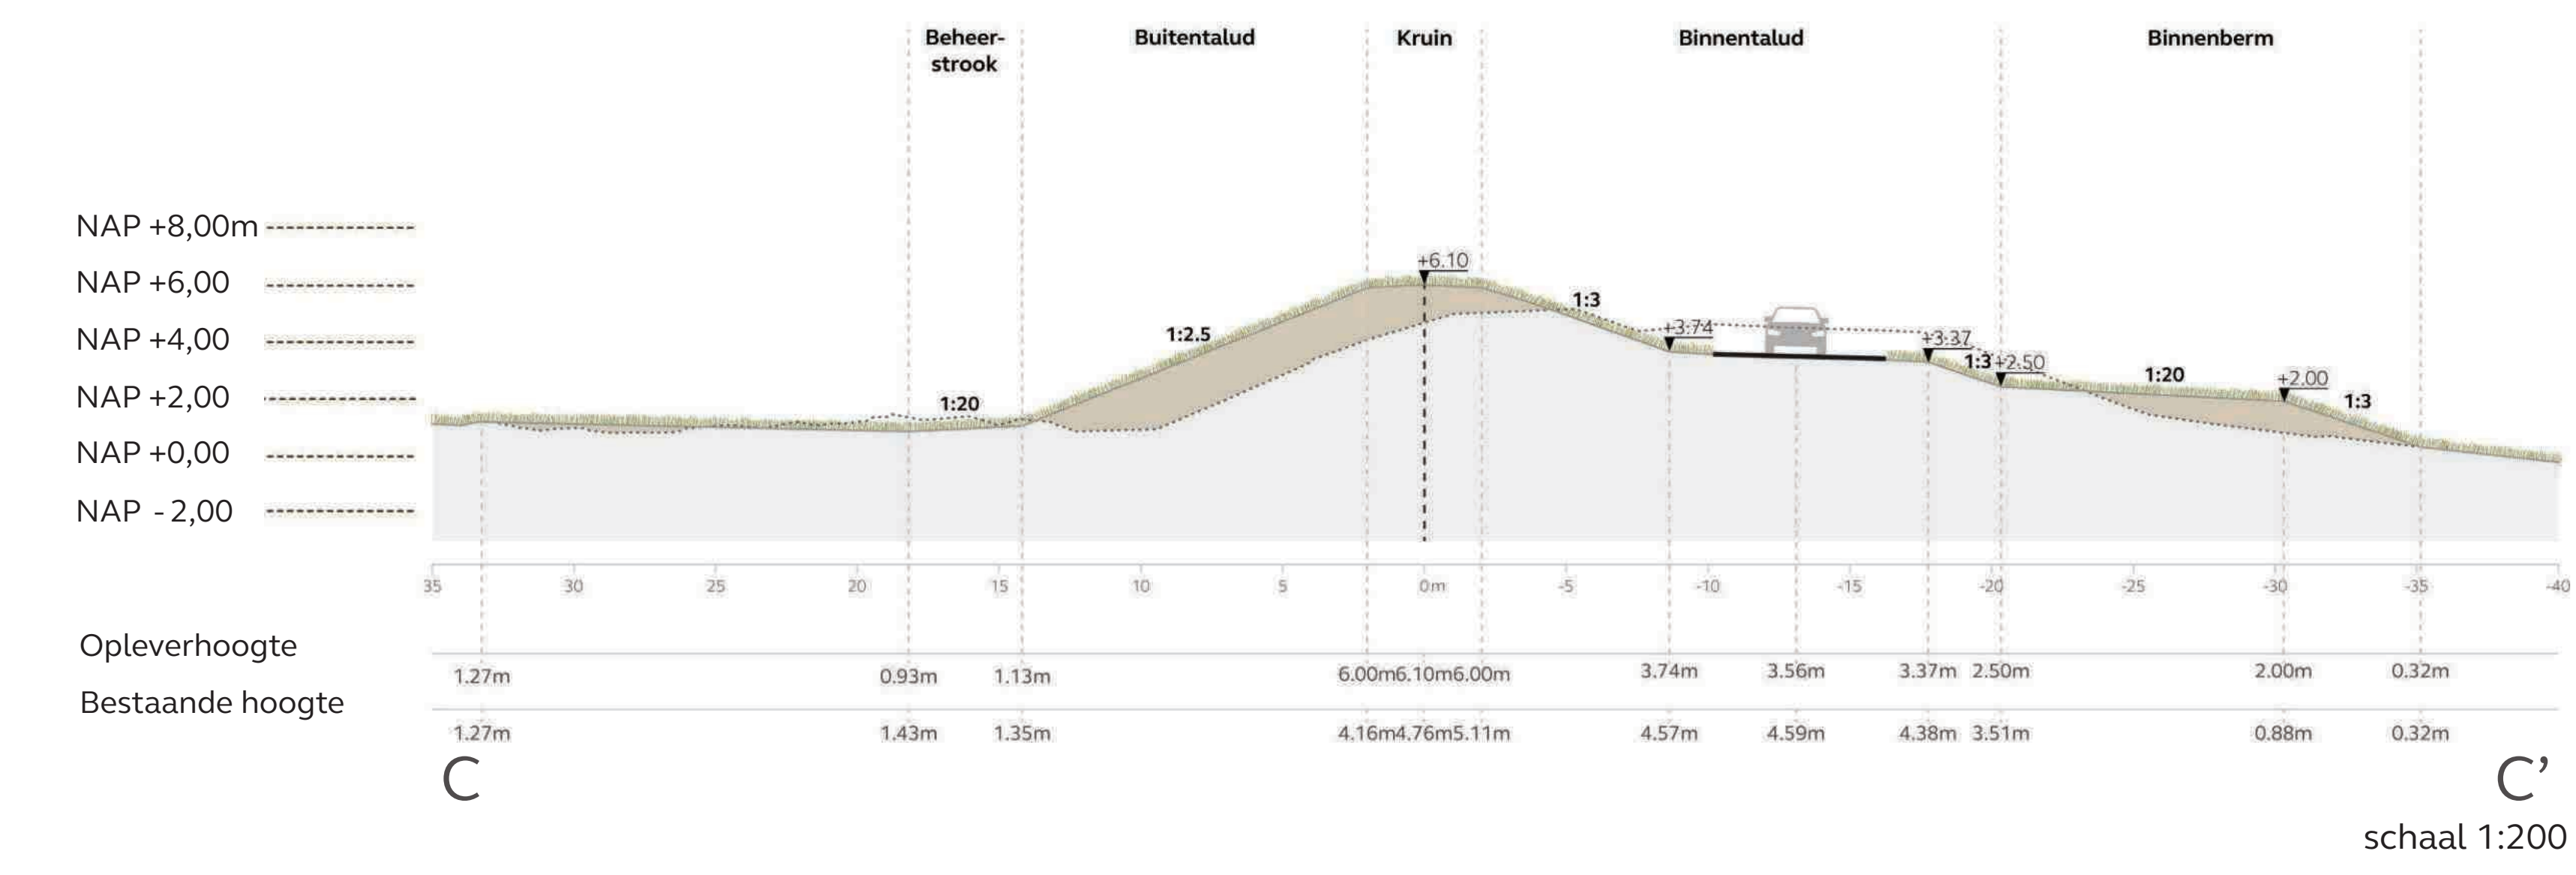

Profiel CC'