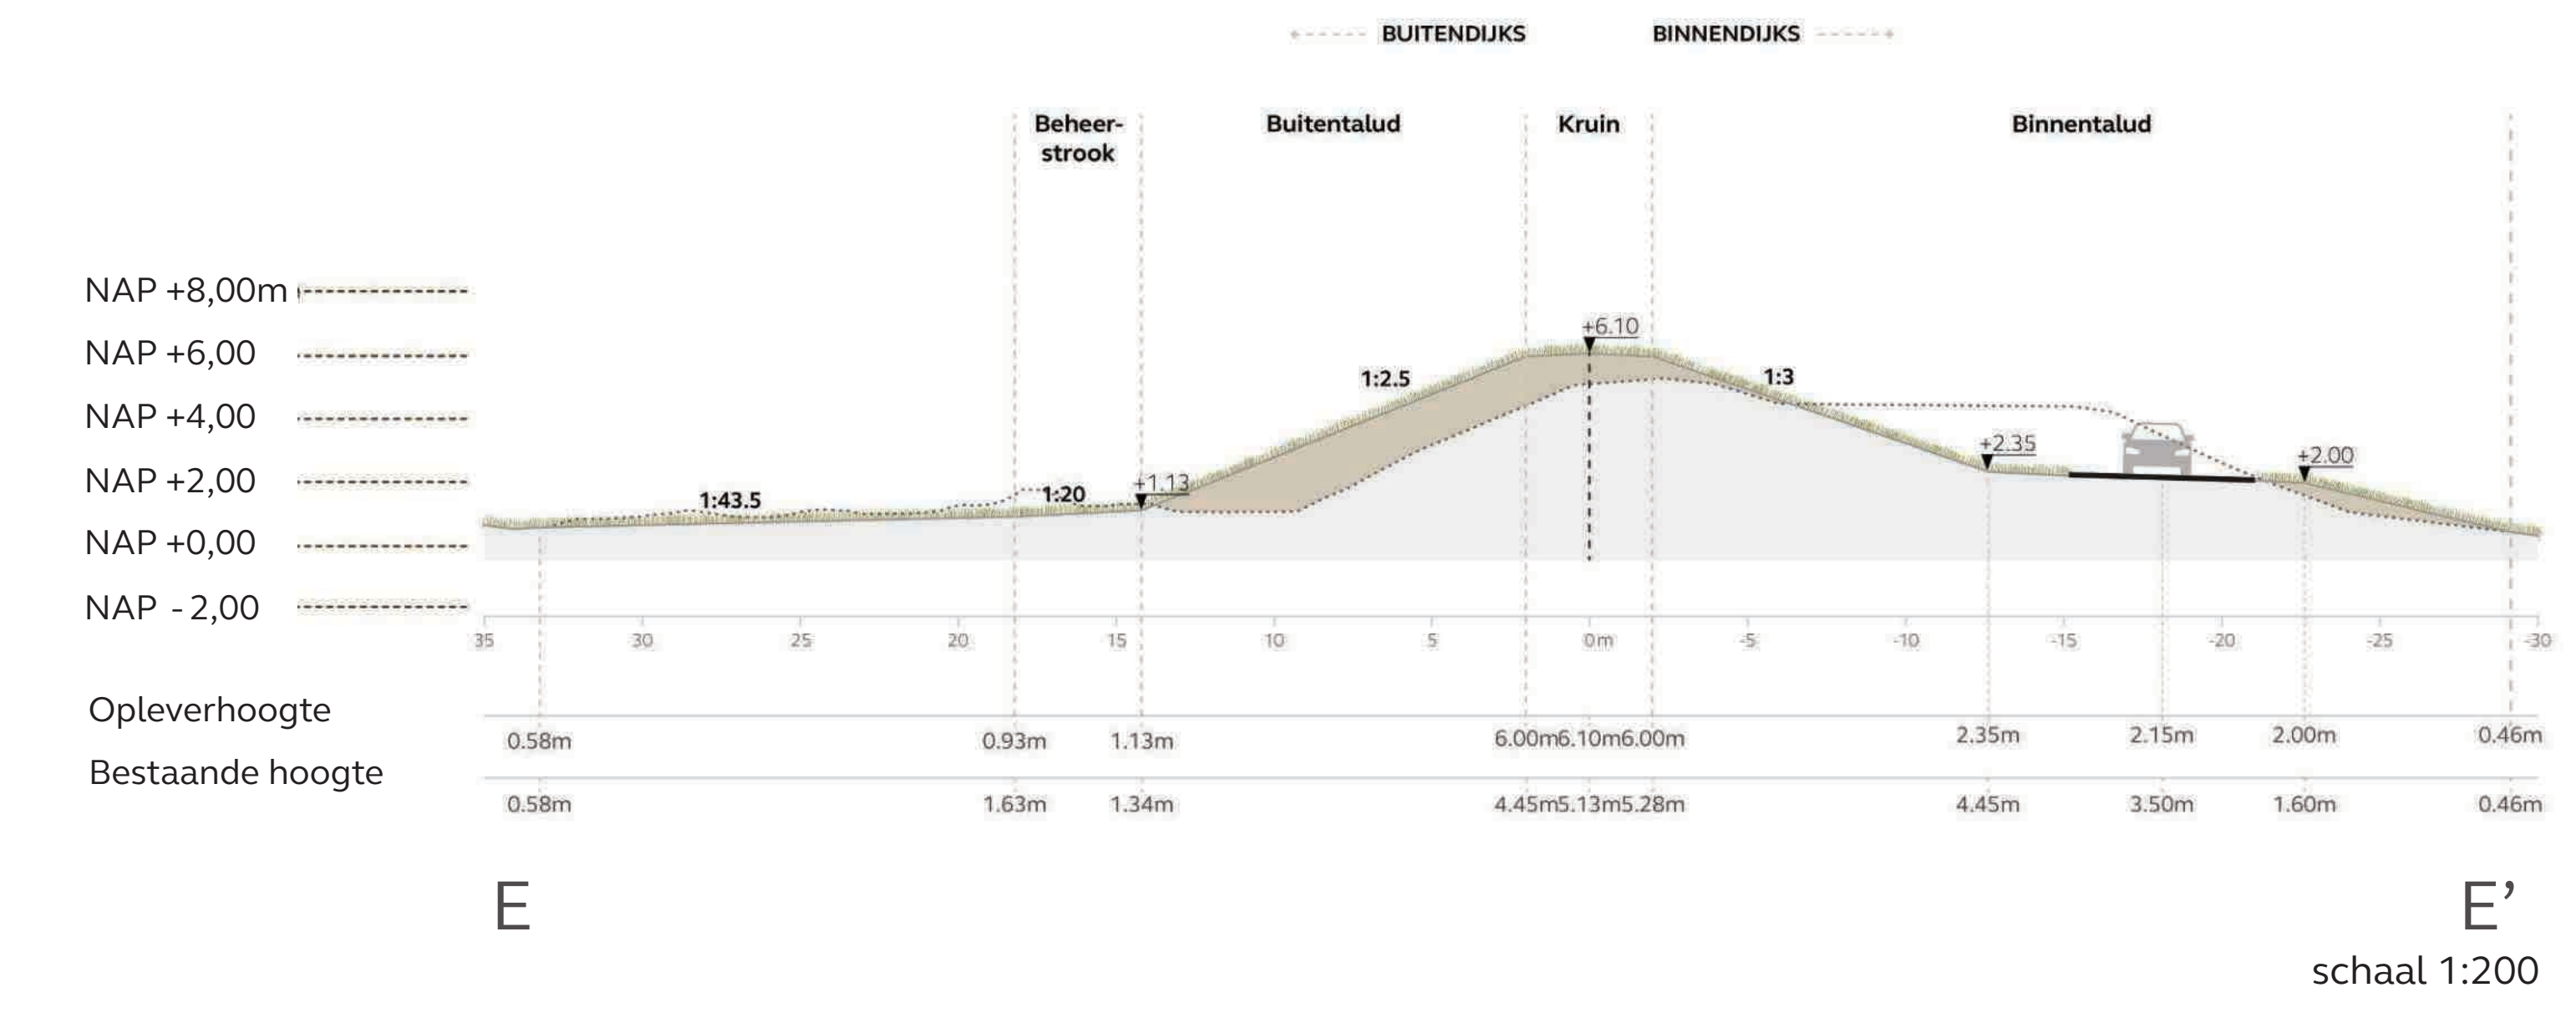

09 januari 2026 | versie 1.0 JvW
 schaal 1: 500
 formaat: A0

0m 25m 50m

Profiel EE'

Dijkzone 11.4

Legenda

Dijkontwerp	Bestaand

09 januari 2026 | versie 1.0 JvW
 schaal 1: 500
 formaat: A0

0m 25m 50m

Profiel FF'

Dijkzone 11.3

Legenda

Dijkontwerp	Bestaand

09 januari 2026 | versie 1.0 JvW
 schaal 1: 500
 formaat: A0

0m 25m 50m

Profiel GG'

Profiel HH'

Dijkzone 11.2

Legenda

Dijkontwerp	Bestaand

09 januari 2026 | versie 1.0 JvW
 schaal 1: 500
 formaat: A0

0m 25m 50m

Profiel II'

Dijkzone 11.1

Legenda

Dijkontwerp	Bestaand

09 januari 2026 | versie 1.0 JvW
 schaal 1: 500
 formaat: A0

Profiel JJ'

Profiel KK'