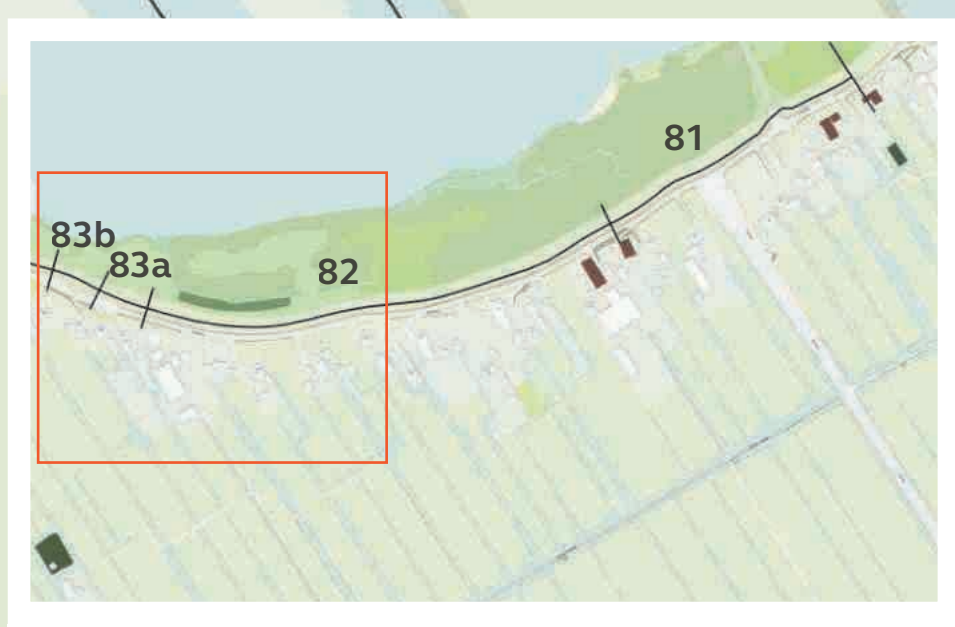

09 januari 2026 | versie 1.0 JvW
 schaal 1: 500
 formaat: A0

0m 25m 50m

Profiel EE'

Dijkzone 11.4

Legenda

Dijkontwerp	Bestaand

09 januari 2026 | versie 1.0 JvW
 schaal 1: 500
 formaat: A0

0m 25m 50m