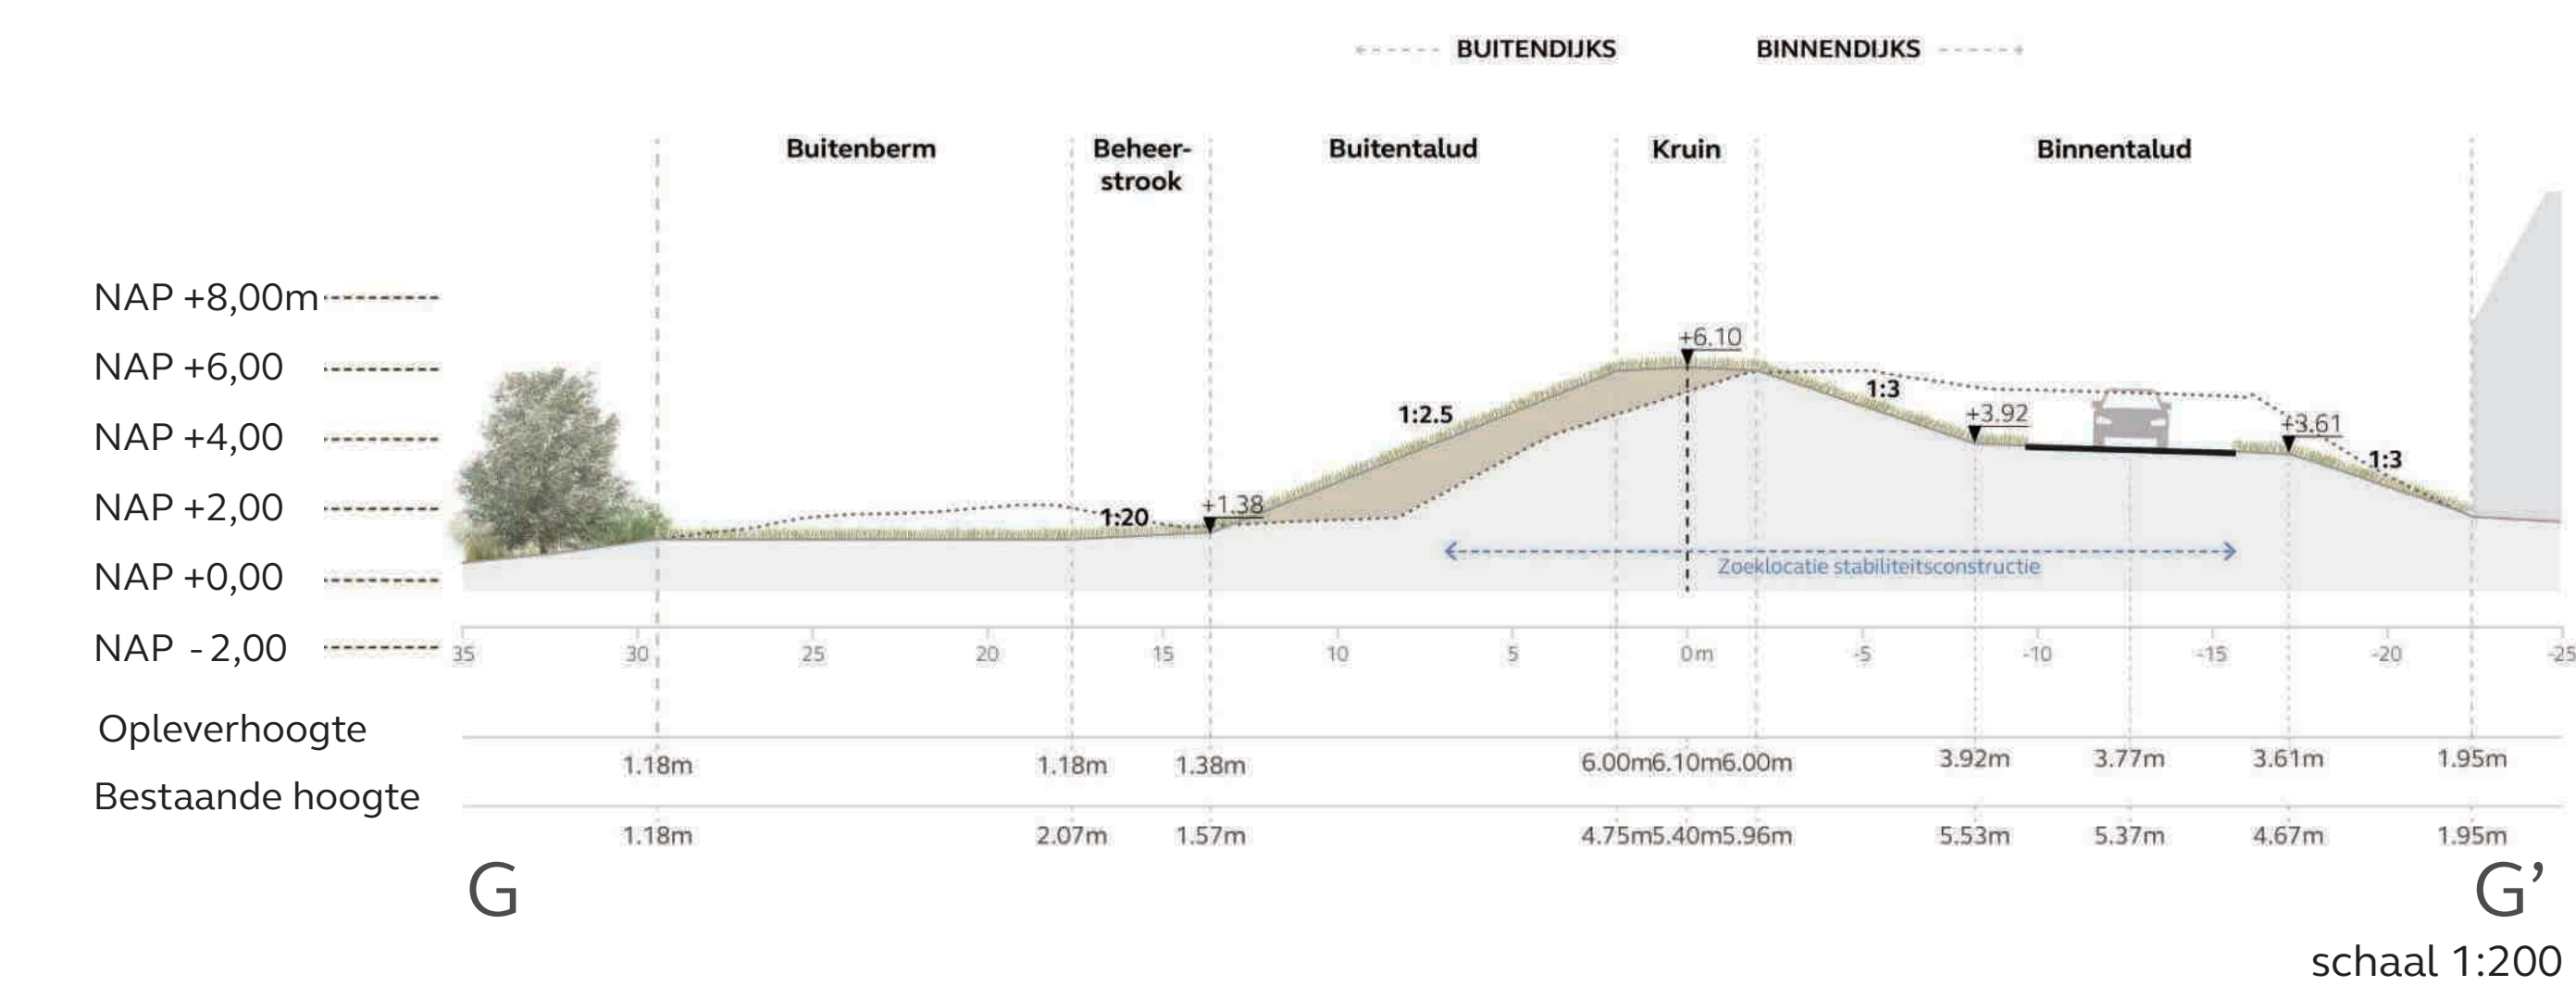

09 januari 2026 | versie 1.0 JvW
 schaal 1: 500
 formaat: A0

0m 25m 50m

Profiel EE'

Dijkzone 11.4

Legenda

Dijkontwerp	Bestaand

09 januari 2026 | versie 1.0 JvW
 schaal 1: 500
 formaat: A0

0m 25m 50m

Profiel FF'

Dijkzone 11.3

Legenda

Dijkontwerp	Bestaand

09 januari 2026 | versie 1.0 JvW
 schaal 1: 500
 formaat: A0

0m 25m 50m

Profiel GG'

Profiel HH'

Dijkzone 11.2

Legenda

Dijkontwerp	Bestaand

09 januari 2026 | versie 1.0 JvW
 schaal 1: 500
 formaat: A0

0m 25m 50m

Profiel II'

Dijkzone 11.1

Legenda

Dijkontwerp	Bestaand

09 januari 2026 | versie 1.0 JvW
 schaal 1: 500
 formaat: A0

Profiel JJ'

Profiel KK'