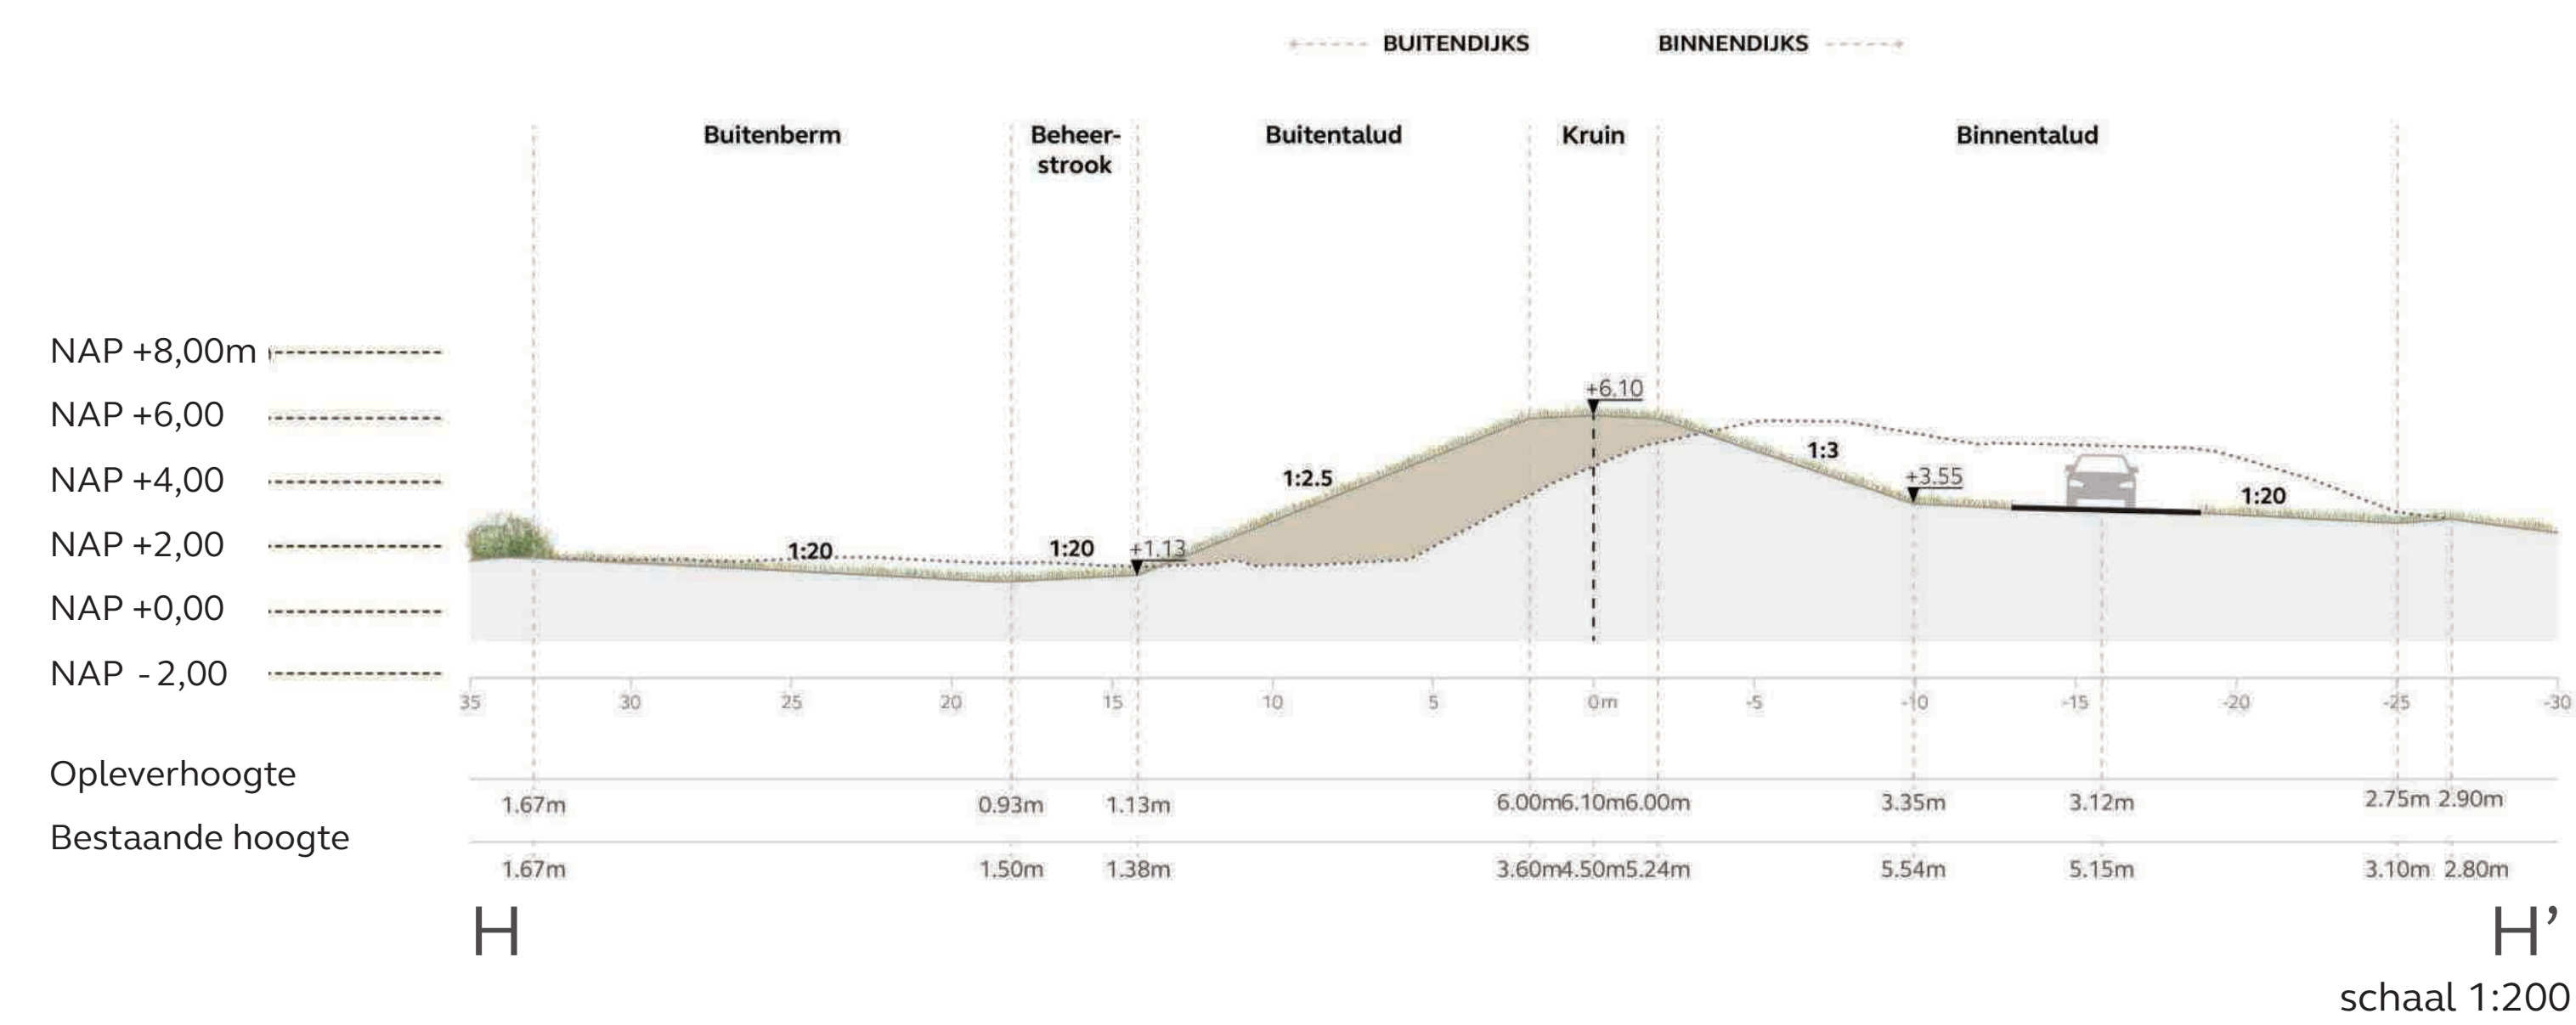

09 januari 2026 | versie 1.0 JvW
 schaal 1: 500
 formaat: A0

0m 25m 50m

Profiel EE'

Dijkzone 11.4

Legenda

Dijkontwerp	Bestaand

09 januari 2026 | versie 1.0 JvW
 schaal 1: 500
 formaat: A0

0m 25m 50m

Profiel FF'

Dijkzone 11.3

Legenda

Dijkontwerp	Bestaand

09 januari 2026 | versie 1.0 JvW
 schaal 1: 500
 formaat: A0

0m 25m 50m

Profiel GG'

Profiel HH'

Dijkzone 11.2

Legenda

Dijkontwerp	Bestaand

09 januari 2026 | versie 1.0 JvW
 schaal 1: 500
 formaat: A0

0m 25m 50m

Profiel II'

Dijkzone 11.1

Legenda

Dijkontwerp	Bestaand

09 januari 2026 | versie 1.0 JvW
 schaal 1: 500
 formaat: A0

Profiel JJ'

Profiel KK'