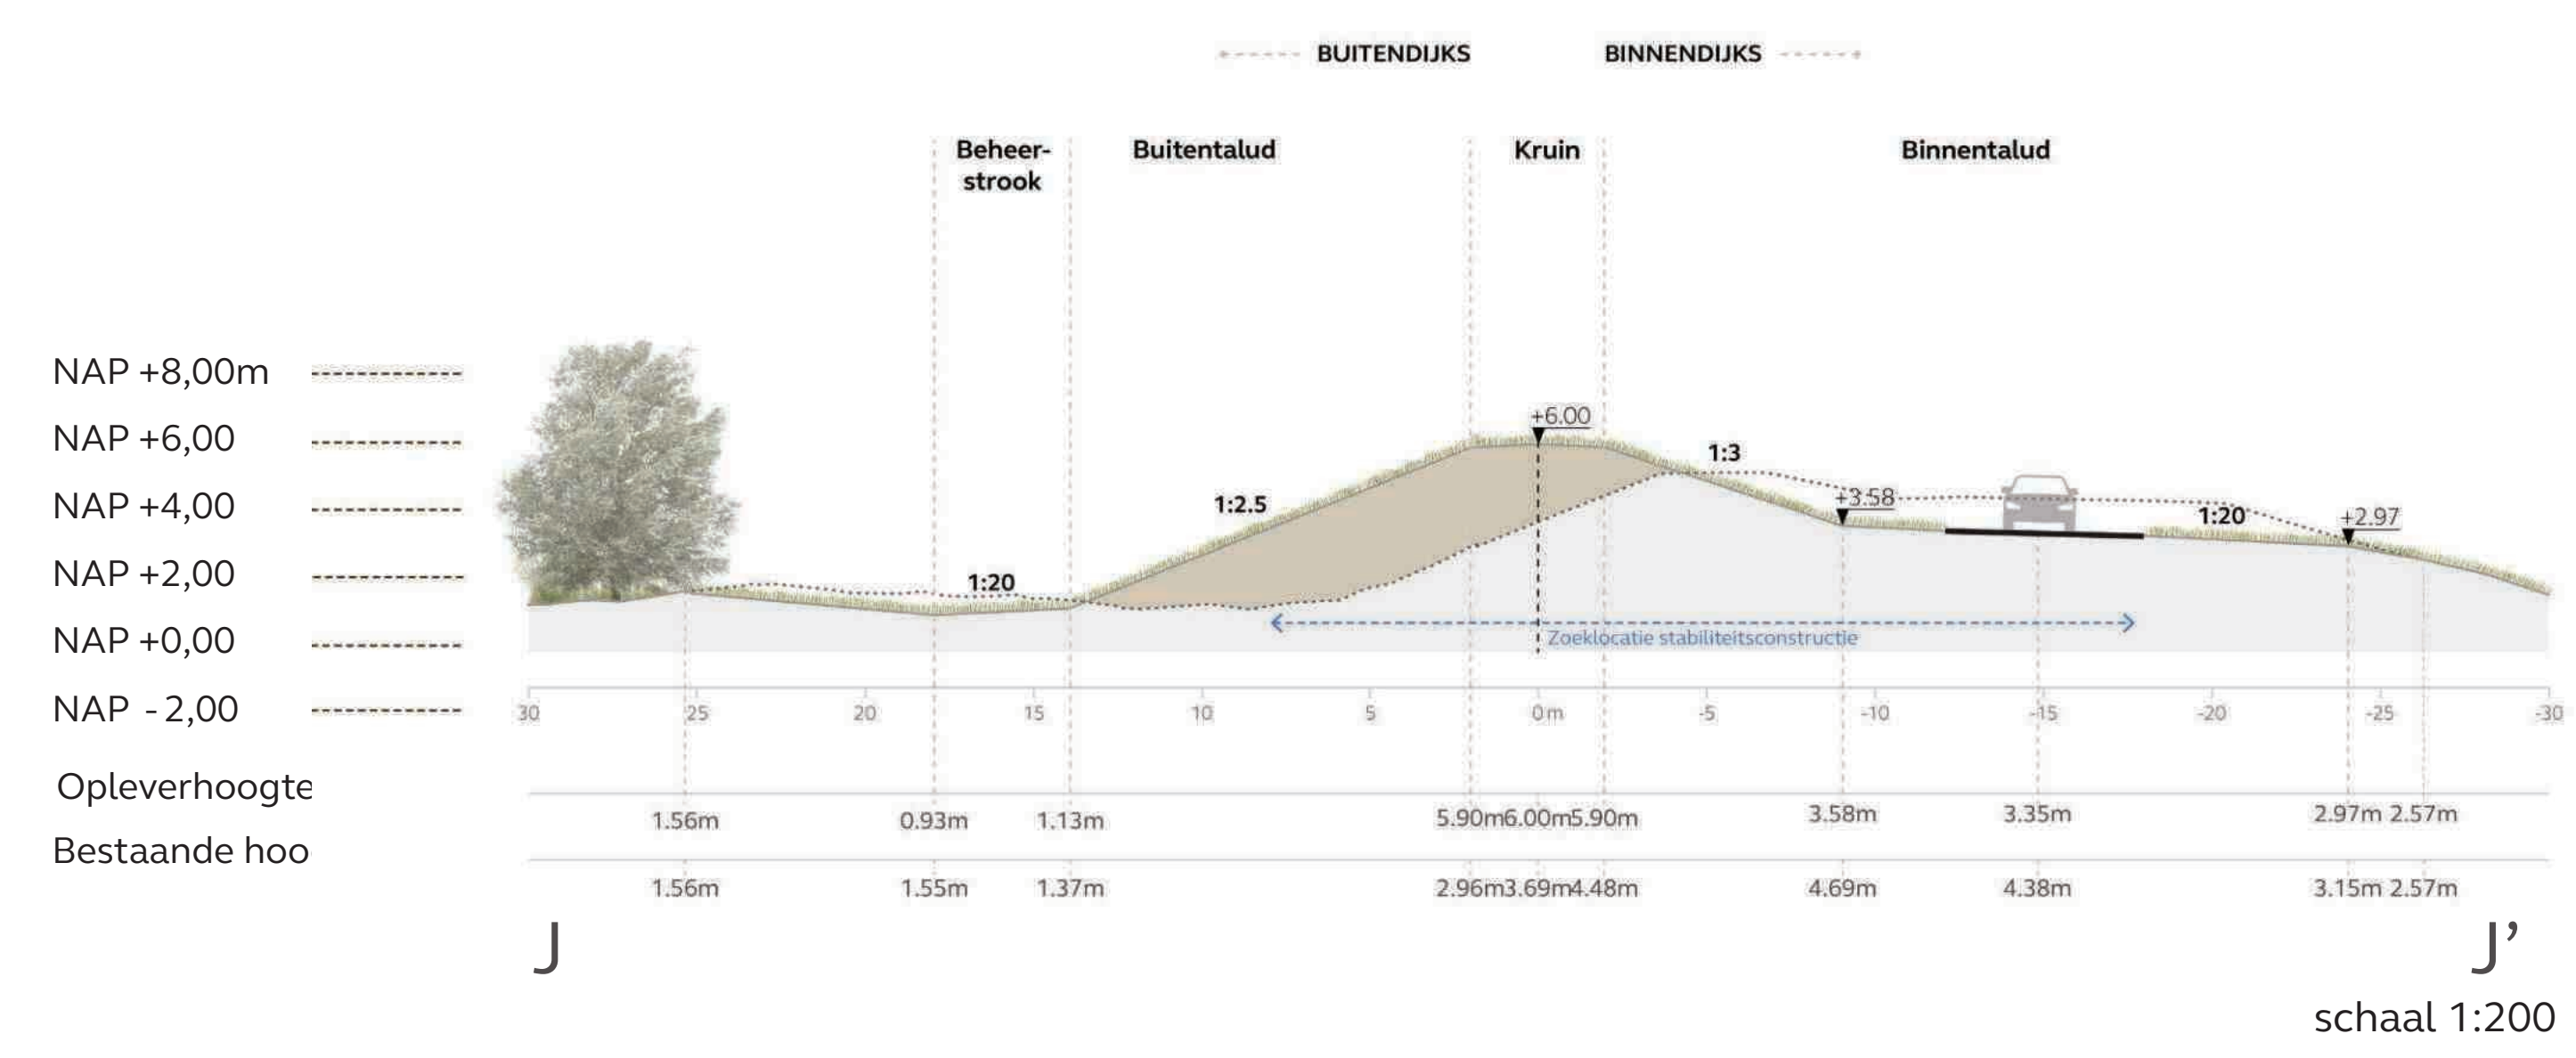

Profiel FF'

Dijkzone 11.3

Legenda

Dijkontwerp	Bestaand

09 januari 2026 | versie 1.0 JvW
 schaal 1: 500
 formaat: A0

0m 25m 50m

Profiel GG'

Profiel HH'

Dijkzone 11.2

Legenda

Dijkontwerp	Bestaand

09 januari 2026 | versie 1.0 JvW
 schaal 1: 500
 formaat: A0

0m 25m 50m

Profiel II'

Dijkzone 11.1

Legenda

Dijkontwerp	Bestaand

09 januari 2026 | versie 1.0 JvW
 schaal 1: 500
 formaat: A0

Profiel JJ'

Profiel KK'