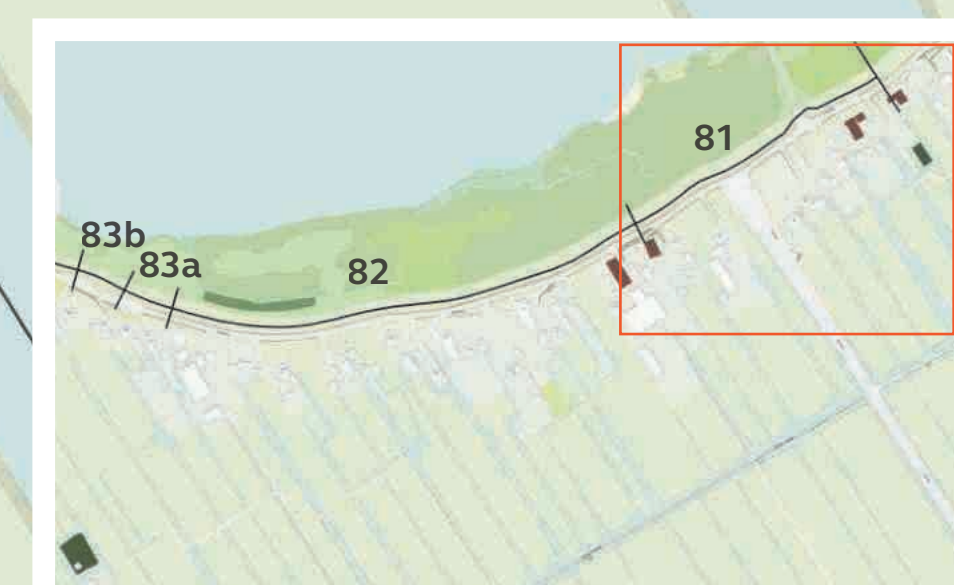

Dijkzone 11.7

Legenda

Dijkontwerp	Bestaand

09 januari 2026 | versie 1.0 JvW
 schaal 1: 500
 formaat: A0

0m 25m 50m

Profiel AA'

Profiel BB'

Dijkzone 11.6

09 januari 2026 | versie 1.0 JvW
 schaal 1: 500
 formaat: A0

0m 25m 50m

Profiel EE'

Dijkzone 11.4

Legenda

Dijkontwerp	Bestaand

09 januari 2026 | versie 1.0 JvW
 schaal 1: 500
 formaat: A0

0m 25m 50m

Dijkontwerp	Bestaand

09 januari 2026 | versie 1.0 JvW
 schaal 1: 500
 formaat: A0

Profiel JJ'

Profiel KK'