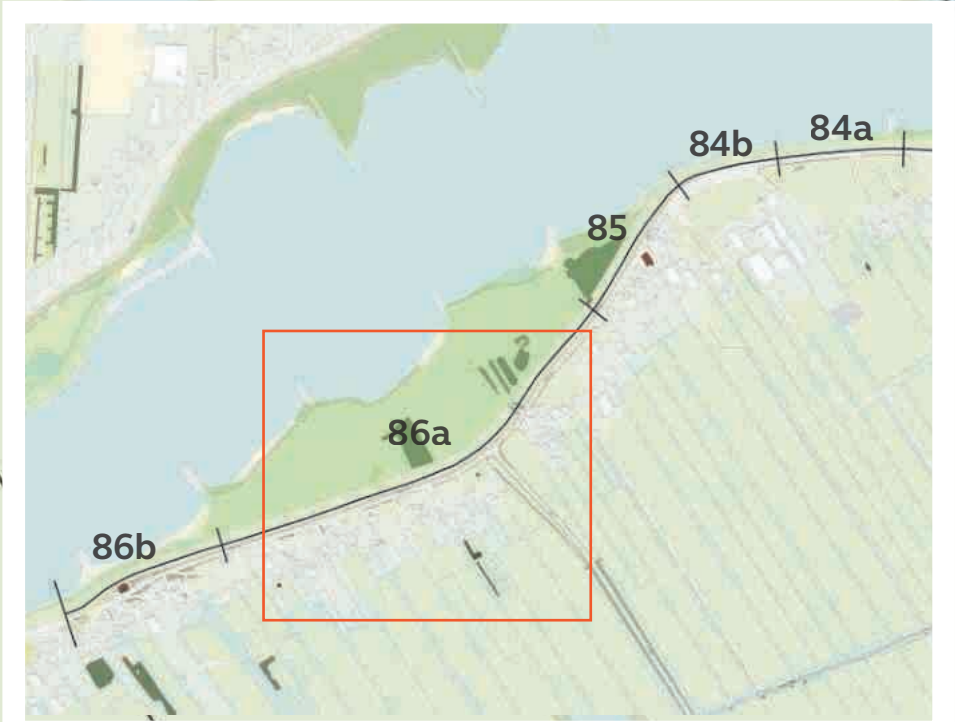

Profiel FF'

Dijkzone 11.3

Legenda

Dijkontwerp	Bestaand

09 januari 2026 | versie 1.0 JvW
 schaal 1: 500
 formaat: A0

0m 25m 50m

Profiel GG'

Profiel HH'

Dijkzone 11.2

Legenda

Dijkontwerp	Bestaand

09 januari 2026 | versie 1.0 JvW
 schaal 1: 500
 formaat: A0

0m 25m 50m

Profiel II'

Dijkzone 11.1

Legenda

Dijkontwerp	Bestaand

09 januari 2026 | versie 1.0 JvW
 schaal 1: 500
 formaat: A0

Profiel JJ'

Profiel KK'