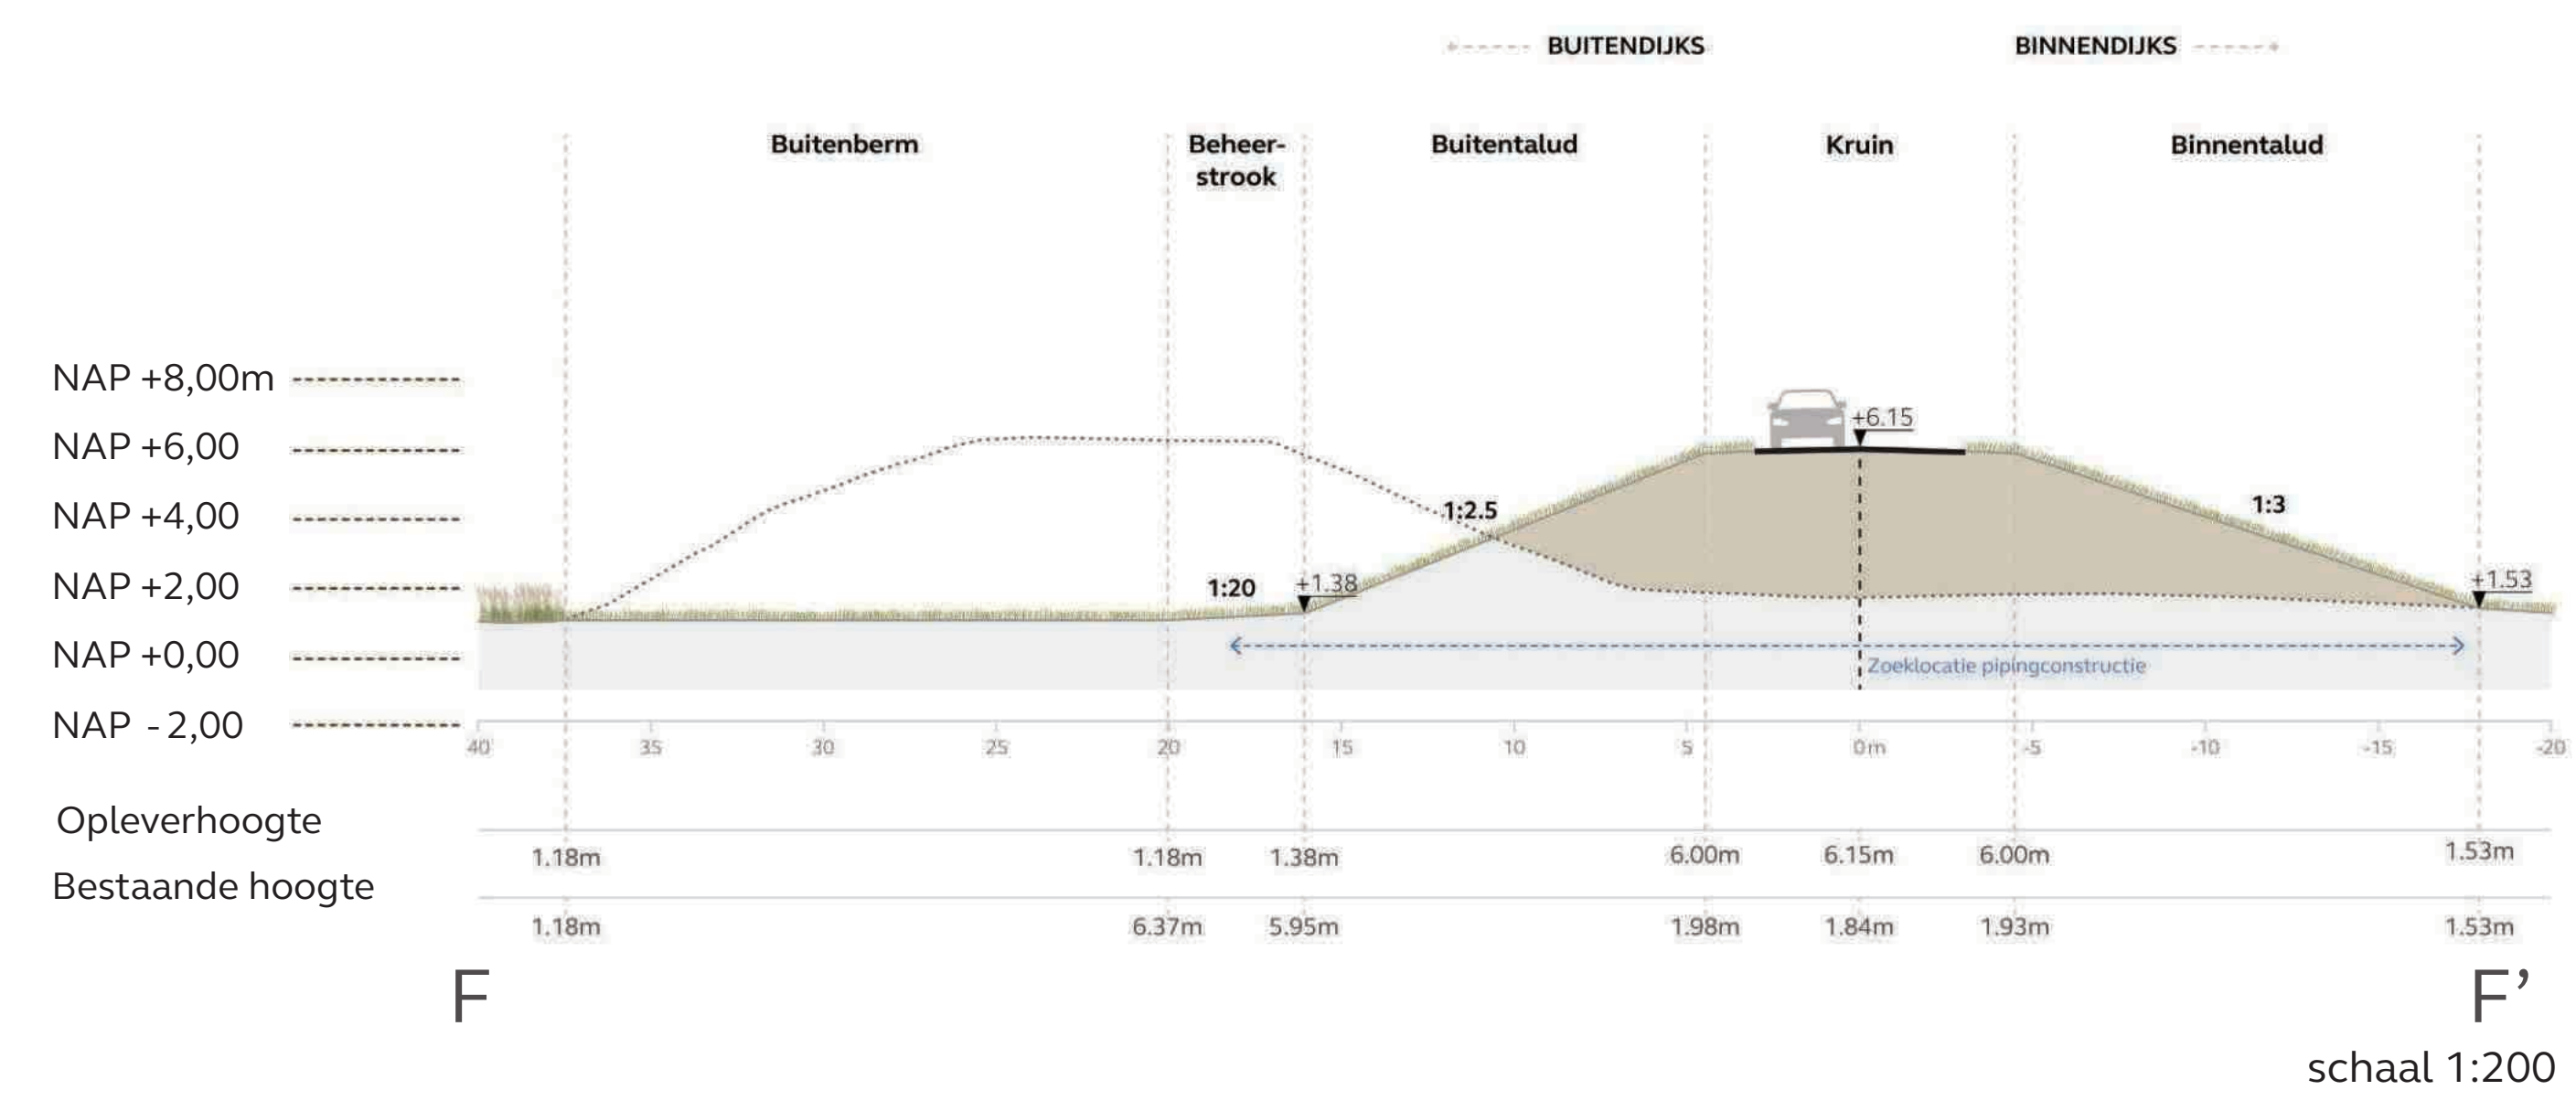

09 januari 2026 | versie 1.0 JvW
 schaal 1: 500
 formaat: A0

0m 25m 50m

Profiel EE'

Dijkzone 11.4

Legenda

Dijkontwerp	Bestaand

09 januari 2026 | versie 1.0 JvW
 schaal 1: 500
 formaat: A0

0m 25m 50m

Profiel FF'

Dijkzone 11.3

Legenda

Dijkontwerp	Bestaand

09 januari 2026 | versie 1.0 JvW
 schaal 1: 500
 formaat: A0

0m 25m 50m

Profiel GG'

Profiel HH'

Dijkzone 11.2

Legenda

Dijkontwerp	Bestaand

09 januari 2026 | versie 1.0 JvW
 schaal 1: 500
 formaat: A0

0m 25m 50m

Profiel II'

Dijkzone 11.1

Legenda

Dijkontwerp	Bestaand

09 januari 2026 | versie 1.0 JvW
 schaal 1: 500
 formaat: A0

Profiel JJ'

Profiel KK'