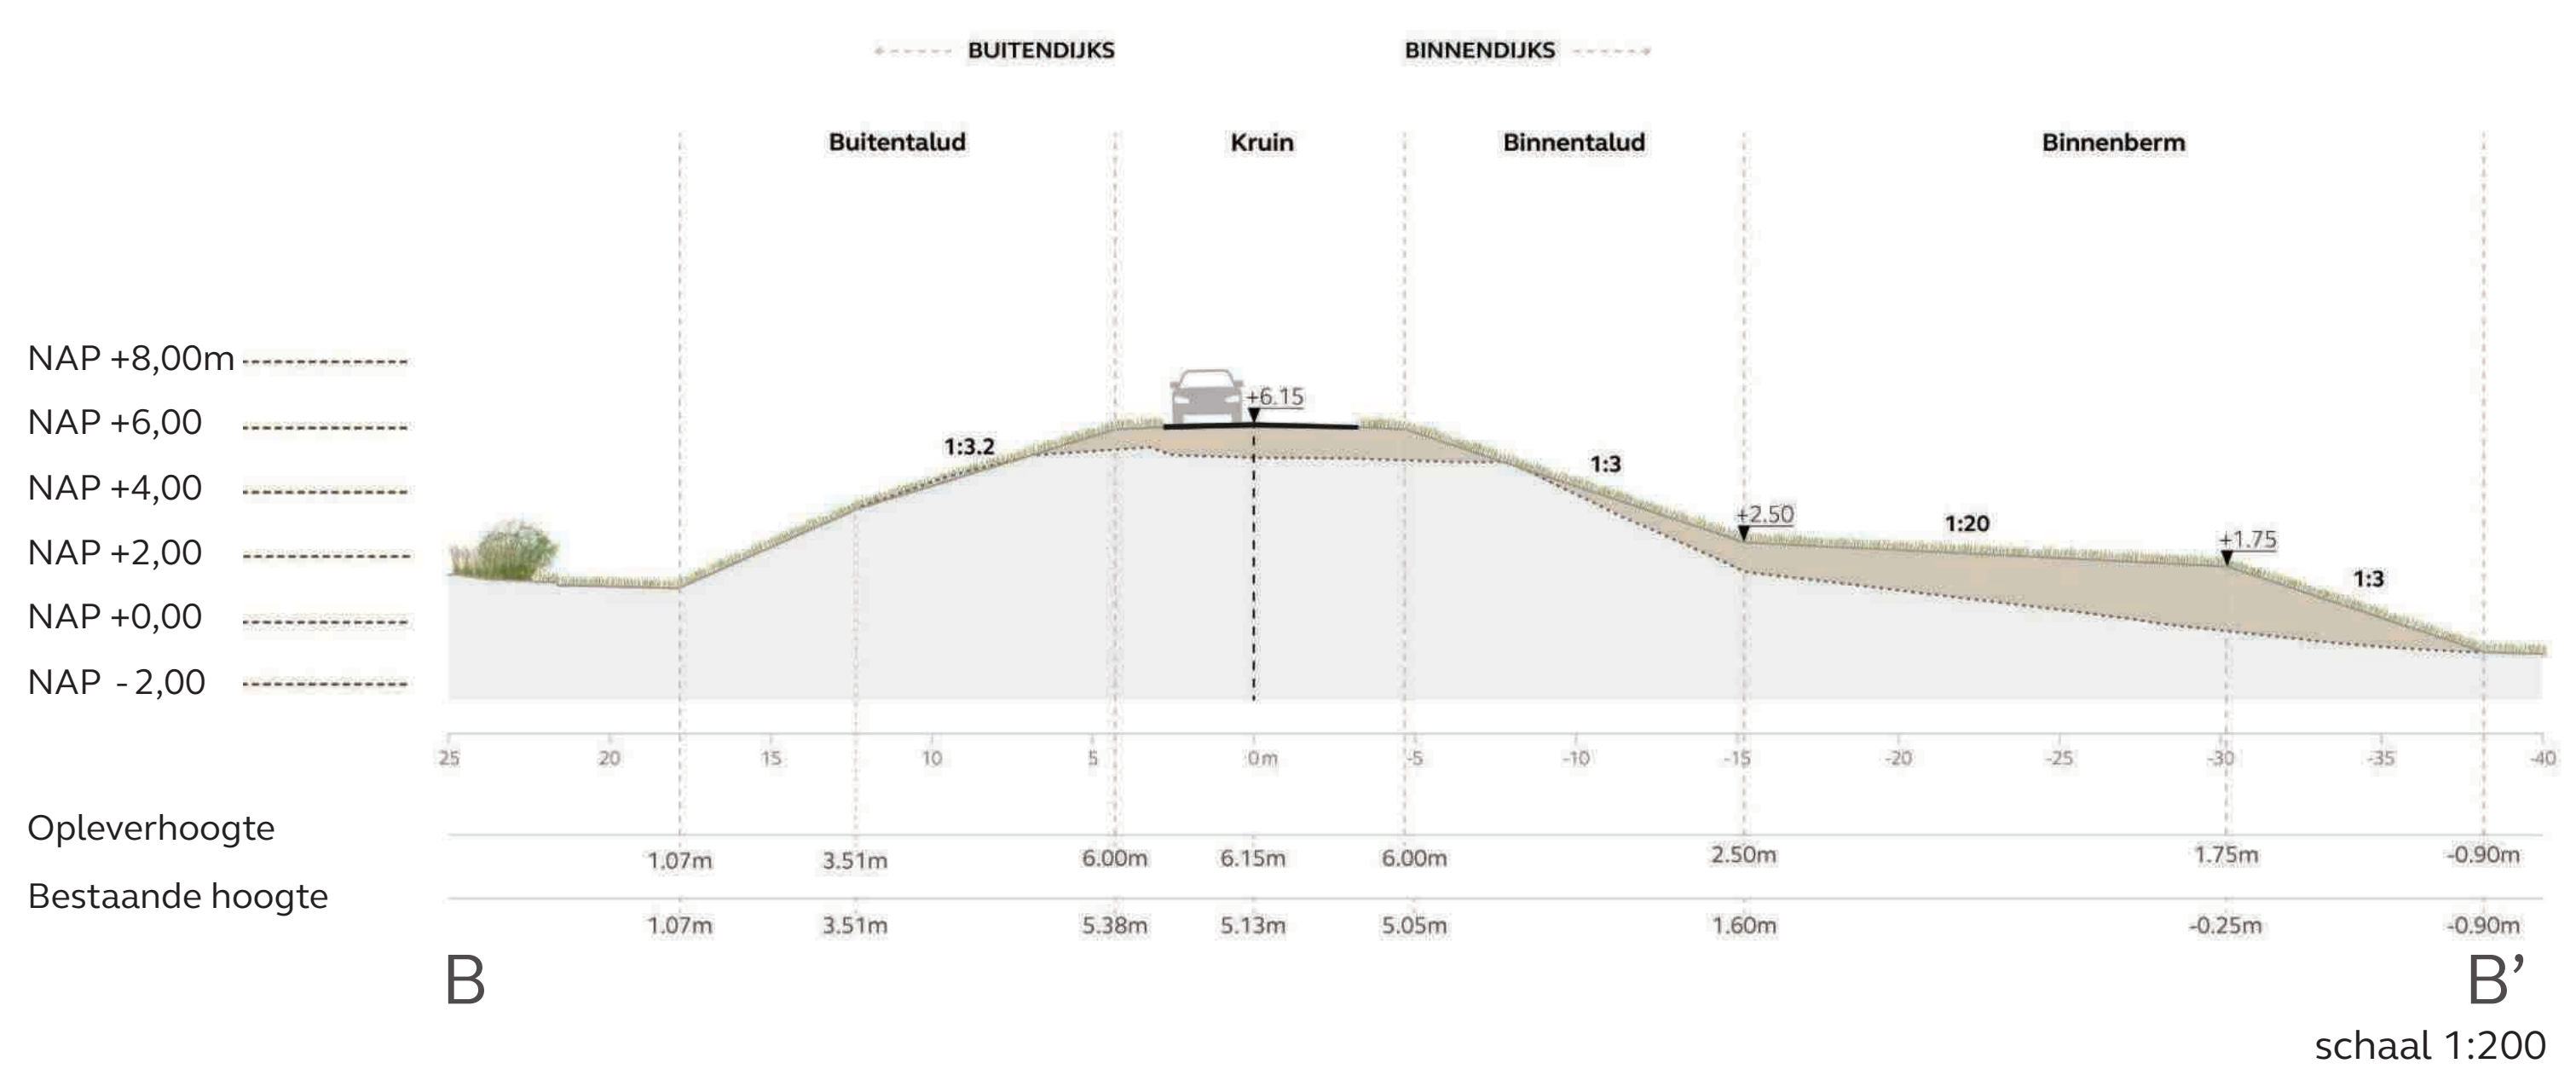

Dijkzone 11.7

Legenda

Dijkontwerp	Bestaand

09 januari 2026 | versie 1.0 JvW
 schaal 1: 500
 formaat: A0

0m 25m 50m

Profiel AA'

Profiel BB'

Dijkzone 11.6

Legenda

Dijkontwerp	Bestaand

Profiel CC'

Profiel DD'

Dijkzone 11.5

Legenda

Dijkontwerp	Bestaand

BUITENDIJKS

09 januari 2026 | versie 1.0 JvW
 schaal 1: 500
 formaat: A0

0m 25m 50m

Profiel EE'

Dijkzone 11.4

Legenda

Dijkontwerp	Bestaand

09 januari 2026 | versie 1.0 JvW
 schaal 1: 500
 formaat: A0

0m 25m 50m

Profiel FF'

Dijkzone 11.3

Legenda

Dijkontwerp	Bestaand

09 januari 2026 | versie 1.0 JvW
 schaal 1: 500
 formaat: A0

0m 25m 50m

Profiel GG'

Profiel HH'