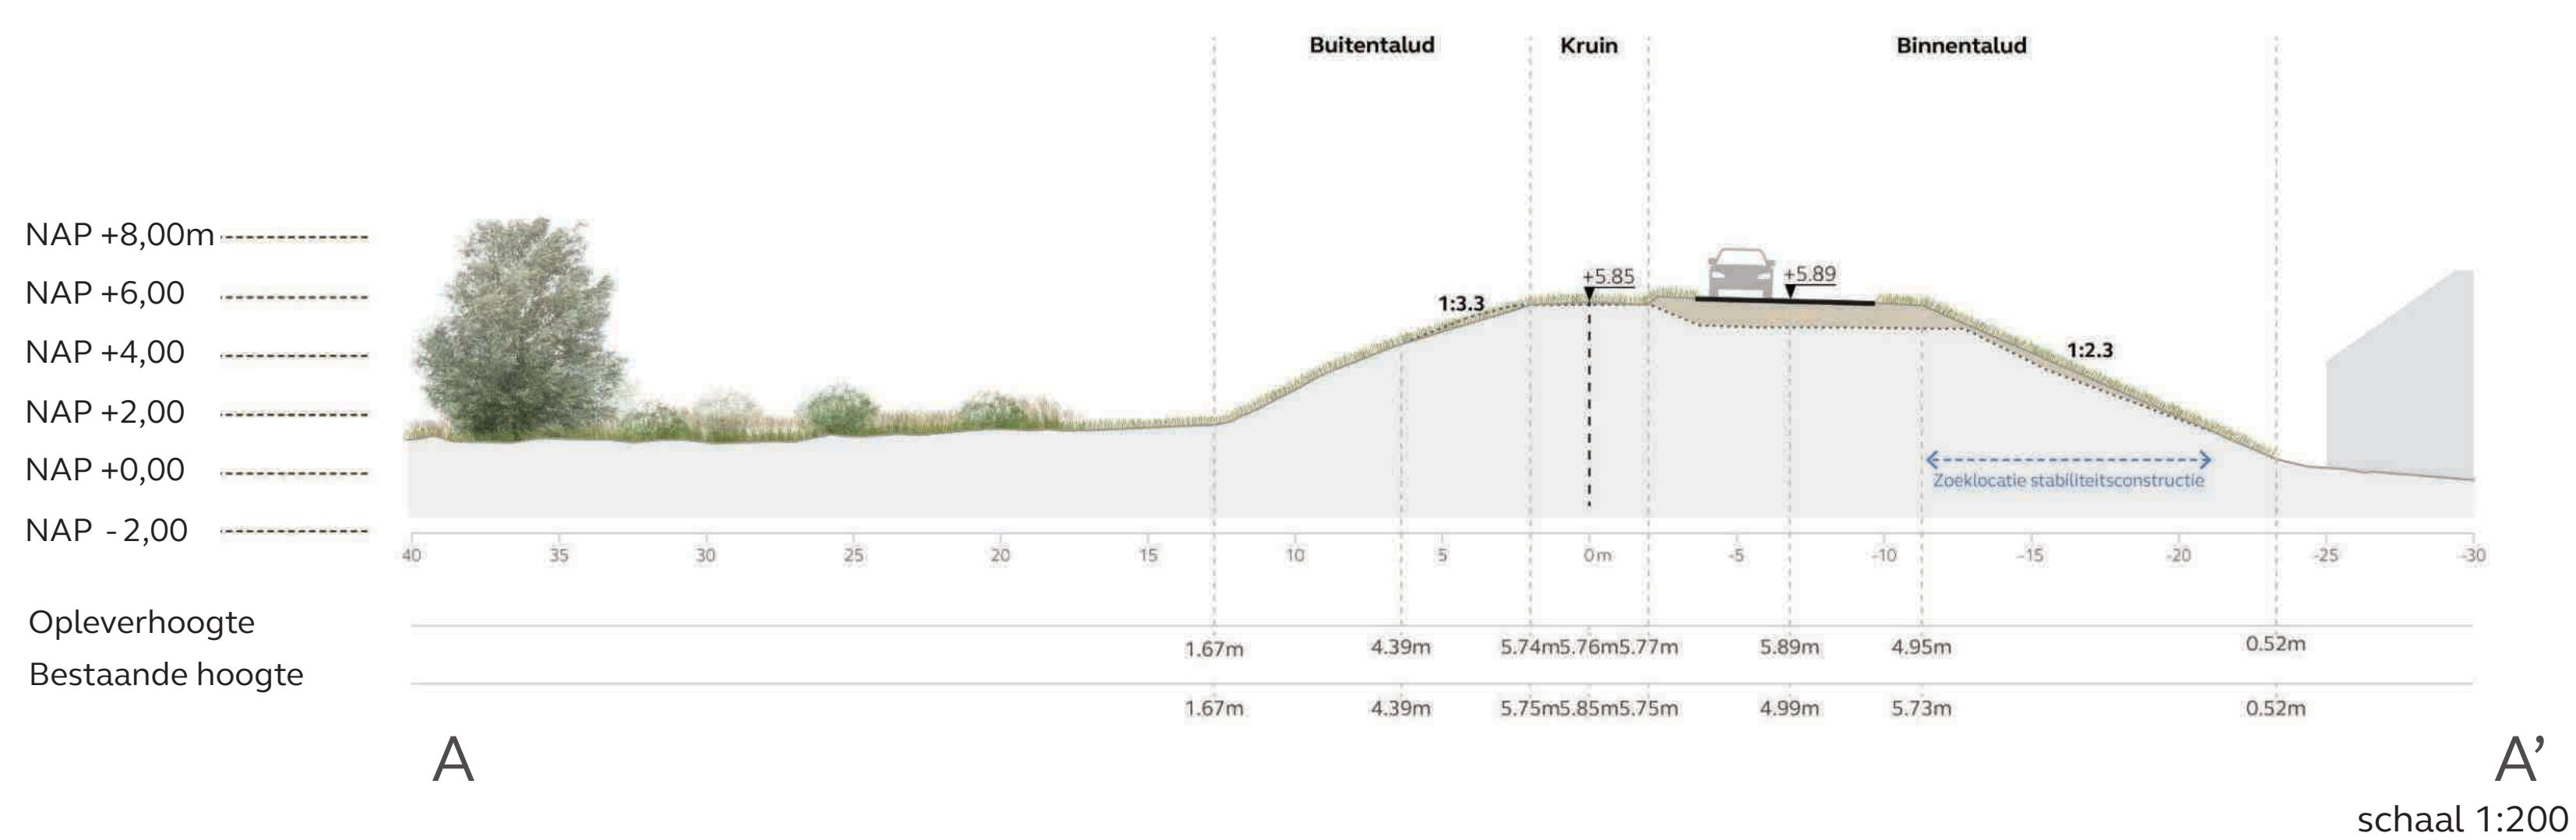

Dijkzone 11.7

Legenda

Dijkontwerp	Bestaand

09 januari 2026 | versie 1.0 JvW
 schaal 1: 500
 formaat: A0

0m 25m 50m

Profiel AA'

Profiel BB'

Dijkzone 11.6

09 januari 2026 | versie 1.0 JvW
 schaal 1: 500
 formaat: A0

0m 25m 50m

Profiel EE'

Dijkzone 11.4

Legenda

Dijkontwerp	Bestaand

09 januari 2026 | versie 1.0 JvW
 schaal 1: 500
 formaat: A0

0m 25m 50m

Profiel FF'

Dijkzone 11.3

Legenda

Dijkontwerp	Bestaand

09 januari 2026 | versie 1.0 JvW
 schaal 1: 500
 formaat: A0

0m 25m 50m

Profiel GG'

Profiel HH'

Dijkzone 11.2

Legenda

Dijkontwerp	Bestaand

09 januari 2026 | versie 1.0 JvW
 schaal 1: 500
 formaat: A0

0m 25m 50m

Profiel II'

Dijkzone 11.1

Legenda