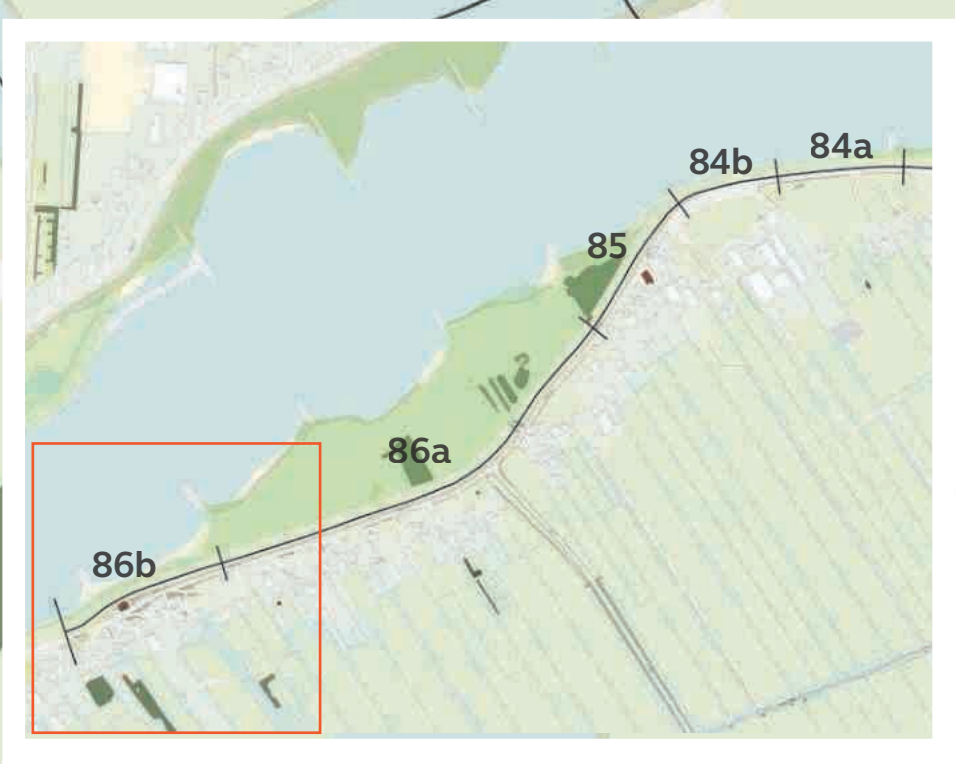

Dijkzone 11.2

Legenda

Dijkontwerp	Bestaand

09 januari 2026 | versie 1.0 JvW
 schaal 1: 500
 formaat: A0

0m 25m 50m

Profiel II'

Dijkzone 11.1

Legenda

Dijkontwerp	Bestaand

09 januari 2026 | versie 1.0 JvW
 schaal 1: 500
 formaat: A0

Profiel JJ'

Profiel KK'