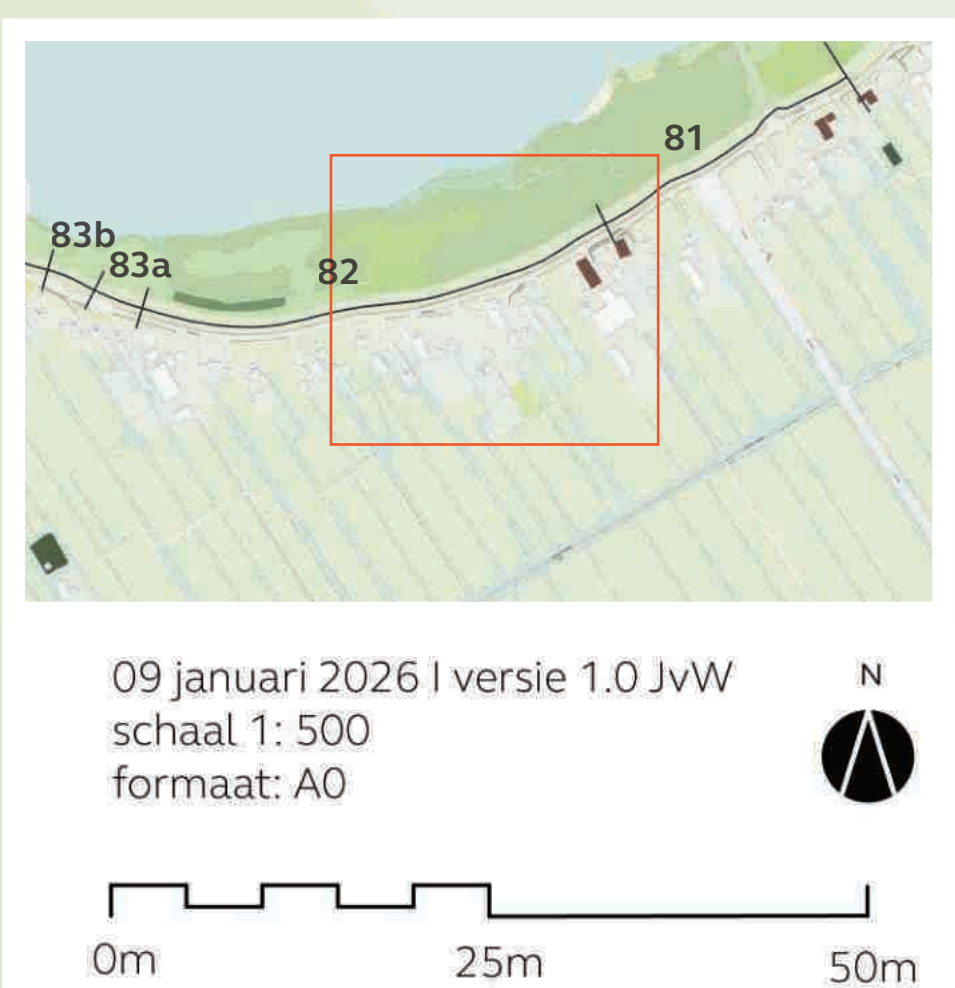

Dijkzone 11.6

Legenda

Dijkontwerp	Bestaand