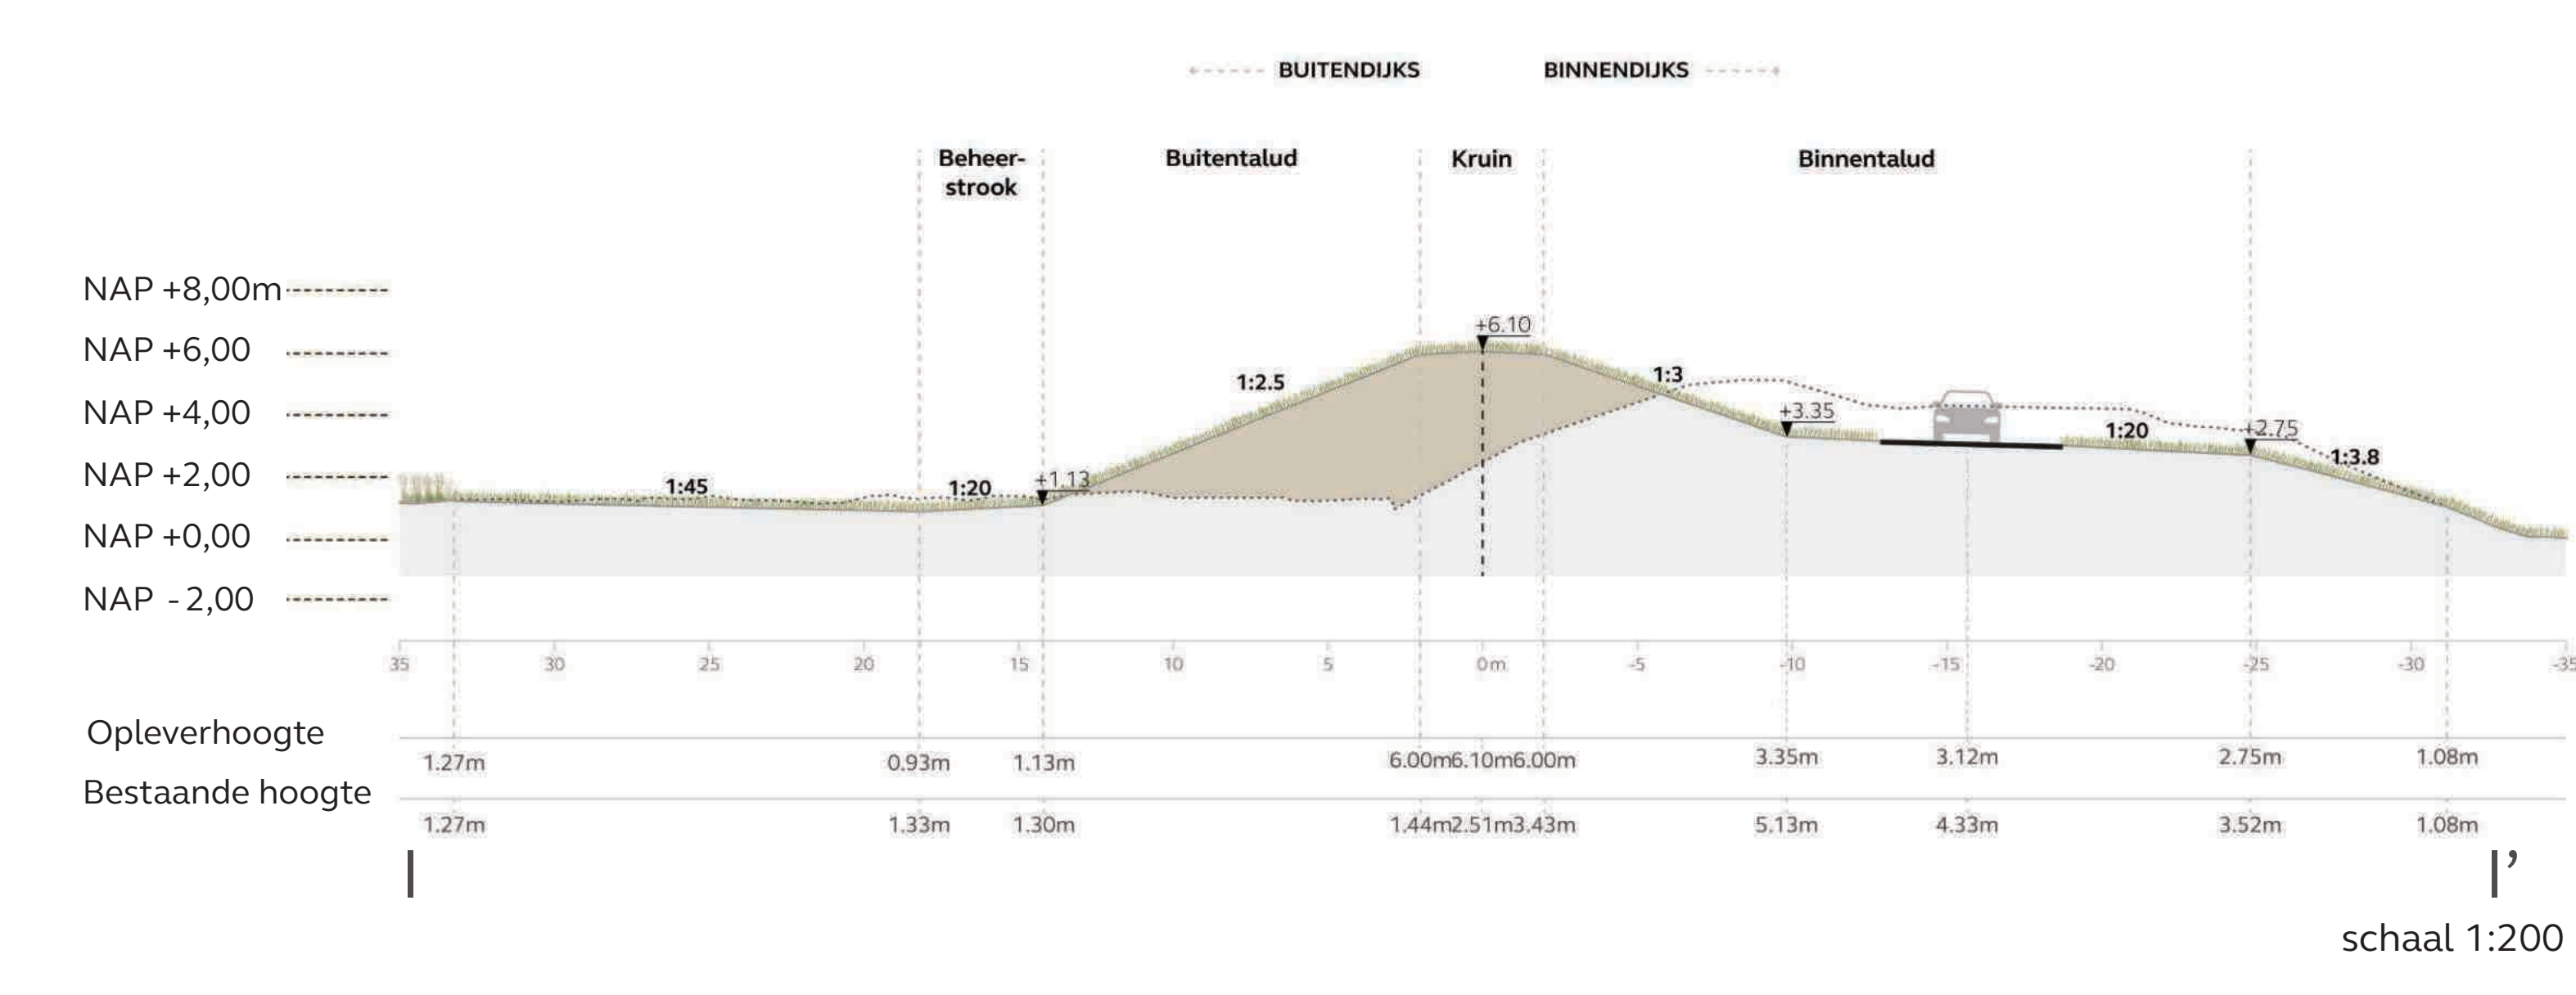

Profiel FF'

Dijkzone 11.3

Legenda

Dijkontwerp	Bestaand

09 januari 2026 | versie 1.0 JvW
 schaal 1: 500
 formaat: A0

0m 25m 50m

Profiel GG'

Profiel HH'

Dijkzone 11.2

Legenda

Dijkontwerp	Bestaand

09 januari 2026 | versie 1.0 JvW
 schaal 1: 500
 formaat: A0

0m 25m 50m

Profiel II'

Dijkzone 11.1

Legenda

Dijkontwerp	Bestaand

09 januari 2026 | versie 1.0 JvW
 schaal 1: 500
 formaat: A0

Profiel JJ'

Profiel KK'