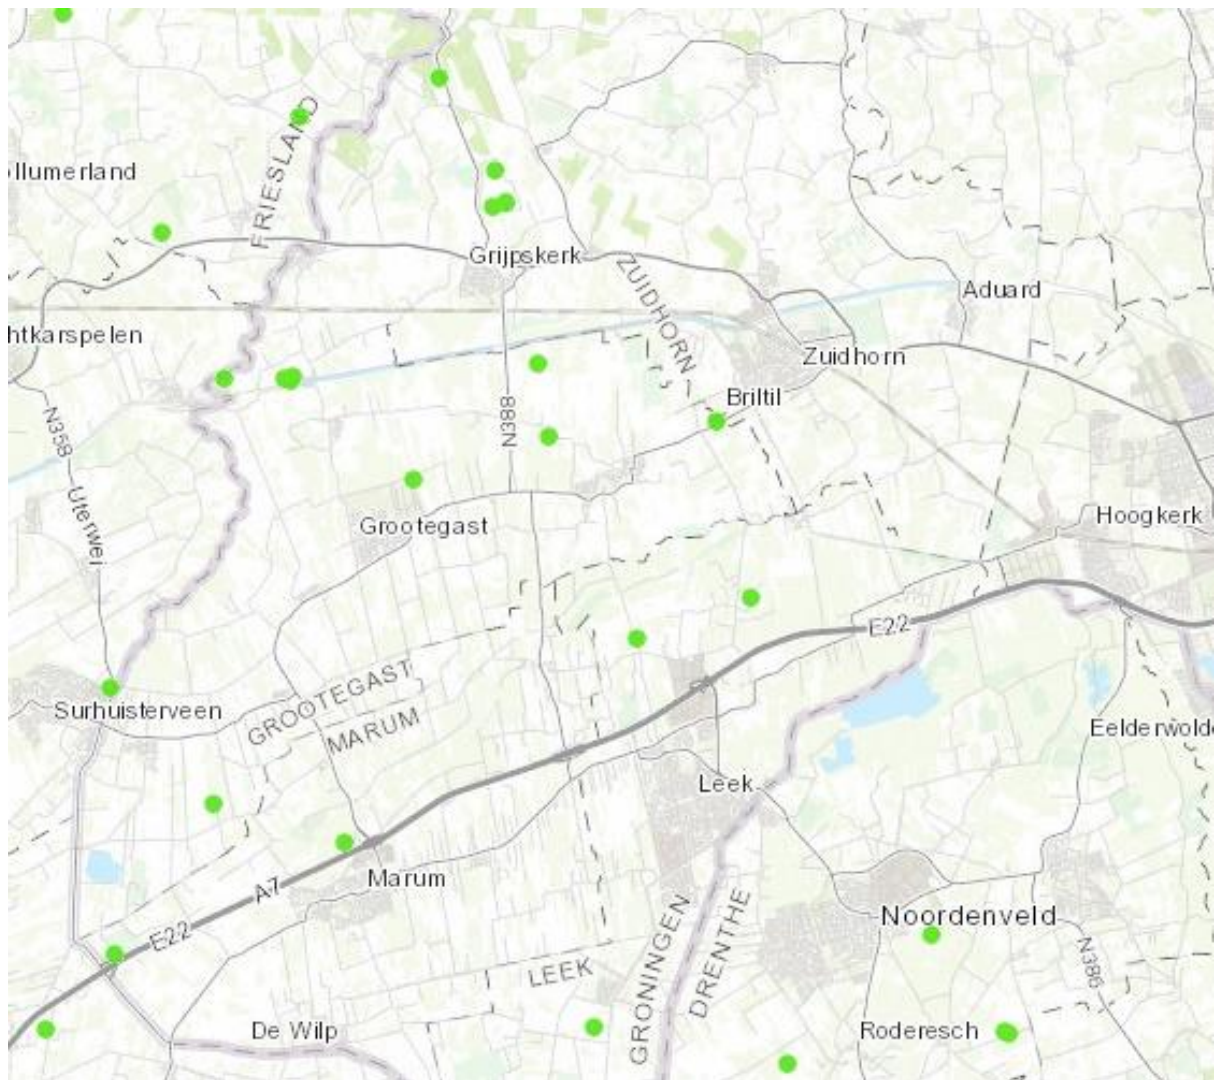

Bijlage 7. NAM-locaties Westerkwartier

Bron: NAM, https://www.nam.nl/feiten-en-cijfers/interactieve-kaart.html#iframe=L2VtYmVkL2NvbXBvbmVudC8_aWQ9aW5oZXJhY3RpZXZILWthYXJo