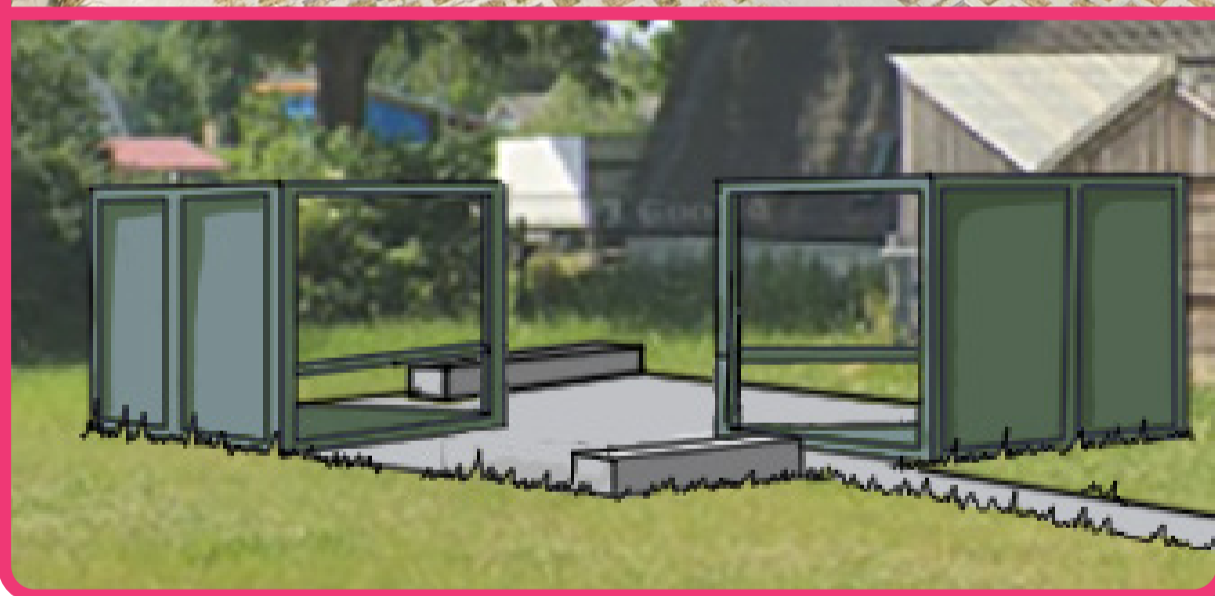

Beneden-Leeuwen, De Peel Jongeren ontmoetingsplek

Twee 'Kjoeps'

Zitblokken beton

Aanzichtschets vanaf de weg

de Peel
Parkeerplaatsen

11
Postduiven vereniging

13
Scouting

Jongeren ontmoetingsplek (JOP)

Buffer in overleg met bewoners

Legenda

- Groen**
 - Bosplantsoen
 - Heestervak
 - Gras
- Verharding en ondergronden**
 - Verharding
- Inrichting en elementen**
 - Huisje 'Kjoep'
 - Dichte zijde
 - Open zijde
 - Zitblok beton
 - Afvalbak